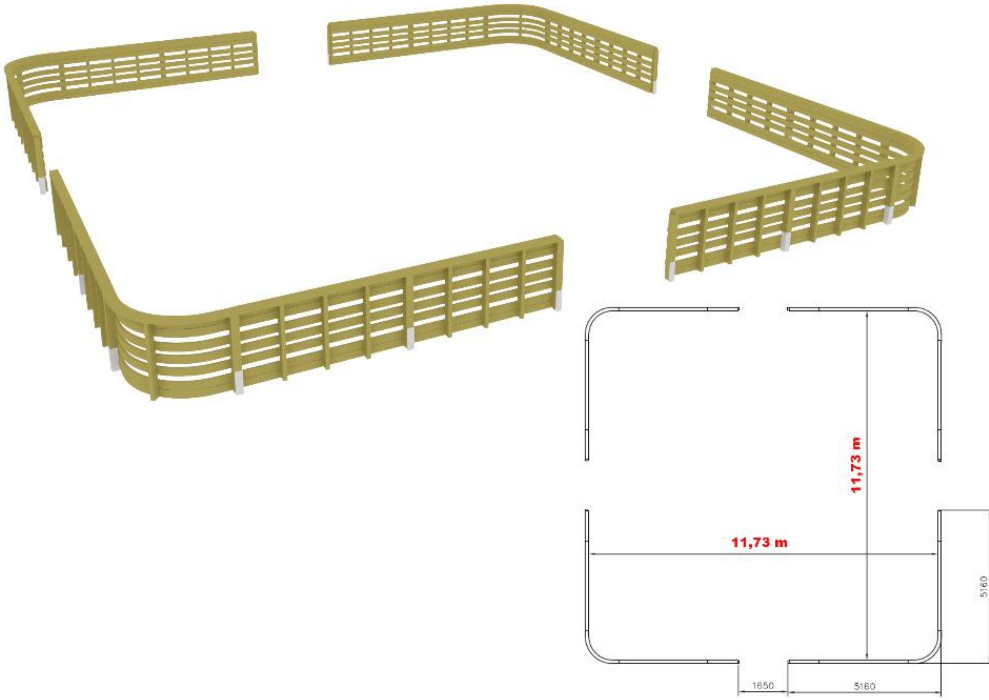

# WOODEN TORO CORNERS 11X11

Safety info

EN 15312:2007 (EN 1176-1:2008)