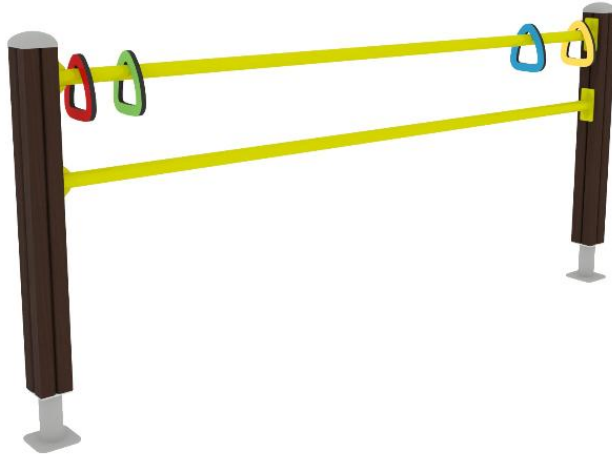

STRAIGHT PLAY BAR

Impact area, m ²	14
Safety info	EN 1176-1 TÜV