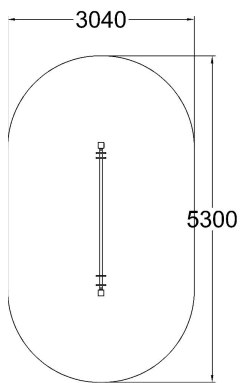

STRAIGHT PLAY BAR

Impact area, m ²	14
Safety info	EN 1176-1 TÜV