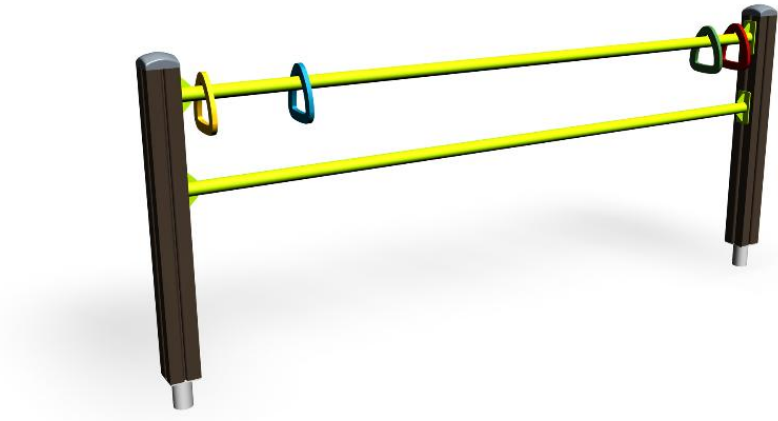

STRAIGHT PLAY BAR

Impact area, m ²	14
Safety info	EN 1176-1 TÜV