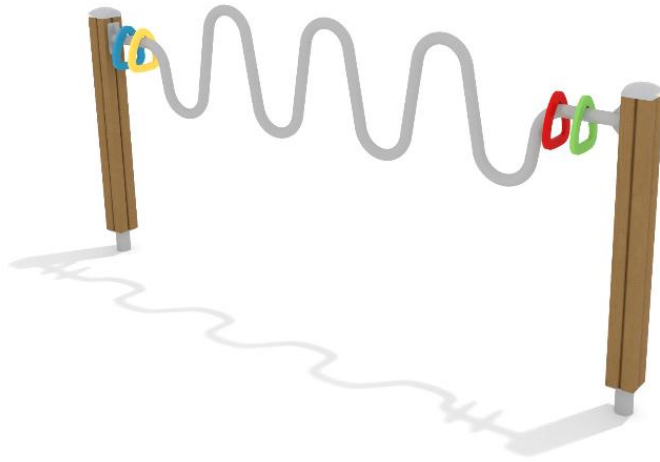

# SNAKE BAR PLAY

Impact area, m <sup>2</sup>	14
Safety info	EN 1176-1 TÜV