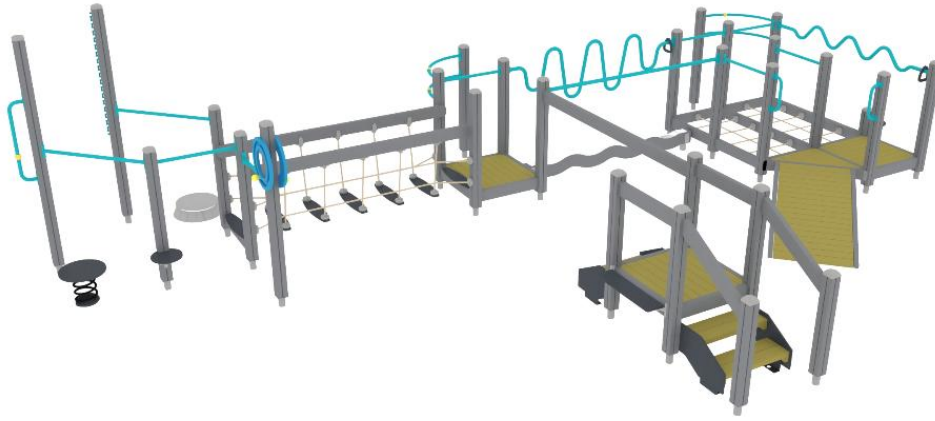

Q10557-3

CLASSIC SPORT

Impact area, m ²	24
Max. free fall height, mm	570
Safety info	EN 1176-1 TÜV
Ropes	