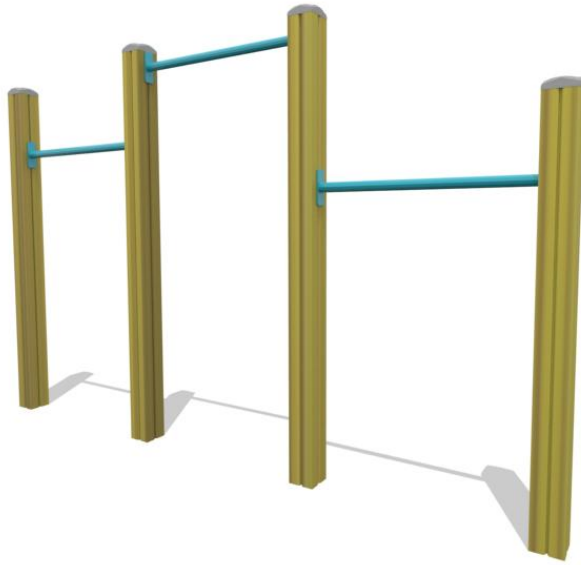

Q10484-2

CHINNING BARS FOR 3

Number of users	3
Impact area, m ²	14
Max. free fall height, mm	1600
Safety info	EN 16630, EN 1176-1 TÜV