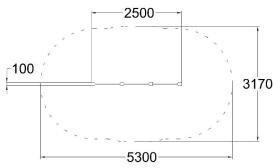

Q10484-2

CHINNING BARS FOR 3

Number of users	3
Impact area, m ²	14
Max. free fall height, mm	1600
Safety info	EN 16630, EN 1176-1 TÜV