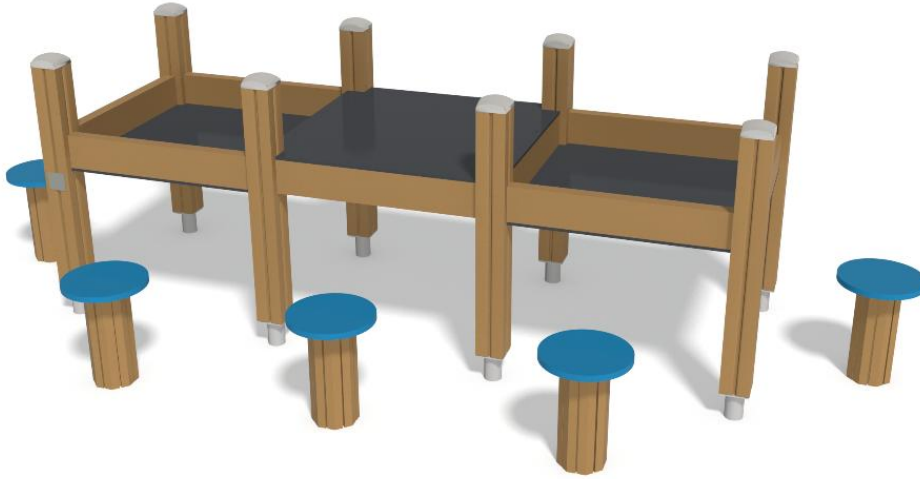

INCLUSIVE SAND PLAY

Max. free fall height, mm	700
Safety info	EN 1176-1, EN 16630