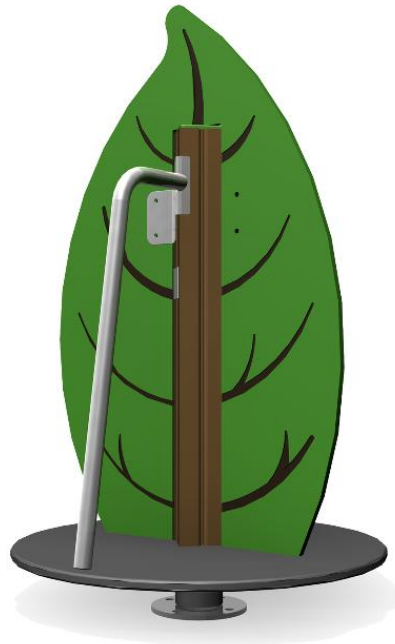

LEAF CAROUSEL

Impact area, m ²	18
Falling space, m ²	18
Max. free fall height, mm	1000
Safety info	EN 1176-1,5:2017 TUV