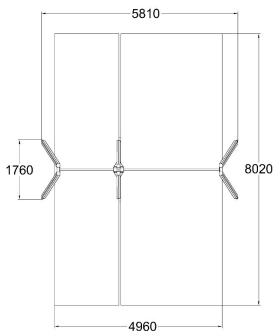

SWING FRAME FOR 3 HIGH

Max. free fall height, mm	1400
Safety info	EN 1176-1, 2 TÜV