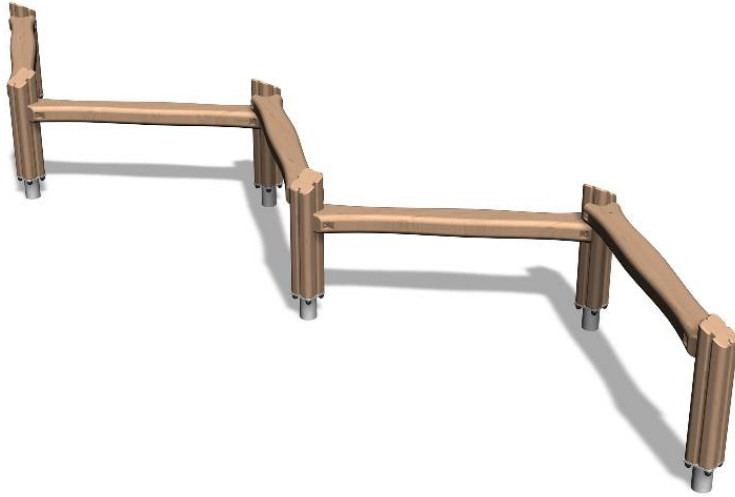

**ZIG ZAG TRACK**

Impact area, m <sup>2</sup>	1
Falling space, m <sup>2</sup>	21.9
Max. free fall height, mm	490
Safety info	EN 1176-1 TÜV