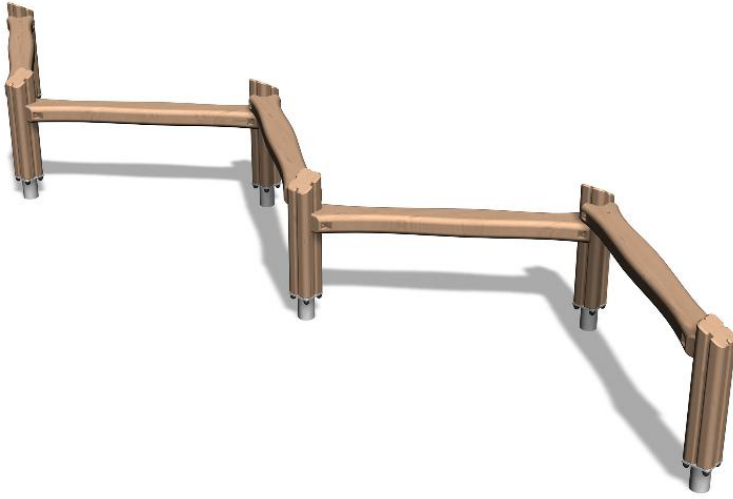

ZIG ZAG TRACK

Impact area, m ²	1
Falling space, m ²	21.9
Max. free fall height, mm	490
Safety info	EN 1176-1 TÜV