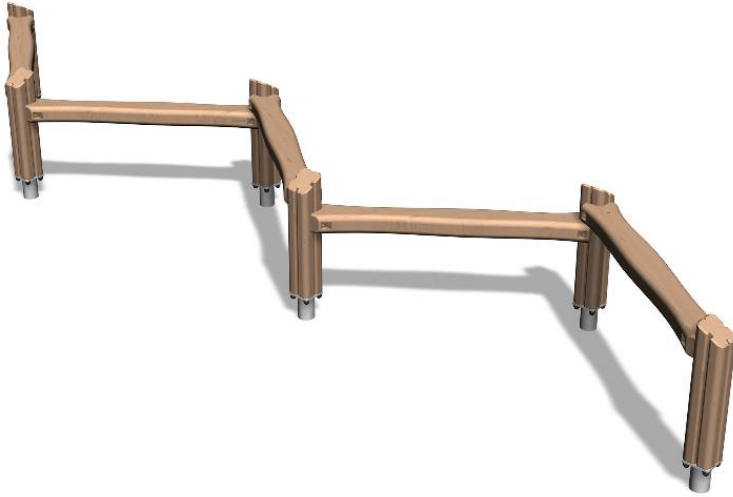

ZIG ZAG TRACK

| | |
|-------------------------------|---------------|
| Impact area, m ² | 1 |
| Falling space, m ² | 21.9 |
| Max. free fall height, mm | 490 |
| Safety info | EN 1176-1 TÜV |