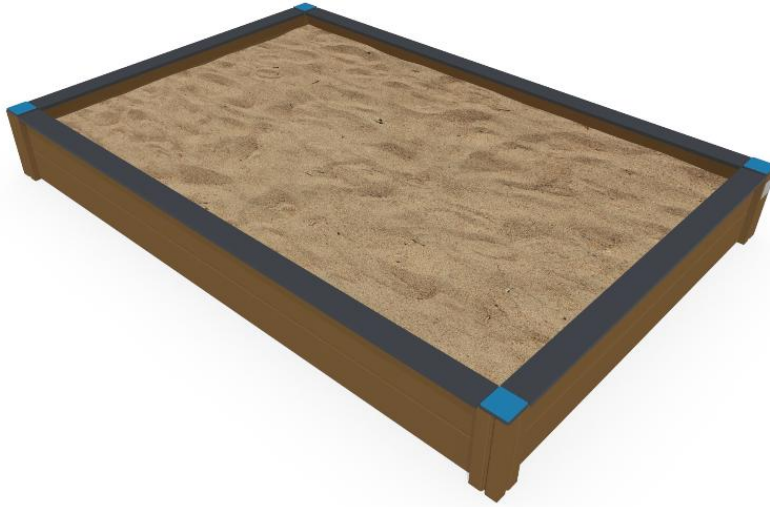

Q10250-2

SANDBOX 2495X1695

Falling space, m <sup>2</sup>	23.5
Max. free fall height, mm	300
Safety info	EN 1176-1:2008