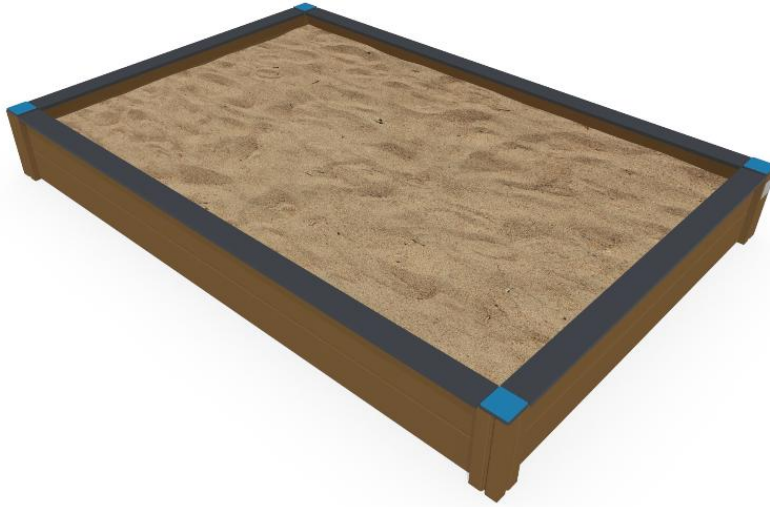

Q10250-2

SANDBOX 2495X1695

Falling space, m ²	23.5
Max. free fall height, mm	300
Safety info	EN 1176-1:2008