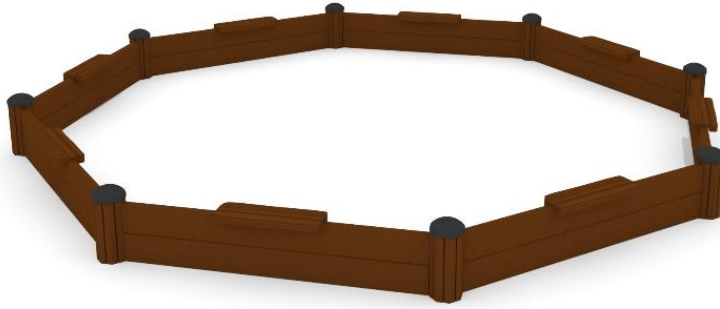

SANDBOX OCTAGONAL

Max. free fall height, mm	300
Safety info	EN 1176-1 TÜV