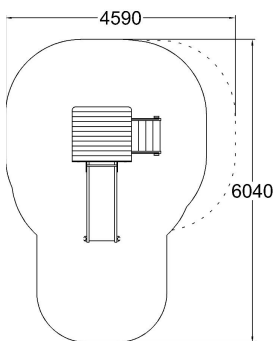

Q10143-2

LITTLE PLAY TOWER

User age	1+
Impact area, m ²	19
Max. free fall height, mm	1000
Safety info	EN 1176-1, 3 TÜV