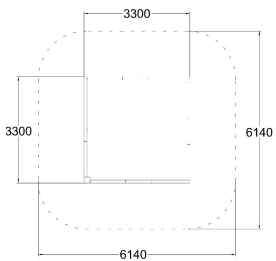

Q10100-1

SANDBOX 3.3X3.3

Max. free fall height, mm	290
Safety info	EN 1176-1:2008