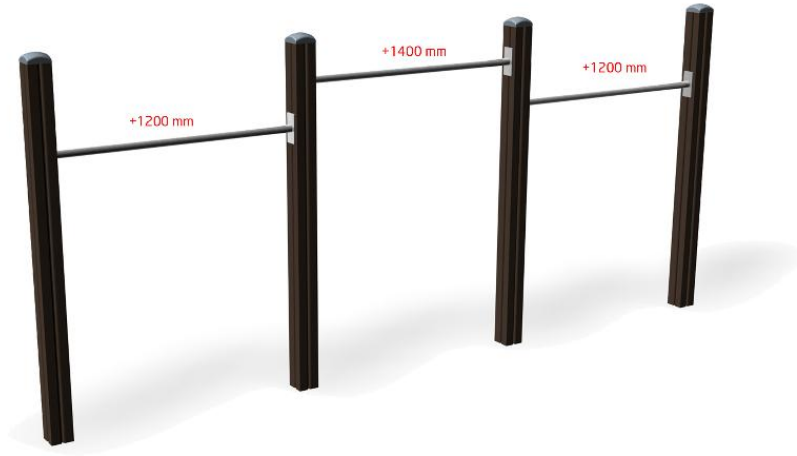

CHINNING BARS FOR 3

Impact area, m ²	17
Max. free fall height, mm	1400
Safety info	EN 1176-1 TÜV