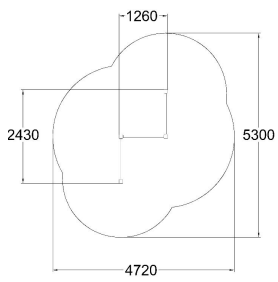

Q10023-2
PULL-UP

Max. free fall height, mm	2000
Safety info	EN 1176-1 TÜV