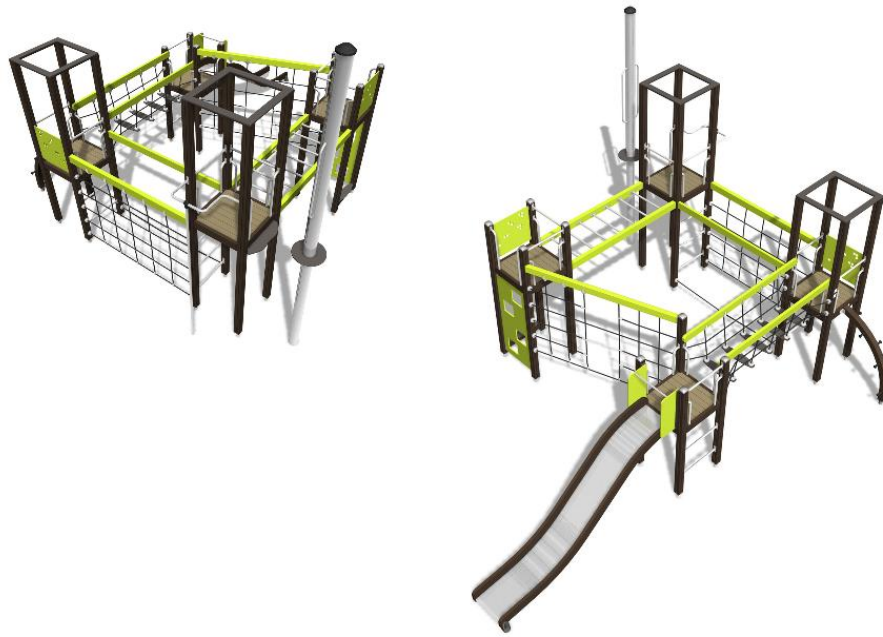

Q10015

MOTORICAL TRACK

Impact area, m ²	68
Max. free fall height, mm	2190
Safety info	EN 1176-1, (3) TÜV
Ropes	☐