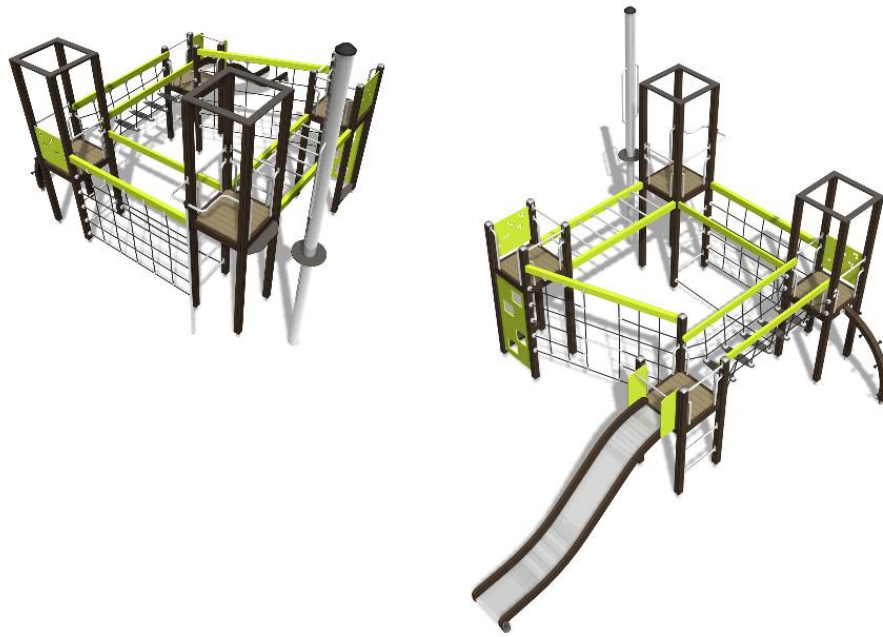

Q10015

MOTORICAL TRACK

Impact area, m ²	68
Max. free fall height, mm	2190
Safety info	EN 1176-1, (3) TÜV
Ropes	☹