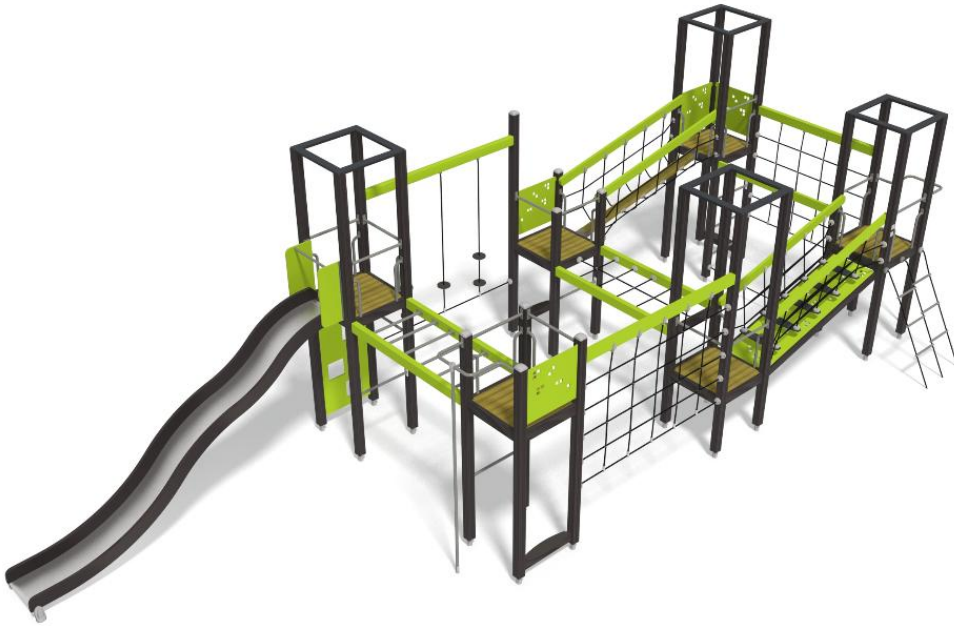

Q10003

MOTORIC TRACK

Number of users	35
Impact area, m ²	88
Max. free fall height, mm	2570
Safety info	EN 1176-1, 3:2017 TUV
Ropes	