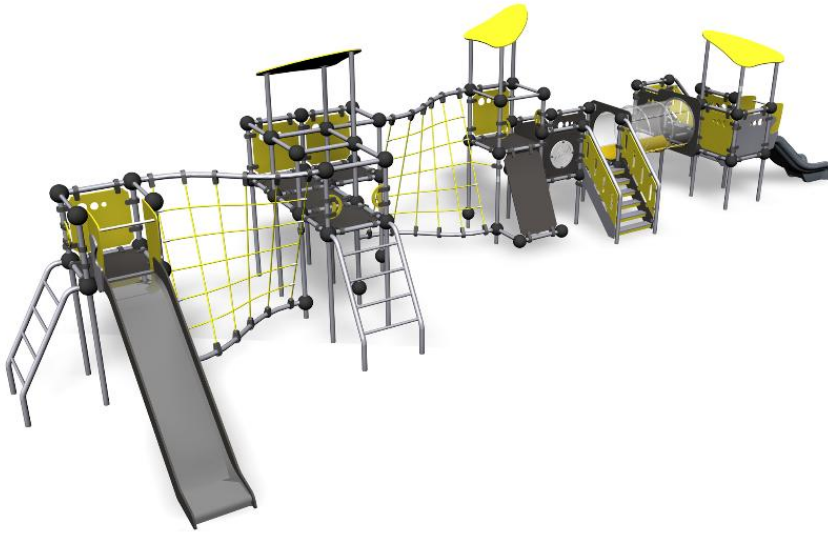

**LARGE CLOXX PLAY**

Impact area, m <sup>2</sup>	89
Max. free fall height, mm	2250
Safety info	EN 1176-1, 3, (11):2008