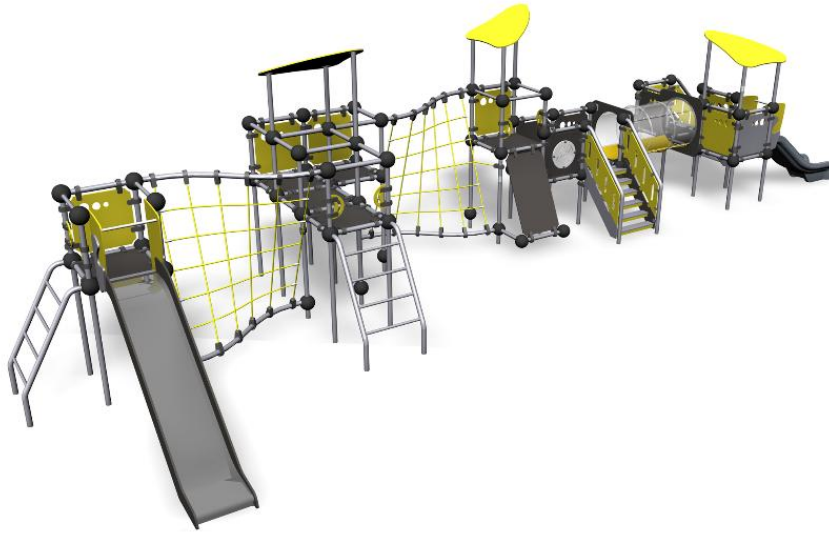

**LARGE CLOXX PLAY**

Impact area, m <sup>2</sup>	89
Max. free fall height, mm	2250
Safety info	EN 1176-1, 3, (11):2008