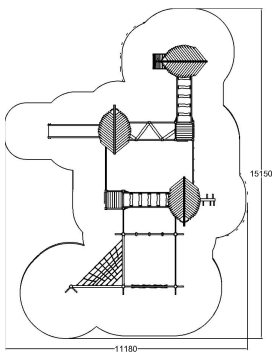

FLORA ADVENTURE PLAY

Impact area, m ²	113.8
Falling space, m ²	114.3
Max. free fall height, mm	2240
Safety info	EN 1176-1,3:2017 TÜV