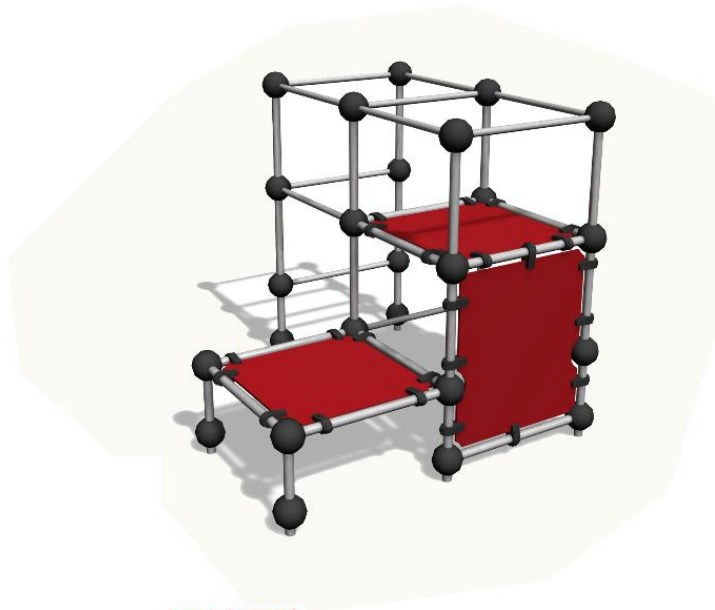

Q07790

SPIDER CAGE S RED**SPECIAL COLOR!**

Impact area, m ²	30
Max. free fall height, mm	2210
Safety info	EN 1176-1:2008