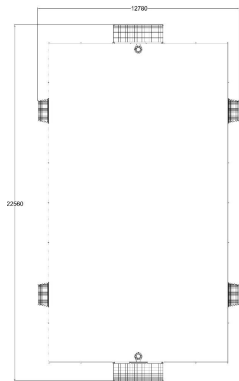

Q07063

STEEL NET ARENA

MyDesign®

Safety info

EN 15312 (EN 1176) TÜV