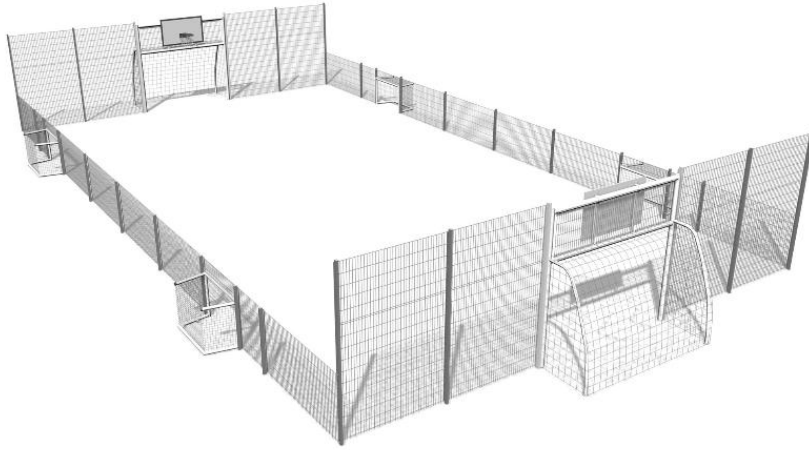

Q07063

STEEL NET ARENA

MyDesign®

Safety info

EN 15312 (EN 1176) TÜV