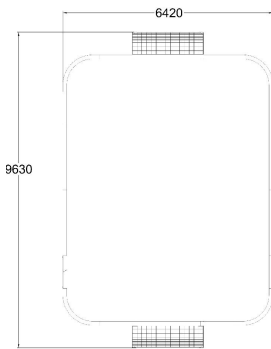

MyDas'goal

Safety info

EN 15312 (EN 1176) TÜV