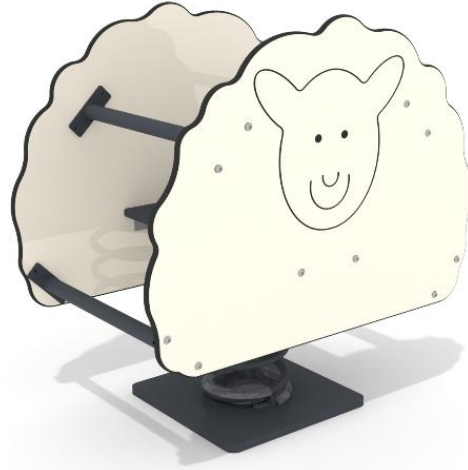

# HAPPY SHEEP SPRINGER

|                           |                  |
|---------------------------|------------------|
| Max. free fall height, mm | 600              |
| Safety info               | EN 1176-1, 6 TÜV |