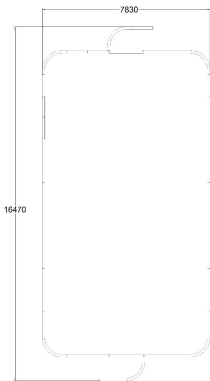

Outside dimension 7,83 m x 16,47 m

Product length, mm	8729
Product width, mm	17167
Product height, mm	1245
Safety info	EN 15312:2007 (EN 1176-1:2008)