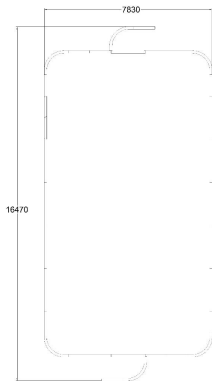

Outside dimension 7,83 m x 16,47 m

Product length, mm	8729
Product width, mm	17167
Product height, mm	1245
Safety info	EN 15312:2007 (EN 1176-1:2008)