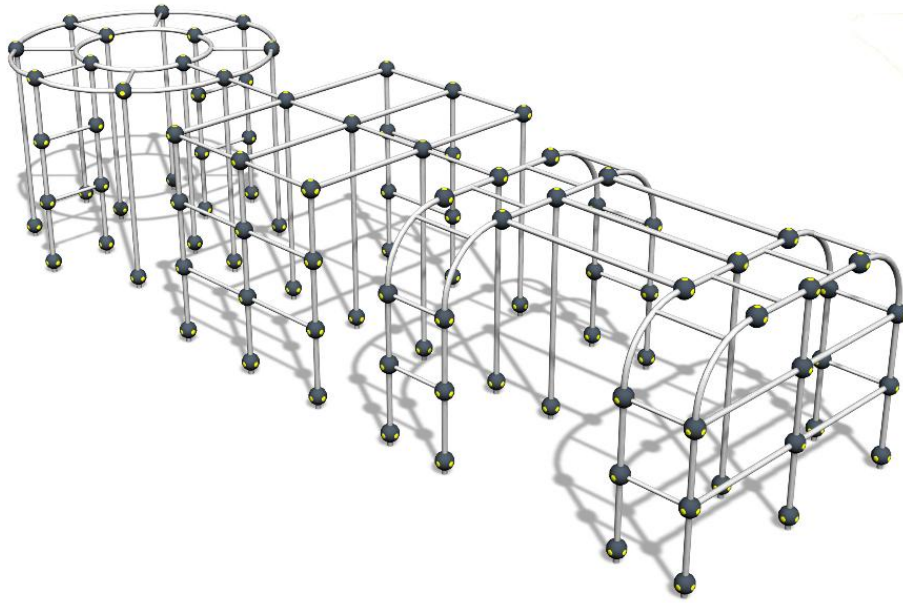

ULTIMATE PARKOUR 2

MyDesign

Max. free fall height, mm 2530