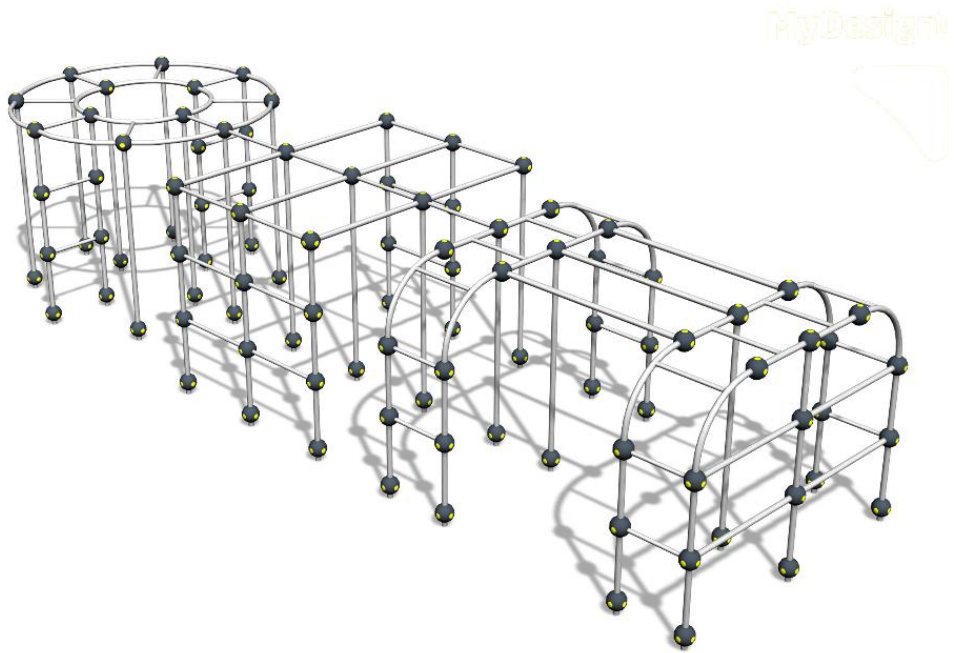

ULTIMATE PARKOUR 2

MyDesign

Max. free fall height, mm 2530