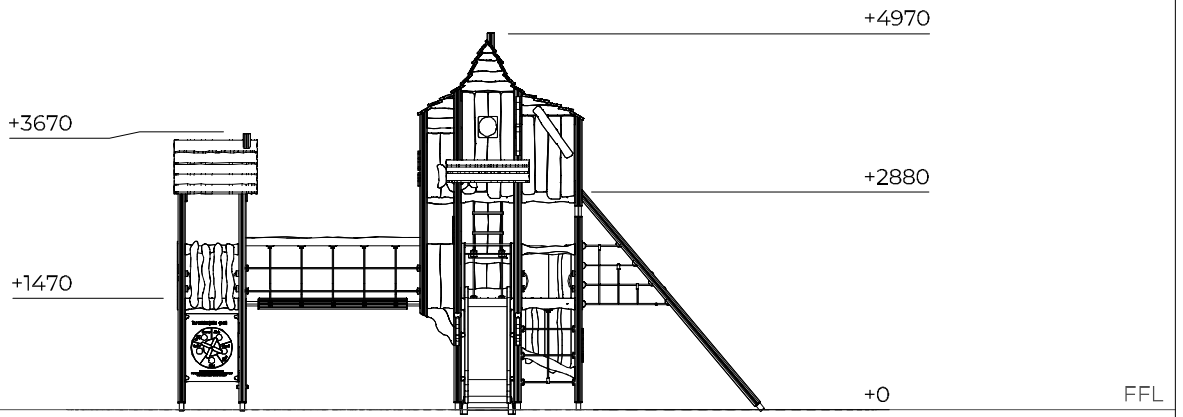

Max falling height 2880mm

- EN/AS Impact Area 56.1 m²
- - - Falling Space 60.8 m²
- Max Falling Height 2880 mm

FFL = Finished Floor Level

FFL = Finished Floor Level

702286  65x65	PCS 1	702339  118x78	PCS 1	705211-001  45x145x715	PCS 42	705214-001  45x145x724	PCS 5	705227-001  	PCS 1	705230-001  	PCS 2
705238-001  93x93x2846	PCS 4	705258-001  	PCS 8	705270-001  	PCS 1	705308-001  	PCS 1	705507-001  	PCS 2	705511  	PCS 8
706443-001  32x45x702	PCS 2	706727-707  10x702x640	PCS 1	706744  15x145x380	PCS 1	706766-707  15x145x380	PCS 1	706778  FASTENER KIT	PCS 2	706885 	PCS 1
708374-001  68x690x704	PCS 5	708437-001  	PCS 1	708469-001  93x93x200	PCS 2	708645-001 	PCS 2	708670-001 	PCS 2	708681-001 	PCS 1
708696-001 	PCS 2	708709-001  32x400x840	PCS 2	708746-001  45x120x724	PCS 3	708761-001  	PCS 1	708767-001  45x145x1525	PCS 1	708817-001  93x93x2450	PCS 9
708876-001  93x93x3660	PCS 2	708884-001  45x374x560	PCS 2	708885-001  45x374x560	PCS 2	708905-001  93x93x1846	PCS 2	708906-001  45x143x363	PCS 8	708970-001  	PCS 1
709050-001  93x93x2730	PCS 2	709051  20x390x830	PCS 1	709062-001  28x120x800	PCS 5	711370-001  93x93x1546	PCS 6	711371-001  93x93x1200	PCS 3	711393-001  45x145x500	PCS 1

711505  1	711506-001  3	711509  1	711510-001  6	711520-001  2	711541-001  2
711545  2	711547  1	711565  1	711566  1	711568  1	711595-001  2
711812-001  1	900240  8 Ø8x70	902270  30 Ø5x50	903093  298 Ø8x90	905051  4 Ø24/8.4	905104  140 M10
909231  2 8x30	909233  2 8x100	909491-216  9 L 150	909519  1 380x380x50	909521  17 Ø4.5x70	909637  4 M10
909638  8 Ø20/10.5	909639  4 M10x25	FOOT OPTIONS		980101  8 Ø4.5x70	980114  8 Ø4x20
980123  8 Ø7x60	P12303  1	P13450  14 28x200x1100	P13451  13	P13453  1 28x200x1100	P13454  1 28x200x1100
P13455  1 28x200x2000	P13456  1 28x200x2000	P14570  1	P14572  1 10x80x100	P14573  1 10x80x100	P14574  1 10x80x100