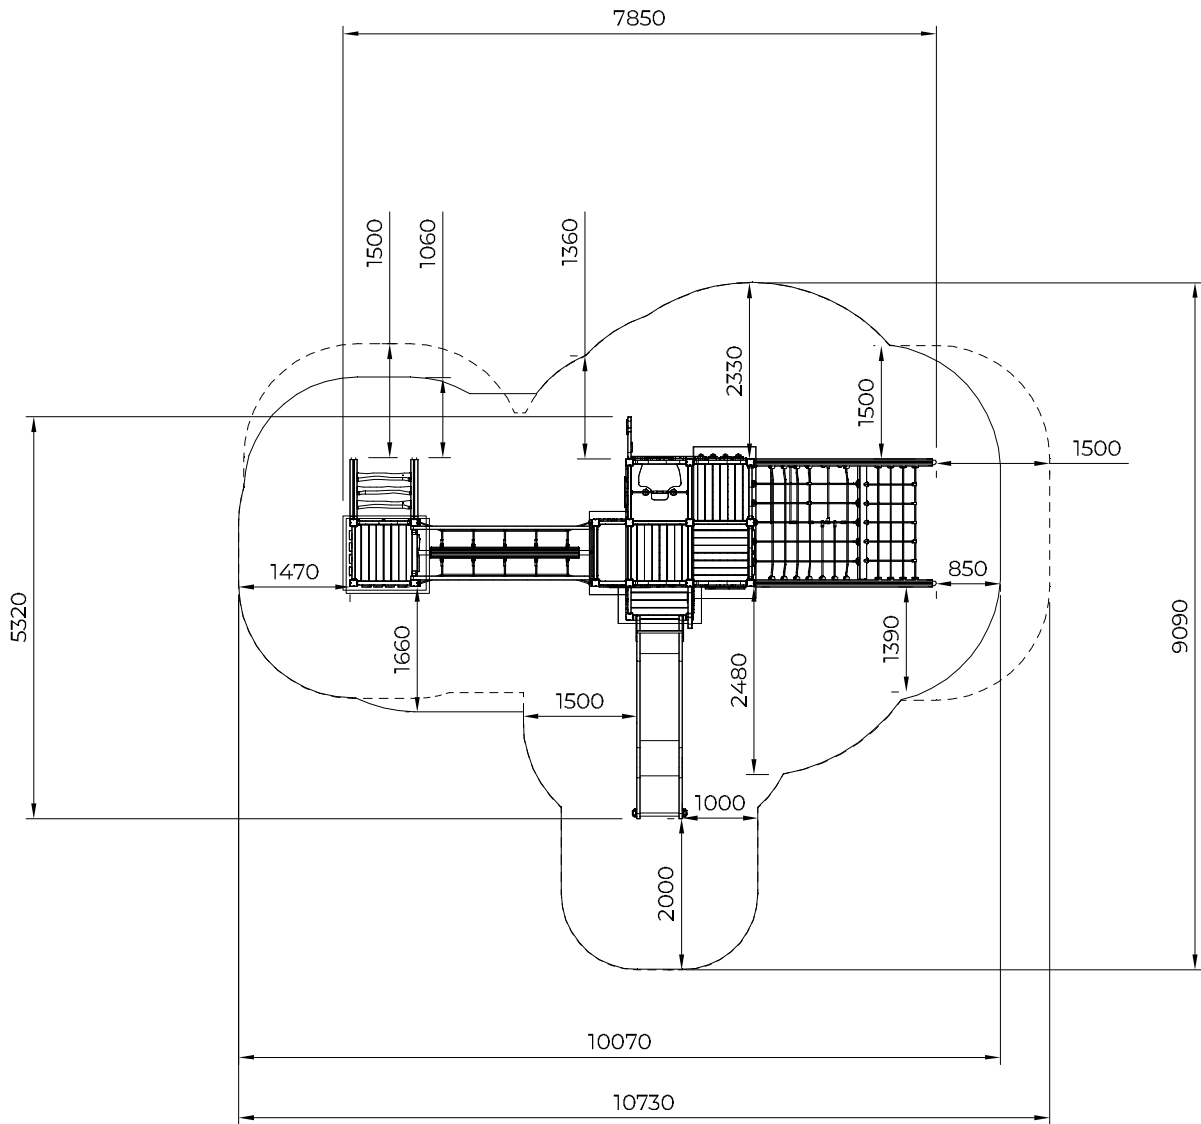

Max falling height 2880mm

- EN/AS Impact Area 56.1 m²
- - - Falling Space 60.8 m²
- Max Falling Height 2880 mm

FFL = Finished Floor Level

FFL = Finished Floor Level

702286  65x65	PCS 1	702339  118x78	PCS 1	705211-001  45x145x715	PCS 42	705214-001  45x145x724	PCS 5	705227-001  	PCS 1	705230-001  	PCS 2
705238-001  93x93x2846	PCS 4	705258-001  	PCS 8	705270-001  	PCS 1	705308-001  	PCS 1	705507-001  	PCS 2	705511  	PCS 8
706443-001  32x45x702	PCS 2	706727-707  10x702x640	PCS 1	706744  15x145x380	PCS 1	706766-707  15x145x380	PCS 1	706778  FASTENER KIT	PCS 2	706885 	PCS 1
708374-001  68x690x704	PCS 5	708437-001  	PCS 1	708469-001  93x93x200	PCS 2	708645-001 	PCS 2	708670-001 	PCS 2	708681-001 	PCS 1
708696-001 	PCS 2	708709-001  32x400x840	PCS 2	708746-001  45x120x724	PCS 3	708761-001  	PCS 1	708767-001  45x145x1525	PCS 1	708817-001  93x93x2450	PCS 9
708876-001  93x93x3660	PCS 2	708884-001  45x374x560	PCS 2	708885-001  45x374x560	PCS 2	708905-001  93x93x1846	PCS 2	708906-001  45x143x363	PCS 8	708970-001  	PCS 1
709050-001  93x93x2730	PCS 2	709051  20x390x830	PCS 1	709062-001  28x120x800	PCS 5	711370-001  93x93x1546	PCS 6	711371-001  93x93x1200	PCS 3	711393-001  45x145x500	PCS 1

711505  1	711506-001  3	711509  1	711510-001  6	711520-001  2	711541-001  2
711545  2	711547  1	711565  1	711566  1	711568  1	711595-001  2
711812-001  1	900240  8 Ø8x70	902270  30 Ø5x50	903093  298 Ø8x90	905051  4 Ø24/8.4	905104  140 M10
909231  2 8x30	909233  2 8x100	909491-216  9 L 150	909519  1 380x380x50	909521  17 Ø4.5x70	909637  4 M10
909638  8 Ø20/10.5	909639  4 M10x25	FOOT OPTIONS		980101  8 Ø4.5x70	980114  8 Ø4x20
980123  8 Ø7x60	P12303  1	P13450  14 28x200x1100	P13451  13	P13453  1 28x200x1100	P13454  1 28x200x1100
P13455  1 28x200x2000	P13456  1 28x200x2000	P14570  1	P14572  1 10x80x100	P14573  1 10x80x100	P14574  1 10x80x100