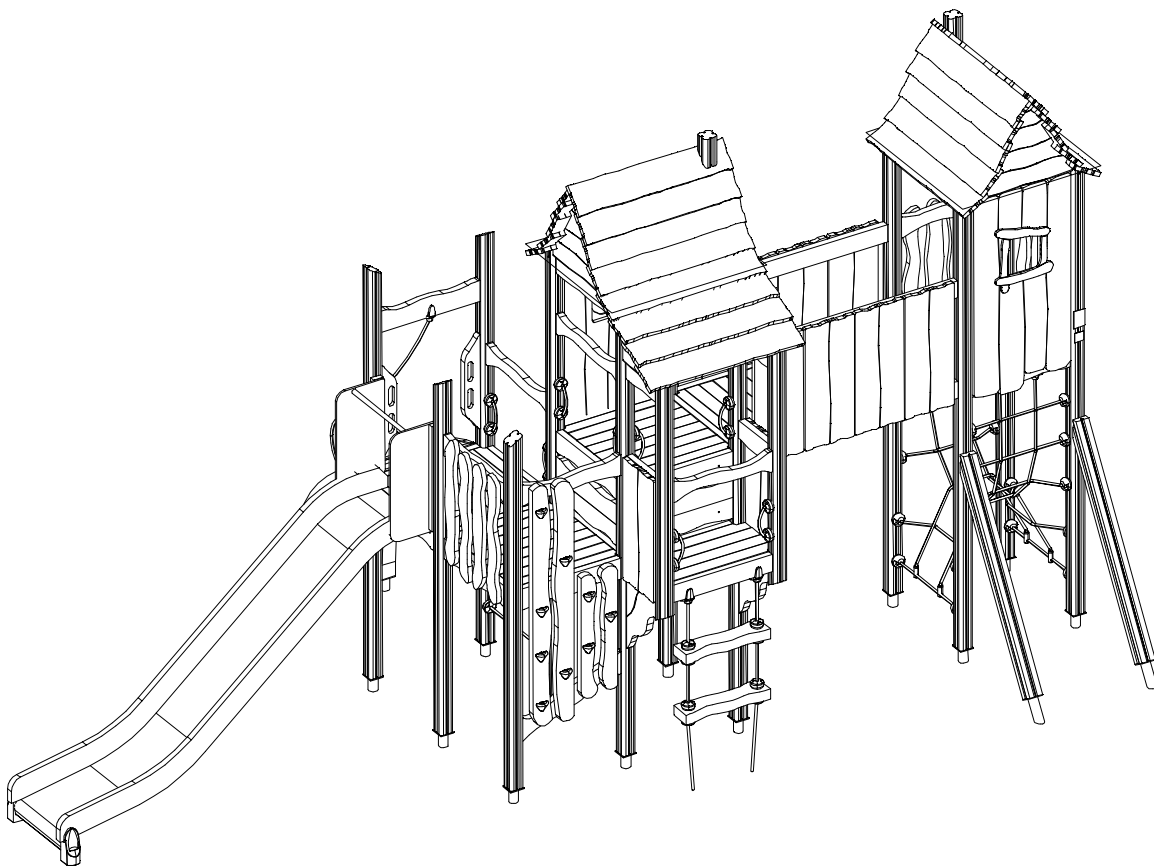

LAPPSET®

FLORA

ASENNUSOHJE
MONTERINGSANSVISNING
INSTALLATION INSTRUCTION
AUFBAUANLEITUNG
NOTICE D'INSTALLATION

DATE: 3.12.2025

QFL0037-3

702286	PCS	702339	PCS	705211-001	PCS	705214-001	PCS	705220-001	PCS	705230-001	PCS
	1		1		19		4		2		3
65x65		118x78		45x145x724		45x145x724		93x93x2446			
705236-001	PCS	705238-001	PCS	705258-001	PCS	705270-001	PCS	705308-001	PCS	705375-001	PCS
	8		2		4		1		1		1
93x93x3138		93x93x2846									
705506-001	PCS	705511	PCS	705817-001	PCS	707374	PCS	707435	PCS	707437	PCS
	1		8		2		4		2		2
				93x93x1527		L 1504		750x770		32x45x1502	
707440	PCS	708374-001	PCS	708469-001	PCS	708645-001	PCS	708670-001	PCS	708709-001	PCS
	1		4		2		1		1		1
		690x704		93x93x200						32x400x840	
708746-001	PCS	708884-001	PCS	708885-001	PCS	708906-001	PCS	709052-001	PCS	711502-001	PCS
	1		1		1		2		2		1
45x120x724		45x374x560		45x374x560		45x143x363		93x93x1716			
711505	PCS	711506-001	PCS	711507	PCS	711509	PCS	711510-001	PCS	711545	PCS
	1		2		1		1		10		1
903093	PCS	905104	PCS	909521	PCS	980100	PCS	980101	PCS	980114	PCS
	146		64		16		92		4		8
Ø8x90		M10				Ø5x60		Ø4.5x70		Ø4x20	

P13450  28x200x1100	PCS 19	P13453  28x200x1100	PCS 2	P13454  28x200x1100	PCS 2		PCS		PCS		PCS
	PCS		PCS		PCS		PCS		PCS		PCS
	PCS		PCS		PCS		PCS		PCS		PCS
	PCS		PCS		PCS		PCS		PCS		PCS
	PCS		PCS		PCS		PCS		PCS		PCS
	PCS		PCS		PCS		PCS		PCS		PCS
	PCS		PCS		PCS		PCS		PCS		PCS

- EN/AS Impact Area 44.8 m²
- - - Falling Space 45.2 m²
- Max Falling Height 1970 mm