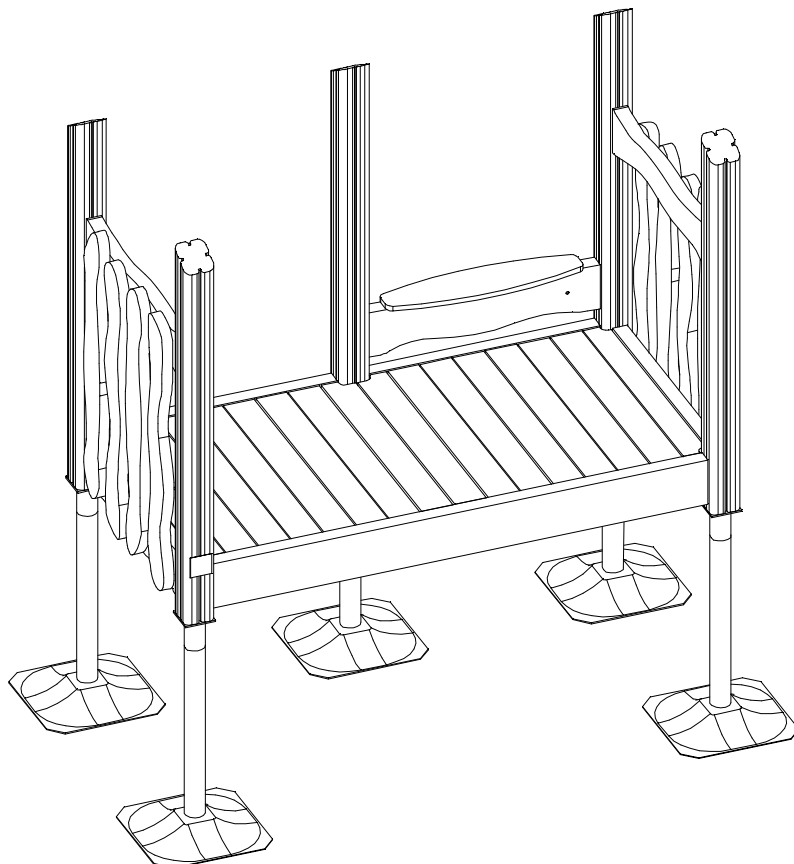

LAPPSET®

FLORA

ASENNUSOHJE
MONTERINGSANSVISNING
INSTALLATION INSTRUCTION
AUFBAUANLEITUNG
NOTICE D'INSTALLATION

DATE: 2.12.2025

QFL0598