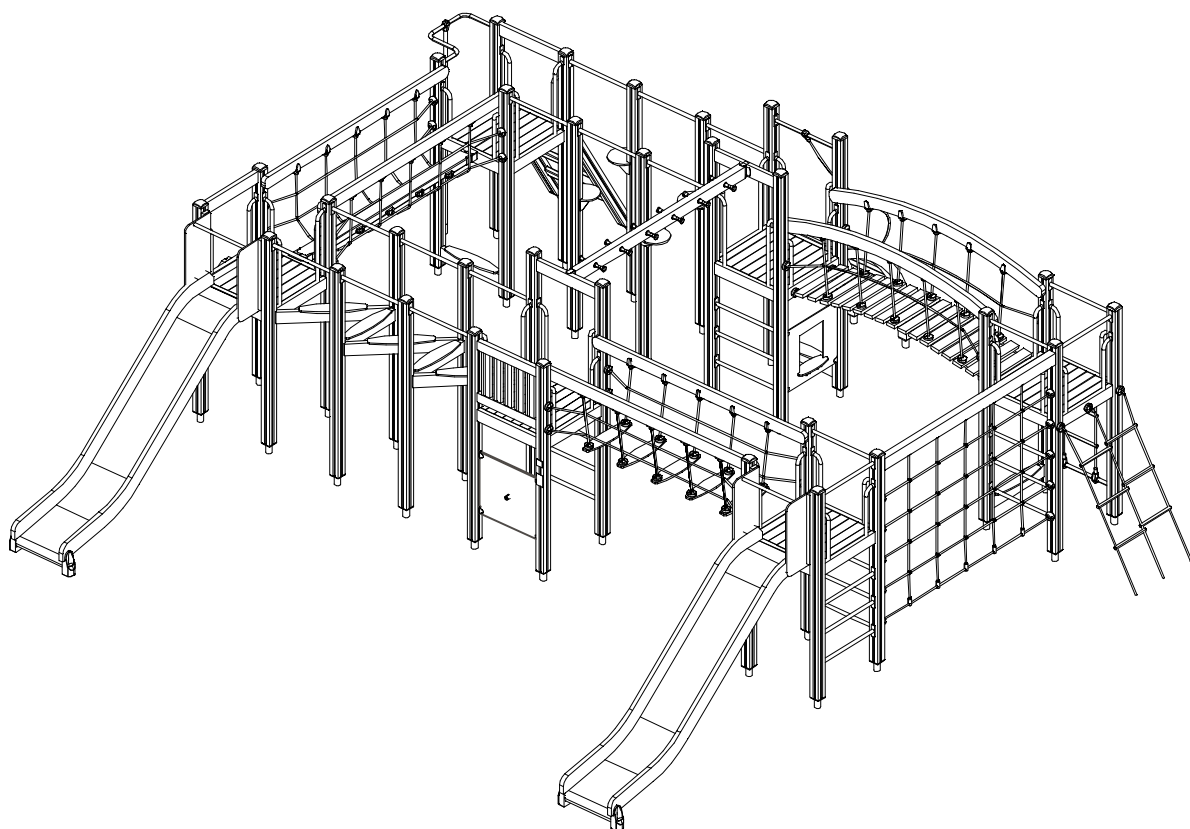

FINNO

ASENNUSOHJE  
MONTERINGSANSVISNING  
INSTALLATION INSTRUCTION  
AUFBAUANLEITUNG  
NOTICE D'INSTALLATION

DATE: 11.11.2025

Q19428

008986  750x750	PCS 6	701088  45x645x1670	PCS 1	701092  15x120x700	PCS 1	702286  65x65	PCS 1	702339  118x78	PCS 1	703130  	PCS 1
703133  	PCS 1	706371-704  15x345x750	PCS 4	706439  L 704	PCS 33	706443  32x45x702	PCS 12	706450-604  600x381x2685	PCS 2	706453  15x145x600	PCS 13
706462-305 	PCS 1	706473-305  +1470	PCS 1	706484  93x93x2150	PCS 26	706505  35x70x730	PCS 4	706518  95x1005x1365	PCS 1	706519  95x1005x1365	PCS 1
706521-305  L 2120	PCS 1	706531  FASTENER KIT 	PCS 34	706533  FASTENER KIT	PCS 2	706535  FASTENER KIT	PCS 6	706536 	PCS 1	706541  FASTENER KIT	PCS 1
706542  FASTENER KIT	PCS 1	706544  	PCS 1	706546  FASTENER KIT	PCS 1	706662  93x93x2600	PCS 6	706727-704  10x702x640	PCS 1	706744  15x145x380	PCS 1
706746  45x640x701	PCS 1	706748  	PCS 1	706766-704  FASTENER KIT	PCS 1	706778  FASTENER KIT	PCS 1	706885  	PCS 1	707133  10x80x745	PCS 2
707255  45x120x2480	PCS 4	707259-305  2340x800	PCS 2	707260-305  2375x600	PCS 2	707262  70x145x2235	PCS 1	707268  	PCS 1	707270  	PCS 1

- EN/AS Impact Area 96 m<sup>2</sup>
- - - Falling Space 101 m<sup>2</sup>
- Max Falling Height 2200 mm