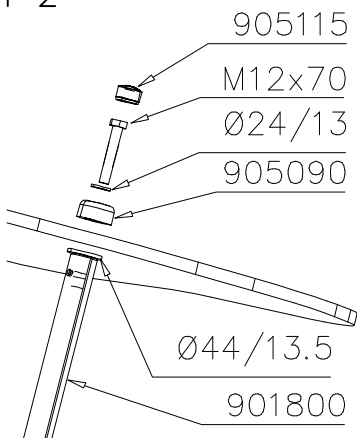

**Tuotekyltti tulee tuotteen mukana yhdellä seuraavista tavoista:****1) Metallinen tuotekyltti ja kiinnitysruuvit**

- Kiinnitä tuotekyltti ruuveilla tolppaan noin 2 metrin korkeuteen kuvan 1 mukaisesti.

DET 2

NO.	ITEM CODE			QTY.
1	707133	PLATE	10x80x745	1
2	909855	ALLEN SCREW	M8x35	4
3	980160	NUT	M8	4
4	908021	BRACKET	3x212x214	2
5	909256	WASHER	Ø16/8.4x1.6	4
6	901868	BAR		2
7	909210	BOLT	M8x40	4
8	905051	WASHER	Ø24/8.4	4

DET 1

DET 2

DET 3

① 900240	PCS		PCS
	2		
Ø8x70			
	PCS		PCS
	PCS		PCS

○ 707302	PCS	○ 707303	PCS
	1		1
○ 707304	PCS	○ 707305	PCS
	1		1
	PCS		PCS

	PCS		PCS
	PCS		PCS

① 900240	PCS	② 901570	PCS
	4		2
Ø8x70		36x55x55	
③ 980154	PCS	④ 905086	PCS
	1		1
Ø24/13		Ø44/13,5	
⑤ 905090	PCS	⑥ 905115	PCS
	1		1
Ø45		Ø30	
⑦ 909142	PCS	⑧ 980160	PCS
	1		2
M12x70		M8	
⑨ 909852	PCS		PCS
	2		
M8x30			
	PCS		PCS

DET 1

DET 2

DET 3

DET 4

① 900240	PCS	② 900727	PCS
	1		1
Ø8x70		M10x80	
	PCS		PCS
③ 907688	PCS	③ 907701	PCS
	1		1
765		545	
	PCS		PCS
	PCS		PCS
	PCS		PCS
	PCS		PCS