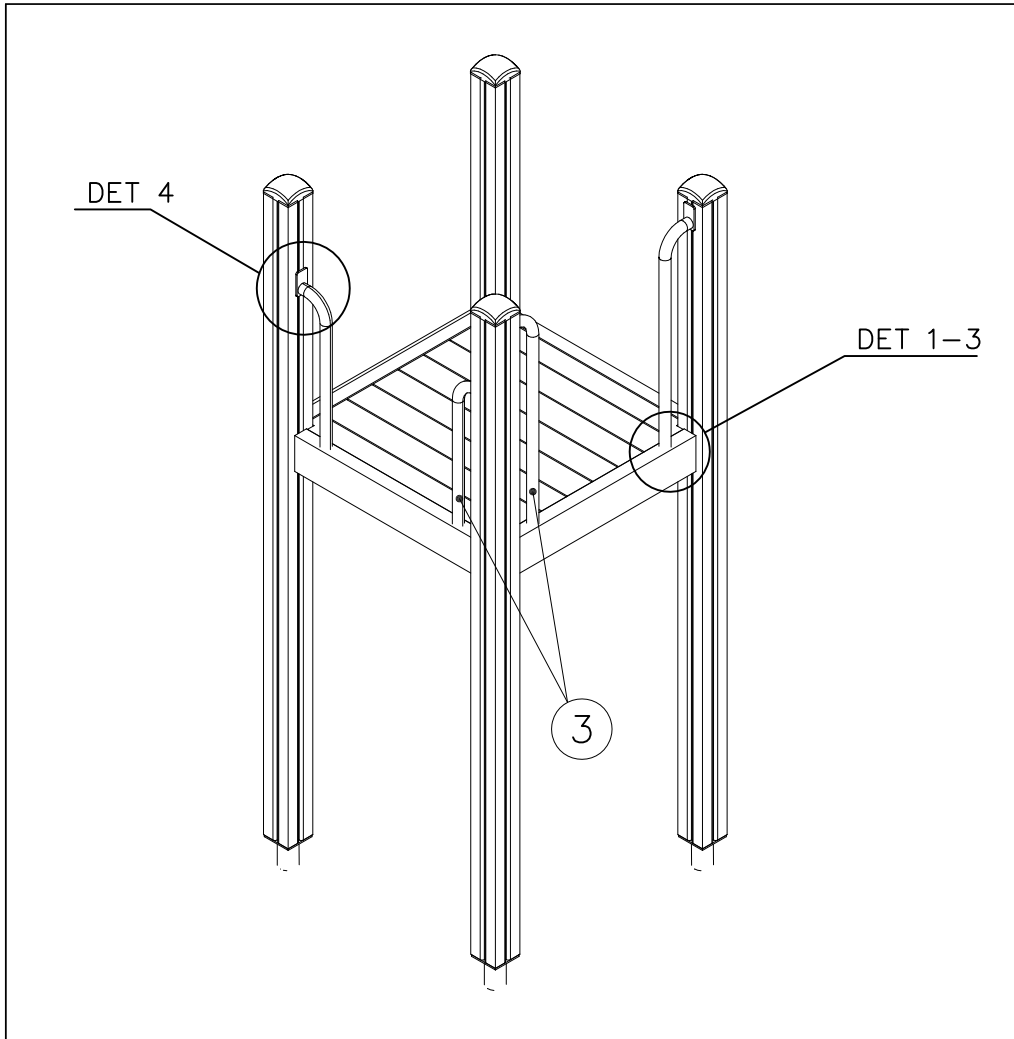

DET 2

NO.	ITEM CODE			QTY.
1	707133	PLATE	10x80x745	1
2	909855	ALLEN SCREW	M8x35	4
3	980160	NUT	M8	4
4	908021	BRACKET	3x212x214	2
5	909256	WASHER	Ø16/8.4x1.6	4
6	901868	BAR		2
7	909210	BOLT	M8x40	4
8	905051	WASHER	Ø24/8.4	4

DET 1

DET 2

DET 3

① 900240	PCS		PCS
	2		
Ø8x70			
	PCS		PCS
	PCS		PCS

○ 707302	PCS	○ 707303	PCS
	1		1
○ 707304	PCS	○ 707305	PCS
	1		1
	PCS		PCS

	PCS		PCS
	PCS		PCS

① 900240	PCS	② 901570	PCS
	4		2
Ø8x70		36x55x55	
③ 980154	PCS	④ 905086	PCS
	1		1
Ø24/13		Ø44/13,5	
⑤ 905090	PCS	⑥ 905115	PCS
	1		1
Ø45		Ø30	
⑦ 909142	PCS	⑧ 980160	PCS
	1		2
M12x70		M8	
⑨ 909852	PCS		PCS
	2		
M8x30			
	PCS		PCS

DET 1

DET 2

DET 3

DET 4

① 900240	PCS	② 900727	PCS
	1		1
Ø8x70		M10x80	
	PCS		PCS
③ 907688	PCS	③ 907701	PCS
	1		1
765		545	
	PCS		PCS
	PCS		PCS
	PCS		PCS
	PCS		PCS