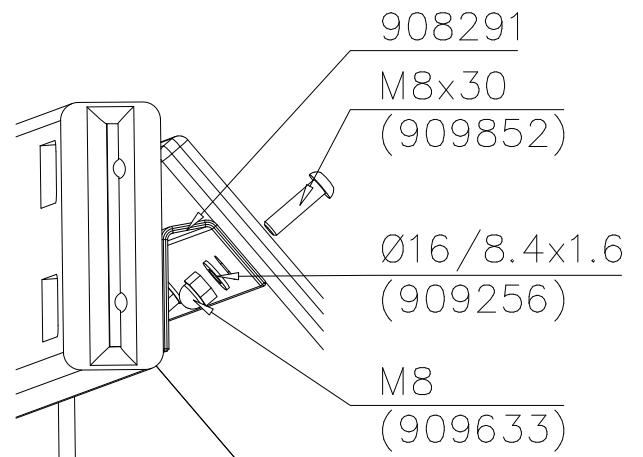

① 980128	PCS	② 900240	PCS
	8		4
Ø7x40		Ø8x70	
③ 909852	PCS	④ 909256	PCS
	3		7
M8x30		Ø16/8.4x1.6	
⑤ 909633	PCS		PCS
	3		
M8			
	PCS		PCS

CLIMB OPTIONS

707418

700x1000

707418-701	BLUE
707418-702	YELLOW
707418-703	LIME
707418-704	DARK GREY
707418-705	GREY
707418-706	RED
707418-707	GREEN
707418-708	FUCHSIA

DET 1

DET 2

DET 3

① 903176	PCS	② 909850	PCS
	4		4
		M8x25	
③ 909256	PCS	④ 909633	PCS
	8		4
Ø16/8.4x1.6		M8	
⑤ 980123	PCS		PCS
	4		
Ø7x60			

*Note:

No gaps between:
8–25mm
89–230mm

COLOR OPTIONS

-701	BLUE
-702	YELLOW
-703	LIME
-704	DARK GRAY
-705	LIGHT GRAY
-706	RED
-707	GREEN
-708	FUXIA