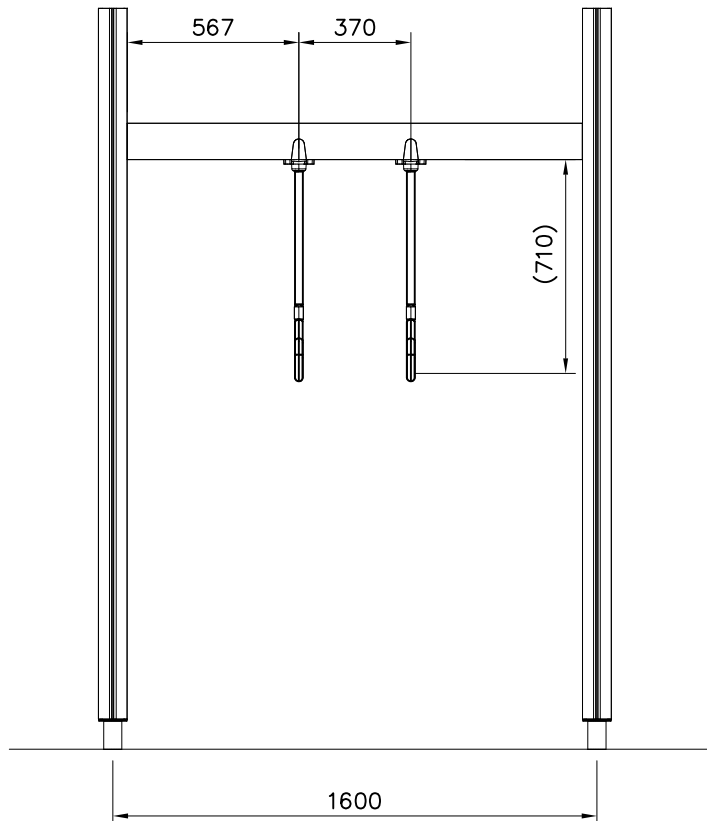

DATE: 15.5.2018

1(1)

①	909511	PCS	②	909519	PCS
		1		1	
	90x90x650		50x380x380		

③	909637	PCS	④	909638	PCS
		4		8	
	M10		Ø20/10.5		

⑤	909639	PCS	⑥	905104	PCS
		4		4	
	M10x25		M10		

OPTION FOOT

①	911155	PCS		PCS
		1		
	90x90x650			

**Tuotekyltti tulee tuotteen mukana yhdellä seuraavista tavoista:****1) Metallinen tuotekyltti ja kiinnitysruuvit**

- Kiinnitä tuotekyltti ruuveilla tolppaan noin 2 metrin korkeuteen kuvan 1 mukaisesti.