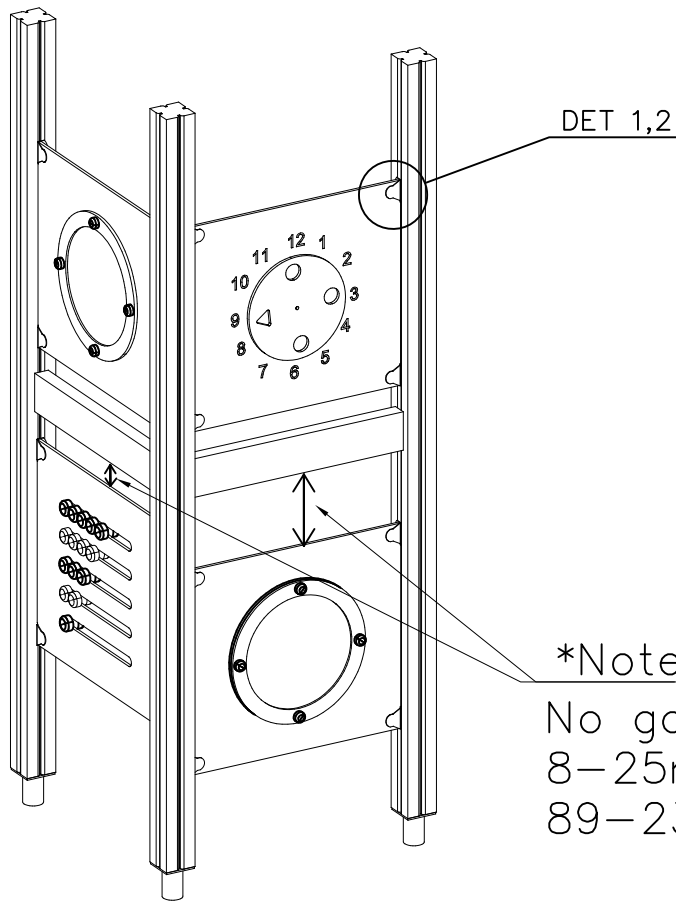

DET 1

DET 2

DET 3

① 903176	PCS	② 909850	PCS
	4		4
		M8x25	
③ 909256	PCS	④ 909633	PCS
	8		4
Ø16/8.4x1.6		M8	
⑤ 980123	PCS		PCS
	4		
Ø7x60			

*Note:

No gaps between:
8–25mm
89–230mm

COLOR OPTIONS

-701	BLUE
-702	YELLOW
-703	LIME
-704	DARK GRAY
-705	LIGHT GRAY
-706	RED
-707	GREEN
-708	FUXIA

DET 2

NO.	ITEM CODE			QTY.
1	707133	PLATE	10x80x745	1
2	909855	ALLEN SCREW	M8x35	4
3	980160	NUT	M8	4
4	908021	BRACKET	3x212x214	2
5	909256	WASHER	Ø16/8.4x1.6	4
6	901868	BAR		2
7	909210	BOLT	M8x40	4
8	905051	WASHER	Ø24/8.4	4