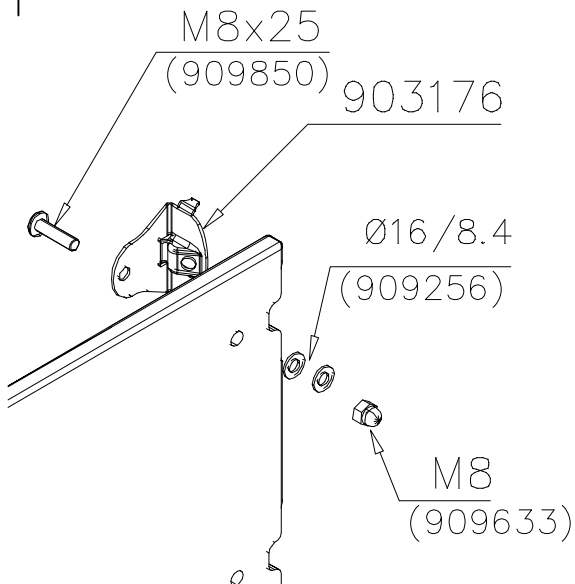

DET 1

DET 2

DET 3

① 903176	PCS	② 909850	PCS
	4		4
		M8x25	
③ 909256	PCS	④ 909633	PCS
	8		4
Ø16/8.4x1.6		M8	
⑤ 980123	PCS		PCS
	4		
Ø7x60			

*Note:

No gaps between:
8–25mm
89–230mm

COLOR OPTIONS

-701	BLUE
-702	YELLOW
-703	LIME
-704	DARK GRAY
-705	LIGHT GRAY
-706	RED
-707	GREEN
-708	FUXIA

DET 2

NO.	ITEM CODE			QTY.
1	707133	PLATE	10x80x745	1
2	909855	ALLEN SCREW	M8x35	4
3	980160	NUT	M8	4
4	908021	BRACKET	3x212x214	2
5	909256	WASHER	Ø16/8.4x1.6	4
6	901868	BAR		2
7	909210	BOLT	M8x40	4
8	905051	WASHER	Ø24/8.4	4