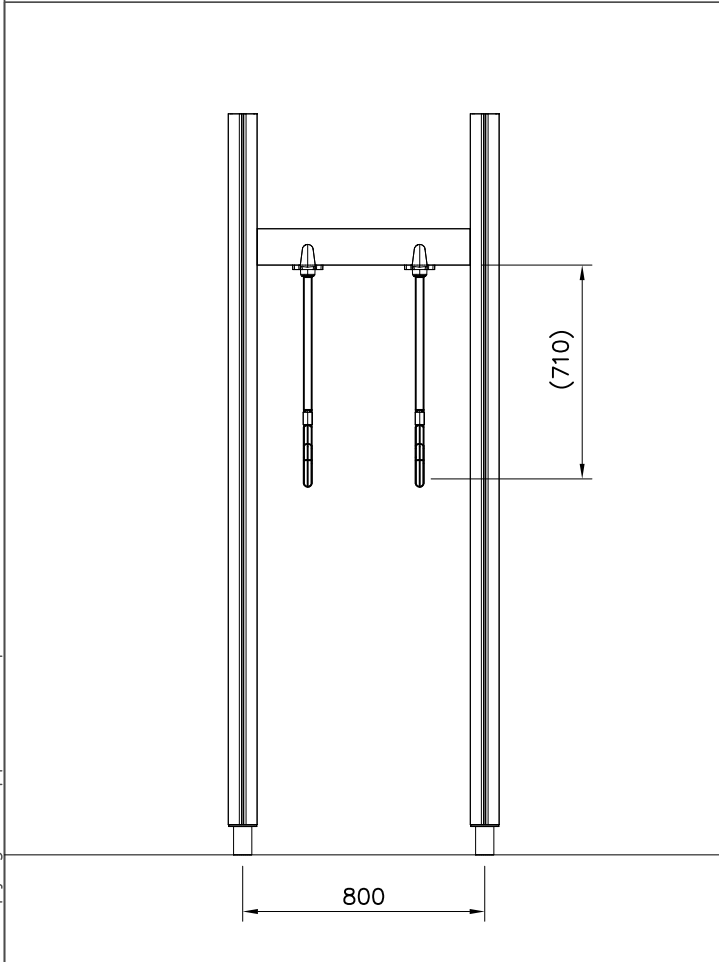

RINGS OPTIONS

	706735-301	BLUE
	706735-302	RED
	706735-303	BEIGE
	706735-304	GRAY
	706735-305	BLACK
	706735-306	YELLOW