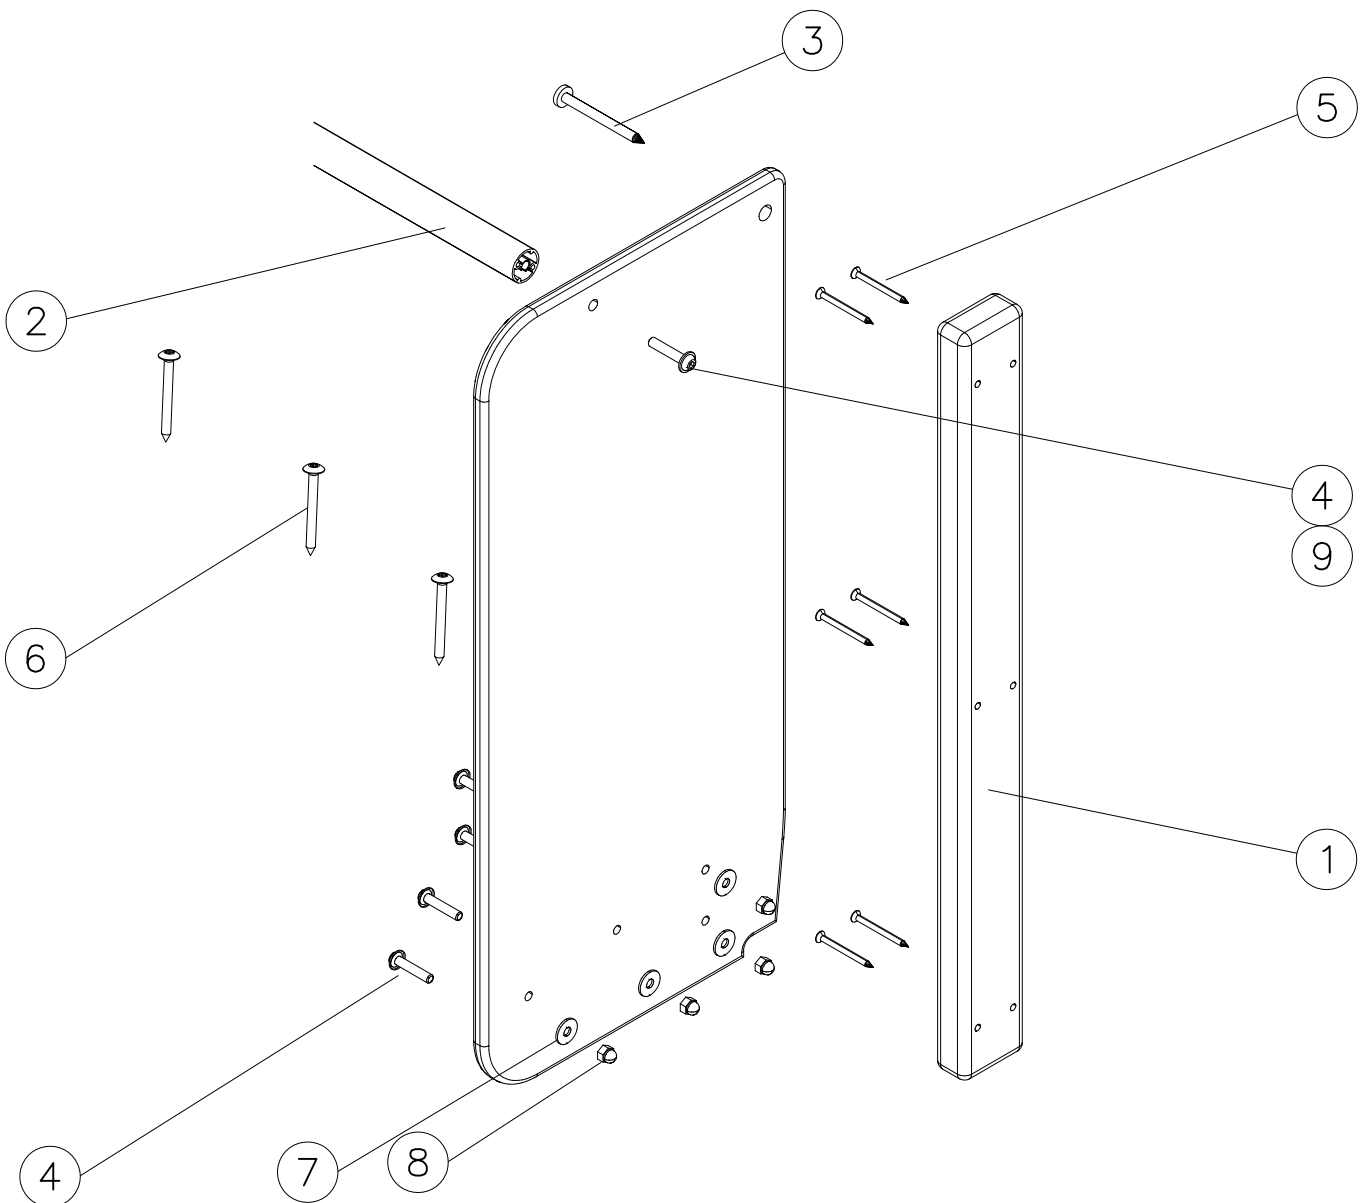

○ SLIDE	PCS 1	○ 706371	PCS 2	① 706505	PCS 2	② 901868	PCS 1	③ 903093	PCS 2	④ 909876	PCS 10
+570		15x345x750		35x70x730		∅34x598		∅8x90		M8x40	
⑤ 980100	PCS 12	⑥ 980123	PCS 3	⑦ 909256	PCS 8	⑧ 909633	PCS 8	⑨ 999561	PCS 1		
∅5x60		∅7x60		∅16/8.4		M8		10g