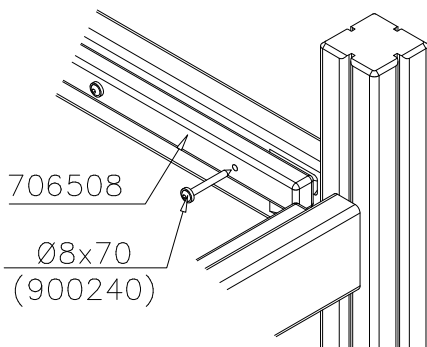

DET 2

NO.	ITEM CODE			QTY.
1	707133	PLATE	10x80x745	1
2	909855	ALLEN SCREW	M8x35	4
3	980160	NUT	M8	4
4	908021	BRACKET	3x212x214	2
5	909256	WASHER	Ø16/8.4x1.6	4
6	901868	BAR		2
7	909210	BOLT	M8x40	4
8	905051	WASHER	Ø24/8.4	4

DET 1

DET 2

DET 3

① 900240	PCS		PCS
	2		
Ø8x70			
	PCS		PCS
	PCS		PCS

○ 707302	PCS	○ 707303	PCS
	1		1
○ 707304	PCS	○ 707305	PCS
	1		1
	PCS		PCS

	PCS		PCS
	PCS		PCS

① 900240	PCS	② 901570	PCS
	4		2
Ø8x70		36x55x55	
③ 980154	PCS	④ 905086	PCS
	1		1
Ø24/13		Ø44/13,5	
⑤ 905090	PCS	⑥ 905115	PCS
	1		1
Ø45		Ø30	
⑦ 909142	PCS	⑧ 980160	PCS
	1		2
M12x70		M8	
⑨ 909852	PCS		PCS
	2		
M8x30			
	PCS		PCS

DET 1

DET 2

DET 3

DET 4

① 900240	PCS	② 900727	PCS
	1		1
Ø8x70		M10x80	
	PCS		PCS
③ 907688	PCS	③ 907701	PCS
	1		1
765		545	
	PCS		PCS
	PCS		PCS
	PCS		PCS
	PCS		PCS