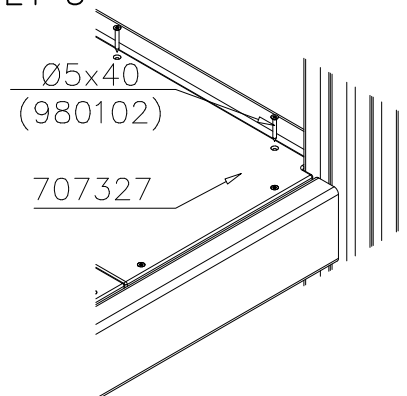

DET 2

NO.	ITEM CODE			QTY.
1	707133	PLATE	10x80x745	1
2	909855	ALLEN SCREW	M8x35	4
3	980160	NUT	M8	4
4	908021	BRACKET	3x212x214	2
5	909256	WASHER	Ø16/8.4x1.6	4
6	901868	BAR		2
7	909210	BOLT	M8x40	4
8	905051	WASHER	Ø24/8.4	4

DET 1

DET 2

DET 3

① 900240	PCS		PCS
	2		
Ø8x70			
	PCS		PCS
	PCS		PCS

○ 707302	PCS	○ 707303	PCS
	1		1
○ 707304	PCS	○ 707305	PCS
	1		1
	PCS		PCS

	PCS		PCS
	PCS		PCS

① 900240	PCS	② 901570	PCS
	4		2
Ø8x70		36x55x55	
③ 980154	PCS	④ 905086	PCS
	1		1
Ø24/13		Ø44/13,5	
⑤ 905090	PCS	⑥ 905115	PCS
	1		1
Ø45		Ø30	
⑦ 909142	PCS	⑧ 980160	PCS
	1		2
M12x70		M8	
⑨ 909852	PCS		PCS
	2		
M8x30			
	PCS		PCS

DET 1

DET 2

DET 3

DET 4

① 900240	PCS	② 900727	PCS
	1		1
Ø8x70		M10x80	
	PCS		PCS
③ 907688	PCS	③ 907701	PCS
	1		1
765		545	
	PCS		PCS
	PCS		PCS
	PCS		PCS
	PCS		PCS