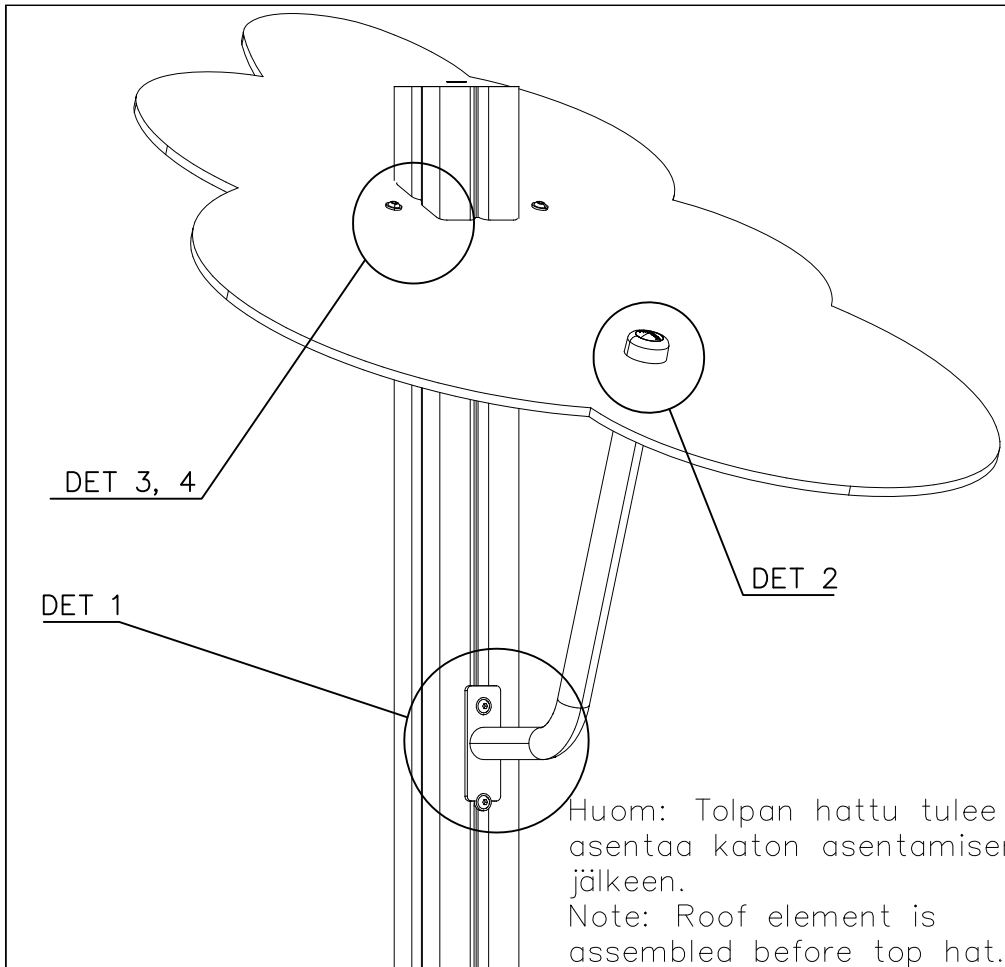

DET 2

NO.	ITEM CODE			QTY.
1	707133	PLATE	10x80x745	1
2	909855	ALLEN SCREW	M8x35	4
3	980160	NUT	M8	4
4	908021	BRACKET	3x212x214	2
5	909256	WASHER	Ø16/8.4x1.6	4
6	901868	BAR		2
7	909210	BOLT	M8x40	4
8	905051	WASHER	Ø24/8.4	4

DET 1

DET 2

DET 3

① 900240	PCS		PCS
	2		
Ø8x70			
	PCS		PCS
	PCS		PCS

○ 707302	PCS	○ 707303	PCS
	1		1
○ 707304	PCS	○ 707305	PCS
	1		1
	PCS		PCS

	PCS		PCS
	PCS		PCS

① 900240	PCS	② 901570	PCS
	4		2
Ø8x70		36x55x55	
③ 980154	PCS	④ 905086	PCS
	1		1
Ø24/13		Ø44/13,5	
⑤ 905090	PCS	⑥ 905115	PCS
	1		1
Ø45		Ø30	
⑦ 909142	PCS	⑧ 980160	PCS
	1		2
M12x70		M8	
⑨ 909852	PCS		PCS
	2		
M8x30			
	PCS		PCS

DET 1

DET 2

DET 3

DET 4

① 900240	PCS	② 900727	PCS
	1		1
Ø8x70		M10x80	
	PCS		PCS
③ 907688	PCS	③ 907701	PCS
	1		1
765		545	
	PCS		PCS
	PCS		PCS
	PCS		PCS
	PCS		PCS