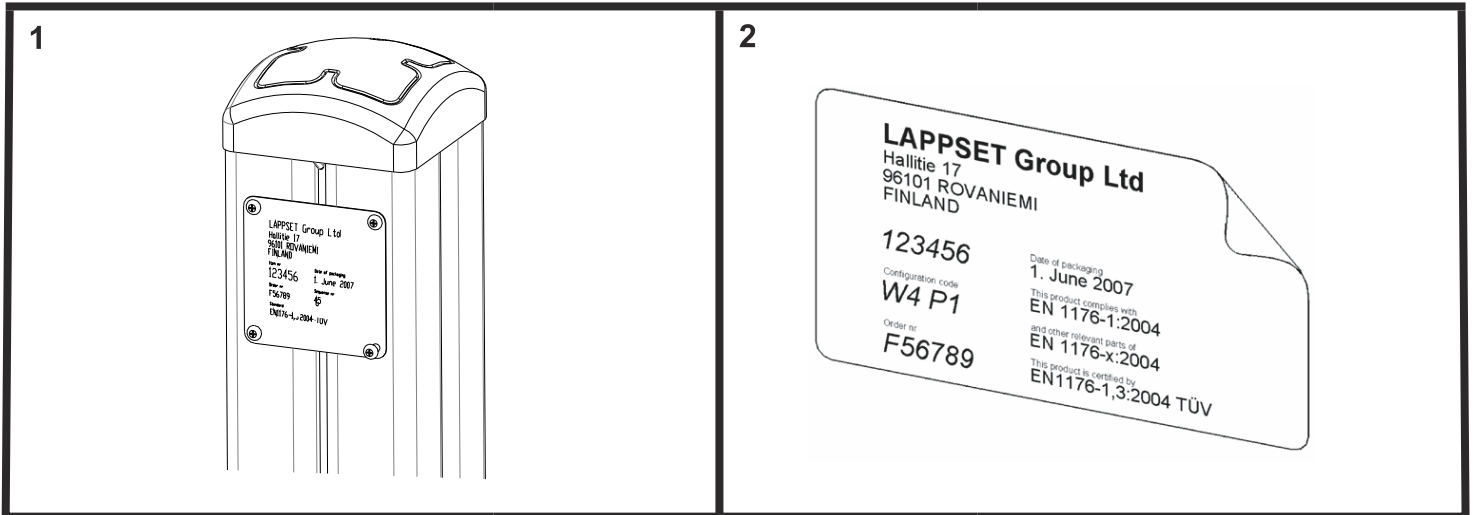

**Tuotekyltti tulee tuotteen mukana yhdellä seuraavista tavoista:****1) Metallinen tuotekyltti ja kiinnitysruuvit**

- Kiinnitä tuotekyltti ruuveilla tolppaan noin 2 metrin korkeuteen kuvan 1 mukaisesti.