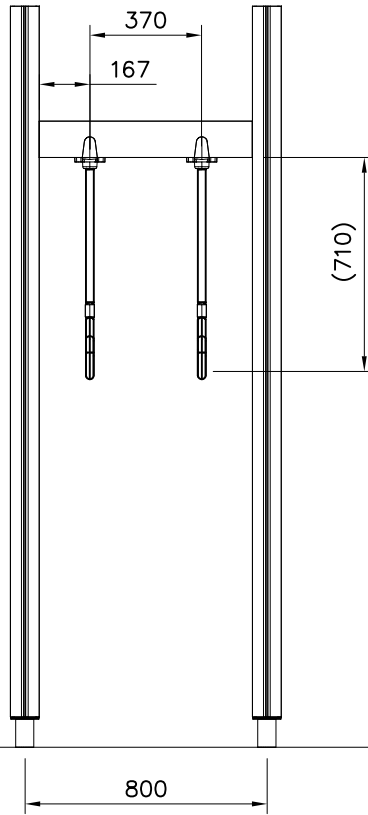

DATE: 15.5.2018

1(1)

①	909511	PCS	②	909519	PCS
		1		1	
	90x90x650		50x380x380		

③	909637	PCS	④	909638	PCS
		4		8	
	M10		Ø20/10.5		

⑤	909639	PCS	⑥	905104	PCS
		4		4	
	M10x25		M10		

OPTION FOOT

①	911155	PCS		PCS
		1		
	90x90x650			

① 903176	PCS	② 909850	PCS
	4		4
		M8x25	
③ 909256	PCS	④ 909633	PCS
	8		4
Ø16/8.4x1.6		M8	
⑤ 980123	PCS		PCS
	4		
Ø7x60			
	PCS		PCS

① 706600	PCS	② 980128	PCS
	1		2
		Ø7x40	
③ 980123	PCS		PCS
	4		
		Ø7x60	
	PCS		PCS
	PCS		PCS

**Tuotekyltti tulee tuotteen mukana yhdellä seuraavista tavoista:****1) Metallinen tuotekyltti ja kiinnitysruuvit**

- Kiinnitä tuotekyltti ruuveilla tolppaan noin 2 metrin korkeuteen kuvan 1 mukaisesti.