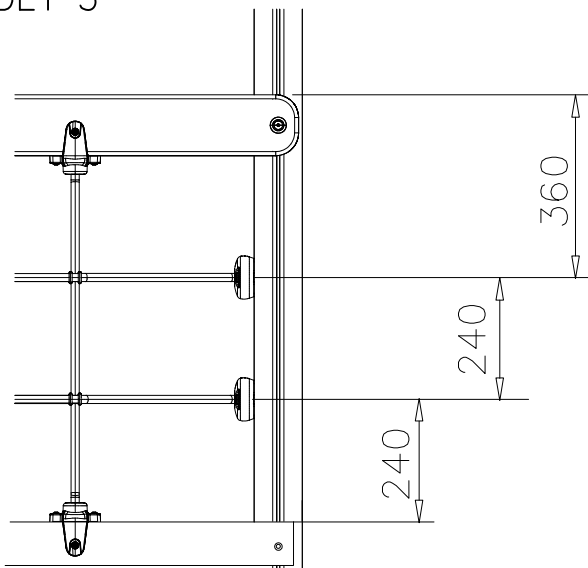

①	980154	PCS	②	909224	PCS
		4			4
	Ø24/13			12x100	
③	905103	PCS	④	980123	PCS
		4			32
	PT-28/32-H			Ø7x60	
⑤	980128	PCS	④	900240	PCS
		36			16
	Ø7x40			Ø8x70	
⑤	909232	PCS	⑥	905112	PCS
		4			4
	8x120			Ø22	
⑦	905083	PCS	⑧	980151	PCS
		4			4
	Ø32			Ø16/8.4	
○	707398	PCS	○	707399	PCS
		5			2
	15x630x310			70x95x1680	
○	707401	PCS	○	707402	PCS
		2			2
	45x120x1680			1505x720	
○	707405	PCS			PCS
		1			

DET 1

DET 2

DET 3

DET 4

DET 5

DET 6

NET OPTIONS				
<p>707402</p>  <p>1505x720</p>	707402-301	BLUE		
	707402-302	RED		
	707402-303	BEIGE		
	707402-304	GRAY		
	707402-305	BLACK		
	RAILING OPTIONS			
<p>707401</p>  <p>45x120x1680</p>	707401-602	DARK BROWN		
	707401-603	LIGHT BROWN		
	707401-604	LIGHT GRAY		
	707401-605	DARK GRAY	707401-608	BLUE
	707401-606	GRAY	707401-609	GREEN
	707401-607	RED	707401-610	YELLOW
			707401-611	LIME
			707401-612	FUXIA
	PLATE OPTIONS			
	<p>707398</p>  <p>15x630x310</p>	707272-701	BLUE	707272-707
707272-702		YELLOW	707272-708	FUXIA
707272-703		LIME		
707272-704		DARK GRAY		
707272-705		GRAY		
707272-706		RED		
BOOM OPTIONS				
<p>707399</p>  <p>70x95x1680</p>	707271-602	DARK BROWN		
	707271-603	LIGHT BROWN		
	707271-604	LIGHT GRAY		

DET 2

NO.	ITEM CODE			QTY.
1	707133	PLATE	10x80x745	1
2	909855	ALLEN SCREW	M8x35	4
3	980160	NUT	M8	4
4	908021	BRACKET	3x212x214	2
5	909256	WASHER	Ø16/8.4x1.6	4
6	901868	BAR		2
7	909210	BOLT	M8x40	4
8	905051	WASHER	Ø24/8.4	4