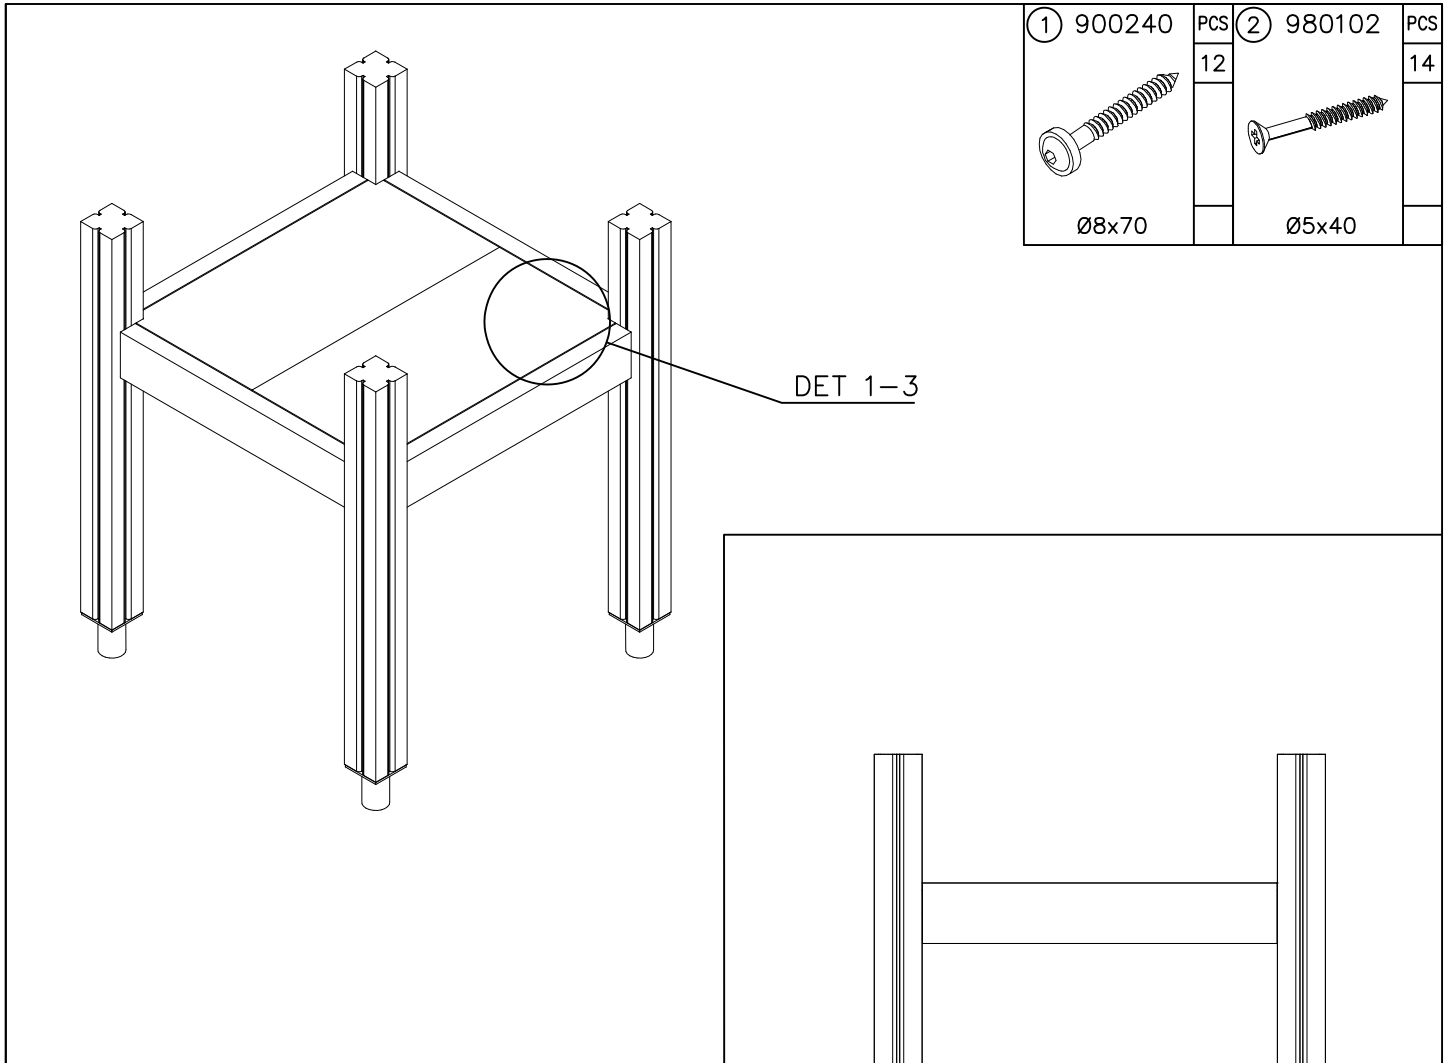

DET 2

NO.	ITEM CODE			QTY.
1	707133	PLATE	10x80x745	1
2	909855	ALLEN SCREW	M8x35	4
3	980160	NUT	M8	4
4	908021	BRACKET	3x212x214	2
5	909256	WASHER	Ø16/8.4x1.6	4
6	901868	BAR		2
7	909210	BOLT	M8x40	4
8	905051	WASHER	Ø24/8.4	4