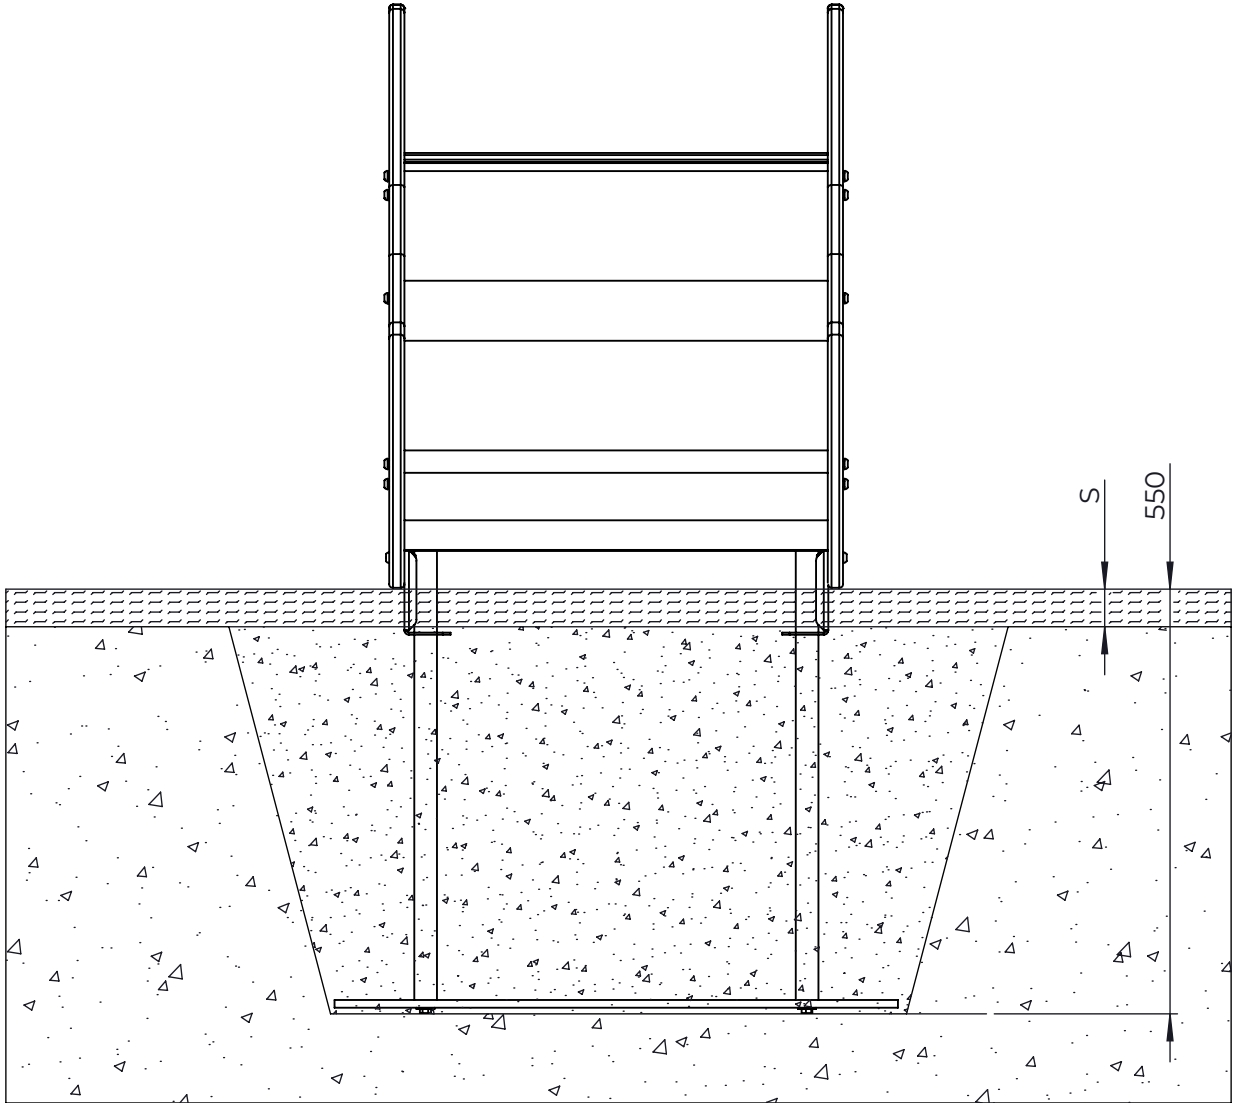

GAME WALL OPTIONS

706766	706772	706308	707453
			
640x702	640x702	640x702	640x702
707209	705705	707433	707386
			
640x702	640x702	640x702	640x702
709403	709358	709405	
			
640x702	640x702	420x702	

DET 1

DET 2

NO.	ITEM CODE			QTY.
1	707133	PLATE	10x80x745	1
2	909855	ALLEN SCREW	M8x35	4
3	980160	NUT	M8	4
4	908021	BRACKET	3x212x214	2
5	909256	WASHER	Ø16/8.4x1.6	4
6	901868	BAR		2
7	909210	BOLT	M8x40	4
8	905051	WASHER	Ø24/8.4	4