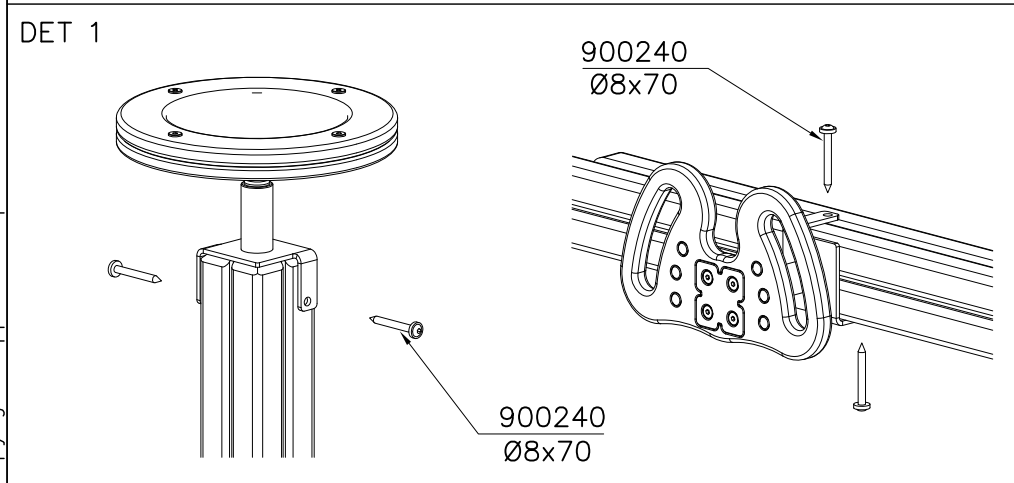

DET 2

NO.	ITEM CODE			QTY.
1	707133	PLATE	10x80x745	1
2	909855	ALLEN SCREW	M8x35	4
3	980160	NUT	M8	4
4	908021	BRACKET	3x212x214	2
5	909256	WASHER	Ø16/8.4x1.6	4
6	901868	BAR		2
7	909210	BOLT	M8x40	4
8	905051	WASHER	Ø24/8.4	4

DET 1

DET 2

DET 3

① 900240	PCS		PCS
	2		
Ø8x70			
	PCS		PCS
	PCS		PCS

○ 707302	PCS	○ 707303	PCS
	1		1
○ 707304	PCS	○ 707305	PCS
	1		1
	PCS		PCS

	PCS		PCS
	PCS		PCS

① 900240	PCS	② 901570	PCS
	4		2
Ø8x70		36x55x55	
③ 980154	PCS	④ 905086	PCS
	1		1
Ø24/13		Ø44/13,5	
⑤ 905090	PCS	⑥ 905115	PCS
	1		1
Ø45		Ø30	
⑦ 909142	PCS	⑧ 980160	PCS
	1		2
M12x70		M8	
⑨ 909852	PCS		PCS
	2		
M8x30			
	PCS		PCS

DET 1

DET 2

DET 3

DET 4

① 900240	PCS	② 900727	PCS
	1		1
Ø8x70		M10x80	
	PCS		PCS
③ 907688	PCS	③ 907701	PCS
	1		1
765		545	
	PCS		PCS
	PCS		PCS
	PCS		PCS
	PCS		PCS