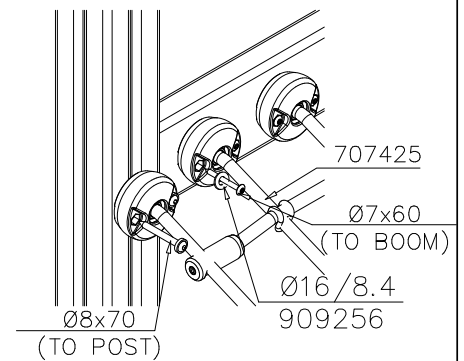

① 900240	PCS	② 980123	PCS
	12		22
Ø8x70		Ø7x60	
		③ 909526	PCS
			22
		Ø16/8.4	

NET OPTIONS

707425

707425-301	BLUE
707425-302	RED
707425-303	BEIGE
707425-304	GRAY
707425-305	BLACK
707425-306	YELLOW

DET 1

DET 2