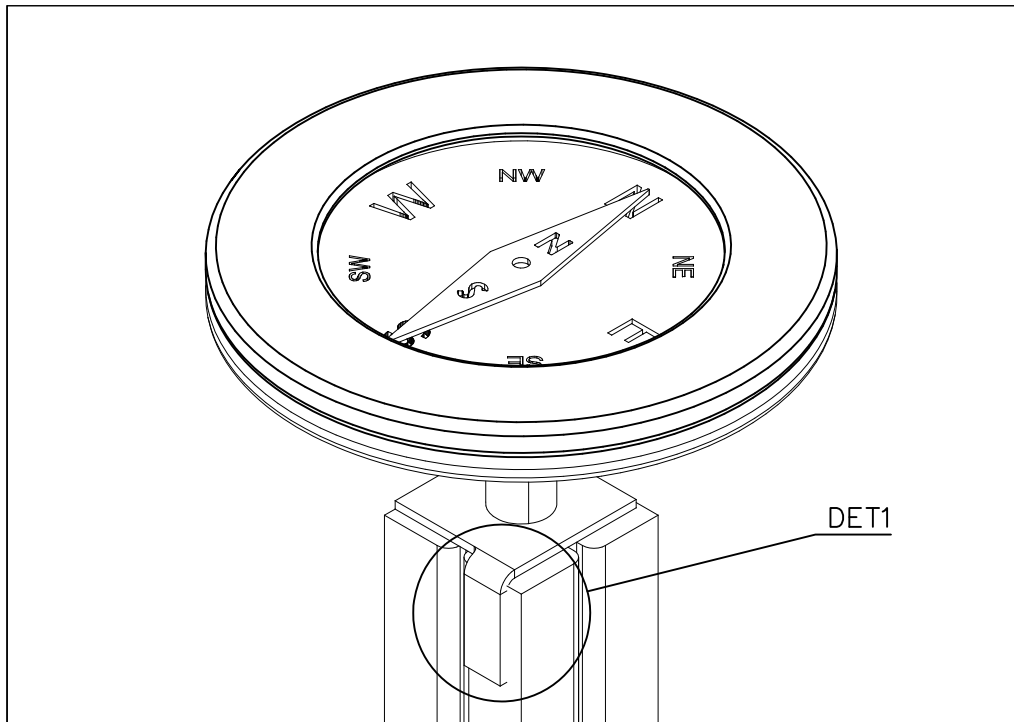

DET 2

NO.	ITEM CODE			QTY.
1	707133	PLATE	10x80x745	1
2	909855	ALLEN SCREW	M8x35	4
3	980160	NUT	M8	4
4	908021	BRACKET	3x212x214	2
5	909256	WASHER	Ø16/8.4x1.6	4
6	901868	BAR		2
7	909210	BOLT	M8x40	4
8	905051	WASHER	Ø24/8.4	4

DET 1

DET 2

DET 3

① 900240	PCS		PCS
	2		
Ø8x70			
	PCS		PCS
	PCS		PCS

○ 707302	PCS	○ 707303	PCS
	1		1
○ 707304	PCS	○ 707305	PCS
	1		1
	PCS		PCS

	PCS		PCS
	PCS		PCS

① 900240	PCS	② 901570	PCS
	4		2
Ø8x70		36x55x55	
③ 980154	PCS	④ 905086	PCS
	1		1
Ø24/13		Ø44/13,5	
⑤ 905090	PCS	⑥ 905115	PCS
	1		1
Ø45		Ø30	
⑦ 909142	PCS	⑧ 980160	PCS
	1		2
M12x70		M8	
⑨ 909852	PCS		PCS
	2		
M8x30			
	PCS		PCS

DET 1

DET 2

DET 3

DET 4

① 900240	PCS	② 900727	PCS
	1		1
Ø8x70		M10x80	
	PCS		PCS
③ 907688	PCS	③ 907701	PCS
	1		1
765		545	
	PCS		PCS
	PCS		PCS
	PCS		PCS
	PCS		PCS