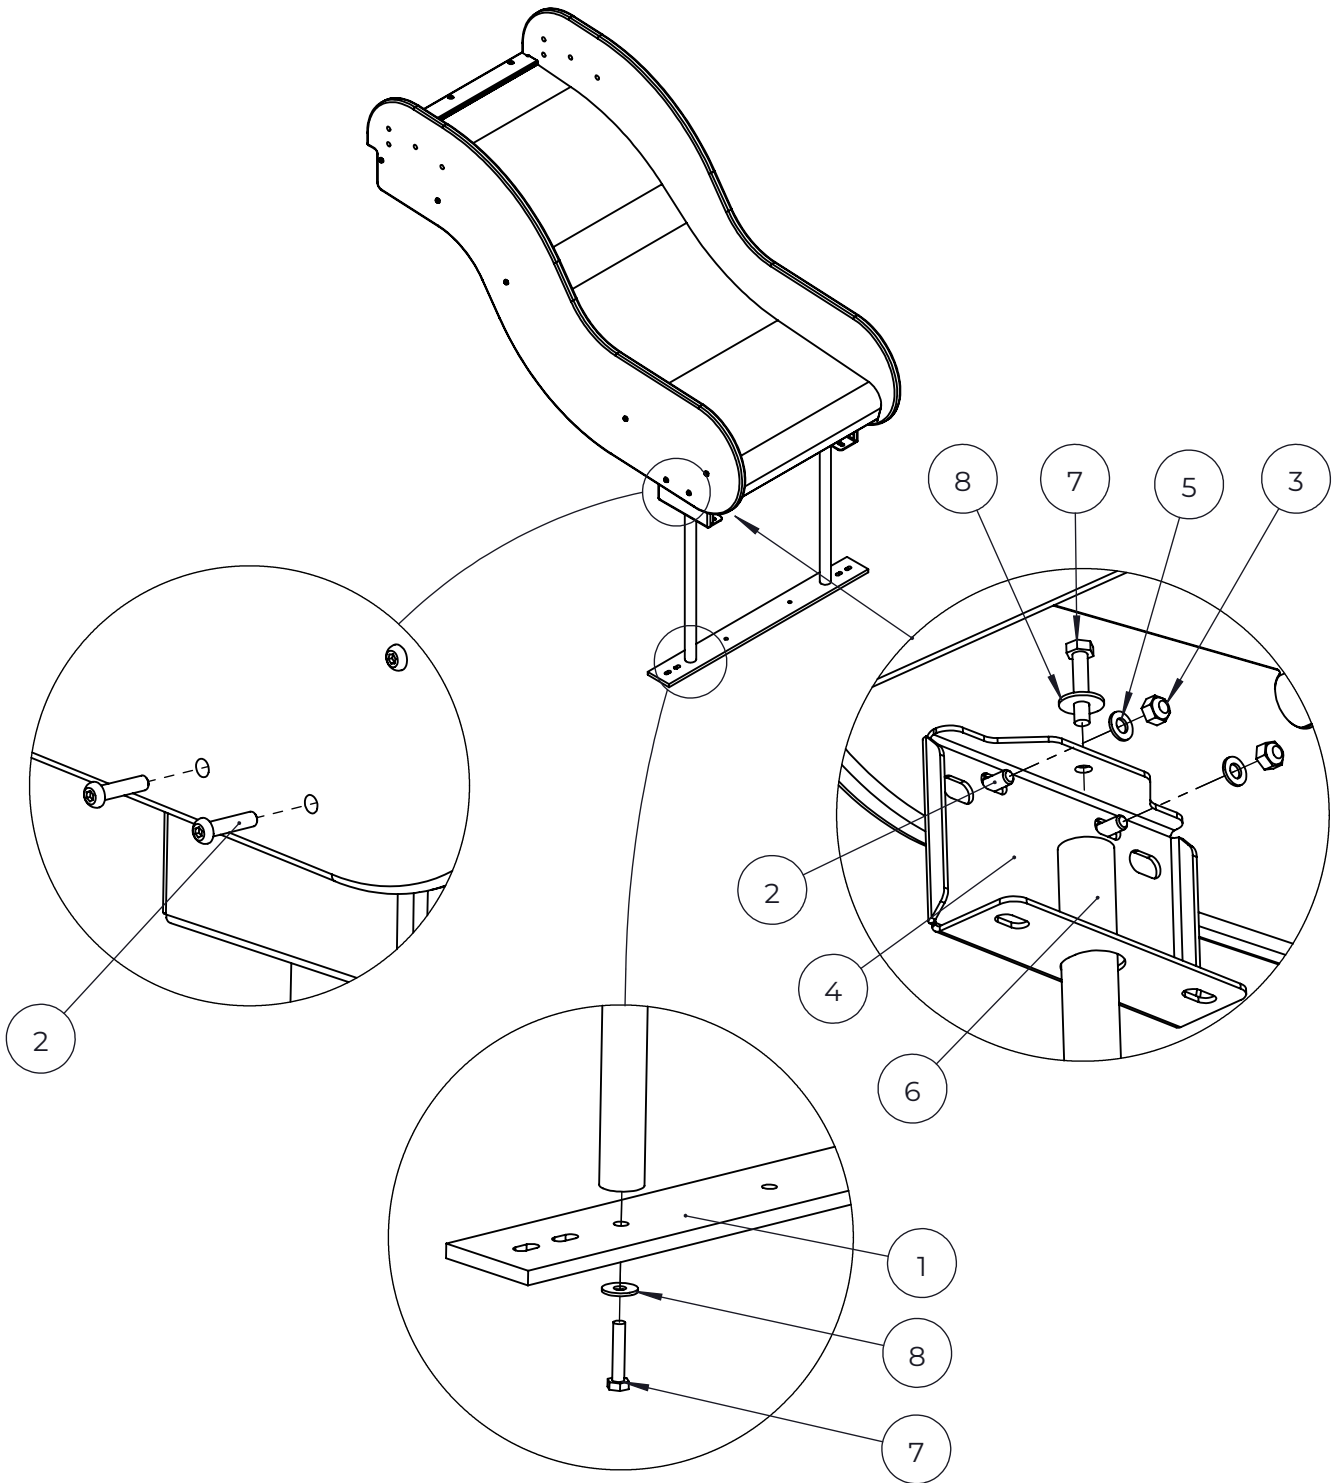

GAME WALL OPTIONS

706766	706772	706308	707453
			
640x702	640x702	640x702	640x702
707209	705705	707433	707386
			
640x702	640x702	640x702	640x702
709403	709358	709405	
			
640x702	640x702	420x702	

DET 1

DET 2

NO.	ITEM CODE			QTY.
1	707133	PLATE	10x80x745	1
2	909855	ALLEN SCREW	M8x35	4
3	980160	NUT	M8	4
4	908021	BRACKET	3x212x214	2
5	909256	WASHER	Ø16/8.4x1.6	4
6	901868	BAR		2
7	909210	BOLT	M8x40	4
8	905051	WASHER	Ø24/8.4	4