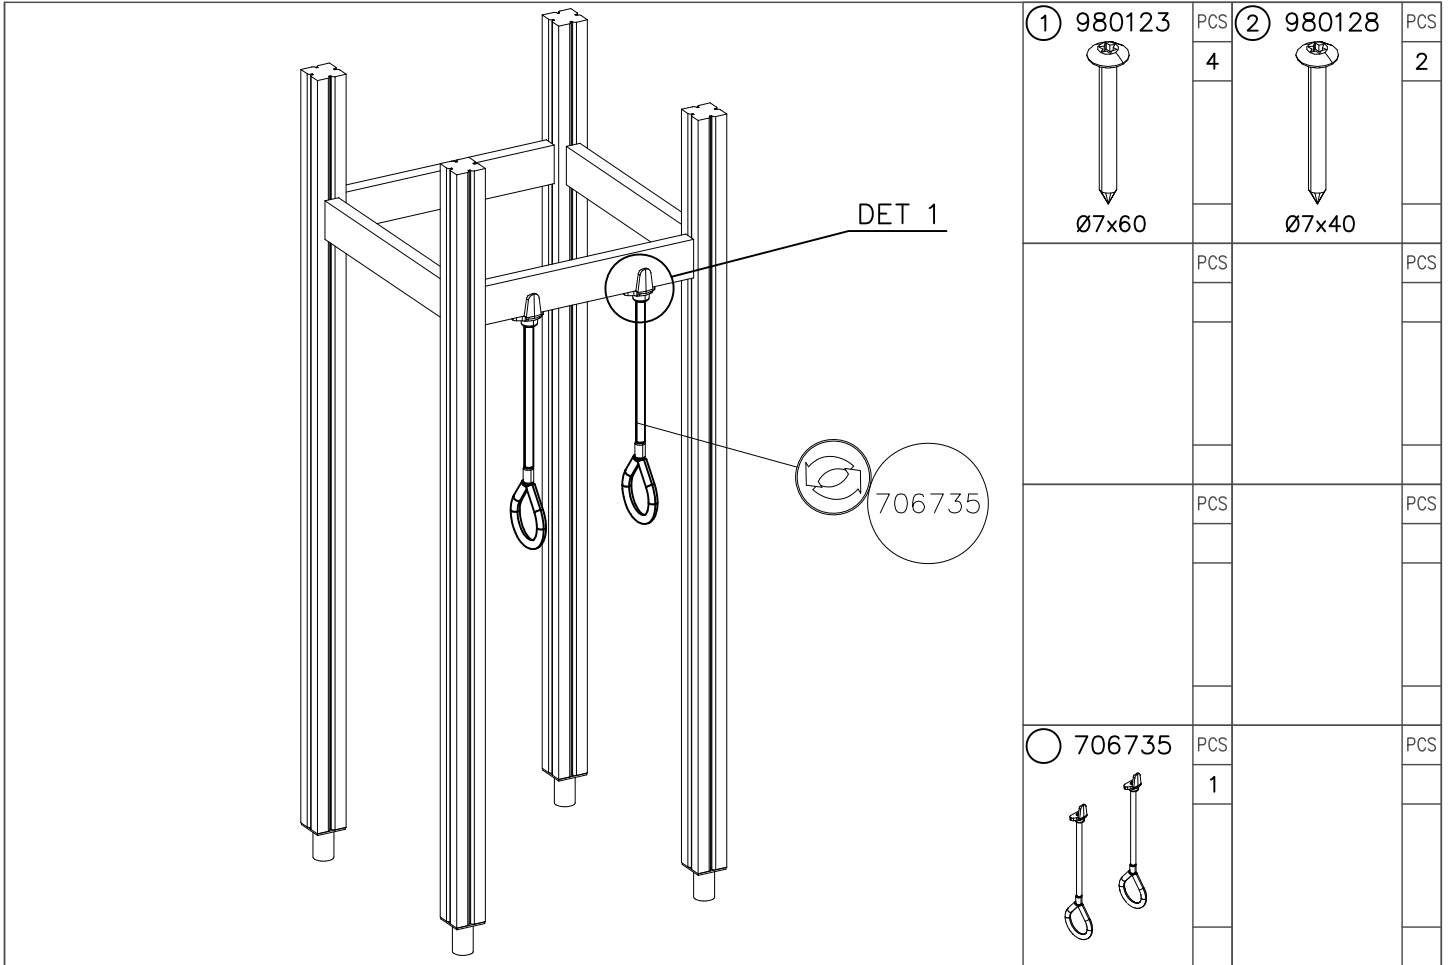

RINGS OPTIONS

	706735-301	BLUE
	706735-302	RED
	706735-303	BEIGE
	706735-304	GRAY
	706735-305	BLACK
	706735-306	YELLOW