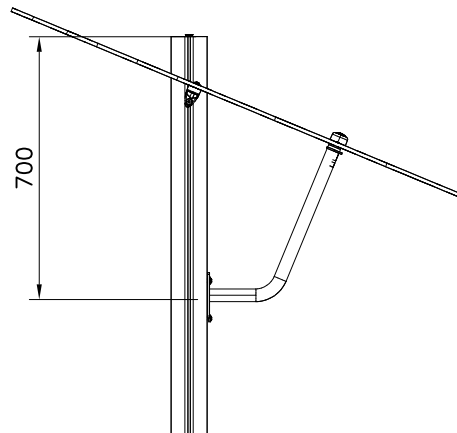

DET 2

NO.	ITEM CODE			QTY.
1	707133	PLATE	10x80x745	1
2	909855	ALLEN SCREW	M8x35	4
3	980160	NUT	M8	4
4	908021	BRACKET	3x212x214	2
5	909256	WASHER	Ø16/8.4x1.6	4
6	901868	BAR		2
7	909210	BOLT	M8x40	4
8	905051	WASHER	Ø24/8.4	4

DET 1

DET 2

DET 3

① 900240	PCS		PCS
	2		
Ø8x70			
	PCS		PCS
	PCS		PCS

○ 707302	PCS	○ 707303	PCS
	1		1
○ 707304	PCS	○ 707305	PCS
	1		1
	PCS		PCS

	PCS		PCS
	PCS		PCS

① 900240	PCS	② 901570	PCS
	4		2
Ø8x70		36x55x55	
③ 980154	PCS	④ 905086	PCS
	1		1
Ø24/13		Ø44/13,5	
⑤ 905090	PCS	⑥ 905115	PCS
	1		1
Ø45		Ø30	
⑦ 909142	PCS	⑧ 980160	PCS
	1		2
M12x70		M8	
⑨ 909852	PCS		PCS
	2		
M8x30			
	PCS		PCS

DET 1

DET 2

DET 3

DET 4

① 900240	PCS	② 900727	PCS
	1		1
Ø8x70		M10x80	
	PCS		PCS
③ 907688	PCS	③ 907701	PCS
	1		1
765		545	
	PCS		PCS
	PCS		PCS
	PCS		PCS
	PCS		PCS