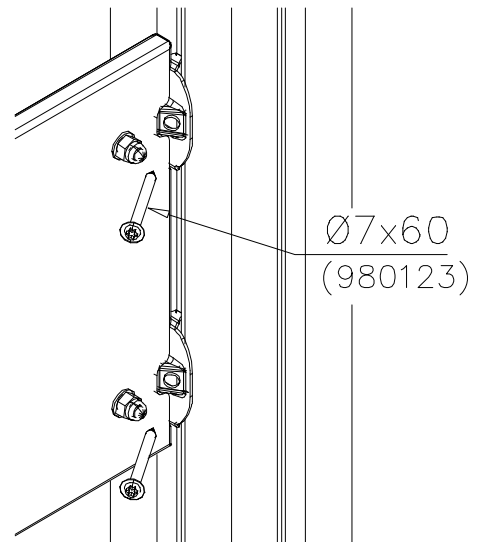

DET 1

DET 2

DET 3

① 903176	PCS	② 909850	PCS
	4		4
		M8x25	
③ 909256	PCS	④ 909633	PCS
	8		4
Ø16/8.4x1.6		M8	
⑤ 980123	PCS		PCS
	4		
Ø7x60			

*Note:

No gaps between:
8–25mm
89–230mm

COLOR OPTIONS

-701	BLUE
-702	YELLOW
-703	LIME
-704	DARK GRAY
-705	LIGHT GRAY
-706	RED
-707	GREEN
-708	FUXIA

DET 2

NO.	ITEM CODE			QTY.
1	707133	PLATE	10x80x745	1
2	909855	ALLEN SCREW	M8x35	4
3	980160	NUT	M8	4
4	908021	BRACKET	3x212x214	2
5	909256	WASHER	Ø16/8.4x1.6	4
6	901868	BAR		2
7	909210	BOLT	M8x40	4
8	905051	WASHER	Ø24/8.4	4