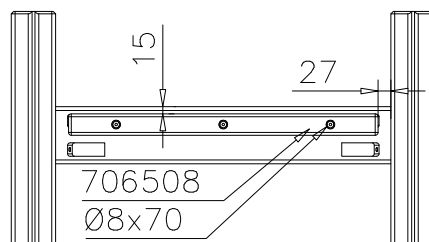

DET 2

NO.	ITEM CODE			QTY.
1	707133	PLATE	10x80x745	1
2	909855	ALLEN SCREW	M8x35	4
3	980160	NUT	M8	4
4	908021	BRACKET	3x212x214	2
5	909256	WASHER	Ø16/8.4x1.6	4
6	901868	BAR		2
7	909210	BOLT	M8x40	4
8	905051	WASHER	Ø24/8.4	4

DET 1

DET 2

DET 3

① 900240	PCS		PCS
	2		
Ø8x70			
	PCS		PCS
	PCS		PCS

○ 707302	PCS	○ 707303	PCS
	1		1
○ 707304	PCS	○ 707305	PCS
	1		1
	PCS		PCS

	PCS		PCS
	PCS		PCS

① 900240	PCS	② 901570	PCS
	4		2
Ø8x70		36x55x55	
③ 980154	PCS	④ 905086	PCS
	1		1
Ø24/13		Ø44/13,5	
⑤ 905090	PCS	⑥ 905115	PCS
	1		1
Ø45		Ø30	
⑦ 909142	PCS	⑧ 980160	PCS
	1		2
M12x70		M8	
⑨ 909852	PCS		PCS
	2		
M8x30			
	PCS		PCS