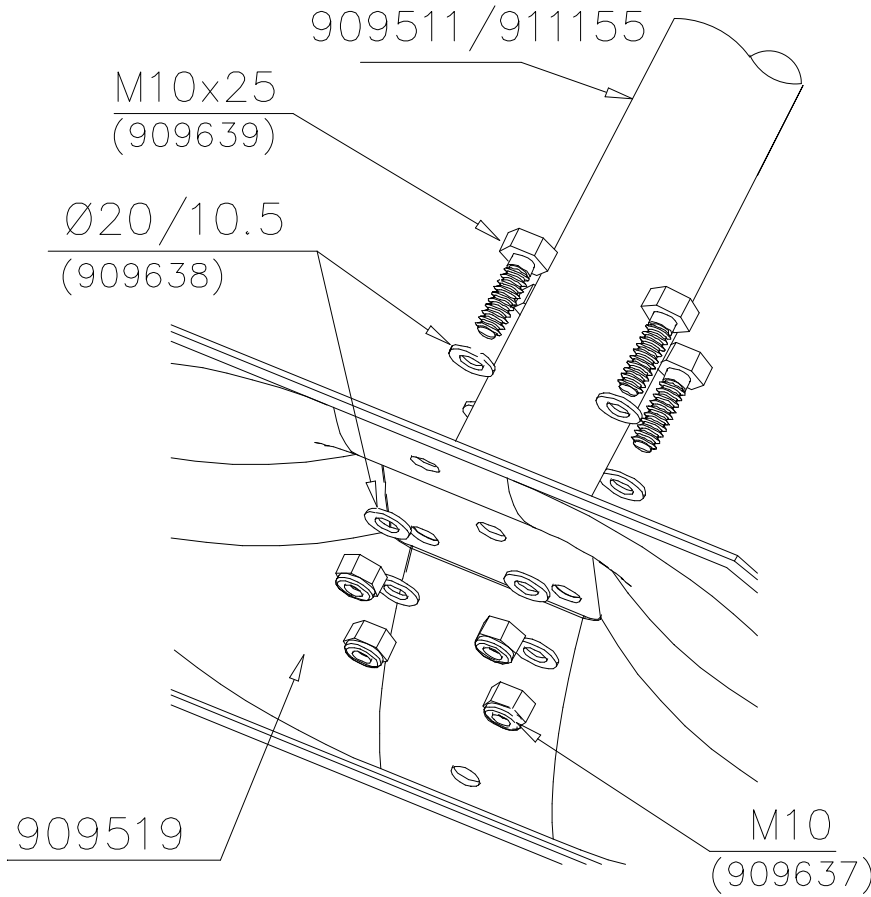

LAPPSET® DEEP FOUNDATION

FOOT

DATE: 15.5.2018

1(1)

①	909511	PCS	②	909519	PCS
		1		1	
	90x90x650		50x380x380		

③	909637	PCS	④	909638	PCS
		4		8	
	M10		Ø20/10.5		

⑤	909639	PCS	⑥	905104	PCS
		4		4	
	M10x25		M10		

OPTION FOOT

①	911155	PCS		PCS
		1		
	90x90x650