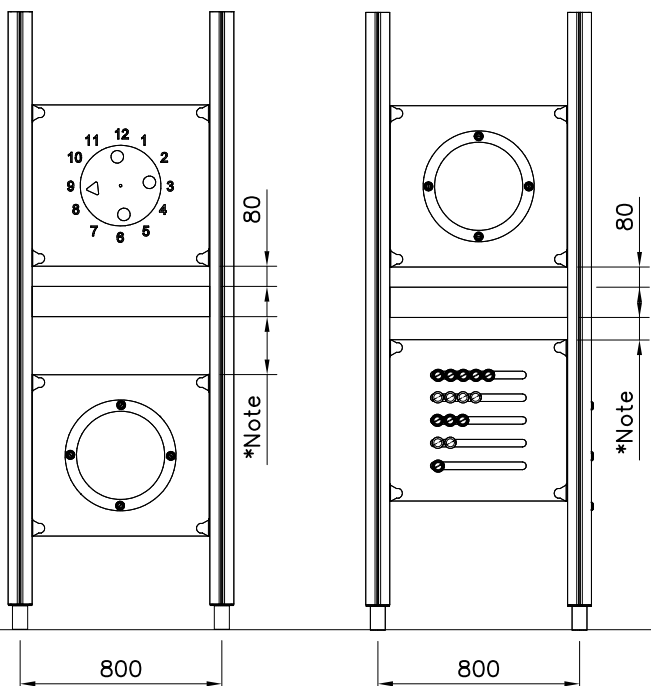

DET 1

DET 2

DET 3

① 903176	PCS	② 909850	PCS
	4		4
		M8x25	
③ 909256	PCS	④ 909633	PCS
	8		4
Ø16/8.4x1.6		M8	
⑤ 980123	PCS		PCS
	4		
Ø7x60			

*Note:

No gaps between:
8–25mm
89–230mm

COLOR OPTIONS

-701	BLUE
-702	YELLOW
-703	LIME
-704	DARK GRAY
-705	LIGHT GRAY
-706	RED
-707	GREEN
-708	FUXIA

DET 2

NO.	ITEM CODE			QTY.
1	707133	PLATE	10x80x745	1
2	909855	ALLEN SCREW	M8x35	4
3	980160	NUT	M8	4
4	908021	BRACKET	3x212x214	2
5	909256	WASHER	Ø16/8.4x1.6	4
6	901868	BAR		2
7	909210	BOLT	M8x40	4
8	905051	WASHER	Ø24/8.4	4