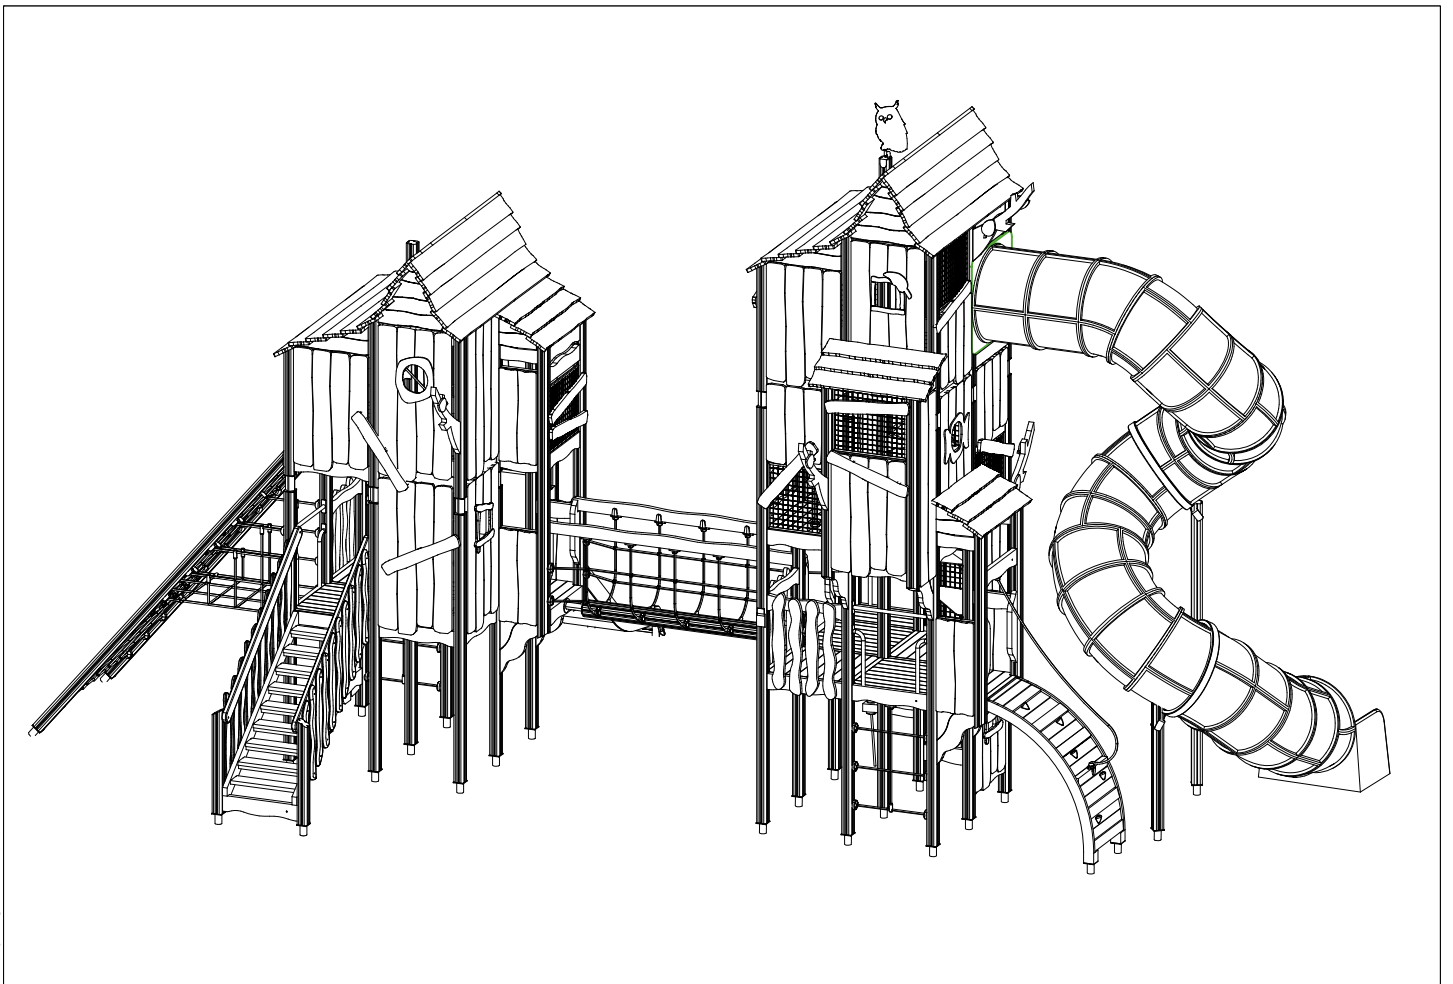

LAPPSET®

FLORA

ASENNUSOHJE
MONTERINGSANSVISNING
INSTALLATION INSTRUCTION
AUFBAUANLEITUNG
NOTICE D'INSTALLATION

DATE: 11.6.2025

QFL0424

- EN/AS Impact Area 75 m²
- - - Falling Space 81 m²
Max Falling Height 2880 mm