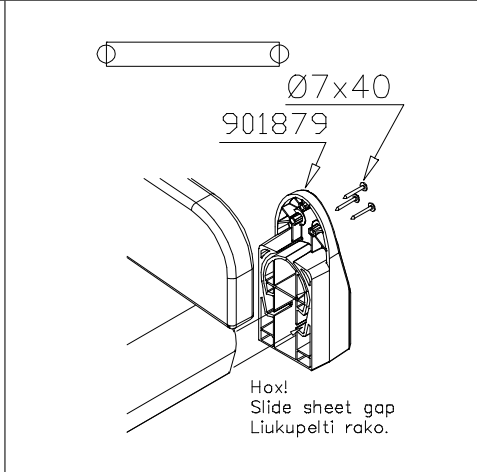

Max Falling Height

008986  750x750	PCS 1	701448  600x2020x4010	PCS 1	702286  65x65	PCS 1	702339  118x78	PCS 1	703325  L 1530	PCS 2	704917-305  1	PCS 1
706371-703  15x345x750	PCS 2	706439  L 704	PCS 9	706443  32x45x702	PCS 2	706444  93x93x3200	PCS 2	706462-305  1	PCS 1	706481-704  83x83x10	PCS 18
706484  93x93x2150	PCS 3	706505  35x70x730	PCS 2	706511  93x93x1870	PCS 2	706512  70x120x704	PCS 9	706531  FASTENER KIT	PCS 20	706533  FASTENER KIT	PCS 1
706535  FASTENER KIT	PCS 1	706536  2	PCS 2	706556  FASTENER KIT	PCS 2	706596-305  755x755	PCS 2	706603-305  1840x705	PCS 1	706608  1	PCS 1
706609  1	PCS 1	706646  12x686x1660	PCS 1	706664  93x93x2540	PCS 2	706788  93x93x3700	PCS 5	706790  93x93x3500	PCS 1	706810  93x93x2650	PCS 1
707113-305  1	PCS 1	707133  10x80x745	PCS 1	707288-305  L 2305	PCS 2	707290  127x300x2355	PCS 1	707294  70x120x2304	PCS 1	707331  93x93x470	PCS 2
707341-305  1520x705	PCS 1	707349  1	PCS 1	707393-305  +1970	PCS 1	707395-305  +2570	PCS 1	707451  1	PCS 1	707455  1	PCS 1

- EN/AS Impact Area 69 m²
- - - - Falling Space 72 m²
- Max Falling Height 2900 mm