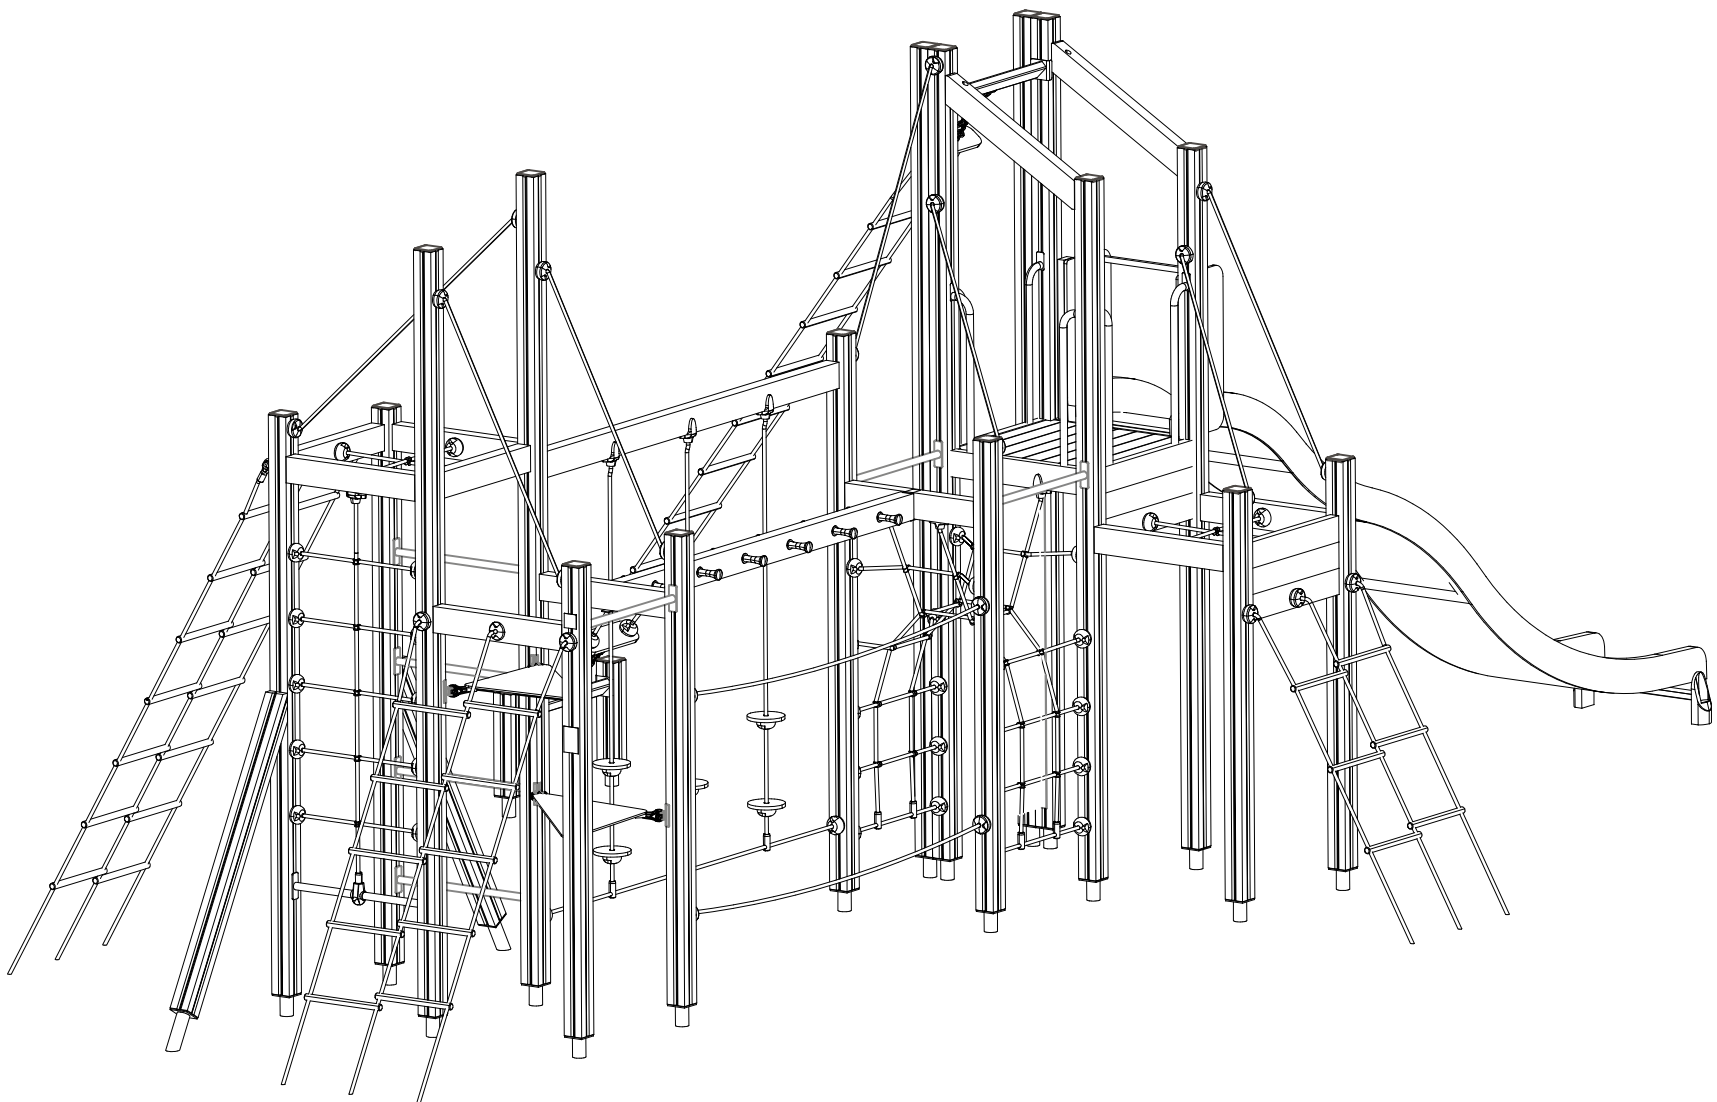

Max Falling Height

008986  750x750	PCS 1	701448  600x2020x4010	PCS 1	702286  65x65	PCS 1	702339  118x78	PCS 1	703325  L 1530	PCS 2	704917-305  1	PCS 1
706371-703  15x345x750	PCS 2	706439  L 704	PCS 9	706443  32x45x702	PCS 2	706444  93x93x3200	PCS 2	706462-305  1	PCS 1	706481-704  83x83x10	PCS 18
706484  93x93x2150	PCS 3	706505  35x70x730	PCS 2	706511  93x93x1870	PCS 2	706512  70x120x704	PCS 9	706531  FASTENER KIT	PCS 20	706533  FASTENER KIT	PCS 1
706535  FASTENER KIT	PCS 1	706536  2	PCS 2	706556  FASTENER KIT	PCS 2	706596-305  755x755	PCS 2	706603-305  1840x705	PCS 1	706608  1	PCS 1
706609  1	PCS 1	706646  12x686x1660	PCS 1	706664  93x93x2540	PCS 2	706788  93x93x3700	PCS 5	706790  93x93x3500	PCS 1	706810  93x93x2650	PCS 1
707113-305  1	PCS 1	707133  10x80x745	PCS 1	707288-305  L 2305	PCS 2	707290  127x300x2355	PCS 1	707294  70x120x2304	PCS 1	707331  93x93x470	PCS 2
707341-305  1520x705	PCS 1	707349  1	PCS 1	707393-305  +1970	PCS 1	707395-305  +2570	PCS 1	707451  1	PCS 1	707455  1	PCS 1

- EN/AS Impact Area 69 m²
- - - - Falling Space 72 m²
- Max Falling Height 2900 mm