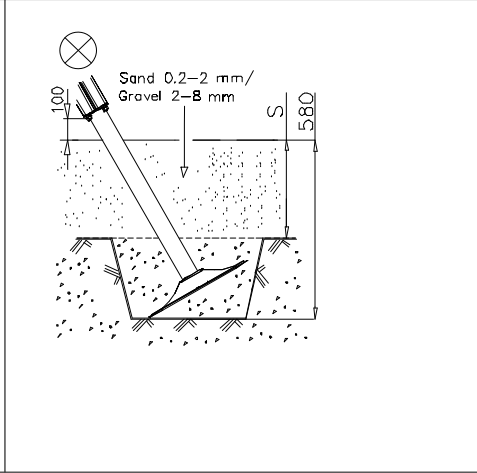

Max Falling Height

008986  750x750	PCS 1	701448  600x2020x4010	PCS 1	702286  65x65	PCS 1	702339  118x78	PCS 1	703325  L 1530	PCS 2	704917-305  1	PCS 1
706371-703  15x345x750	PCS 2	706439  L 704	PCS 9	706443  32x45x702	PCS 2	706444  93x93x3200	PCS 2	706462-305  1	PCS 1	706481-704  83x83x10	PCS 18
706484  93x93x2150	PCS 3	706505  35x70x730	PCS 2	706511  93x93x1870	PCS 2	706512  70x120x704	PCS 9	706531  FASTENER KIT	PCS 20	706533  FASTENER KIT	PCS 1
706535  FASTENER KIT	PCS 1	706536  2	PCS 2	706556  FASTENER KIT	PCS 2	706596-305  755x755	PCS 2	706603-305  1840x705	PCS 1	706608  1	PCS 1
706609  1	PCS 1	706646  12x686x1660	PCS 1	706664  93x93x2540	PCS 2	706788  93x93x3700	PCS 5	706790  93x93x3500	PCS 1	706810  93x93x2650	PCS 1
707113-305  1	PCS 1	707133  10x80x745	PCS 1	707288-305  L 2305	PCS 2	707290  127x300x2355	PCS 1	707294  70x120x2304	PCS 1	707331  93x93x470	PCS 2
707341-305  1520x705	PCS 1	707349  1	PCS 1	707393-305  +1970	PCS 1	707395-305  +2570	PCS 1	707451  1	PCS 1	707455  1	PCS 1

- EN/AS Impact Area 69 m²
- - - - Falling Space 72 m²
- Max Falling Height 2900 mm