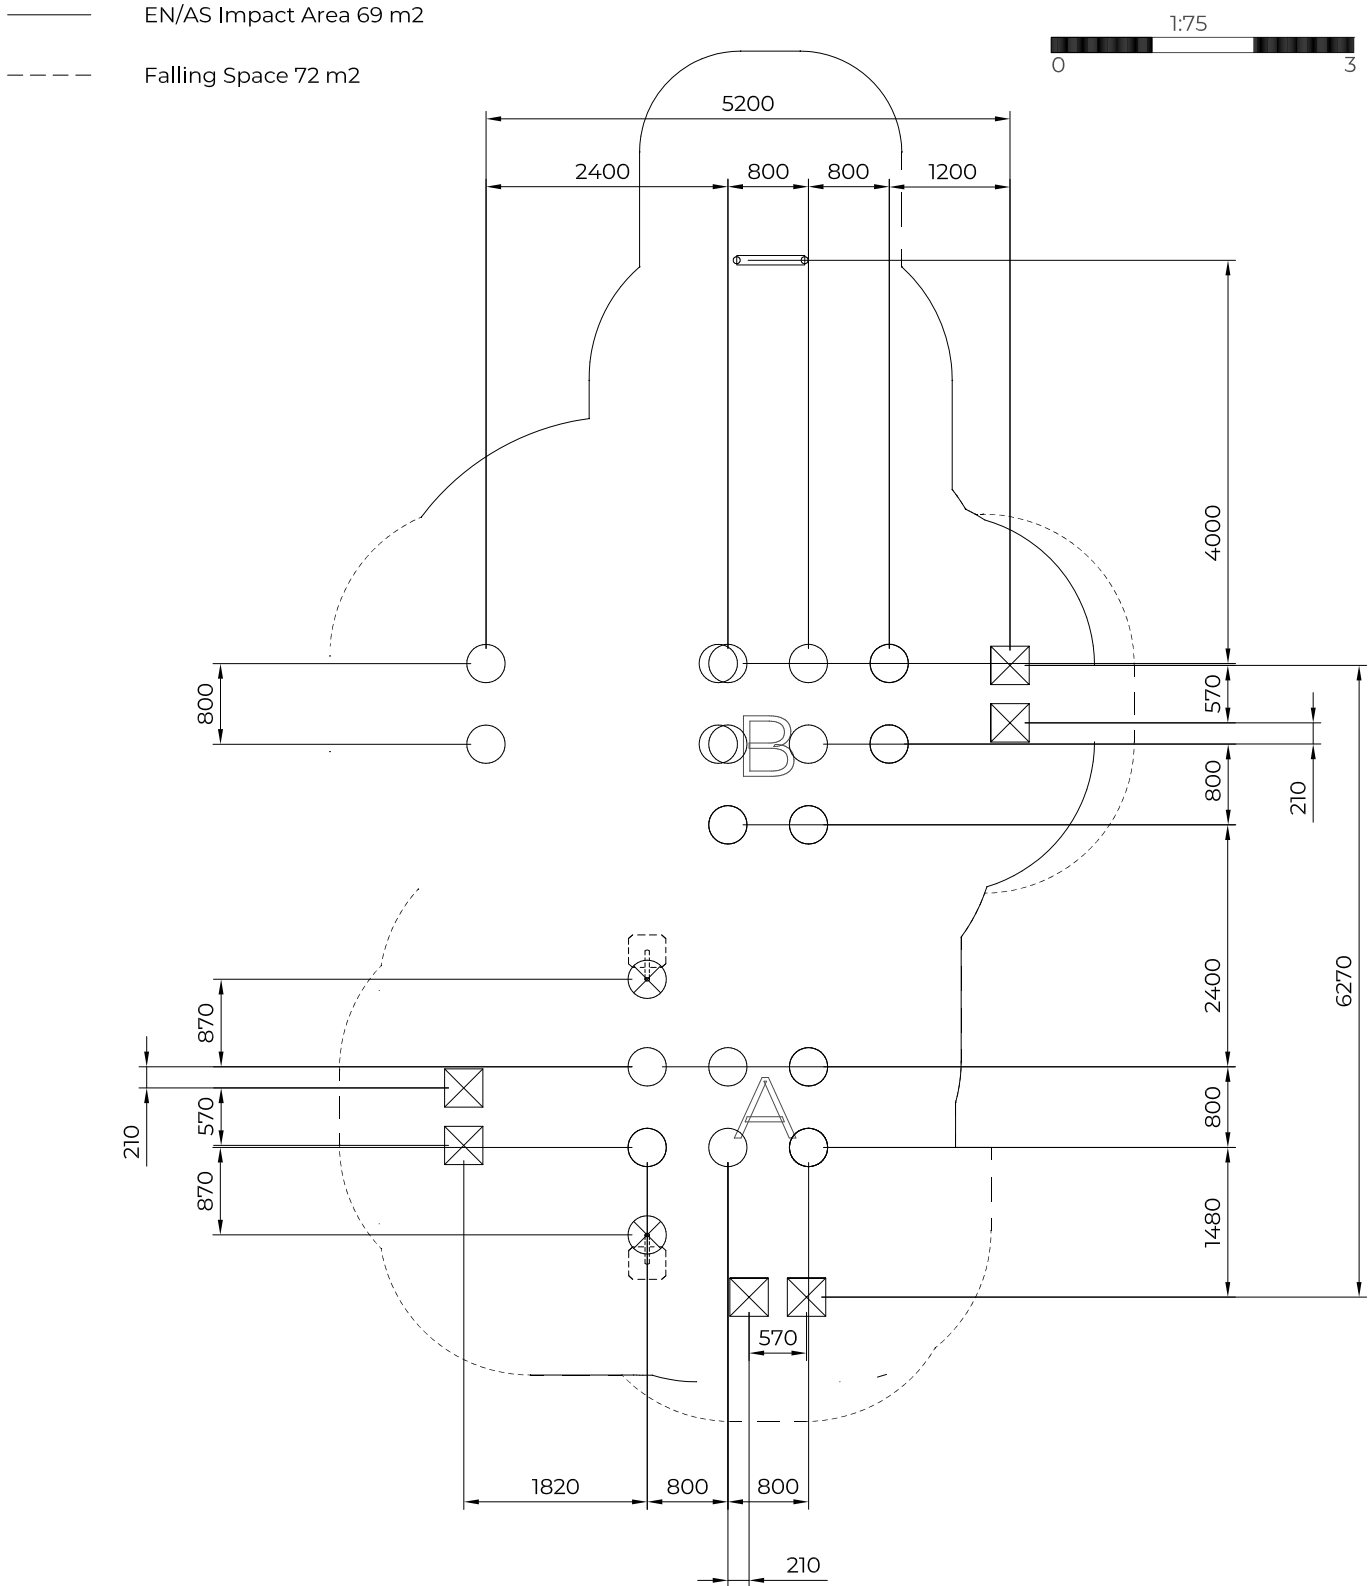

Max Falling Height

008986  750x750	PCS 1	701448  600x2020x4010	PCS 1	702286  65x65	PCS 1	702339  118x78	PCS 1	703325  L 1530	PCS 2	704917-305  1	PCS 1
706371-703  15x345x750	PCS 2	706439  L 704	PCS 9	706443  32x45x702	PCS 2	706444  93x93x3200	PCS 2	706462-305  1	PCS 1	706481-704  83x83x10	PCS 18
706484  93x93x2150	PCS 3	706505  35x70x730	PCS 2	706511  93x93x1870	PCS 2	706512  70x120x704	PCS 9	706531  FASTENER KIT	PCS 20	706533  FASTENER KIT	PCS 1
706535  FASTENER KIT	PCS 1	706536  2	PCS 2	706556  FASTENER KIT	PCS 2	706596-305  755x755	PCS 2	706603-305  1840x705	PCS 1	706608  1	PCS 1
706609  1	PCS 1	706646  12x686x1660	PCS 1	706664  93x93x2540	PCS 2	706788  93x93x3700	PCS 5	706790  93x93x3500	PCS 1	706810  93x93x2650	PCS 1
707113-305  1	PCS 1	707133  10x80x745	PCS 1	707288-305  L 2305	PCS 2	707290  127x300x2355	PCS 1	707294  70x120x2304	PCS 1	707331  93x93x470	PCS 2
707341-305  1520x705	PCS 1	707349  1	PCS 1	707393-305  +1970	PCS 1	707395-305  +2570	PCS 1	707451  1	PCS 1	707455  1	PCS 1

- EN/AS Impact Area 69 m²
- - - - Falling Space 72 m²
- Max Falling Height 2900 mm