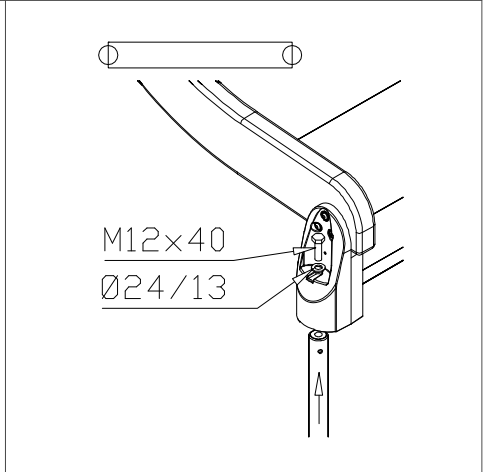

Max Falling Height

008986  750x750	PCS 1	701448  600x2020x4010	PCS 1	702286  65x65	PCS 1	702339  118x78	PCS 1	703325  L 1530	PCS 2	704917-305  1	PCS 1
706371-703  15x345x750	PCS 2	706439  L 704	PCS 9	706443  32x45x702	PCS 2	706444  93x93x3200	PCS 2	706462-305  1	PCS 1	706481-704  83x83x10	PCS 18
706484  93x93x2150	PCS 3	706505  35x70x730	PCS 2	706511  93x93x1870	PCS 2	706512  70x120x704	PCS 9	706531  FASTENER KIT	PCS 20	706533  FASTENER KIT	PCS 1
706535  FASTENER KIT	PCS 1	706536  2	PCS 2	706556  FASTENER KIT	PCS 2	706596-305  755x755	PCS 2	706603-305  1840x705	PCS 1	706608  1	PCS 1
706609  1	PCS 1	706646  12x686x1660	PCS 1	706664  93x93x2540	PCS 2	706788  93x93x3700	PCS 5	706790  93x93x3500	PCS 1	706810  93x93x2650	PCS 1
707113-305  1	PCS 1	707133  10x80x745	PCS 1	707288-305  L 2305	PCS 2	707290  127x300x2355	PCS 1	707294  70x120x2304	PCS 1	707331  93x93x470	PCS 2
707341-305  1520x705	PCS 1	707349  1	PCS 1	707393-305  +1970	PCS 1	707395-305  +2570	PCS 1	707451  1	PCS 1	707455  1	PCS 1

- EN/AS Impact Area 69 m²
- - - - Falling Space 72 m²
- Max Falling Height 2900 mm