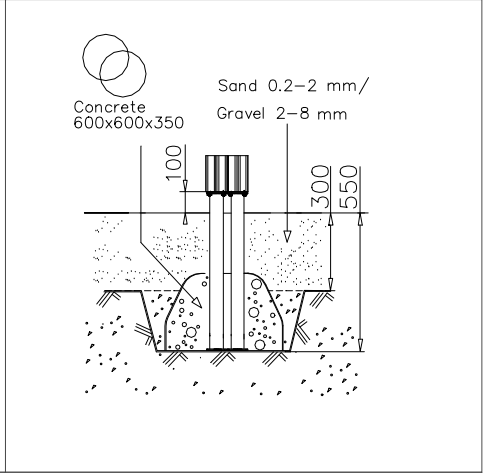

Max Falling Height

008986  750x750	PCS 1	701448  600x2020x4010	PCS 1	702286  65x65	PCS 1	702339  118x78	PCS 1	703325  L 1530	PCS 2	704917-305  1	PCS 1
706371-703  15x345x750	PCS 2	706439  L 704	PCS 9	706443  32x45x702	PCS 2	706444  93x93x3200	PCS 2	706462-305  1	PCS 1	706481-704  83x83x10	PCS 18
706484  93x93x2150	PCS 3	706505  35x70x730	PCS 2	706511  93x93x1870	PCS 2	706512  70x120x704	PCS 9	706531  FASTENER KIT	PCS 20	706533  FASTENER KIT	PCS 1
706535  FASTENER KIT	PCS 1	706536  2	PCS 2	706556  FASTENER KIT	PCS 2	706596-305  755x755	PCS 2	706603-305  1840x705	PCS 1	706608  1	PCS 1
706609  1	PCS 1	706646  12x686x1660	PCS 1	706664  93x93x2540	PCS 2	706788  93x93x3700	PCS 5	706790  93x93x3500	PCS 1	706810  93x93x2650	PCS 1
707113-305  1	PCS 1	707133  10x80x745	PCS 1	707288-305  L 2305	PCS 2	707290  127x300x2355	PCS 1	707294  70x120x2304	PCS 1	707331  93x93x470	PCS 2
707341-305  1520x705	PCS 1	707349  1	PCS 1	707393-305  +1970	PCS 1	707395-305  +2570	PCS 1	707451  1	PCS 1	707455  1	PCS 1

- EN/AS Impact Area 69 m²
- - - - Falling Space 72 m²
- Max Falling Height 2900 mm