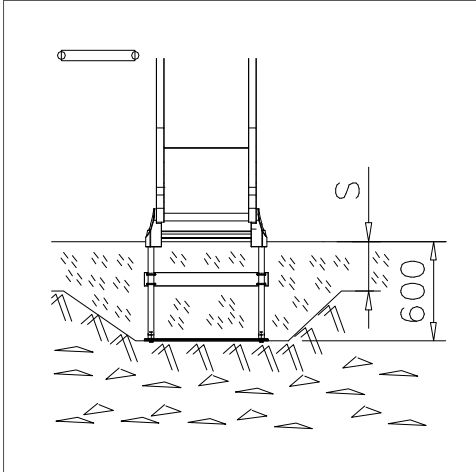

Max Falling Height

008986  750x750	PCS 1	701448  600x2020x4010	PCS 1	702286  65x65	PCS 1	702339  118x78	PCS 1	703325  L 1530	PCS 2	704917-305  1	PCS 1
706371-703  15x345x750	PCS 2	706439  L 704	PCS 9	706443  32x45x702	PCS 2	706444  93x93x3200	PCS 2	706462-305  1	PCS 1	706481-704  83x83x10	PCS 18
706484  93x93x2150	PCS 3	706505  35x70x730	PCS 2	706511  93x93x1870	PCS 2	706512  70x120x704	PCS 9	706531  FASTENER KIT	PCS 20	706533  FASTENER KIT	PCS 1
706535  FASTENER KIT	PCS 1	706536  2	PCS 2	706556  FASTENER KIT	PCS 2	706596-305  755x755	PCS 2	706603-305  1840x705	PCS 1	706608  1	PCS 1
706609  1	PCS 1	706646  12x686x1660	PCS 1	706664  93x93x2540	PCS 2	706788  93x93x3700	PCS 5	706790  93x93x3500	PCS 1	706810  93x93x2650	PCS 1
707113-305  1	PCS 1	707133  10x80x745	PCS 1	707288-305  L 2305	PCS 2	707290  127x300x2355	PCS 1	707294  70x120x2304	PCS 1	707331  93x93x470	PCS 2
707341-305  1520x705	PCS 1	707349  1	PCS 1	707393-305  +1970	PCS 1	707395-305  +2570	PCS 1	707451  1	PCS 1	707455  1	PCS 1

- EN/AS Impact Area 69 m²
- - - - Falling Space 72 m²
- Max Falling Height 2900 mm