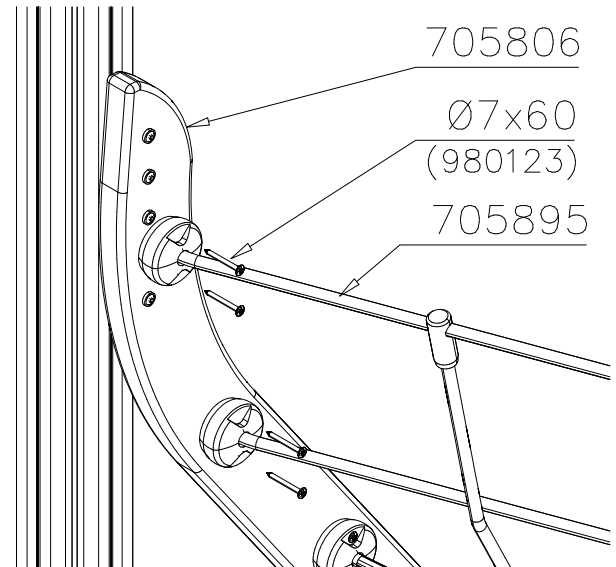

DET 1

DET 2

DET 3

DET 4

DET 5

DET 6

① 705806	PCS	② 705895	PCS
	2		1
43x118x1799			
③ 705946	PCS	④ 903093	PCS
	2		8
10x150x600		Ø8x90	
⑤ 905827	PCS	⑥ 907663	PCS
	4		2
M8x20			
⑦ 907664	PCS	⑧ 909629	PCS
	2		12
		M10x30	
⑨ 909638	PCS	⑩ 909637	PCS
	20		12
Ø20/10.5		M10	
⑪ 980128	PCS	⑫ 980123	PCS
	10		20
Ø7x40		Ø7x60	
⑬ 902532	PCS	⑭ 980160	PCS
	4		4
Ø10x60		M8	
	PCS		PCS

1:25

DET 1

DET 2

DET 3

DET 4

DET 5

Screws are sameline with post groove.

DET 6

Huom!
Mitoitus tulee keskilinjalle puomia.
Note:
The fastenings will be
center line of the boom.

LAPPSET

DEEP FOUNDATION

SLIDE WOOD

DATE: 22.5.2015

1(1)

SLIDE OPTIONS		
+870 	706452-001 NATURAL 706452-614 FLORA BROWN	