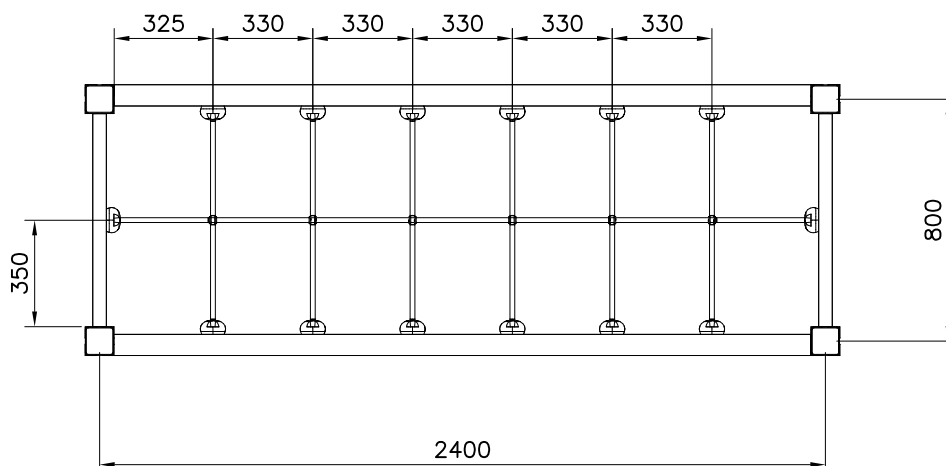

DET 7

DET 8

① 707530	PCS	② 900240	PCS
	1		24
755x2355		Ø8x70	
③ 909867	PCS	④ 980150	PCS
	4		10
M8x70		M8	
	PCS		PCS
	PCS		PCS

1:25

NET OPTIONS

707530

755x2355

- | | |
|------------|--------|
| 707530-301 | BLUE |
| 707530-302 | RED |
| 707530-303 | BEIGE |
| 707530-304 | GREY |
| 707530-305 | BLACK |
| 707530-306 | YELLOW |