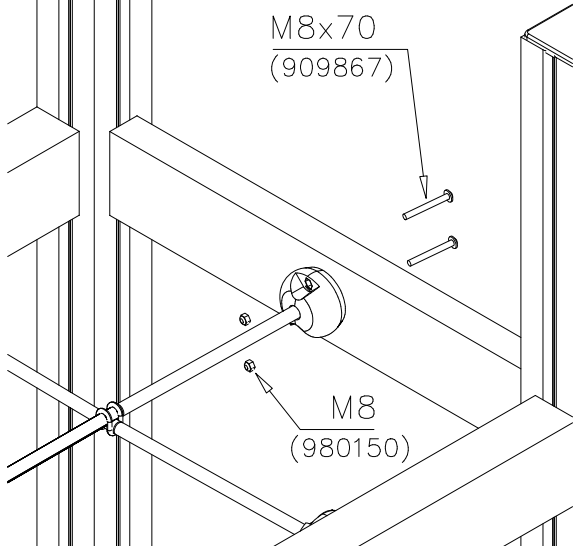

DET 7

DET 8

① 707530	PCS	② 900240	PCS
	1		24
755x2355		Ø8x70	
③ 909867	PCS	④ 980150	PCS
	4		10
M8x70		M8	
	PCS		PCS
	PCS		PCS

1:25

NET OPTIONS

707530

755x2355

- | | |
|------------|--------|
| 707530-301 | BLUE |
| 707530-302 | RED |
| 707530-303 | BEIGE |
| 707530-304 | GREY |
| 707530-305 | BLACK |
| 707530-306 | YELLOW |

DET 1

DET 2

DET 3

Tuotekyltti tulee tuotteen mukana yhdellä seuraavista tavoista:

1) Metallinen tuotekyltti ja kiinnitysruuvit

- Kiinnitä tuotekyltti ruuveilla tolppaan noin 2 metrin korkeuteen kuvan 1 mukaisesti.