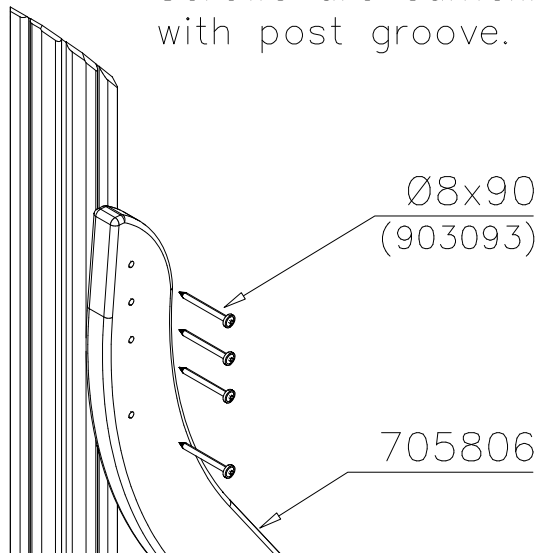

DET 1

DET 2

DET 3

DET 4

DET 5

DET 6

① 705806	PCS	② 705895	PCS
	2		1
43x118x1799			
③ 705946	PCS	④ 903093	PCS
	2		8
10x150x600		Ø8x90	
⑤ 905827	PCS	⑥ 907663	PCS
	4		2
M8x20			
⑦ 907664	PCS	⑧ 909629	PCS
	2		12
		M10x30	
⑨ 909638	PCS	⑩ 909637	PCS
	20		12
Ø20/10.5		M10	
⑪ 980128	PCS	⑫ 980123	PCS
	10		20
Ø7x40		Ø7x60	
⑬ 902532	PCS	⑭ 980160	PCS
	4		4
Ø10x60		M8	
	PCS		PCS

1:25

DET 1

DET 2

DET 3

DET 4

DET 5

Screws are sameline with post groove.

DET 6

Huom!
Mitoitus tulee keskilinjalle puomia.
Note:
The fastenings will be
center line of the boom.

LAPPSET

DEEP FOUNDATION

SLIDE WOOD

DATE: 22.5.2015

1(1)

SLIDE OPTIONS		
+870 	706452-001 NATURAL 706452-614 FLORA BROWN	