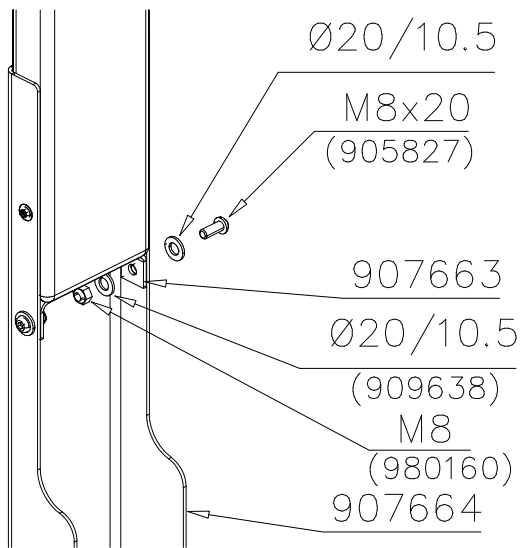

DET 1

DET 2

DET 3

DET 4

DET 5

DET 6

① 705806	PCS	② 705895	PCS
	2		1
43x118x1799			
③ 705946	PCS	④ 903093	PCS
	2		8
10x150x600		Ø8x90	
⑤ 905827	PCS	⑥ 907663	PCS
	4		2
M8x20			
⑦ 907664	PCS	⑧ 909629	PCS
	2		12
		M10x30	
⑨ 909638	PCS	⑩ 909637	PCS
	20		12
Ø20/10.5		M10	
⑪ 980128	PCS	⑫ 980123	PCS
	10		20
Ø7x40		Ø7x60	
⑬ 902532	PCS	⑭ 980160	PCS
	4		4
Ø10x60		M8	
	PCS		PCS

1:25

DET 1

DET 2

DET 3

DET 4

DET 5

Screws are sameline with post groove.

DET 6