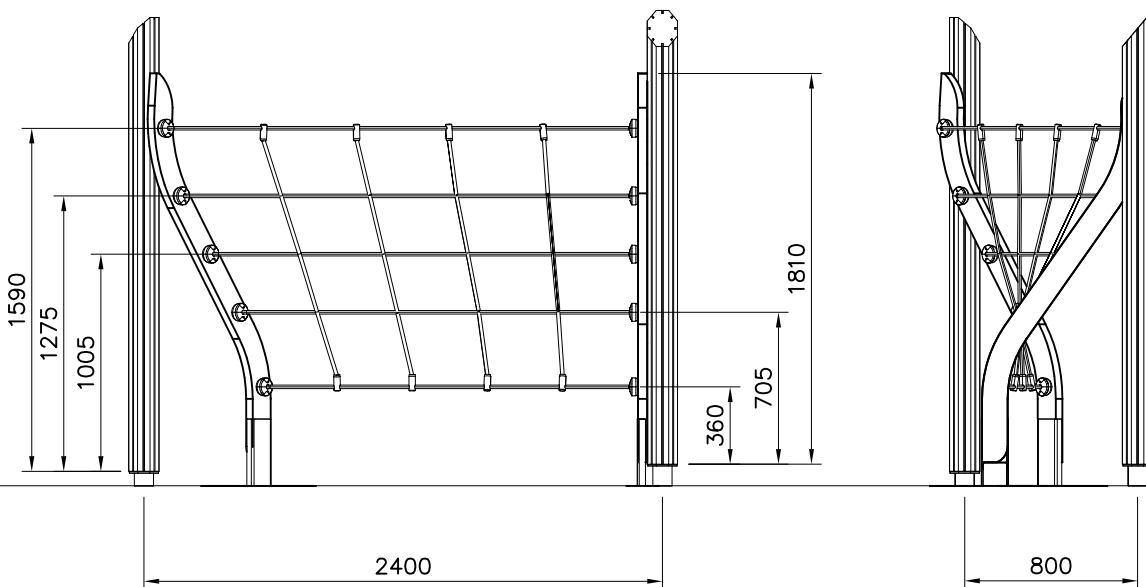

DET 1

DET 2

DET 3

DET 4

DET 5

DET 6

① 705806	PCS	② 705895	PCS
	2		1
43x118x1799			
③ 705946	PCS	④ 903093	PCS
	2		8
10x150x600		Ø8x90	
⑤ 905827	PCS	⑥ 907663	PCS
	4		2
M8x20			
⑦ 907664	PCS	⑧ 909629	PCS
	2		12
		M10x30	
⑨ 909638	PCS	⑩ 909637	PCS
	20		12
Ø20/10.5		M10	
⑪ 980128	PCS	⑫ 980123	PCS
	10		20
Ø7x40		Ø7x60	
⑬ 902532	PCS	⑭ 980160	PCS
	4		4
Ø10x60		M8	
	PCS		PCS

1:25

DET 1

DET 2

DET 3

DET 4

DET 5

Screws are sameline with post groove.

DET 6

Huom!
Mitoitus tulee keskilinjalle puomia.
Note:
The fastenings will be
center line of the boom.

LAPPSET

DEEP FOUNDATION

SLIDE WOOD

DATE: 22.5.2015

1(1)

SLIDE OPTIONS		
+870 	706452-001 NATURAL 706452-614 FLORA BROWN	