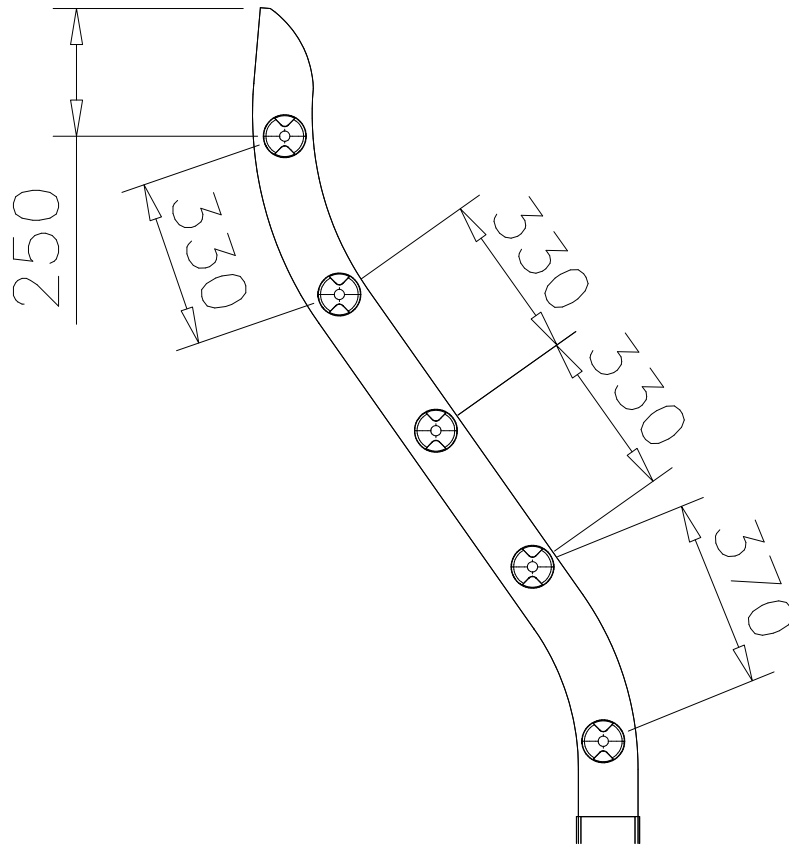

DET 1

DET 2

DET 3

DET 4

DET 5

DET 6

① 705806	PCS	② 705895	PCS
	2		1
43x118x1799			
③ 705946	PCS	④ 903093	PCS
	2		8
10x150x600		Ø8x90	
⑤ 905827	PCS	⑥ 907663	PCS
	4		2
M8x20			
⑦ 907664	PCS	⑧ 909629	PCS
	2		12
		M10x30	
⑨ 909638	PCS	⑩ 909637	PCS
	20		12
Ø20/10.5		M10	
⑪ 980128	PCS	⑫ 980123	PCS
	10		20
Ø7x40		Ø7x60	
⑬ 902532	PCS	⑭ 980160	PCS
	4		4
Ø10x60		M8	
	PCS		PCS

1:25

DET 1

DET 2

DET 3

DET 4

DET 5

Screws are sameline with post groove.

DET 6

Huom!
Mitoitus tulee keskilinjalle puomia.
Note:
The fastenings will be
center line of the boom.

LAPPSET

DEEP FOUNDATION

SLIDE WOOD

DATE: 22.5.2015

1(1)

SLIDE OPTIONS		
+870 	706452-001 NATURAL 706452-614 FLORA BROWN	