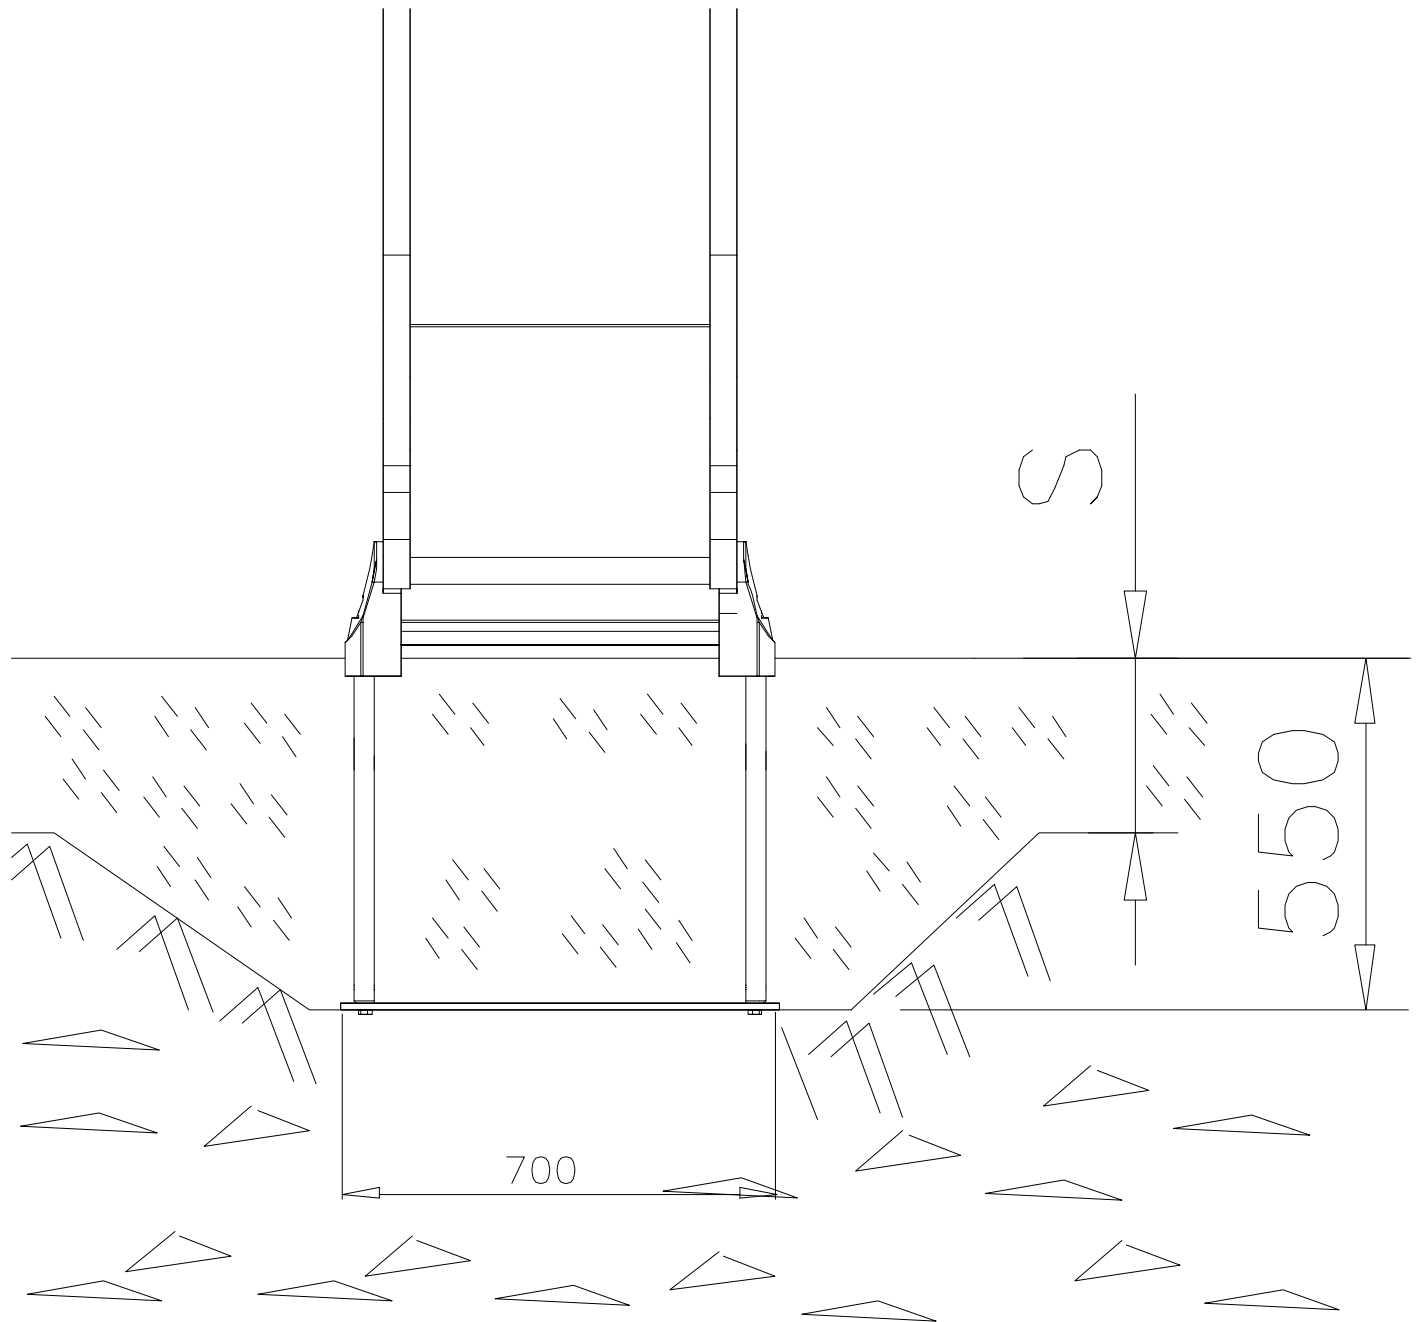

Huom!
Mitoitus tulee keskilinjalle puomia.
Note:
The fastenings will be
center line of the boom.

LAPPSET

DEEP FOUNDATION

SLIDE WOOD

DATE: 22.5.2015

1(1)

SLIDE OPTIONS		
+870 	706452-001 NATURAL 706452-614 FLORA BROWN	