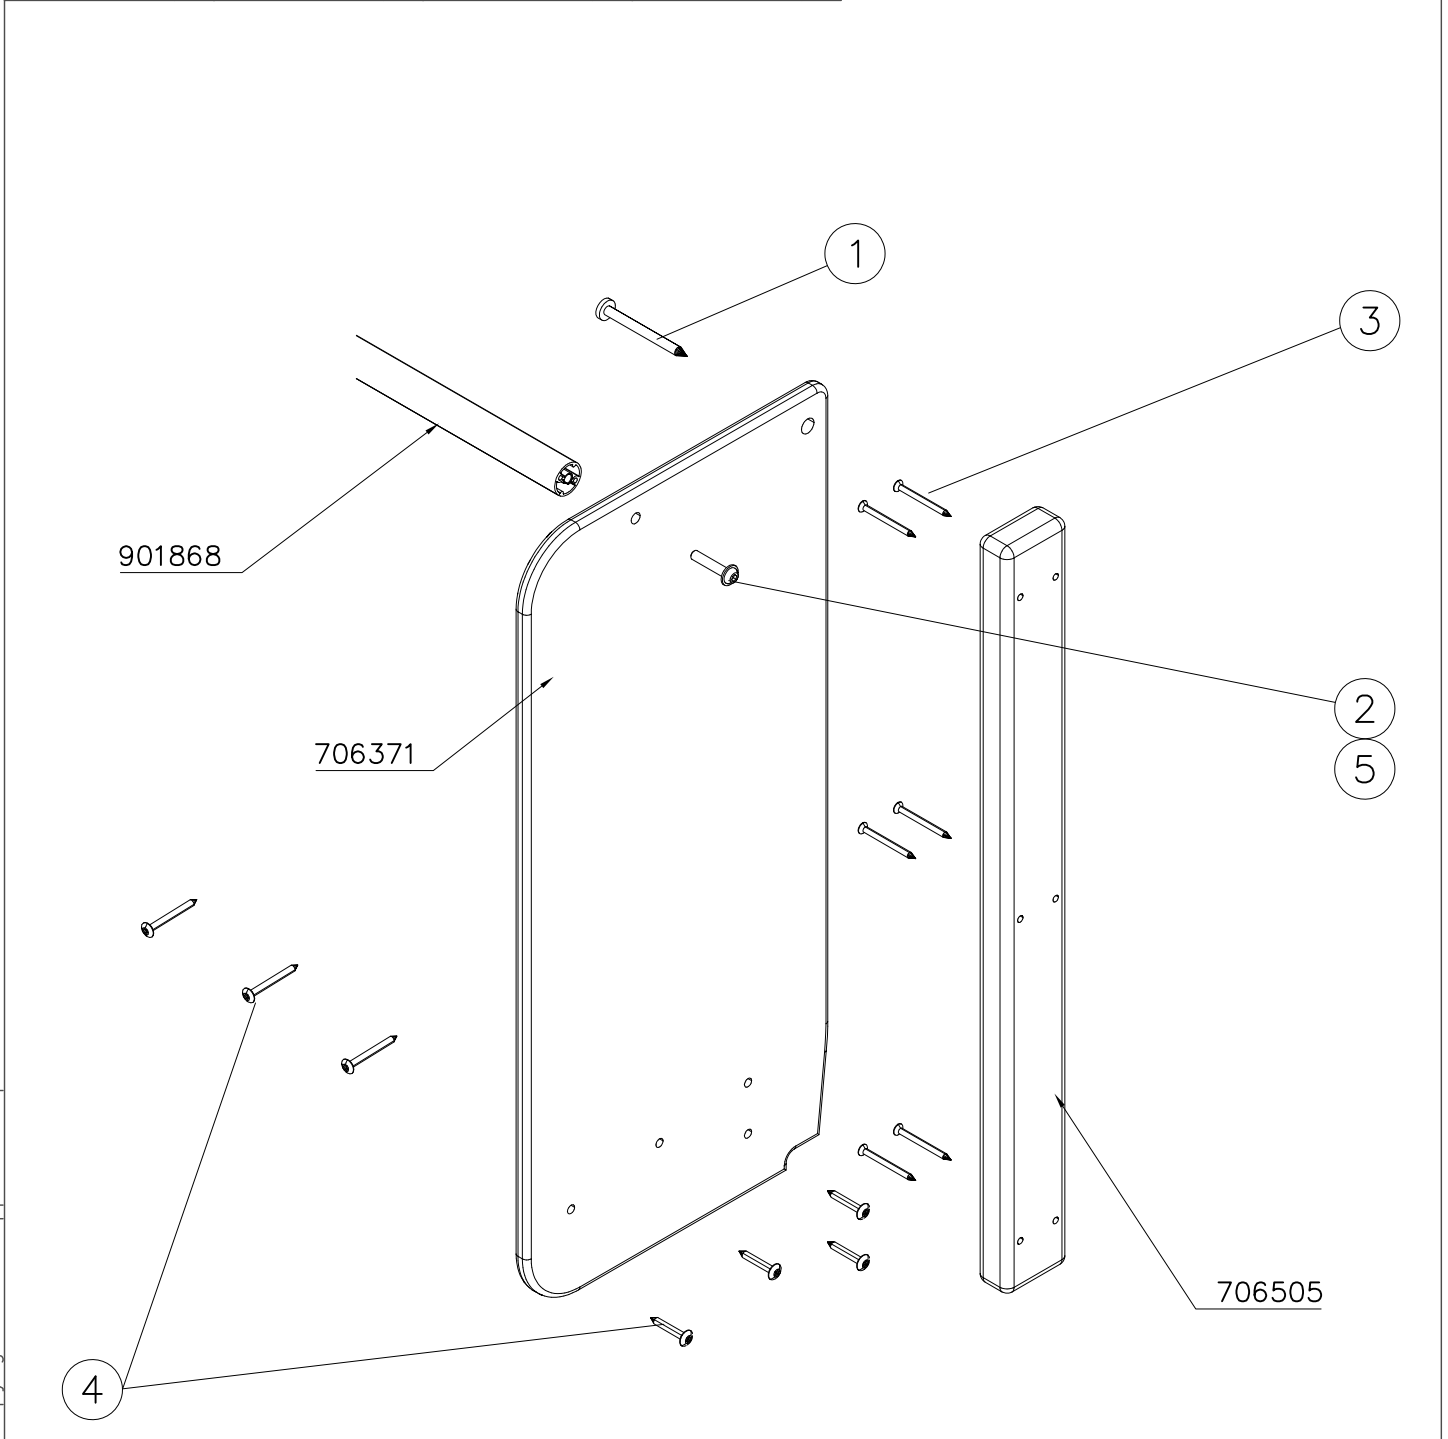

○ SLIDE	PCS	○ 706371	PCS	○ 706505	PCS	○ 901868	PCS	① 903093	PCS	② 909876	PCS
	1		2		2		1		2		2
+870		15x345x750		35x70x730		Ø34x598		Ø8x90		M8x40	
③ 980100	PCS	④ 980128	PCS	⑤ 999561	PCS						
	12		11		1						
Ø5x60		Ø7x40		10g