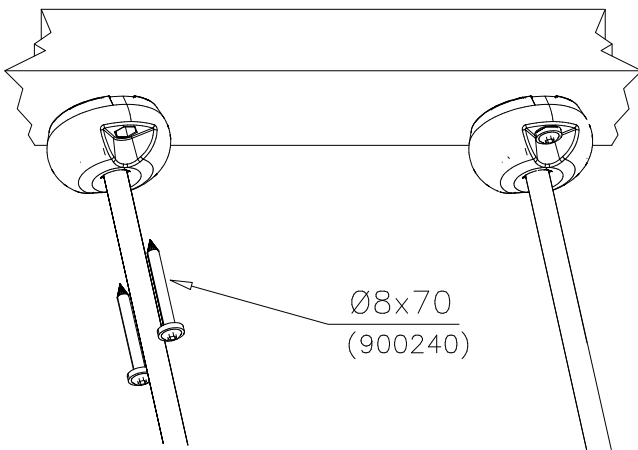

DET 7

DET 8

① 707530	PCS	② 900240	PCS
	1		24
755x2355		Ø8x70	
③ 909867	PCS	④ 980150	PCS
	4		10
M8x70		M8	
	PCS		PCS
	PCS		PCS

1:25

NET OPTIONS

707530

755x2355

- | | |
|------------|--------|
| 707530-301 | BLUE |
| 707530-302 | RED |
| 707530-303 | BEIGE |
| 707530-304 | GREY |
| 707530-305 | BLACK |
| 707530-306 | YELLOW |

DET 1

DET 2

DET 3

Tuotekyltti tulee tuotteen mukana yhdellä seuraavista tavoista:

1) Metallinen tuotekyltti ja kiinnitysruuvit

- Kiinnitä tuotekyltti ruuveilla tolppaan noin 2 metrin korkeuteen kuvan 1 mukaisesti.