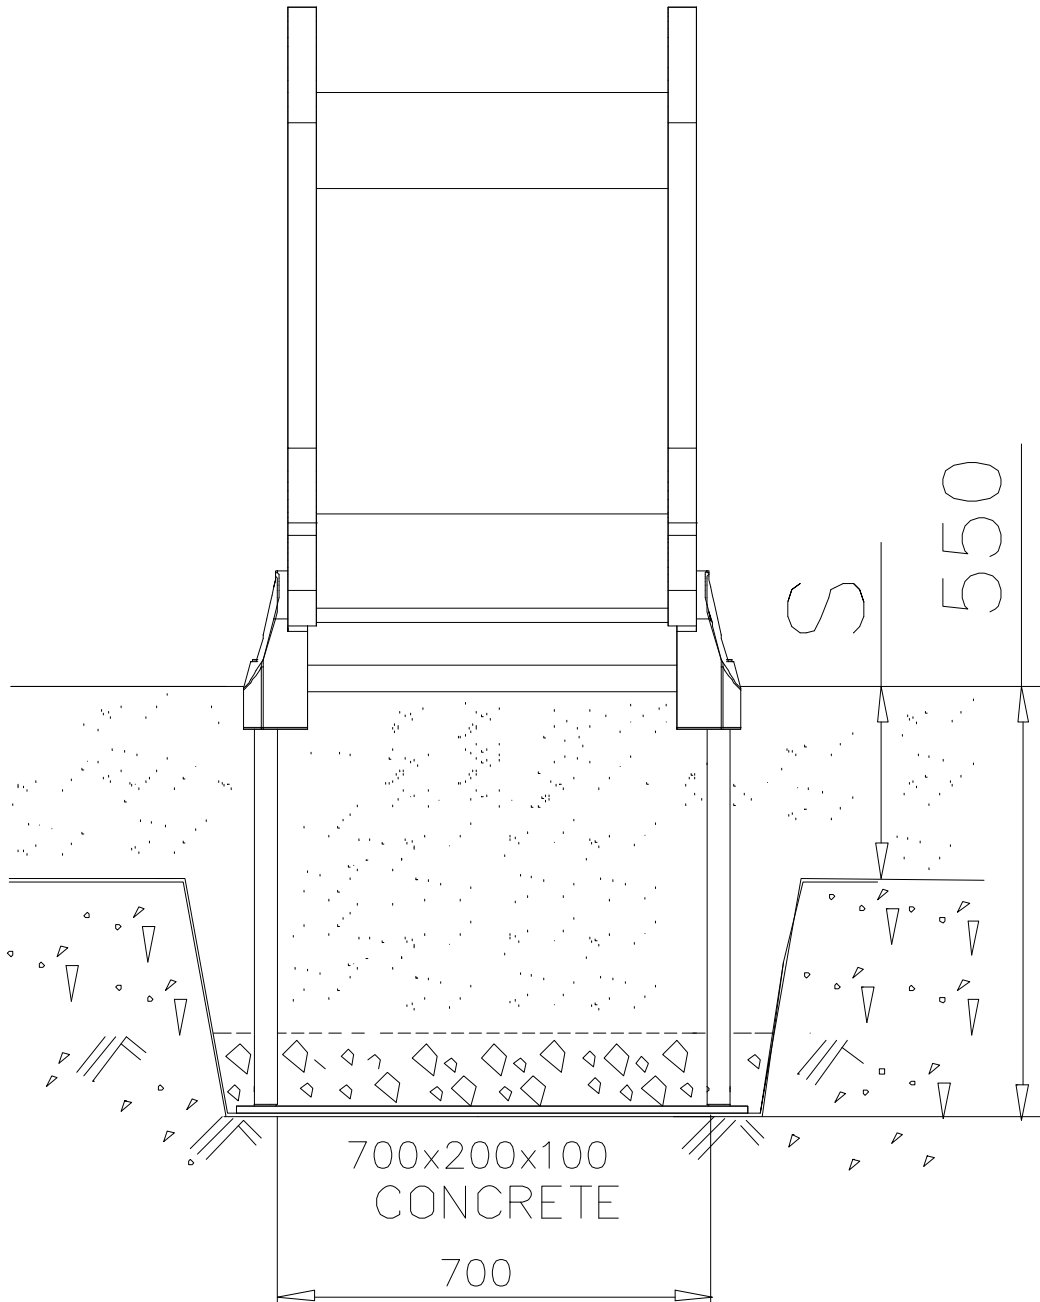

Huom!
Mitoitus tulee keskilinjalle puomia.
Note:
The fastenings will be
center line of the boom.

LAPPSET

DEEP FOUNDATION

SLIDE WOOD

DATE: 22.5.2015

1(1)

SLIDE OPTIONS		
+870 	706452-001 NATURAL 706452-614 FLORA BROWN	