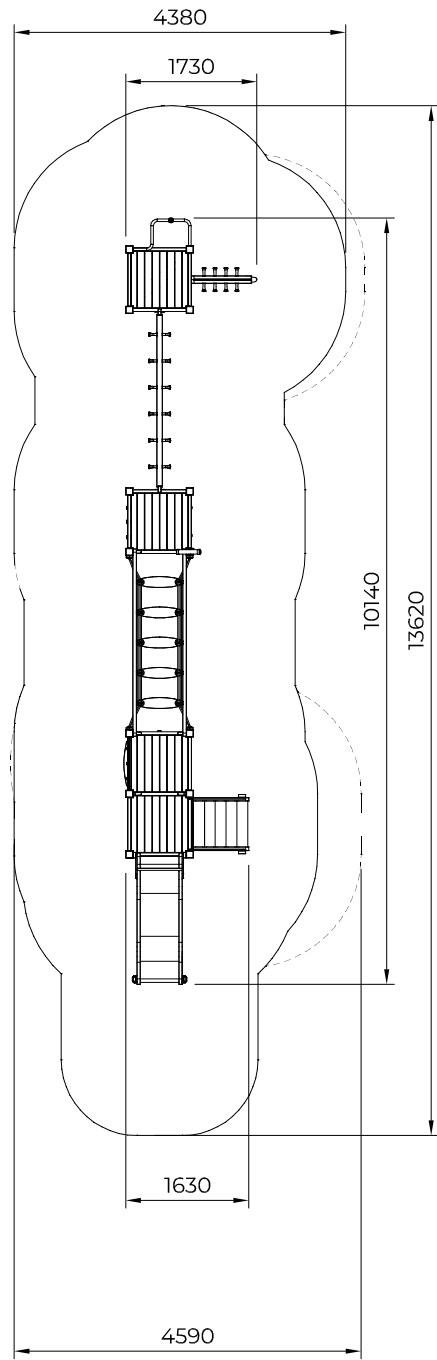

- EN/AS Impact Area 47 m²
- - - - Falling Space 50 m²
Max Falling Height 0000 mm

2730

1470

870

0

2470

008986  750x750	PCS 4	702286  65x65	PCS 1	702339  118x78	PCS 1	703133  	PCS 1	706371-707  15x345x750	PCS 2	706439  L 704	PCS 19
706443  32x45x702	PCS 8	706452  600x780x1470	PCS 1	706453  15x145x600	PCS 7	706461  15x400x703	PCS 1	706473-305  +1470	PCS 1	706484  93x93x2150	PCS 8
706505  35x70x730	PCS 2	706510  45x120x1030	PCS 1	706527  93x93x1600	PCS 2	706531  FASTENER KIT	PCS 16	706533  FASTENER KIT	PCS 1	706534  FASTENER KIT	PCS 1
706535   FASTENER KIT	PCS 4	706538  FASTENER KIT	PCS 1	706541  FASTENER KIT	PCS 1	706542  FASTENER KIT	PCS 1	706546  FASTENER KIT	PCS 1	706662  93x93x2600	PCS 4
706746  45x640x701	PCS 3	706748  FASTENER KIT	PCS 3	706766-707  FASTENER KIT	PCS 1	706778  FASTENER KIT	PCS 1	707133  10x80x745	PCS 1	707145  43x93x717	PCS 2
707146-707  15x145x1153	PCS 4	707191  +870	PCS 1	707224  FASTENER KIT	PCS 1	707255  45x120x2480	PCS 2	707260-305  FASTENER KIT	PCS 2	707268  FASTENER KIT	PCS 1
707290  127x300x2355	PCS 1	707386-707  FASTENER KIT	PCS 1	707450  FASTENER KIT	PCS 1	707453-707  FASTENER KIT	PCS 1	707454  FASTENER KIT	PCS 1	707732  FASTENER KIT	PCS 16

711535  Ø8x70	PCS 1	900240  Ø8x70	PCS 24	901868  Ø34x598	PCS 3	901879 	PCS 2	901902  30.7x60.9x100	PCS 4	901916  L 650	PCS 1
903093  Ø8x90	PCS 76	905138  GRAY	PCS 13	905196  GRAY	PCS 13	907688-216 	PCS 6	907694-216  40x120x704	PCS 7	907695-216 	PCS 1
907698-216  L 2054	PCS 1	907701-216 	PCS 10	909256  Ø16/8.4	PCS 12	909511  90x90x650	PCS 16	909519  380x380x50	PCS 17	980114  Ø4x20	PCS 8
980123  Ø7x60	PCS 8	980128  Ø7x40	PCS 12	980131  Ø6x60	PCS 52		PCS		PCS		PCS
	PCS		PCS		PCS		PCS		PCS		PCS
	PCS		PCS		PCS		PCS		PCS		PCS
	PCS		PCS		PCS		PCS		PCS		PCS