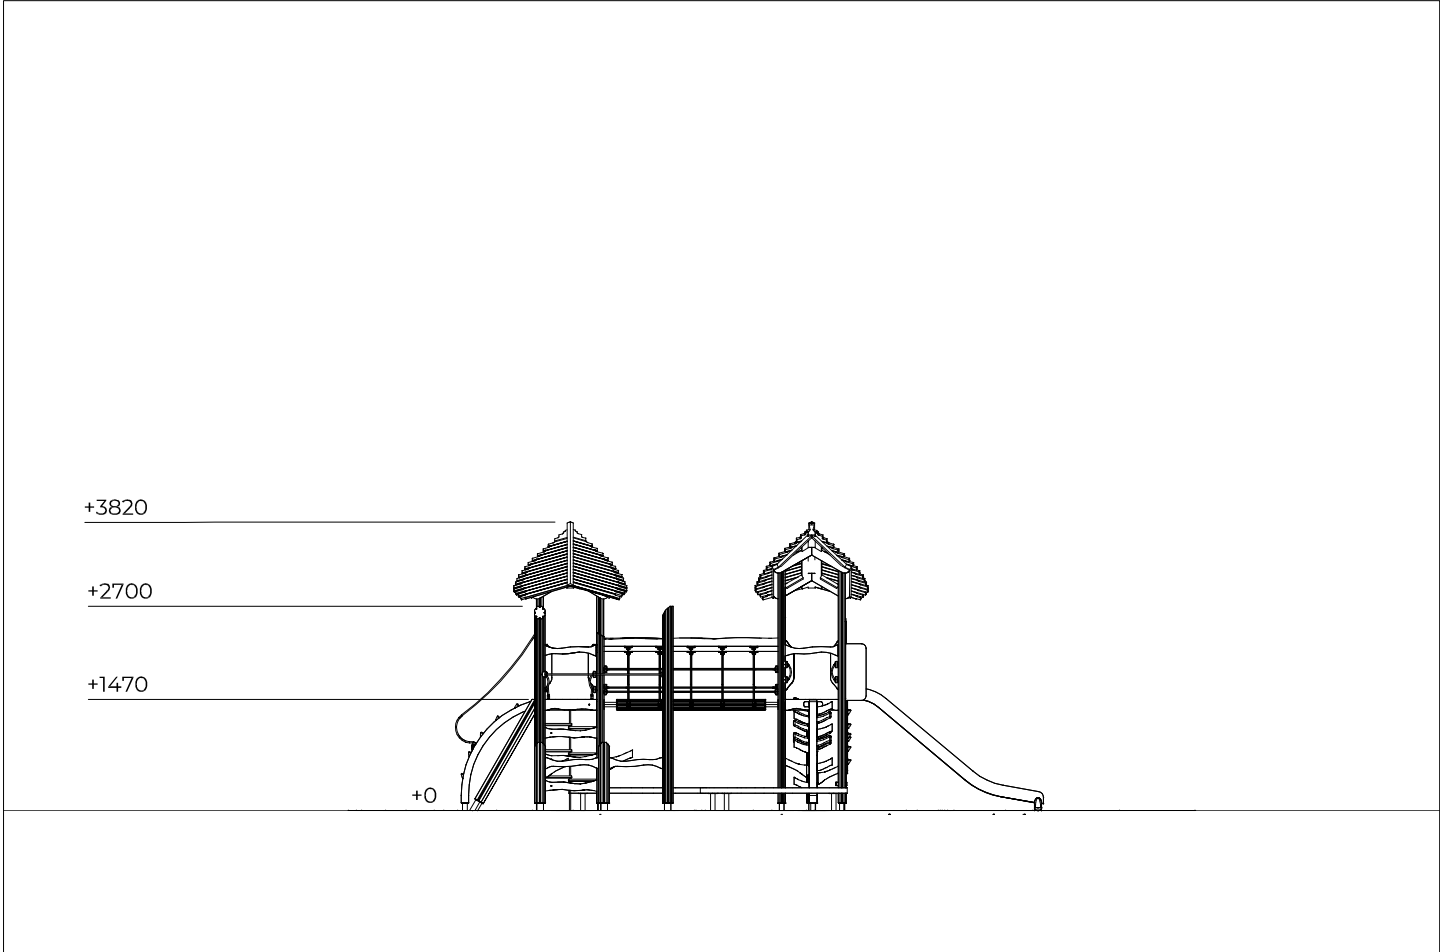

- EN/AS Impact Area 91 m<sup>2</sup>
- - - - Falling Space 105 m<sup>2</sup>  
Max Falling Height 1470 mm

702286  65x65	PCS 2	702339  118x78	PCS 1	705197-001  45x145x724	PCS 3	705211-001  45x145x724	PCS 17	705214-001  45x145x724	PCS 8	705217-001  93x93x2250	PCS 6
705220-001  93x93x2446	PCS 7	705227-001  	PCS 1	705236-001  93x93x3138	PCS 4	705238-001  93x93x2846	PCS 4	705247-001  	PCS 1	705258-001  	PCS 4
705262-001  	PCS 1	705308-001  	PCS 1	705368-001  	PCS 1	705375-001  	PCS 1	705377-001  140x140x2594	PCS 2	705380-001 	PCS 2
705431-001  68x260x2280	PCS 1	705506-001  	PCS 3	705507-001  	PCS 6	705511  	PCS 10	705819-001  	PCS 1	708457-001  	PCS 1
708573-001  140x140x1200	PCS 1	708575-001  140x140x800	PCS 3	708585  Ø16x2260	PCS 1	708761-001  	PCS 1	709869-001  	PCS 1	711393-001  45x145x500	PCS 3
711514-001  	PCS 7	711515  	PCS 1	711559  	PCS 1	900240  Ø8x70	PCS 22	903093  8x90	PCS 118	903112  L=750	PCS 6
905104  M10	PCS 156	909521  	PCS 31	980114  Ø4x20	PCS 12	A10251  	PCS 2	P10186-001 	PCS 1		PCS