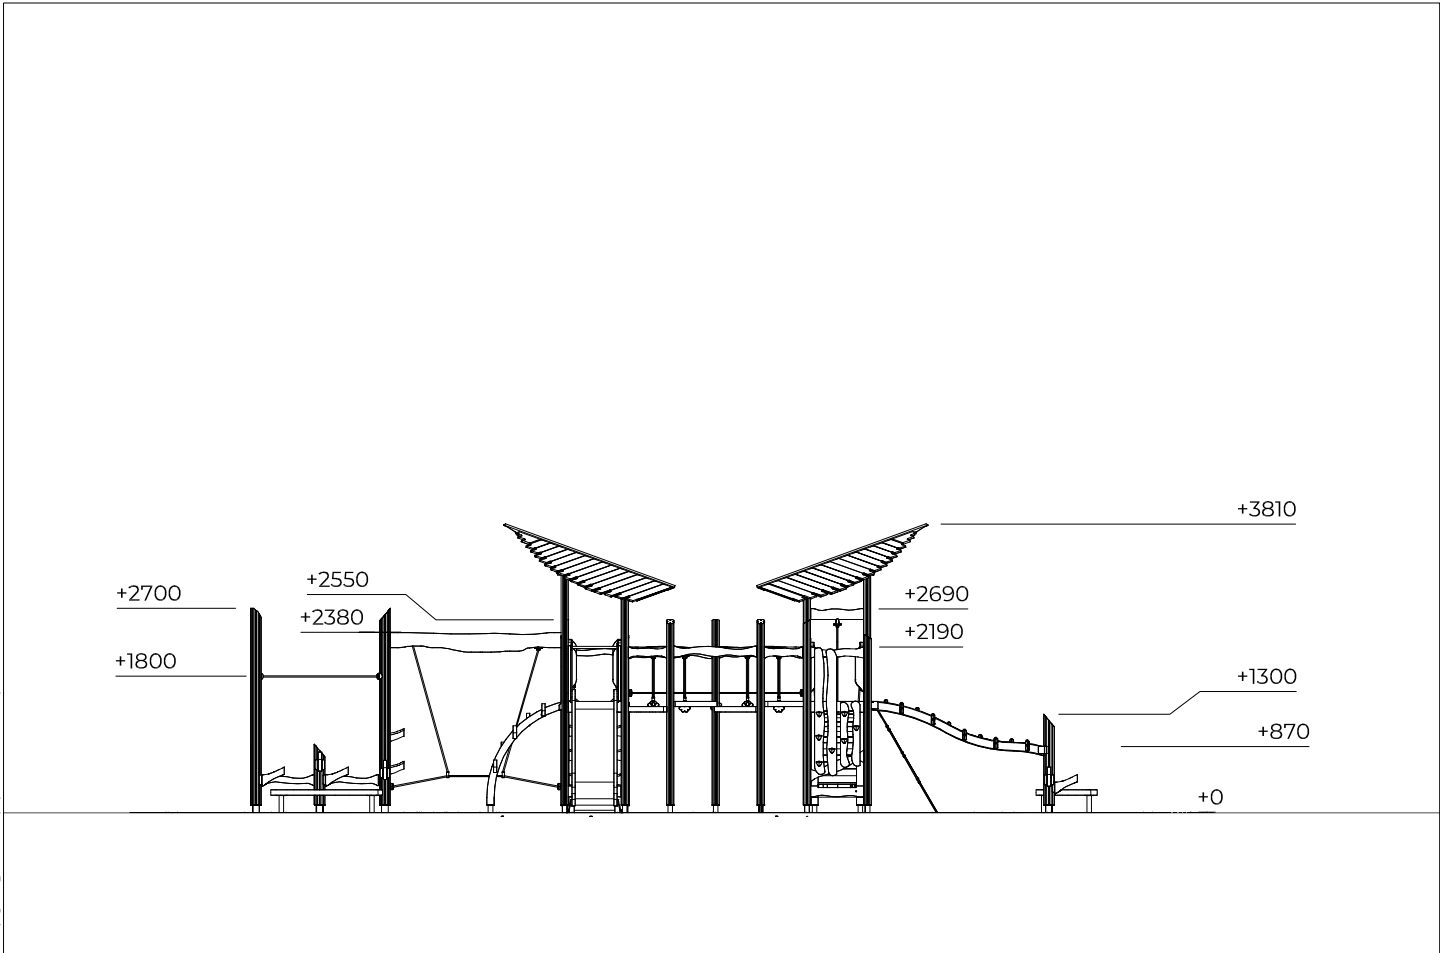

- EN/AS Impact Area 91 m<sup>2</sup>
- - - - Falling Space 105 m<sup>2</sup>  
Max Falling Height 1470 mm

702286  65x65	PCS 2	702339  118x78	PCS 1	705197-001  45x145x724	PCS 3	705211-001  45x145x724	PCS 17	705214-001  45x145x724	PCS 8	705217-001  93x93x2250	PCS 6
705220-001  93x93x2446	PCS 7	705227-001  	PCS 1	705236-001  93x93x3138	PCS 4	705238-001  93x93x2846	PCS 4	705247-001  	PCS 1	705258-001  	PCS 4
705262-001  	PCS 1	705308-001  	PCS 1	705368-001  	PCS 1	705375-001  	PCS 1	705377-001  140x140x2594	PCS 2	705380-001 	PCS 2
705431-001  68x260x2280	PCS 1	705506-001  	PCS 3	705507-001  	PCS 6	705511  	PCS 10	705819-001  	PCS 1	708457-001  	PCS 1
708573-001  140x140x1200	PCS 1	708575-001  140x140x800	PCS 3	708585  Ø16x2260	PCS 1	708761-001  	PCS 1	709869-001  	PCS 1	711393-001  45x145x500	PCS 3
711514-001  	PCS 7	711515  	PCS 1	711559  	PCS 1	900240  Ø8x70	PCS 22	903093  8x90	PCS 118	903112  L=750	PCS 6
905104  M10	PCS 156	909521  	PCS 31	980114  Ø4x20	PCS 12	A10251  	PCS 2	P10186-001 	PCS 1		PCS