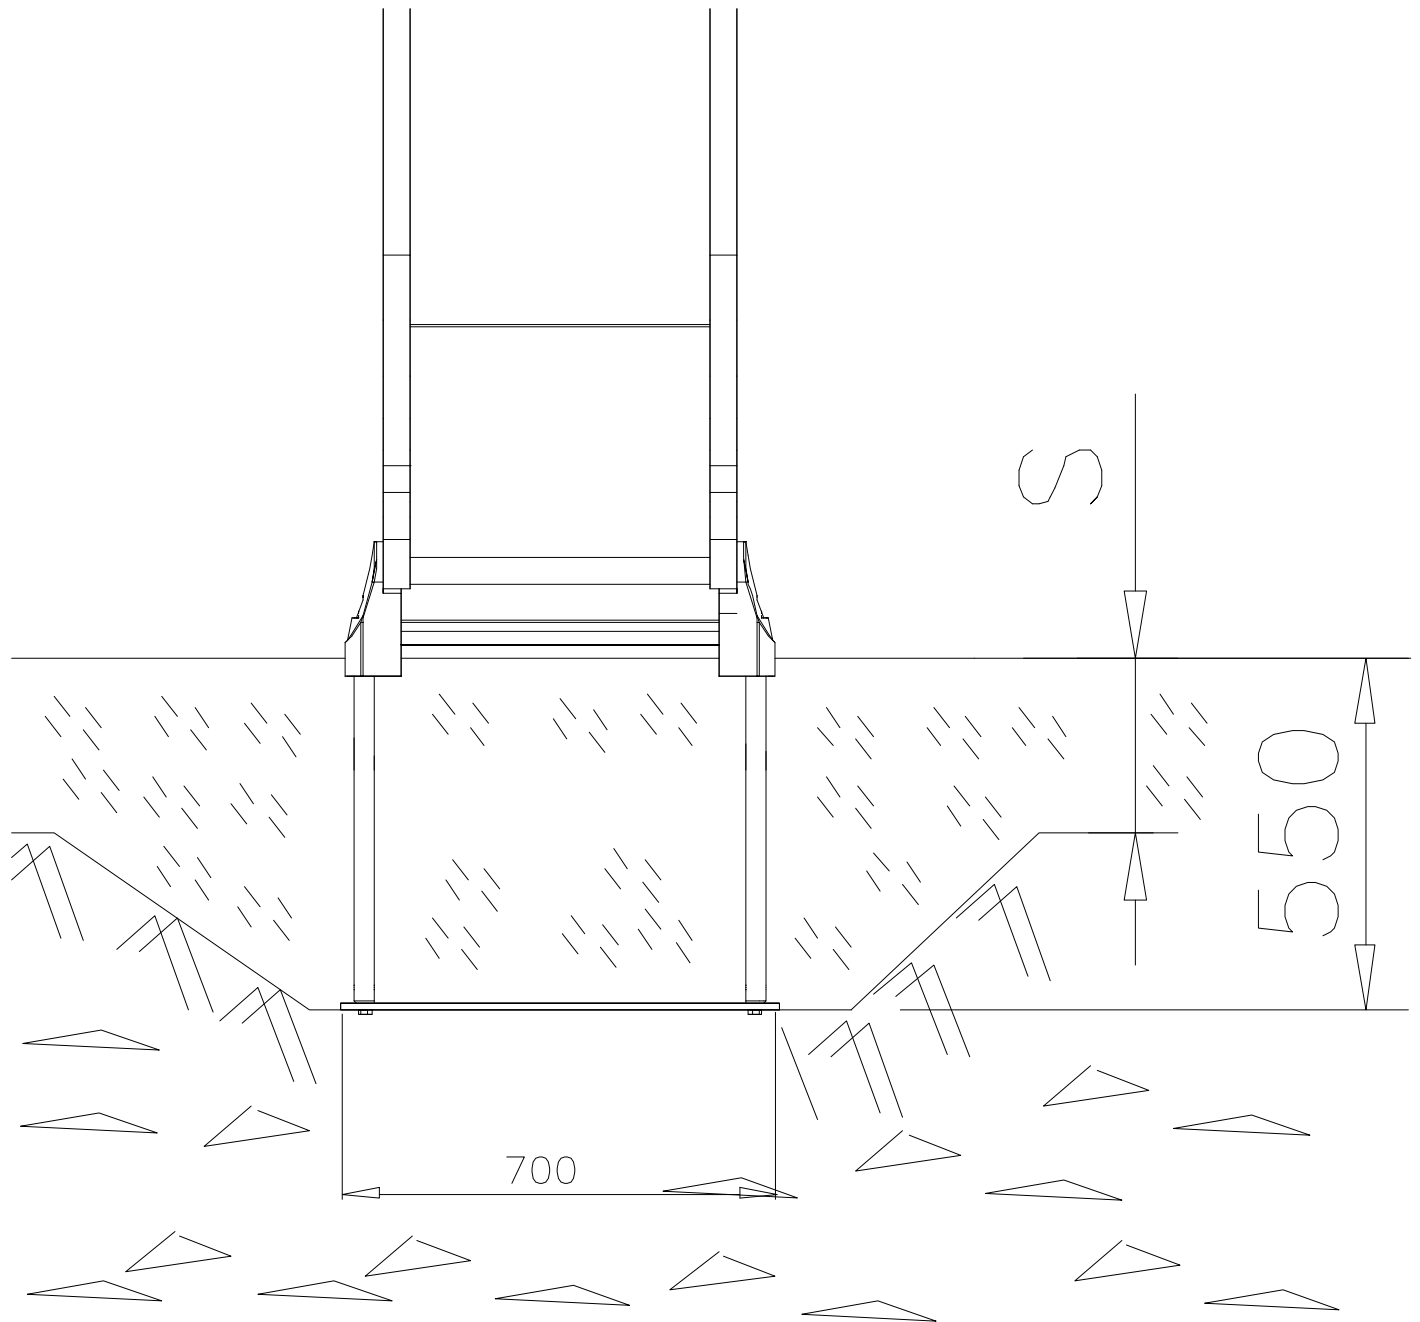

OPTION FOOT

①	911155	PCS			PCS
		1			
	90x90x650				

LAPPSET

DEEP FOUNDATION

SLIDE WOOD

DATE: 22.5.2015

1(1)

SLIDE OPTIONS