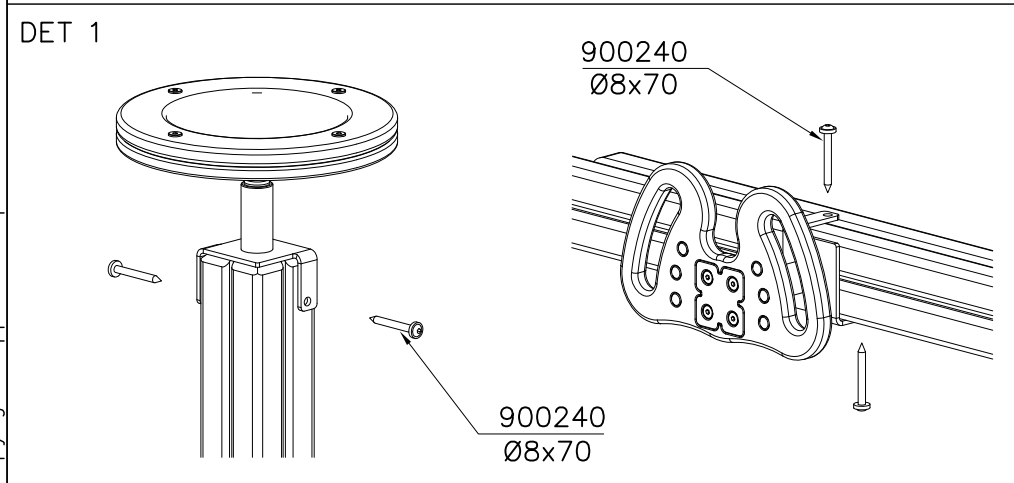

① 900240	PCS		PCS
	2		
Ø8x70			
	PCS		PCS
	PCS		PCS

○ 707302	PCS	○ 707303	PCS
	1		1
○ 707304	PCS	○ 707305	PCS
	1		1
	PCS		PCS

	PCS		PCS
	PCS		PCS

① 980128	PCS		PCS
	6		
Ø7x40			
	PCS		PCS
	PCS		PCS

COLOR OPTIONS	
-605	DARK GRAY
-606	LIGHT GRAY
-607	RED
-608	BLUE
-610	YELLOW
-611	LIME
-609	GREEN
-612	FUXIA