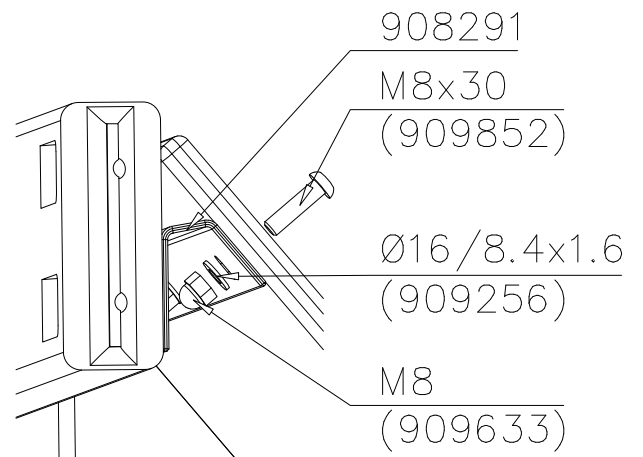

CLIMB OPTIONS

707418

700x1000

707418-701	BLUE
707418-702	YELLOW
707418-703	LIME
707418-704	DARK GREY
707418-705	GREY
707418-706	RED
707418-707	GREEN
707418-708	FUCHSIA

DET 1

DET 2

DET 3