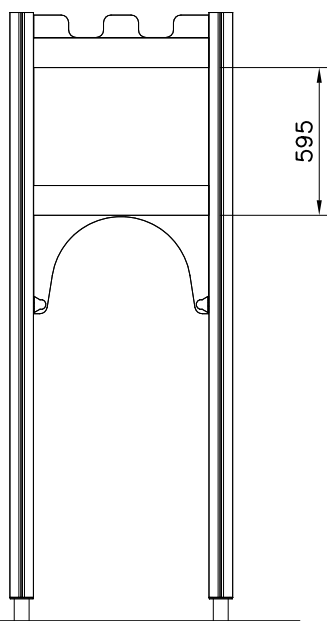

DET 2

① 903215	PCS	② 909852	PCS
	2		2
		M8x30	
③ 909256	PCS	④ 909633	PCS
	4		2
Ø16/8.4x1.6		M8	
⑤ 980123	PCS	⑥ 980128	PCS
	2		6
Ø7x60		Ø7x40	

COLOR OPTIONS

- 605 DARK GRAY
- 606 LIGHT GRAY
- 607 RED
- 608 BLUE
- 610 YELLOW
- 611 LIME
- 609 GREEN
- 612 FUXIA