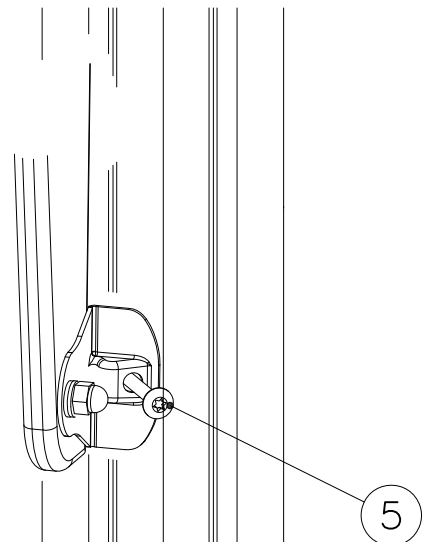

WALL OPTIONS

707470

1200x702

DET 1

DET 2

DET 3

**Tuotekyltti tulee tuotteen mukana yhdellä seuraavista tavoista:****1) Metallinen tuotekyltti ja kiinnitysruuvit**

- Kiinnitä tuotekyltti ruuveilla tolppaan noin 2 metrin korkeuteen kuvan 1 mukaisesti.