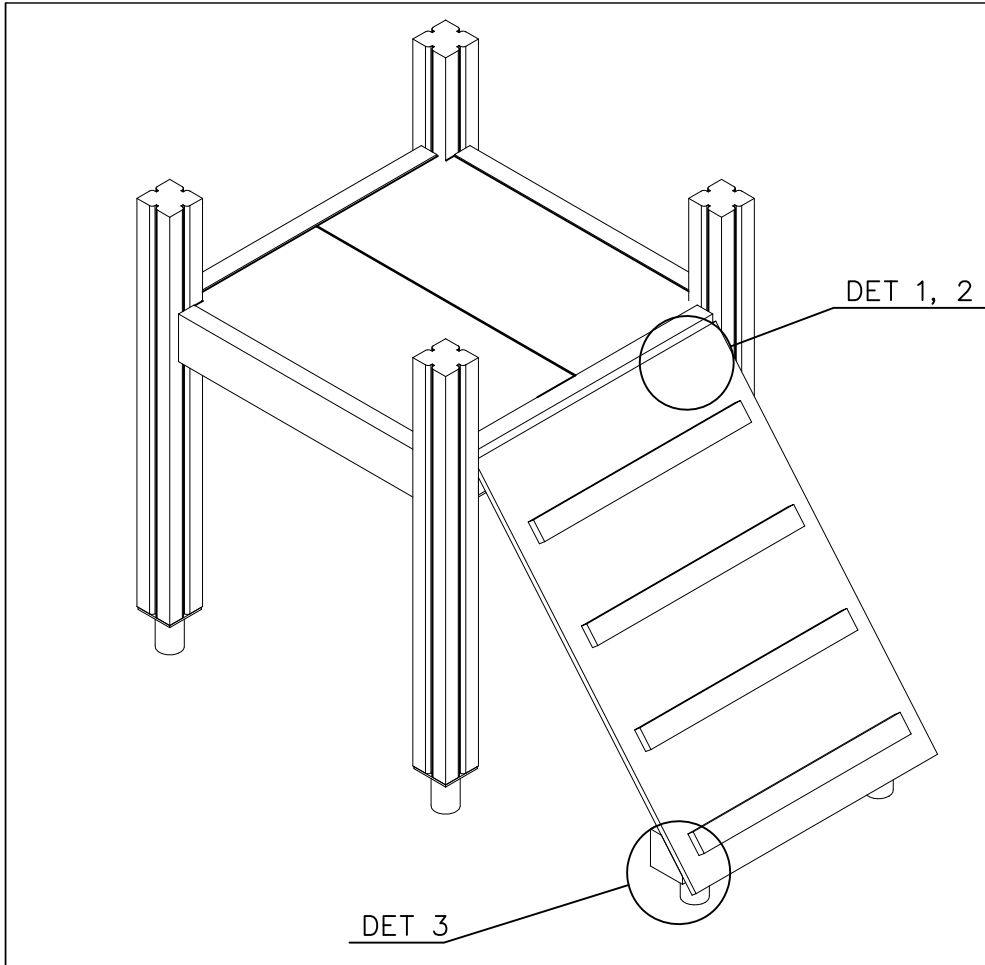

PLATE OPTIONS

707383

- 701 BLUE
- 702 YELLOW
- 703 LIME
- 704 DRARK GRAY
- 705 LIGHT GRAY
- 706 RED
- 707 GREEN
- 708 FUXIA

707384

- 704 DRARK GRAY
- 706 RED

○ SIDE	PCS	○ STEP	PCS	○ 706505	PCS	① 901570	PCS	② 909855	PCS
	2		3		2		12		12
+570				35x70x730		36x55x55		M8x35	
③ 909852	PCS	④ 980160	PCS	⑤ 900240	PCS	⑥ 980100	PCS		PCS
	12		24		6		12		
M8x30		M8		Ø8x70		Ø5x60			