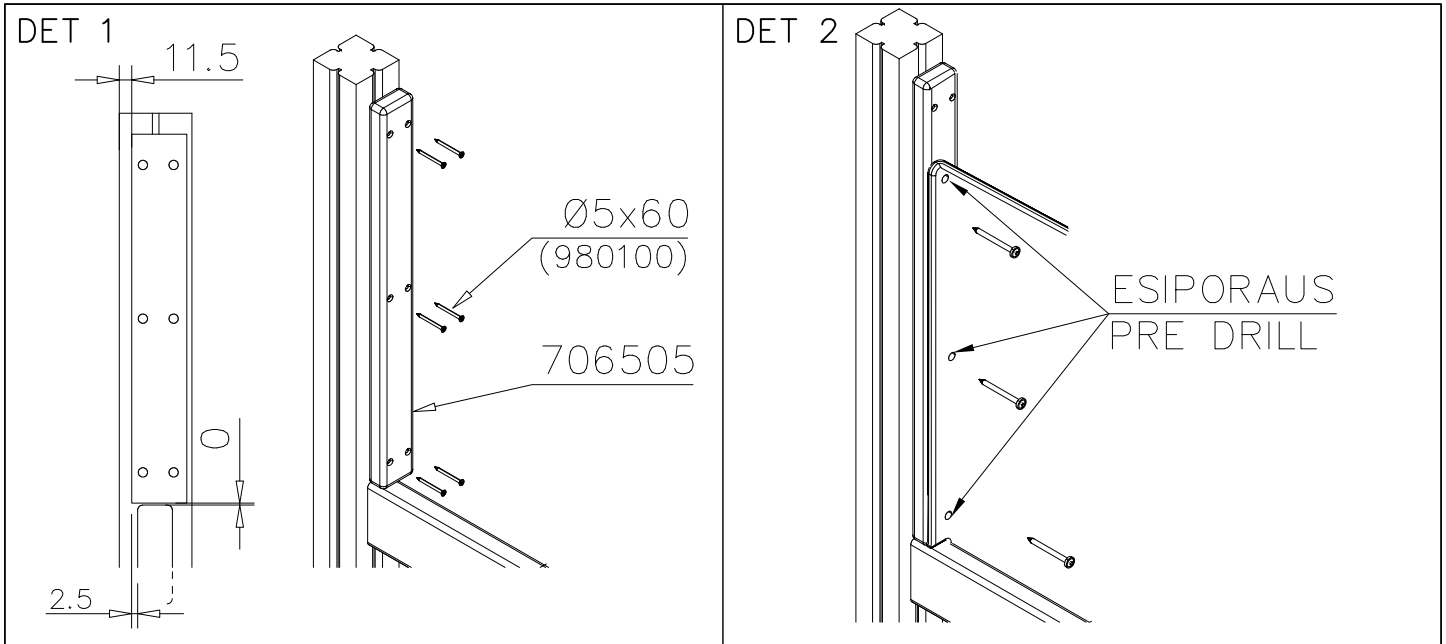

①	980128	PCS	②	900240	PCS
		8			4
Ø7x40			Ø8x70		
③	909852	PCS	④	909256	PCS
		3			7
M8x30			Ø16/8.4x1.6		
⑤	909633	PCS			PCS
		3			
M8					
		PCS			PCS

CLIMB OPTIONS

707418

700x1000

707418-701	BLUE
707418-702	YELLOW
707418-703	LIME
707418-704	DARK GREY
707418-705	GREY
707418-706	RED
707418-707	GREEN
707418-708	FUCHSIA