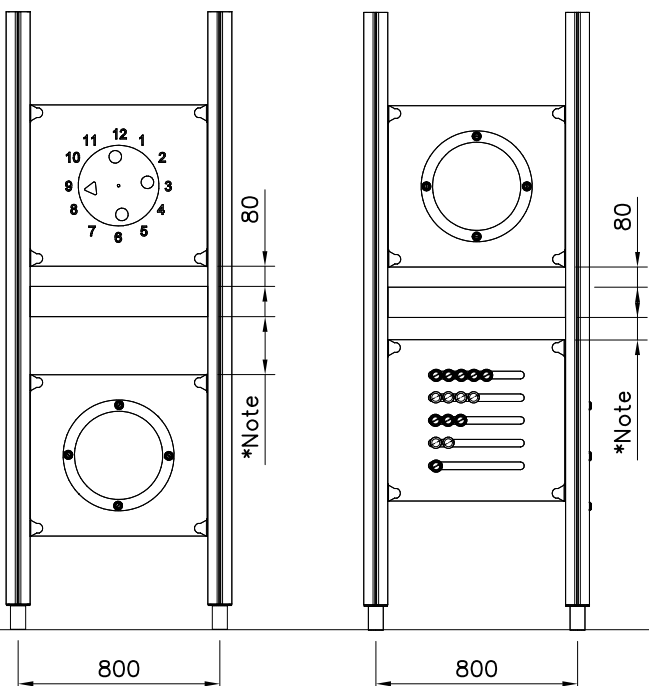

DET 1

DET 2

DET 3

① 903176	PCS	② 909850	PCS
	4		4
		M8x25	
③ 909256	PCS	④ 909633	PCS
	8		4
Ø16/8.4x1.6		M8	
⑤ 980123	PCS		PCS
	4		
Ø7x60			

*Note:

No gaps between:
8–25mm
89–230mm

COLOR OPTIONS

-701	BLUE
-702	YELLOW
-703	LIME
-704	DARK GRAY
-705	LIGHT GRAY
-706	RED
-707	GREEN
-708	FUXIA