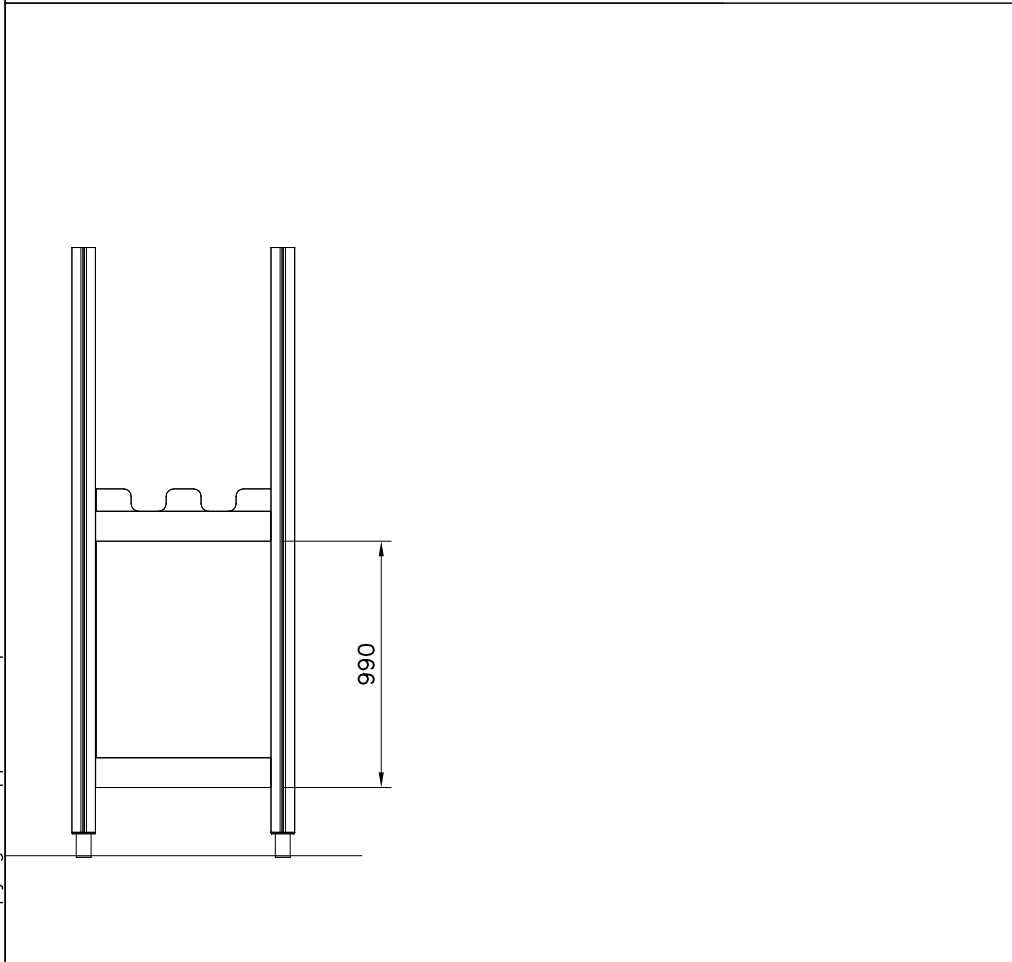

① 900240	PCS		PCS
	2		
Ø8x70			
	PCS		PCS
	PCS		PCS

○ 707302	PCS	○ 707303	PCS
	1		1
○ 707304	PCS	○ 707305	PCS
	1		1
	PCS		PCS

	PCS		PCS
	PCS		PCS

① 980128	PCS		PCS
	6		
Ø7x40			
	PCS		PCS
	PCS		PCS

COLOR OPTIONS	
-605	DARK GRAY
-606	LIGHT GRAY
-607	RED
-608	BLUE
-610	YELLOW
-611	LIME
-609	GREEN
-612	FUXIA