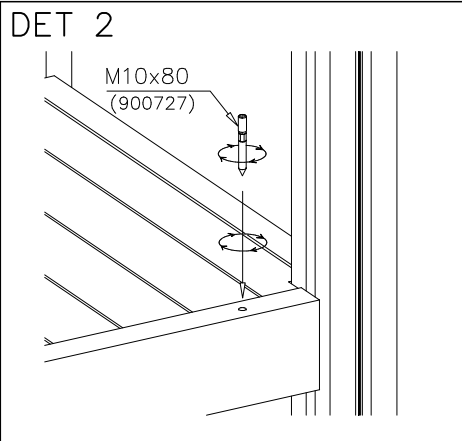

WALL OPTIONS

707462

1200x702

707463

1200x702

DET 1

① 900240  Ø8x70	PCS 1	② 900727  M10x80	PCS 1
	PCS		PCS
③ 907688  765	PCS 1	③ 907701  545	PCS 1
	PCS		PCS
	PCS		PCS
	PCS		PCS
	PCS		PCS
	PCS		PCS
	PCS		PCS

LAPPSET® DEEP FOUNDATION