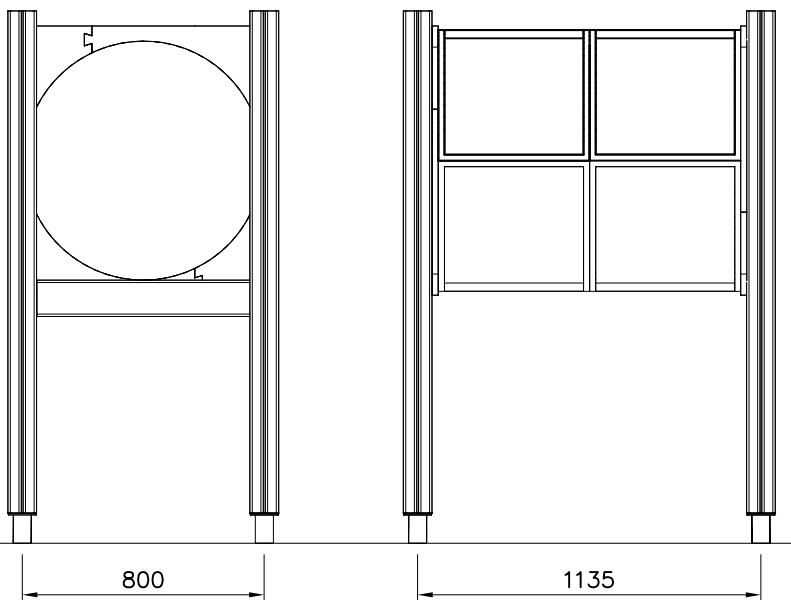

BOOM OPTIONS		
706510	706510-602	DARK BROWN
	706510-603	LIGHT BROWN
	706510-604	LIGHT GRAY
		
45x120x1030		

DET 1

DET 2 M8x60
(909866)

DET 3

DETAILS IN TUBE INSTALLATION GENERAL PAGE

① 905112	PCS 112	② 900240	PCS 26
Ø22		Ø8x70	
③ 903533	PCS 12	④ 905831	PCS 112
SRL12		Ø32x19	
⑤ 909205	PCS 40	⑥ 909208	PCS 32
M8x60		M8	
⑦ 909866	PCS 32	⑧ 980150	PCS 40
M8x60		M8	
○ 707918	PCS 8	○ 905829	PCS 4
20x275x640		Transparent	
		○ COLOR	PCS 4