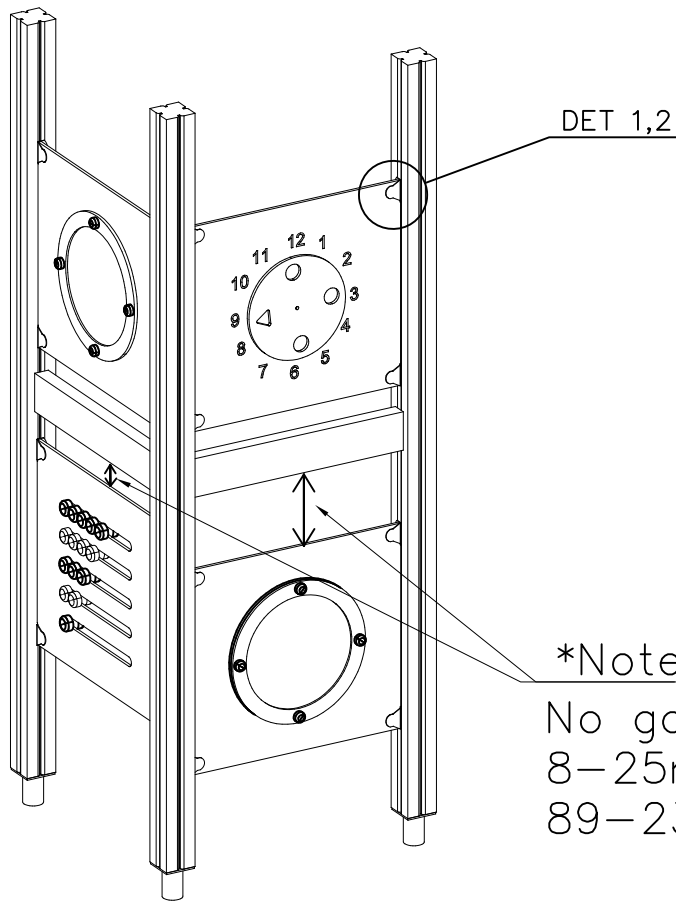

DET 1

DET 2

DET 3

① 903176	PCS	② 909850	PCS
	4		4
		M8x25	
③ 909256	PCS	④ 909633	PCS
	8		4
Ø16/8.4x1.6		M8	
⑤ 980123	PCS		PCS
	4		
Ø7x60			

*Note:

No gaps between:
8–25mm
89–230mm

COLOR OPTIONS

-701	BLUE
-702	YELLOW
-703	LIME
-704	DARK GRAY
-705	LIGHT GRAY
-706	RED
-707	GREEN
-708	FUXIA