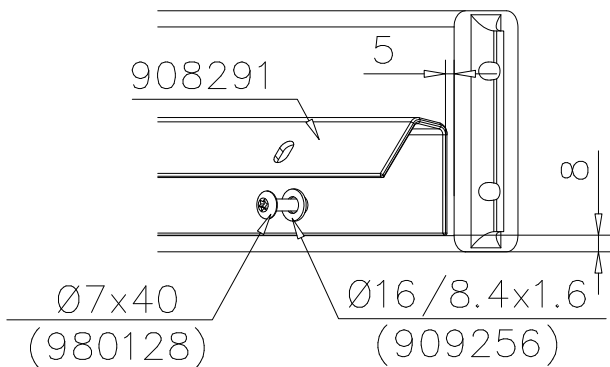

700x1000

707418-701	BLUE
707418-702	YELLOW
707418-703	LIME
707418-704	DARK GREY
707418-705	GREY
707418-706	RED
707418-707	GREEN
707418-708	FUCHSIA

DET 1