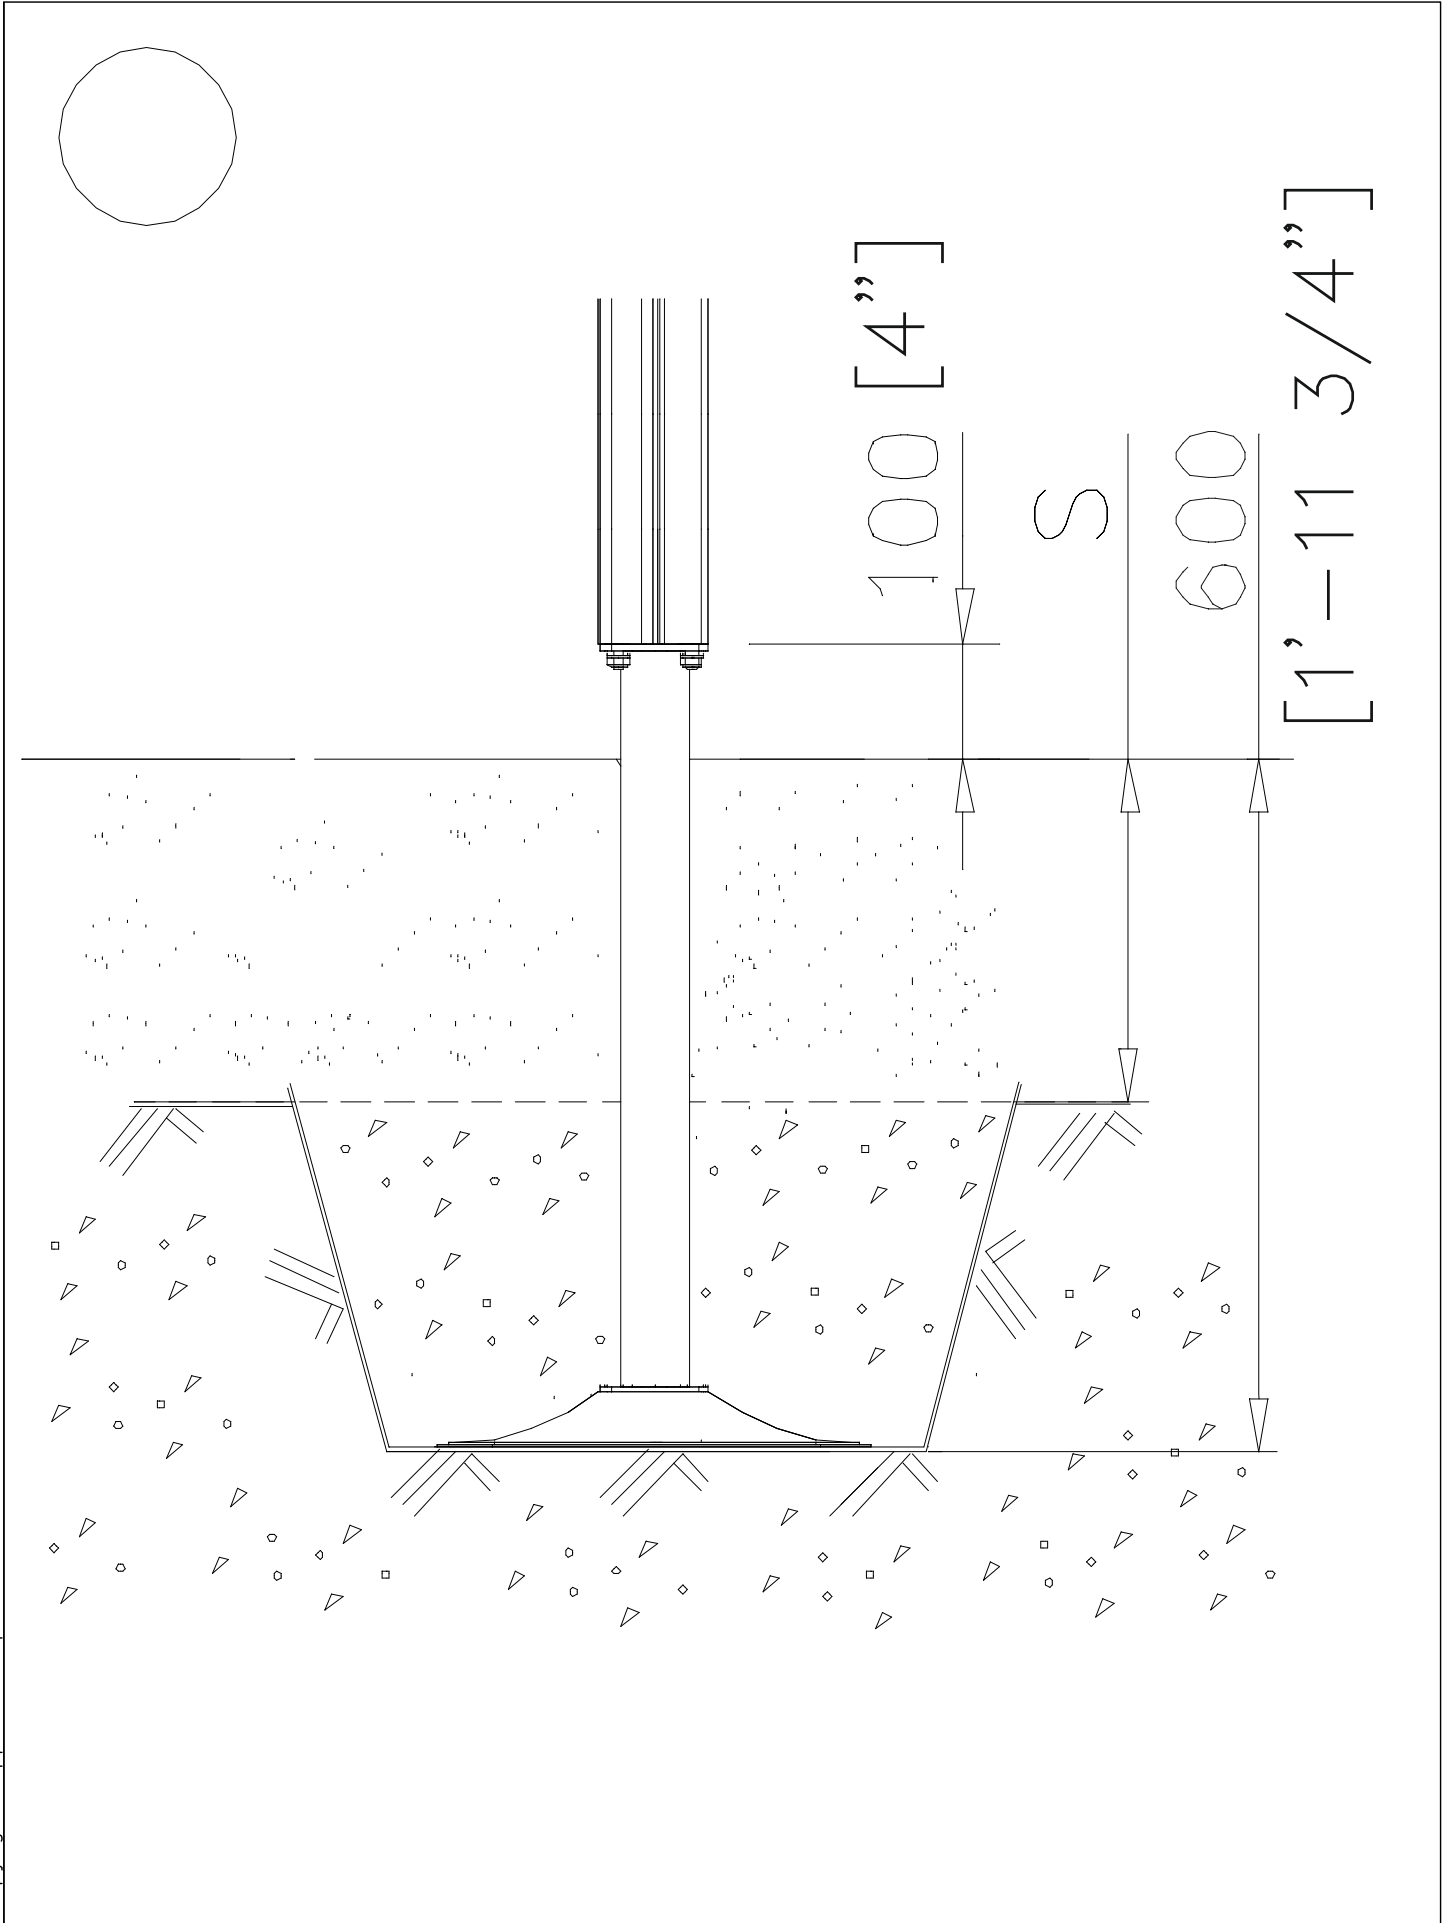

LAPPSET® DEEP FOUNDATION

FOOT

DATE: 15.5.2018

1(1)

①	909511	PCS	②	909519	PCS
		1			1
	90x90x650			50x380x380	

③	909637	PCS	④	909638	PCS
		4			8
	M10			Ø20/10.5	

⑤	909639	PCS	⑥	905104	PCS
		4			4
	M10x25			M10	