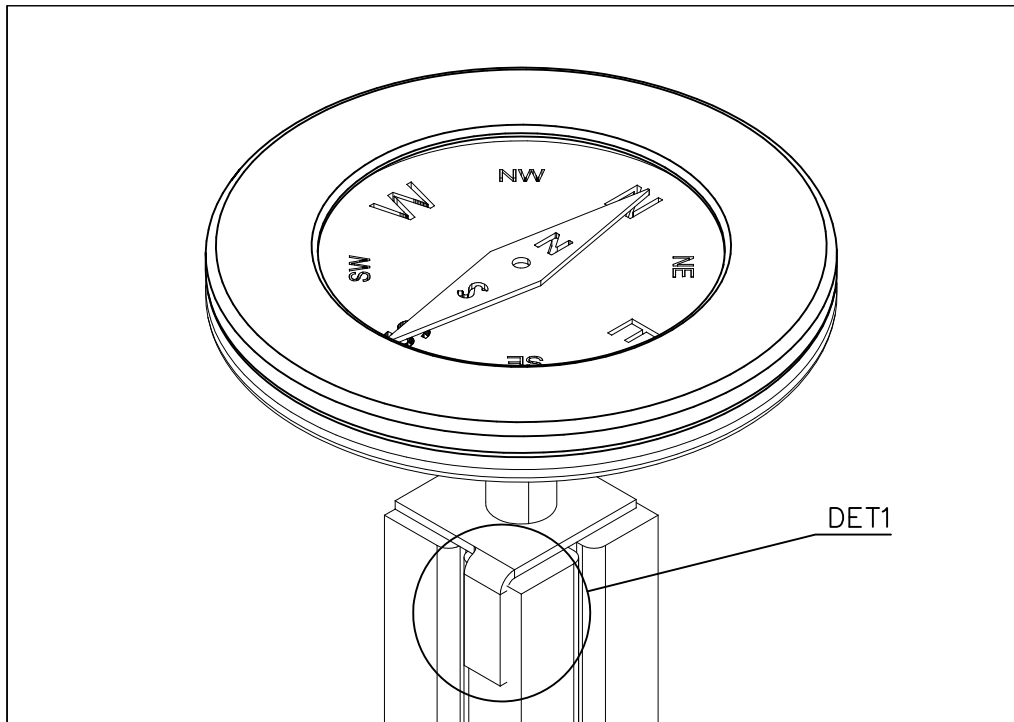

① 900240	PCS		PCS
	2		
Ø8x70			
	PCS		PCS
	PCS		PCS

○ 707302	PCS	○ 707303	PCS
	1		1
○ 707304	PCS	○ 707305	PCS
	1		1
	PCS		PCS

	PCS		PCS
	PCS		PCS

① 980128	PCS		PCS
	6		
Ø7x40			
	PCS		PCS
	PCS		PCS

COLOR OPTIONS	
-605	DARK GRAY
-606	LIGHT GRAY
-607	RED
-608	BLUE
-610	YELLOW
-611	LIME
-609	GREEN
-612	FUXIA