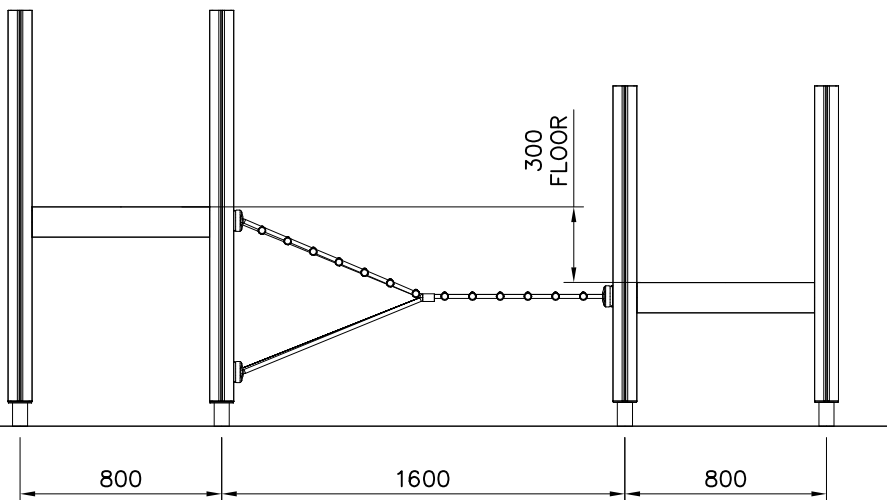

LAPPSET® DEEP FOUNDATION

FOOT

DATE: 15.5.2018

1(1)

①	909511	PCS	②	909519	PCS
		1			1
	90x90x650			50x380x380	

③	909637	PCS	④	909638	PCS
		4			8
	M10			Ø20/10.5	

⑤	909639	PCS	⑥	905104	PCS
		4			4
	M10x25			M10	