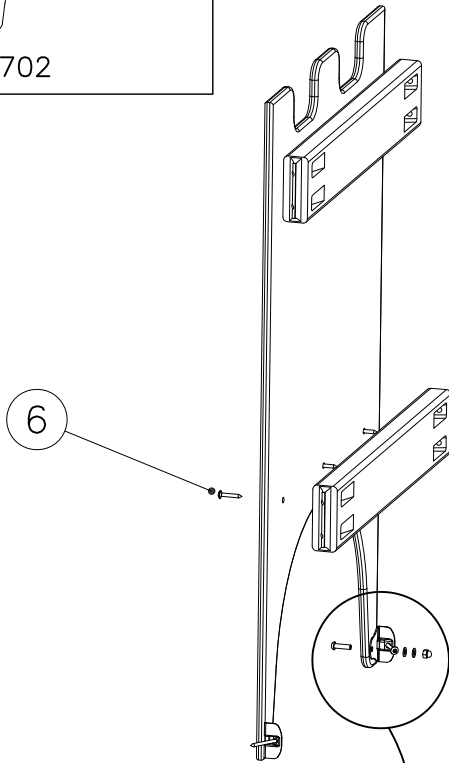

WALL OPTIONS

707470

1200x702

DET 1

DET 2

DET 3

**Tuotekyltti tulee tuotteen mukana yhdellä seuraavista tavoista:****1) Metallinen tuotekyltti ja kiinnitysruuvit**

- Kiinnitä tuotekyltti ruuveilla tolppaan noin 2 metrin korkeuteen kuvan 1 mukaisesti.