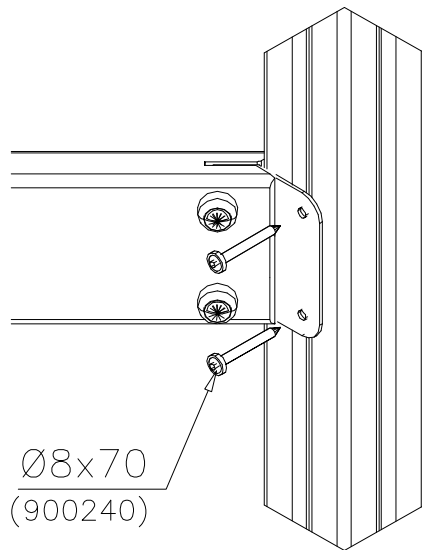

BOOM OPTIONS		
706510	706510-602	DARK BROWN
	706510-603	LIGHT BROWN
	706510-604	LIGHT GRAY
		
45x120x1030		

DET 1

DET 2 M8x60
(909866)

DET 3

DETAILS IN TUBE INSTALLATION GENERAL PAGE

① 905112	PCS 112	② 900240	PCS 26
Ø22		Ø8x70	
③ 903533	PCS 12	④ 905831	PCS 112
SRL12		Ø32x19	
⑤ 909205	PCS 40	⑥ 909208	PCS 32
M8x60		M8	
⑦ 909866	PCS 32	⑧ 980150	PCS 40
M8x60		M8	
○ 707918	PCS 8	○ 905829	PCS 4
20x275x640		Transparent	
		○ COLOR	PCS 4