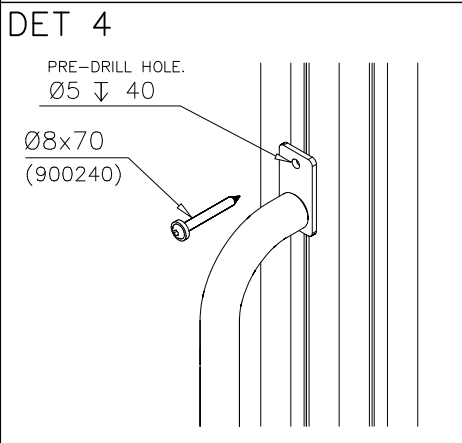

WALL OPTIONS

707462

1200x702

707463

1200x702

DET 1

① 900240  Ø8x70	PCS 1	② 900727  M10x80	PCS 1
	PCS		PCS
③ 907688  765	PCS 1	③ 907701  545	PCS 1
	PCS		PCS
	PCS		PCS
	PCS		PCS
	PCS		PCS
	PCS		PCS
	PCS		PCS

LAPPSET® DEEP FOUNDATION