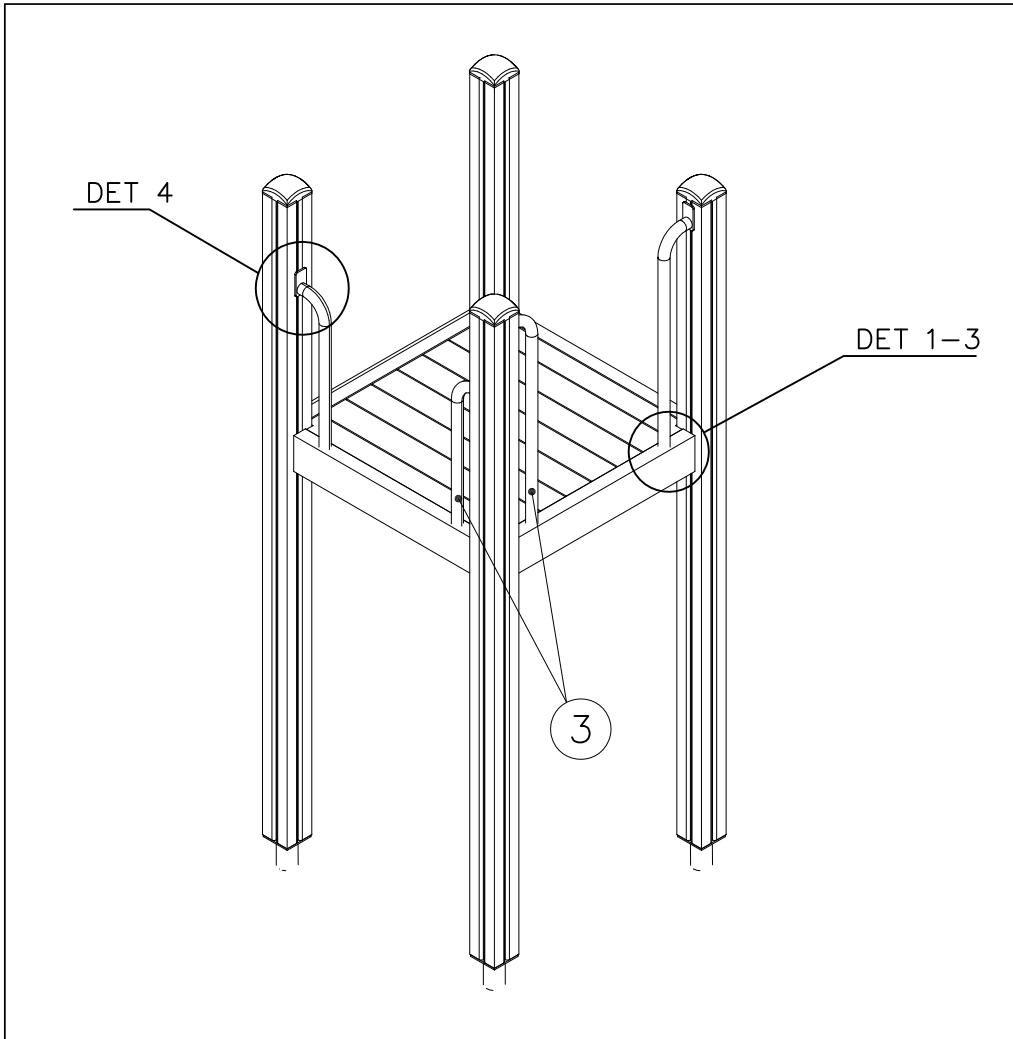

WALL OPTIONS

707462

1200x702

707463

1200x702

DET 1

① 900240  Ø8x70	PCS 1	② 900727  M10x80	PCS 1
	PCS		PCS
③ 907688  765	PCS 1	③ 907701  545	PCS 1
	PCS		PCS
	PCS		PCS
	PCS		PCS
	PCS		PCS
	PCS		PCS
	PCS		PCS

LAPPSET® DEEP FOUNDATION