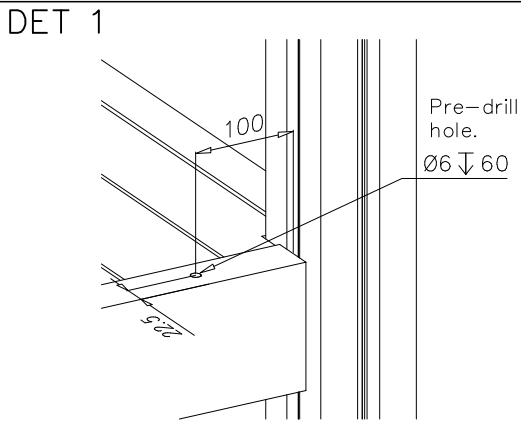

WALL OPTIONS

707462

1200x702

707463

1200x702

DET 1

① 900240  Ø8x70	PCS 1	② 900727  M10x80	PCS 1
	PCS		PCS
③ 907688  765	PCS 1	③ 907701  545	PCS 1
	PCS		PCS
	PCS		PCS
	PCS		PCS
	PCS		PCS
	PCS		PCS
	PCS		PCS

LAPPSET® DEEP FOUNDATION