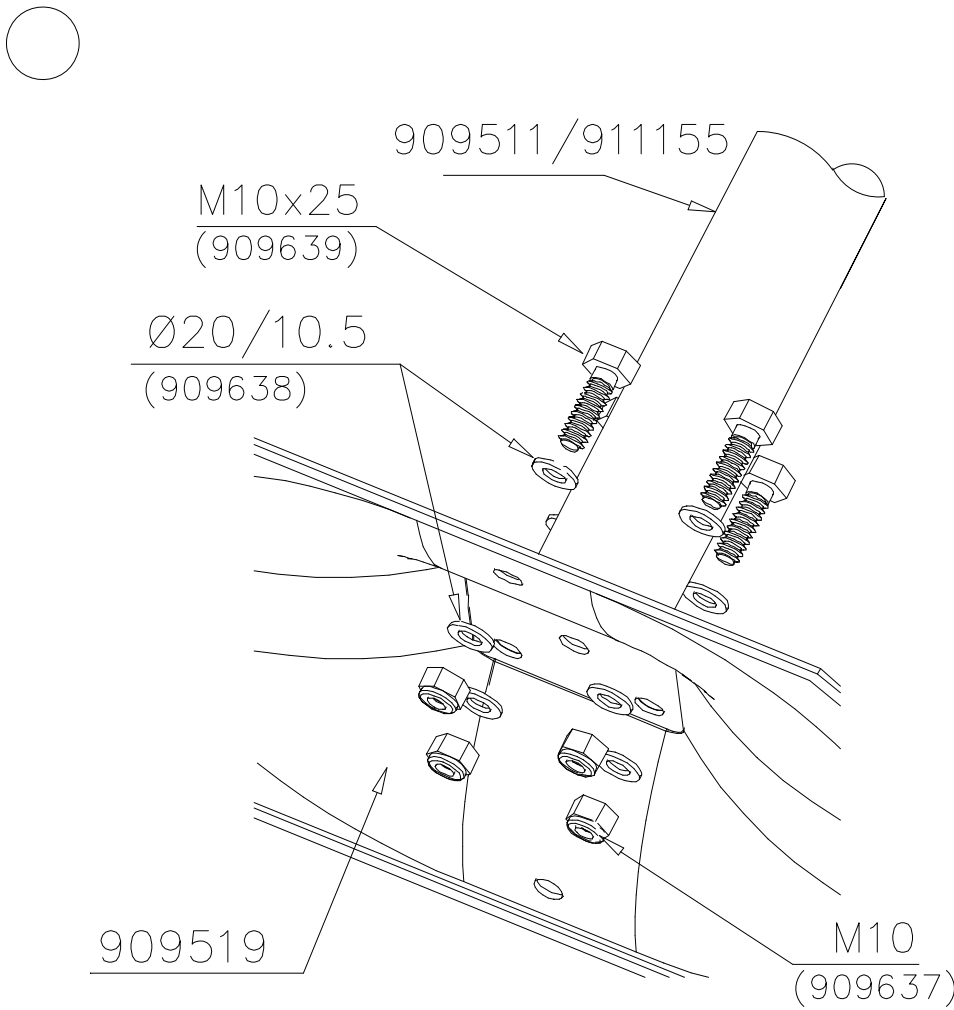

LAPPSET® DEEP FOUNDATION

FOOT

DATE: 15.5.2018

1(1)

①	909511	PCS	②	909519	PCS
		1			1
	90x90x650			50x380x380	

③	909637	PCS	④	909638	PCS
		4			8
	M10			Ø20/10.5	

⑤	909639	PCS	⑥	905104	PCS
		4			4
	M10x25			M10	