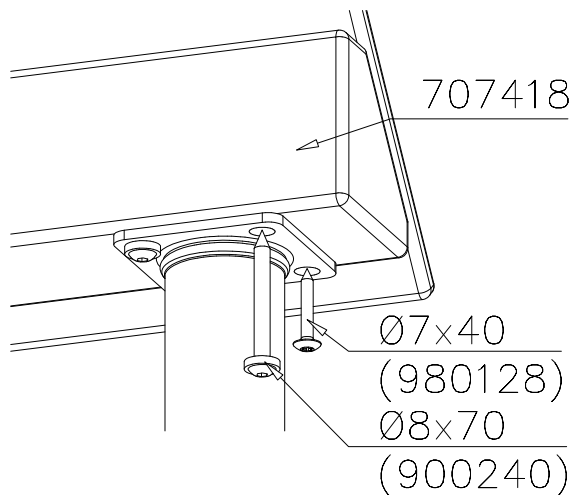

CLIMB OPTIONS

707418

700x1000

707418-701	BLUE
707418-702	YELLOW
707418-703	LIME
707418-704	DARK GREY
707418-705	GREY
707418-706	RED
707418-707	GREEN
707418-708	FUCHSIA

DET 1

DET 2

DET 3