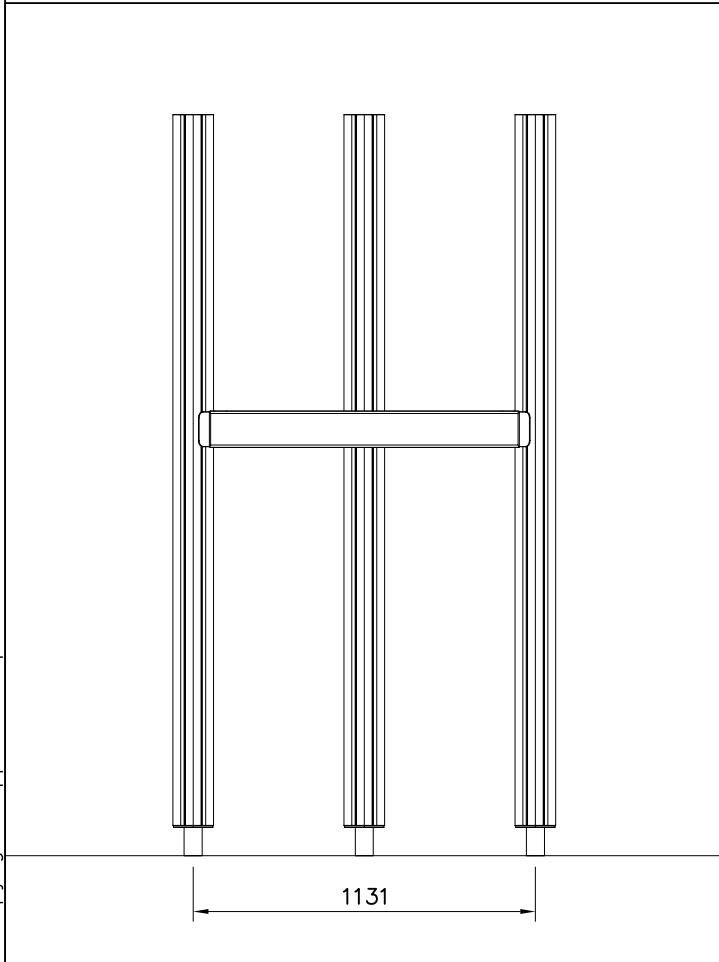

DET 7

DET 8

DET 1

DET 2

Naulanauha kannatinlistan puolelle.
Nail list to the bottom.

DET 3

① 706510	PCS	② 907724	PCS
	1		2
45x120x1030			
③ 905083	PCS	④ 909866	PCS
	4		4
Ø32		M8x60	
⑤ 980151	PCS	⑥ 980150	PCS
	4		4
Ø16/8.4		M8	
⑦ 905112	PCS	⑧ 900240	PCS
	4		4
Ø22		Ø8x70	