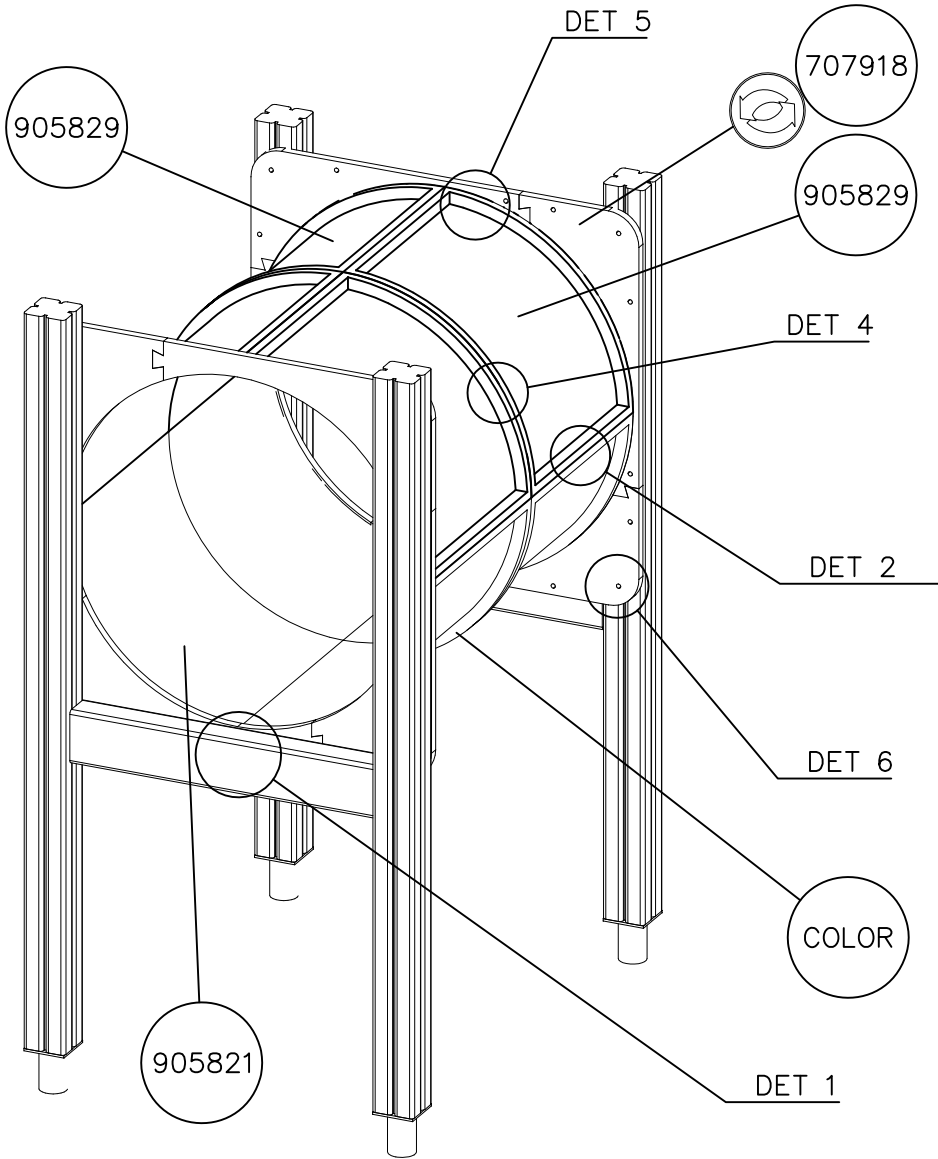

BOOM OPTIONS		
706510	706510-602	DARK BROWN
	706510-603	LIGHT BROWN
	706510-604	LIGHT GRAY
		
45x120x1030		

DET 1

DET 2 M8x60
(909866)

DET 3

DETAILS IN TUBE INSTALLATION GENERAL PAGE

① 905112	PCS 112	② 900240	PCS 26
Ø22		Ø8x70	
③ 903533	PCS 12	④ 905831	PCS 112
SRL12		Ø32x19	
⑤ 909205	PCS 40	⑥ 909208	PCS 32
M8x60		M8	
⑦ 909866	PCS 32	⑧ 980150	PCS 40
M8x60		M8	
○ 707918	PCS 8	○ 905829	PCS 4
20x275x640		Transparent	
		○ COLOR	PCS 4