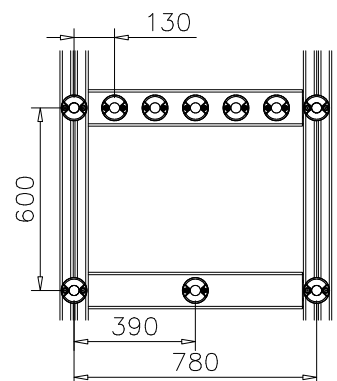

LAPPSET® DEEP FOUNDATION

FOOT

DATE: 15.5.2018

1(1)

①	909511	PCS	②	909519	PCS
		1			1
	90x90x650			50x380x380	

③	909637	PCS	④	909638	PCS
		4			8
	M10			Ø20/10.5	

⑤	909639	PCS	⑥	905104	PCS
		4			4
	M10x25			M10	