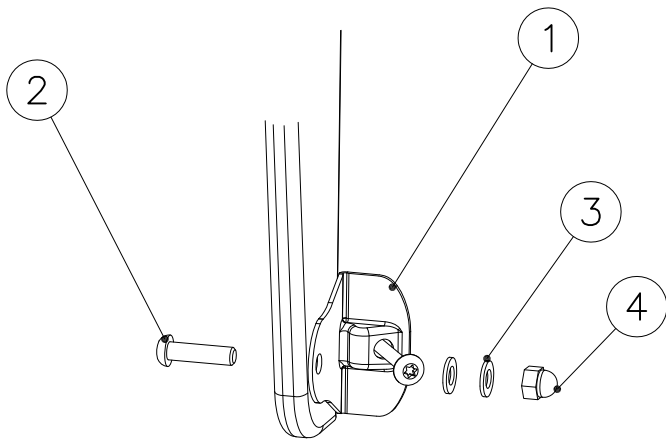

WALL OPTIONS

707470

1200x702

DET 1

DET 2

DET 3

**Tuotekyltti tulee tuotteen mukana yhdellä seuraavista tavoista:****1) Metallinen tuotekyltti ja kiinnitysruuvit**

- Kiinnitä tuotekyltti ruuveilla tolppaan noin 2 metrin korkeuteen kuvan 1 mukaisesti.