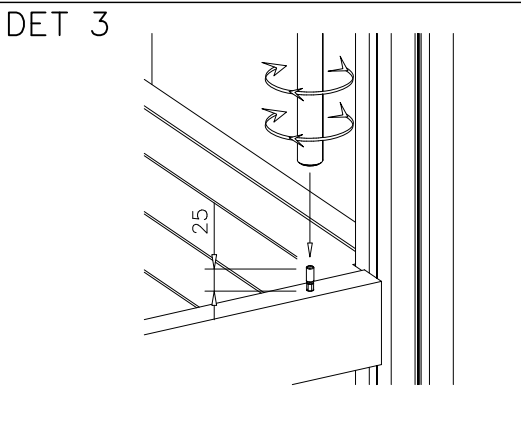

WALL OPTIONS

707462

1200x702

707463

1200x702

DET 1

① 900240  Ø8x70	PCS 1	② 900727  M10x80	PCS 1
	PCS		PCS
③ 907688  765	PCS 1	③ 907701  545	PCS 1
	PCS		PCS
	PCS		PCS
	PCS		PCS
	PCS		PCS
	PCS		PCS
	PCS		PCS

LAPPSET® DEEP FOUNDATION