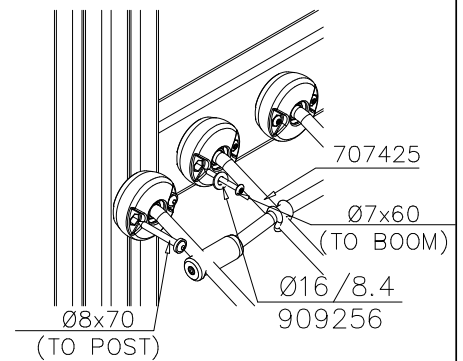

① 900240	PCS	② 980123	PCS
	12		22
Ø8x70		Ø7x60	
		③ 909526	PCS
			22
		Ø16/8.4	

NET OPTIONS

707425

707425-301	BLUE
707425-302	RED
707425-303	BEIGE
707425-304	GRAY
707425-305	BLACK
707425-306	YELLOW

DET 1

DET 2