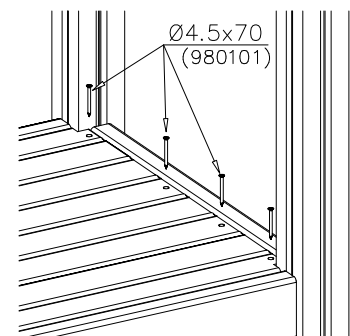

DET 7

DET 8

DET 1

DET 2

Naulanauha kannatinlistan puolelle.
Nail list to the bottom.

DET 3

① 706510	PCS	② 907724	PCS
	1		2
45x120x1030			
③ 905083	PCS	④ 909866	PCS
	4		4
Ø32		M8x60	
⑤ 980151	PCS	⑥ 980150	PCS
	4		4
Ø16/8.4		M8	
⑦ 905112	PCS	⑧ 900240	PCS
	4		4
Ø22		Ø8x70	