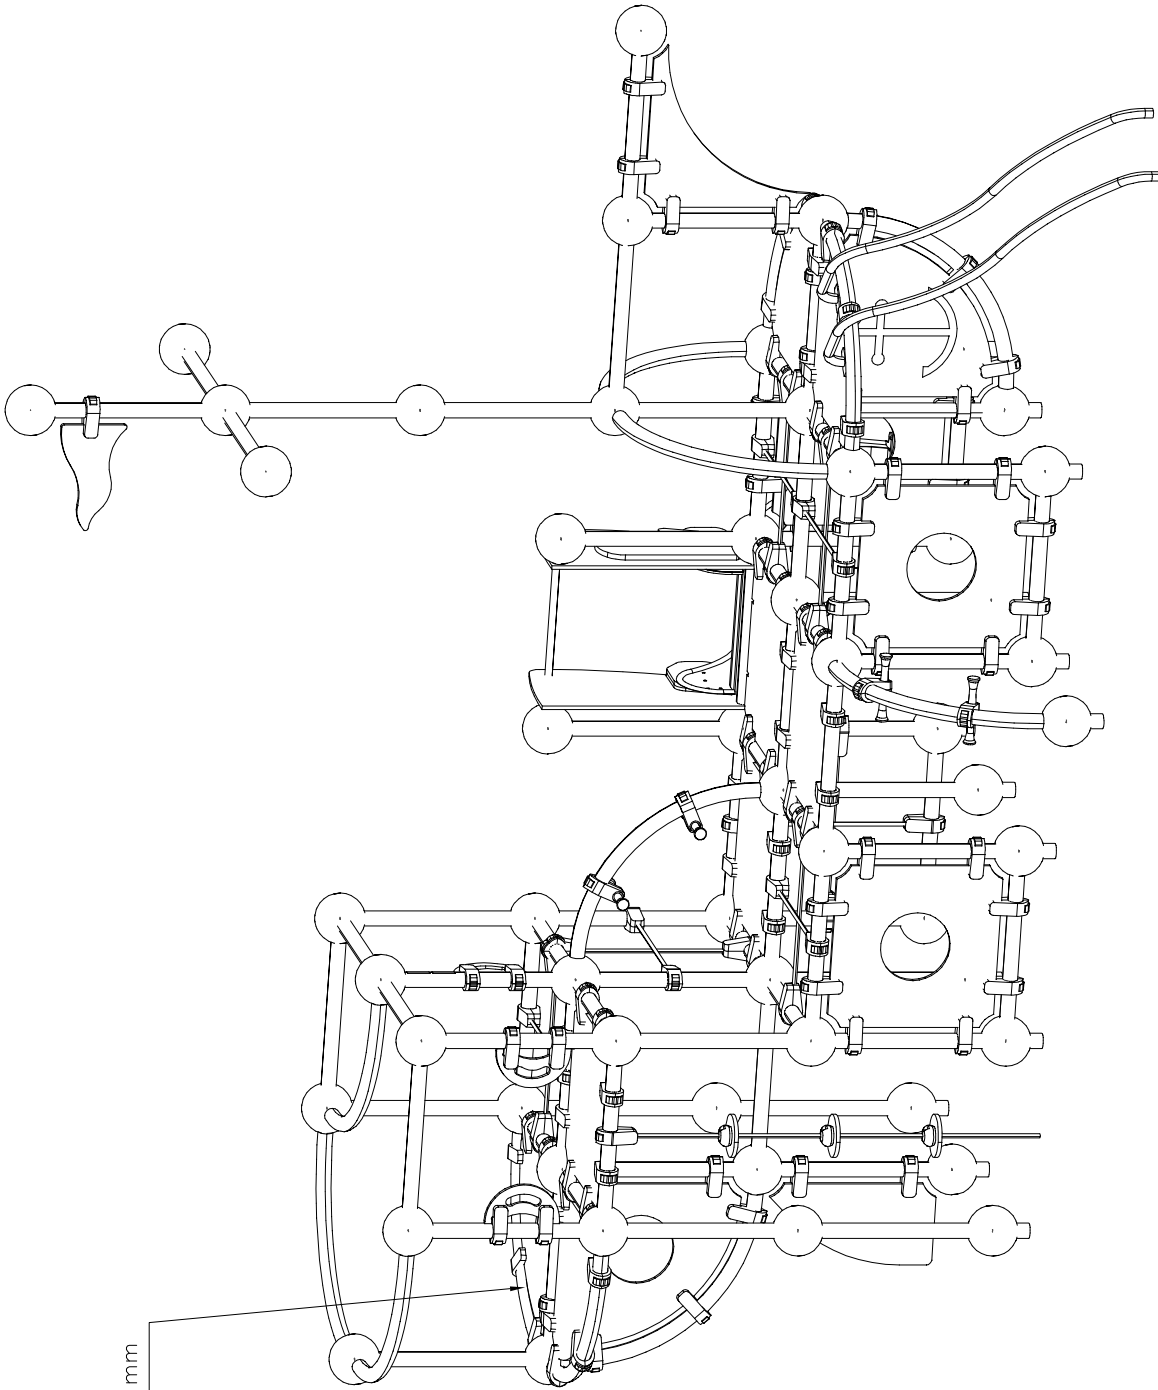

LAPPSET®

CLOXX

ASENNUSOHJE
MONTERINGSANSVISNING
INSTALLATION INSTRUCTION
AUFBAUANLEITUNG
NOTICE D'INSTALLATION

DATE: 7.4.2025

Q18801-1

DATE: 7.4.2025

701986  	PCS 1	701997  	PCS 2	702000  	PCS 2	702001  	PCS 16	702056  	PCS 3	702153  	PCS 6
702179  	PCS 1	702284  	PCS 2	702341  90x50	PCS 1	702633  90x50	PCS 1	704159  	PCS 3	704666  	PCS 1
708858  	PCS 1	709049 	PCS 1	901941 	PCS 13	901991  L 1493	PCS 10	902022  L 710	PCS 37	902124  150x50x50	PCS 76
902134  	PCS 55	902141 	PCS 2	902157  60x60x2	PCS 141	902232  M10x55	PCS 38	902233  M10x30	PCS 38	902253  	PCS 4
903699  M10/50pcs	PCS 3	903700  M12/50pcs	PCS 4	904032  L 2278	PCS 5	909708  +870	PCS 1	980161  M10	PCS 76	P01347 	PCS 1
P01348  668x668x15	PCS 1	P01349  668x668x15	PCS 3	P01350 	PCS 1	P01351 	PCS 1		PCS		PCS
	PCS		PCS		PCS		PCS		PCS		PCS

- EN/AS Impact Area 44.5 m²
- - - - Falling Space 44.5 m²
Max Falling Height 1790 mm

Max Falling Height 1820 mm