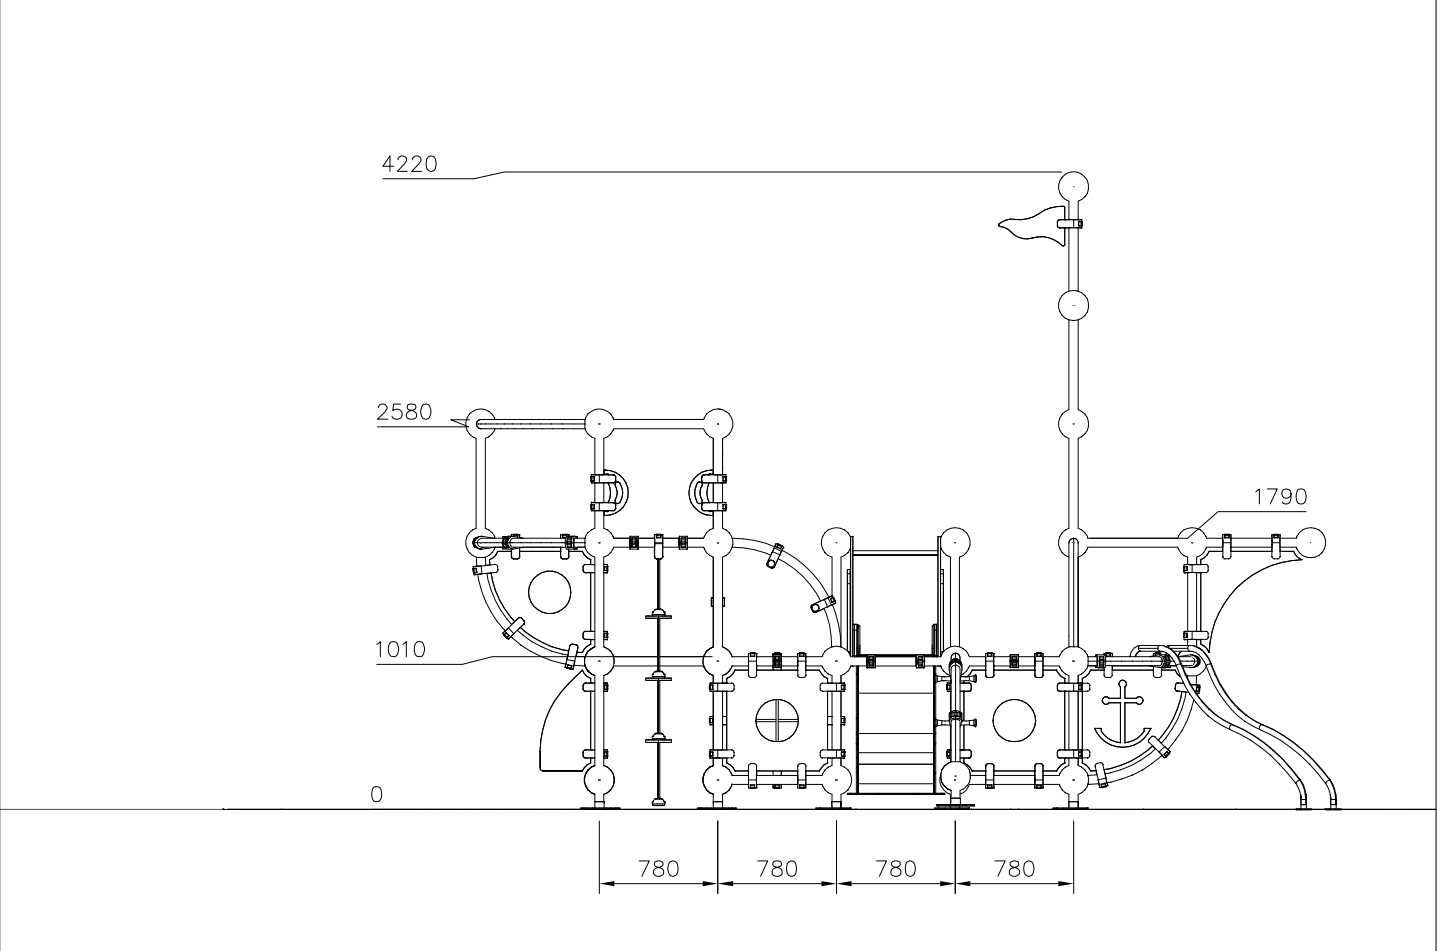

LAPPSET®

CLOXX

ASENNUSOHJE
MONTERINGSANSVISNING
INSTALLATION INSTRUCTION
AUFBAUANLEITUNG
NOTICE D'INSTALLATION

DATE: 7.4.2025

Q18801-1

DATE: 7.4.2025

701986  	PCS 1	701997  	PCS 2	702000  	PCS 2	702001  	PCS 16	702056  	PCS 3	702153  	PCS 6
702179  	PCS 1	702284  	PCS 2	702341  90x50	PCS 1	702633  90x50	PCS 1	704159  	PCS 3	704666  	PCS 1
708858  	PCS 1	709049 	PCS 1	901941 	PCS 13	901991  L 1493	PCS 10	902022  L 710	PCS 37	902124  150x50x50	PCS 76
902134  	PCS 55	902141 	PCS 2	902157  60x60x2	PCS 141	902232  M10x55	PCS 38	902233  M10x30	PCS 38	902253  	PCS 4
903699  M10/50pcs	PCS 3	903700  M12/50pcs	PCS 4	904032  L 2278	PCS 5	909708  +870	PCS 1	980161  M10	PCS 76	P01347 	PCS 1
P01348  668x668x15	PCS 1	P01349  668x668x15	PCS 3	P01350 	PCS 1	P01351 	PCS 1		PCS		PCS
	PCS		PCS		PCS		PCS		PCS		PCS

- EN/AS Impact Area 44.5 m²
- - - - Falling Space 44.5 m²
Max Falling Height 1790 mm

Max Falling Height 1820 mm