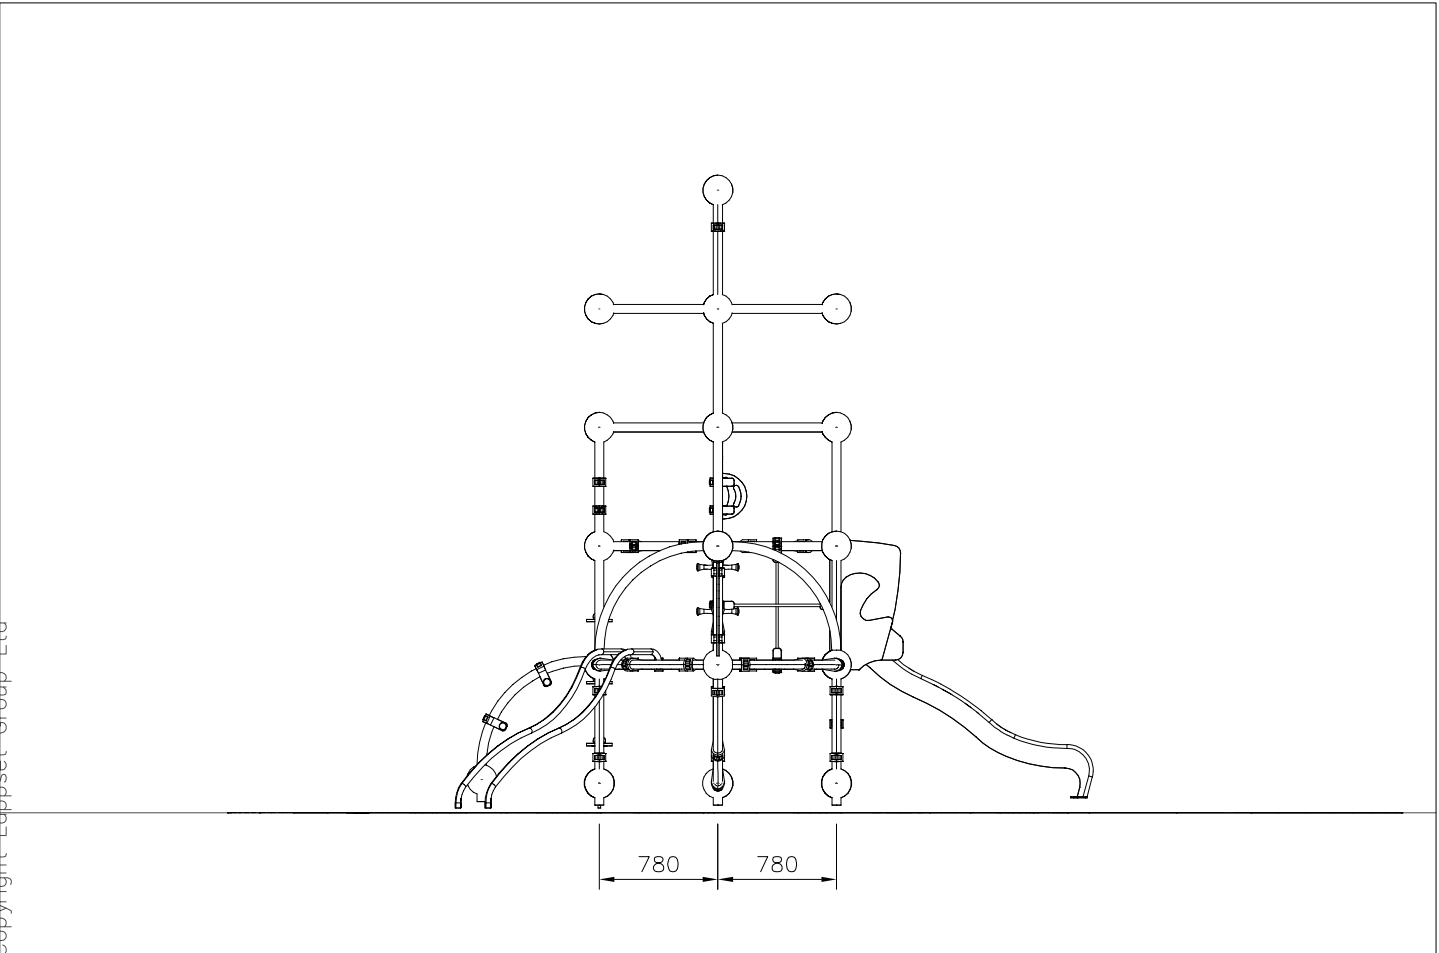

LAPPSET®

CLOXX

ASENNUSOHJE
MONTERINGSANSVISNING
INSTALLATION INSTRUCTION
AUFBAUANLEITUNG
NOTICE D'INSTALLATION

DATE: 7.4.2025

Q18801-1

DATE: 7.4.2025

701986  	PCS 1	701997  	PCS 2	702000  	PCS 2	702001  	PCS 16	702056  	PCS 3	702153  	PCS 6
702179  	PCS 1	702284  	PCS 2	702341  90x50	PCS 1	702633  90x50	PCS 1	704159  	PCS 3	704666  	PCS 1
708858  	PCS 1	709049 	PCS 1	901941 	PCS 13	901991  L 1493	PCS 10	902022  L 710	PCS 37	902124  150x50x50	PCS 76
902134  	PCS 55	902141 	PCS 2	902157  60x60x2	PCS 141	902232  M10x55	PCS 38	902233  M10x30	PCS 38	902253  	PCS 4
903699  M10/50pcs	PCS 3	903700  M12/50pcs	PCS 4	904032  L 2278	PCS 5	909708  +870	PCS 1	980161  M10	PCS 76	P01347 	PCS 1
P01348  668x668x15	PCS 1	P01349  668x668x15	PCS 3	P01350 	PCS 1	P01351 	PCS 1		PCS		PCS
	PCS		PCS		PCS		PCS		PCS		PCS

- EN/AS Impact Area 44.5 m²
- - - - Falling Space 44.5 m²
Max Falling Height 1790 mm

Max Falling Height 1820 mm