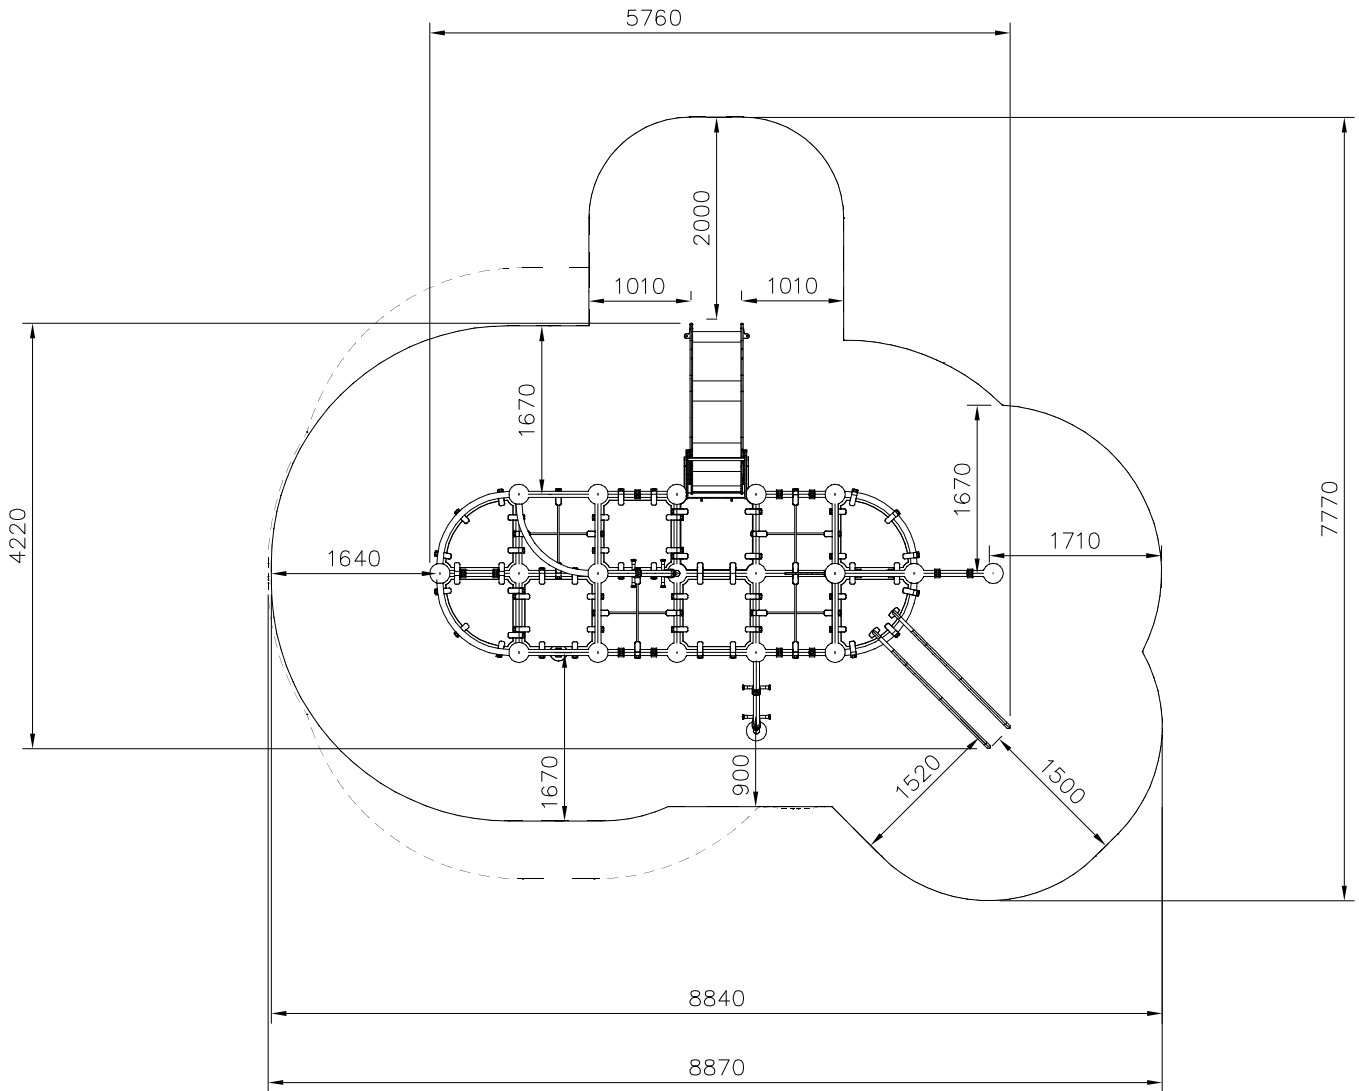

LAPPSET®

CLOXX

ASENNUSOHJE
MONTERINGSANSVISNING
INSTALLATION INSTRUCTION
AUFBAUANLEITUNG
NOTICE D'INSTALLATION

DATE: 7.4.2025

Q18801-1

DATE: 7.4.2025

701986  	PCS 1	701997  	PCS 2	702000  	PCS 2	702001  	PCS 16	702056  	PCS 3	702153  	PCS 6
702179  	PCS 1	702284  	PCS 2	702341  90x50	PCS 1	702633  90x50	PCS 1	704159  	PCS 3	704666  	PCS 1
708858  	PCS 1	709049 	PCS 1	901941 	PCS 13	901991  L 1493	PCS 10	902022  L 710	PCS 37	902124  150x50x50	PCS 76
902134  	PCS 55	902141 	PCS 2	902157  60x60x2	PCS 141	902232  M10x55	PCS 38	902233  M10x30	PCS 38	902253  	PCS 4
903699  M10/50pcs	PCS 3	903700  M12/50pcs	PCS 4	904032  L 2278	PCS 5	909708  +870	PCS 1	980161  M10	PCS 76	P01347 	PCS 1
P01348  668x668x15	PCS 1	P01349  668x668x15	PCS 3	P01350 	PCS 1	P01351 	PCS 1		PCS		PCS
	PCS		PCS		PCS		PCS		PCS		PCS

- EN/AS Impact Area 44.5 m²
- - - - Falling Space 44.5 m²
Max Falling Height 1790 mm

Max Falling Height 1820 mm