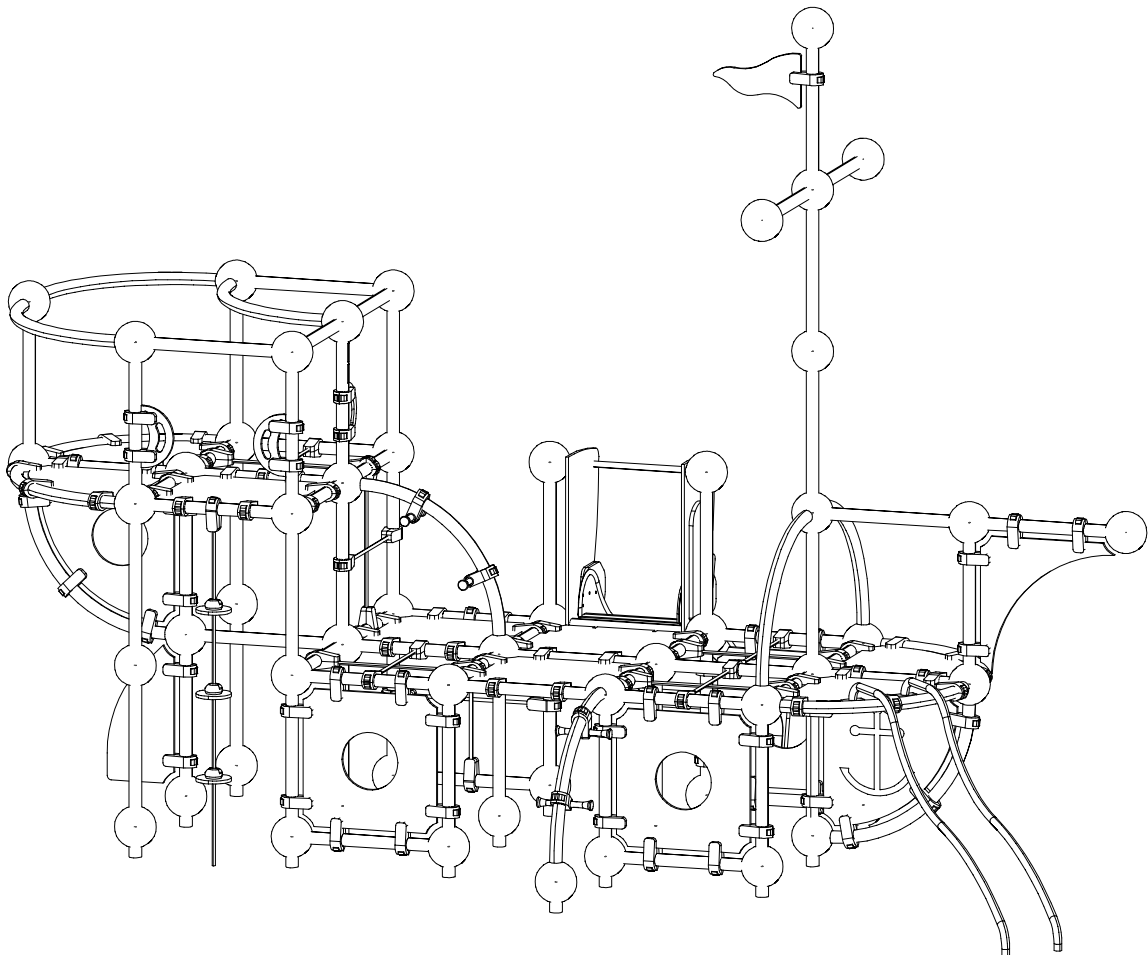

LAPPSET®

CLOXX

ASENNUSOHJE
MONTERINGSANSVISNING
INSTALLATION INSTRUCTION
AUFBAUANLEITUNG
NOTICE D'INSTALLATION

DATE: 7.4.2025

Q18801-1

DATE: 7.4.2025

701986  	PCS 1	701997  	PCS 2	702000  	PCS 2	702001  	PCS 16	702056  	PCS 3	702153  	PCS 6
702179  	PCS 1	702284  	PCS 2	702341  90x50	PCS 1	702633  90x50	PCS 1	704159  	PCS 3	704666  	PCS 1
708858  	PCS 1	709049 	PCS 1	901941 	PCS 13	901991  L 1493	PCS 10	902022  L 710	PCS 37	902124  150x50x50	PCS 76
902134  	PCS 55	902141 	PCS 2	902157  60x60x2	PCS 141	902232  M10x55	PCS 38	902233  M10x30	PCS 38	902253  	PCS 4
903699  M10/50pcs	PCS 3	903700  M12/50pcs	PCS 4	904032  L 2278	PCS 5	909708  +870	PCS 1	980161  M10	PCS 76	P01347 	PCS 1
P01348  668x668x15	PCS 1	P01349  668x668x15	PCS 3	P01350 	PCS 1	P01351 	PCS 1		PCS		PCS
	PCS		PCS		PCS		PCS		PCS		PCS

- EN/AS Impact Area 44.5 m²
- - - - Falling Space 44.5 m²
Max Falling Height 1790 mm

Max Falling Height 1820 mm