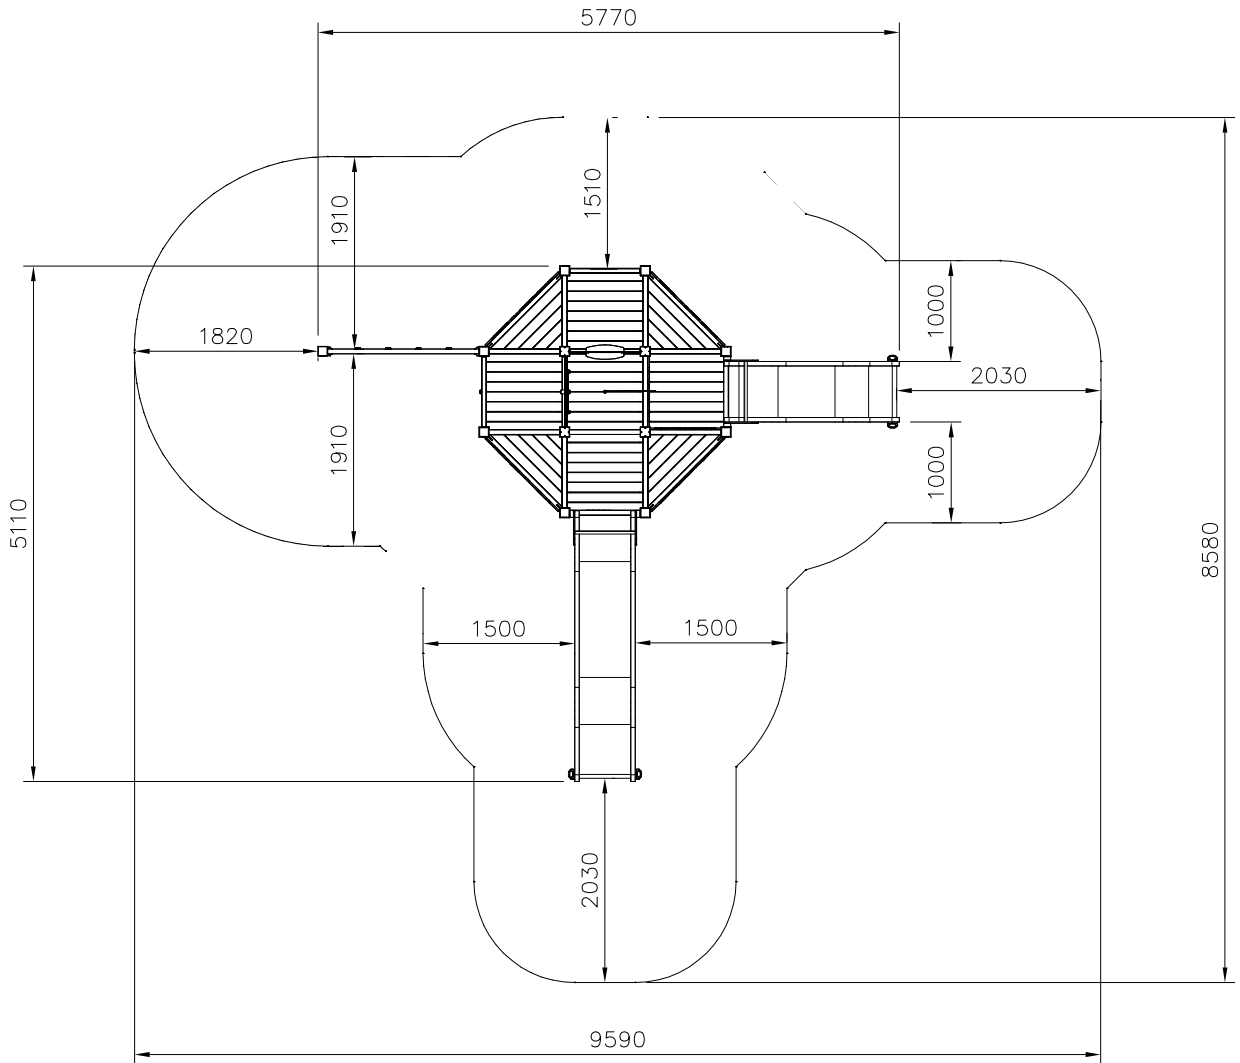

DATE: 4.4.2025

003894  1 	PCS 1	008985  4	PCS 4	008986  5	PCS 5	702286  1	PCS 1	706308-702  1	PCS 1	706371-702  4	PCS 4
706439  L 704	PCS 20	706443  10	PCS 10	706450  1	PCS 1	706452  1	PCS 1	706461  4	PCS 4	706505  4	PCS 4
706507-702 	PCS 1	706508  12	PCS 12	706510  8	PCS 8	706531  13	PCS 13	706533  2	PCS 2	706534  4	PCS 4
706535  FASTENER KIT	PCS 5	706537  FASTENER KIT	PCS 4	706538  FASTENER KIT	PCS 8	706558  1	PCS 1	706598  93x93x2120	PCS 1	706664  93x93x2540	PCS 8
706727-702  10x702x640	PCS 1	706744  15x145x380	PCS 1	706766-702  1	PCS 1	706772-702  1	PCS 1	706778  FASTENER KIT 3	PCS 3	706788  93x93x3700	PCS 4
706885  FASTENER KIT	PCS 1	706934  FASTENER KIT	PCS 1	706935-303  1505x1600	PCS 1	707133  10x80x745	PCS 2	707374  L 1504	PCS 1	707446  FASTENER KIT	PCS 1
707462-610  15x1200x702	PCS 1	707463-610  15x1200x702	PCS 1	707662  FASTENER KIT	PCS 2	707732  FASTENER KIT	PCS 4	709358-702  FASTENER KIT 79x640x702	PCS 1	900240  Ø8x70	PCS 8

DATE: 4.4.2025

901868  Ø34x598	PCS 6	901879 	PCS 4	903093  Ø8x90	PCS 84	905138  GRAY	PCS 9	905196  GRAY	PCS 9	907694-216  L 704	PCS 2
907701-216 	PCS 4	909511  90x90x650	PCS 13	909519  50x380x380	PCS 13	980114  Ø4x20	PCS 4	980128  Ø7x40	PCS 24	980131  Ø6x60	PCS 36
AI0168 	PCS 1	P14105 	PCS 1	P15765  15x1500x1023	PCS 4		PCS		PCS		PCS
	PCS		PCS		PCS		PCS		PCS		PCS
	PCS		PCS		PCS		PCS		PCS		PCS
	PCS		PCS		PCS		PCS		PCS		PCS
	PCS		PCS		PCS		PCS		PCS		PCS

EN/AS Impact Area 45.3 m²

Falling Space 45.3 m²

Max Falling Height 2130 mm

Max falling height