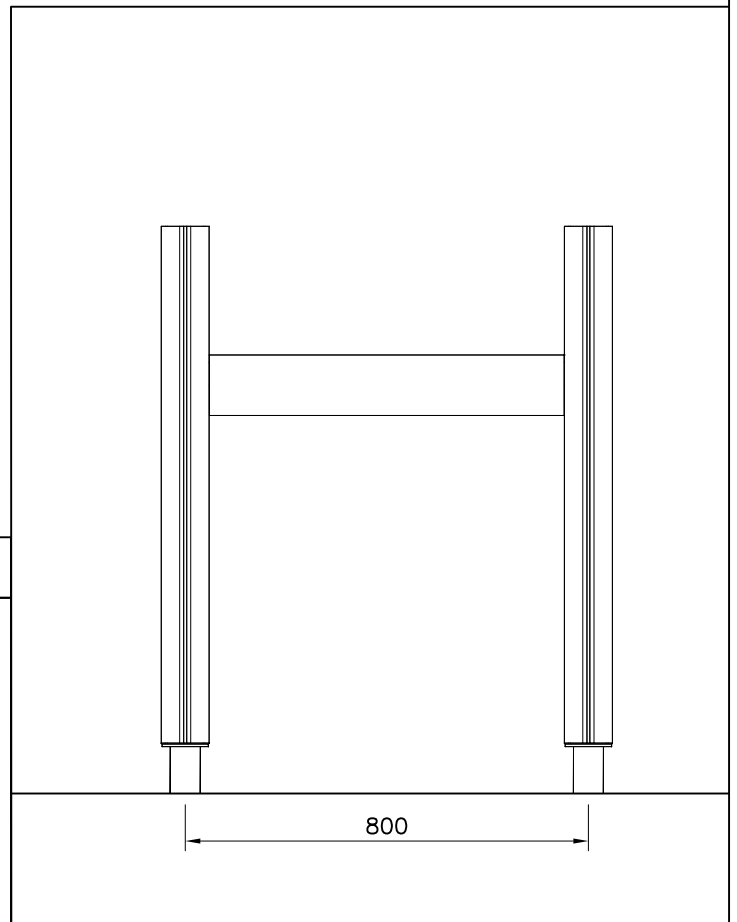

① 900240	PCS	② 980102	PCS
	12		14
Ø8x70		Ø5x40	

DET 1-3

FLOOR OPTIONS

  15x375x750	707327-701	BLUE
	707327-702	YELLOW
	707327-703	LIME
	707327-704	DARK GRAY
	707327-705	LIGHT GRAY
	707327-706	RED
	707327-707	GREEN
	707327-708	FUXIA

DET 1

DET 2

DET 3