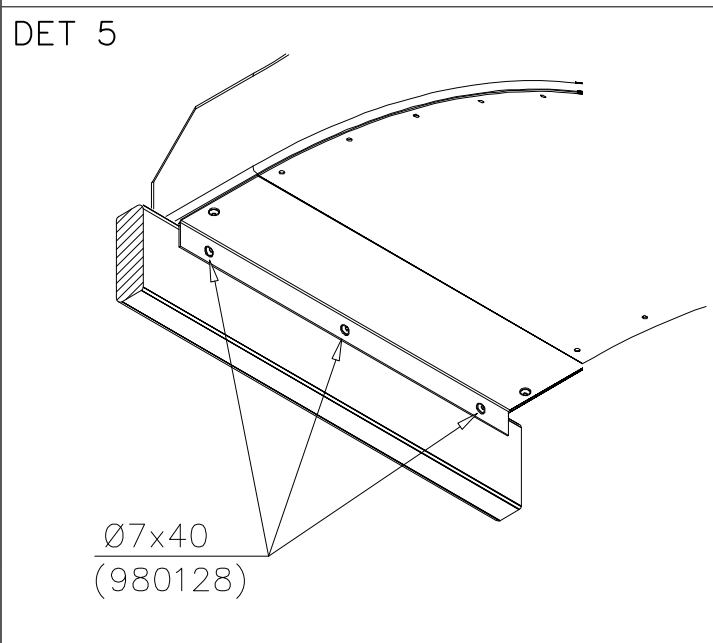

DATE: 6.10.2023

1(5)

SLIDE OPTIONS

<p>+870</p> 	<p>706452-001 NATURAL 706452-614 FLORA BROWN</p>	

WALL OPTIONS

<p>706371</p> 	<p>706371-707 GREEN</p>	
---	-------------------------	--

○ SLIDE	PCS	○ 706371	PCS	○ 706505	PCS	○ 901868	PCS	① 903093	PCS	② 909876	PCS
	1		2		2		1		2		2
+870		15x345x750		35x70x730		Ø34x598		Ø8x90		M8x40	
③ 980100	PCS	④ 980128	PCS	⑤ 999561	PCS						
	12		11		1						
Ø5x60		Ø7x40		10g							