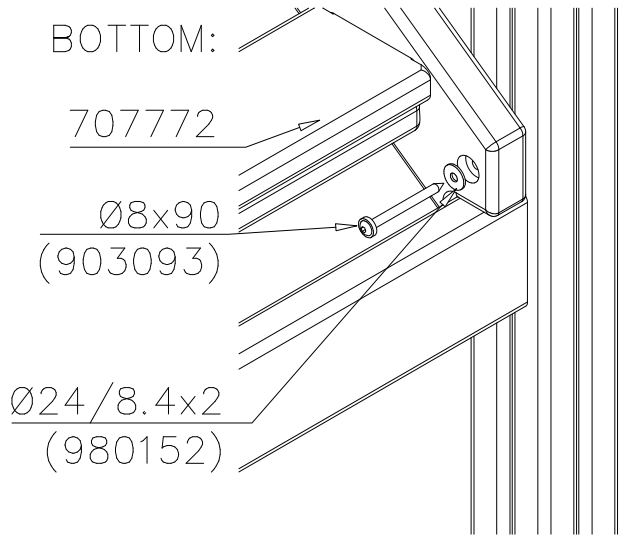

LAPPSET®

FASTENER KIT

707871

DATE: 3.10.2017

3(4)

DET 2