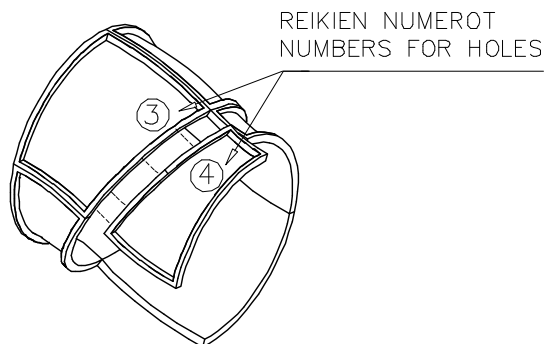

Esimerkki putken kokoamisesta Example of installation

**LIUKUPINTAAN EI SAA TULLA
LÄPINÄKYVIÄ MODUULEJA!!**

**NO TRANSPARENT PIECES ON
SLIDING SURFACE!!**