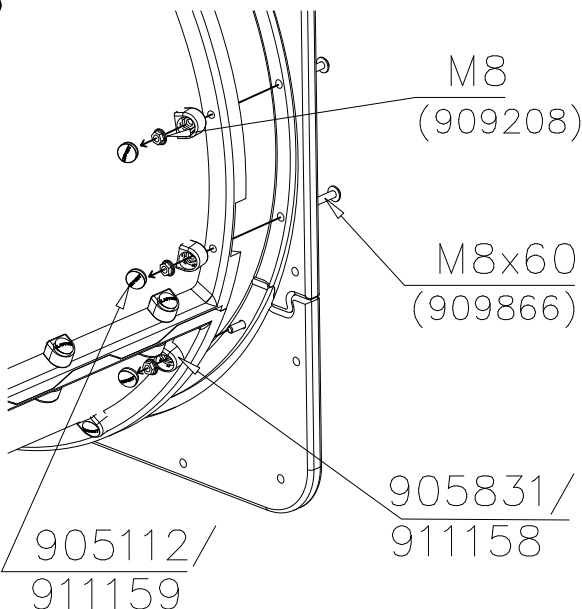

DATE: 25.10.2024

DET 1

DET 2

DET 3

DET 4

DET 5

DET 6

004914	PCS 3	707918-705	PCS 1	900240	PCS 14	903533	PCS 6	905086	PCS 4	911159	PCS 1952
											
				Ø8x70		SRL12		Ø44/13.5		GREY Ø22	
905801	PCS 70	905811	PCS 70	905821	PCS 6	905829	PCS 6	911158	PCS 1880	905850	PCS 1
											
GREY		GREY		GREY		TRANSPARENT		GREY			
905859	PCS 2	905860	PCS 2	909205	PCS 940	909248	PCS 4	909274	PCS 4	980150	PCS 944
											
6x80x850				8x60		M12		8x30		M8	
980151	PCS 8		PCS		PCS		PCS		PCS		PCS
											
Ø16/8.4											
	PCS		PCS		PCS		PCS		PCS		PCS
	PCS		PCS		PCS		PCS		PCS		PCS
	PCS		PCS		PCS		PCS		PCS		PCS

<p>905850</p>  <p>Access- and maintenance panel. Asennus- ja huolto luukku.</p>	<p>905850</p>  <p>10x30 909545 M12</p>	<p>905850</p>  <p>300 S</p>
<p>905850</p>  <p>DET 6 DET 5 905850</p>	<p>905850</p>  <p>905850 M12 Ø44/13.5</p>	<p>905850</p>  <p>8x30 905860 905859 Ø16/8.4 M8</p>