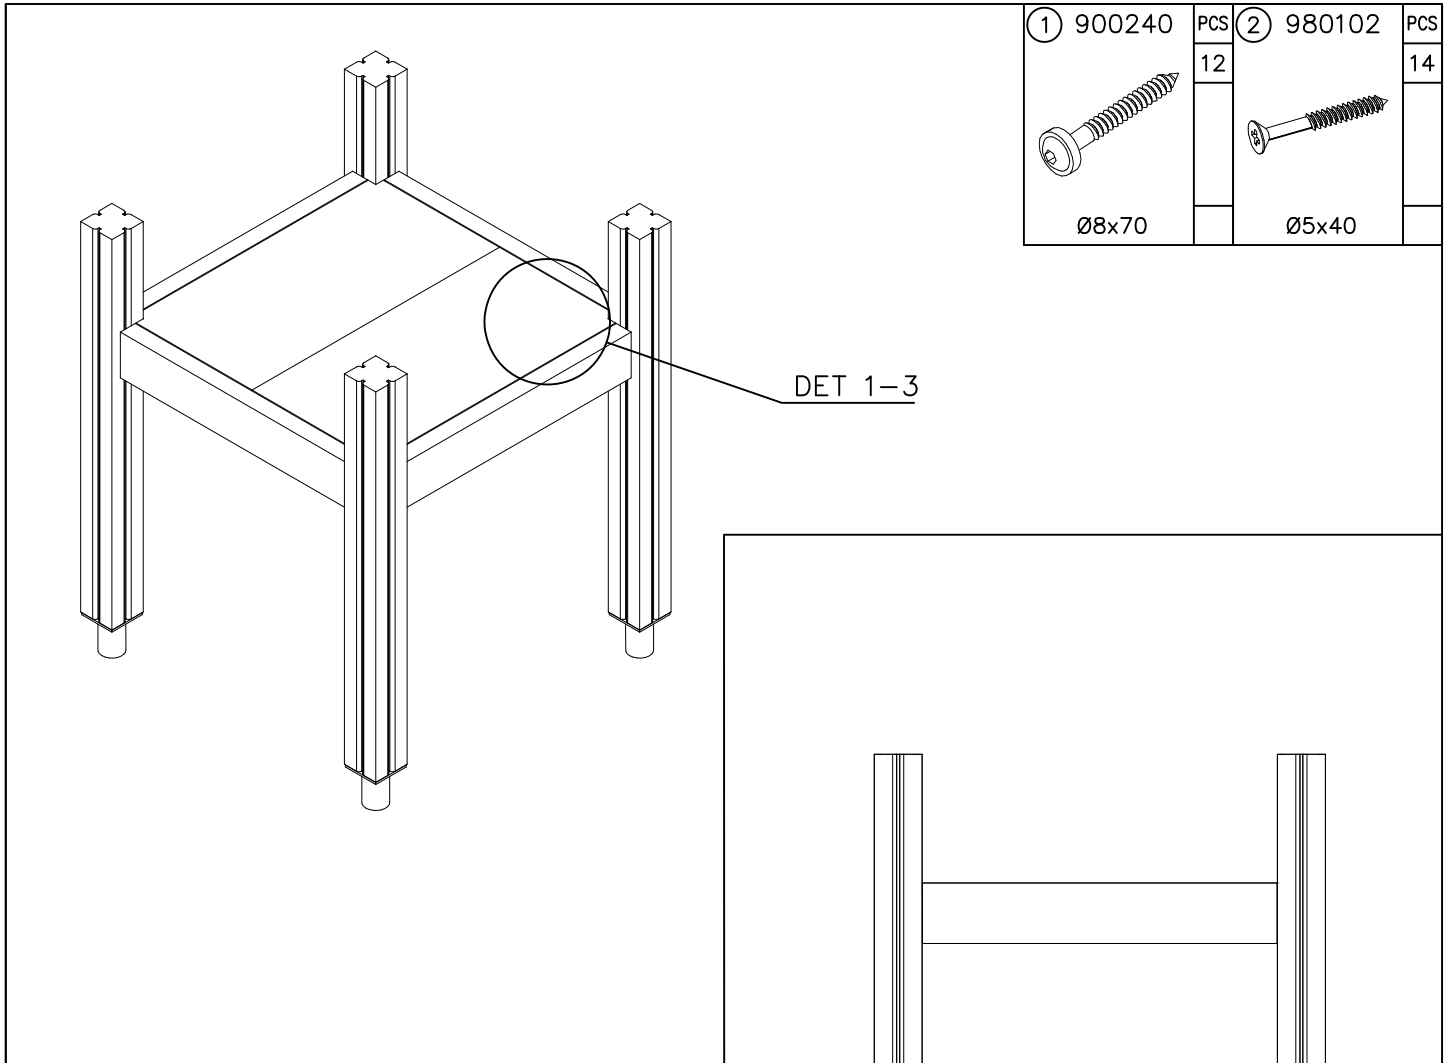

① 900240	PCS	② 980102	PCS
	12		14
Ø8x70		Ø5x40	

DET 1-3