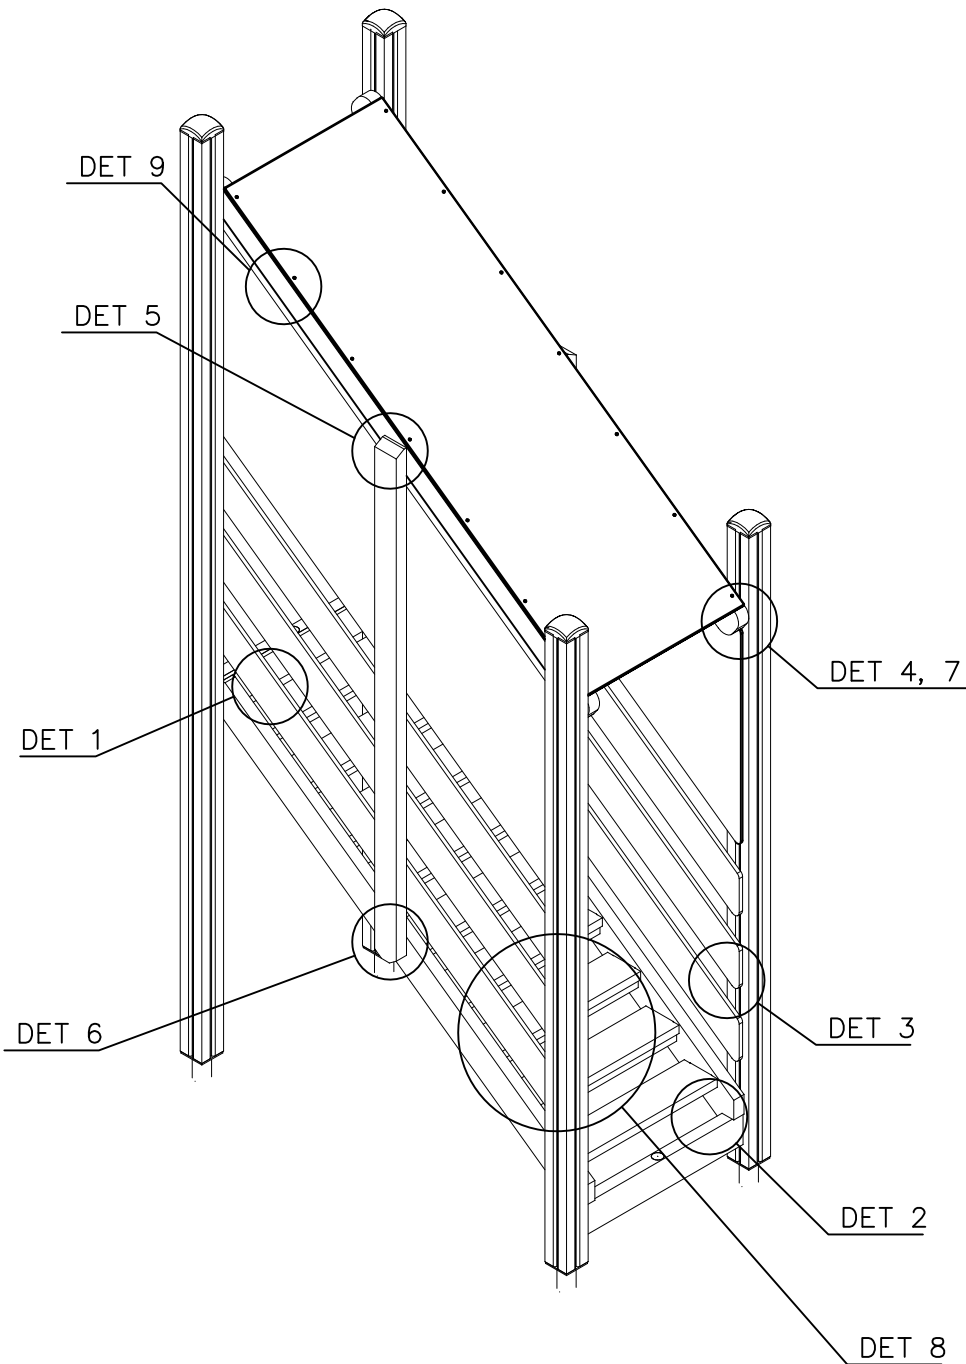

DET 3

DET 4

LAPPSET® FASTENER KIT

707871

DATE: 3.10.2017

1(4)

① 900859	PCS 2	② 903093	PCS 2
			
M8x90		Ø8x90	
③ 905083	PCS 4	④ 905112	PCS 4
			
Ø32		Ø22	
⑤ 909117	PCS 2	⑥ 909233	PCS 4
			
M8x100		Ø8x100	
⑦ 909256	PCS 22	⑧ 909633	PCS 4
			
Ø16/8.4x1.6		M8	
⑨ 980106	PCS 30	⑩ 980123	PCS 52
			
Ø5x40		Ø7x60	
⑪ 980128	PCS 9	⑫ 980151	PCS 4
			
Ø7x40		Ø16/8.4	
⑬ 980152	PCS 6	⑭ 980158	PCS 30
			
Ø24/8.4x2		Ø12/6.4	
	PCS		PCS