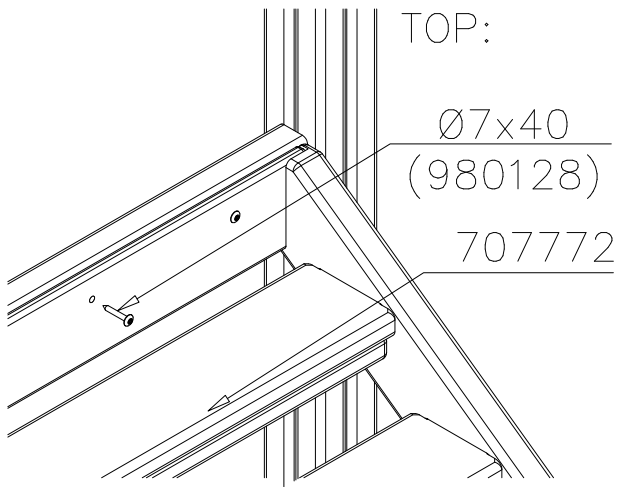

LAPPSET®

FASTENER KIT

707871

DATE: 3.10.2017

3(4)

DET 1