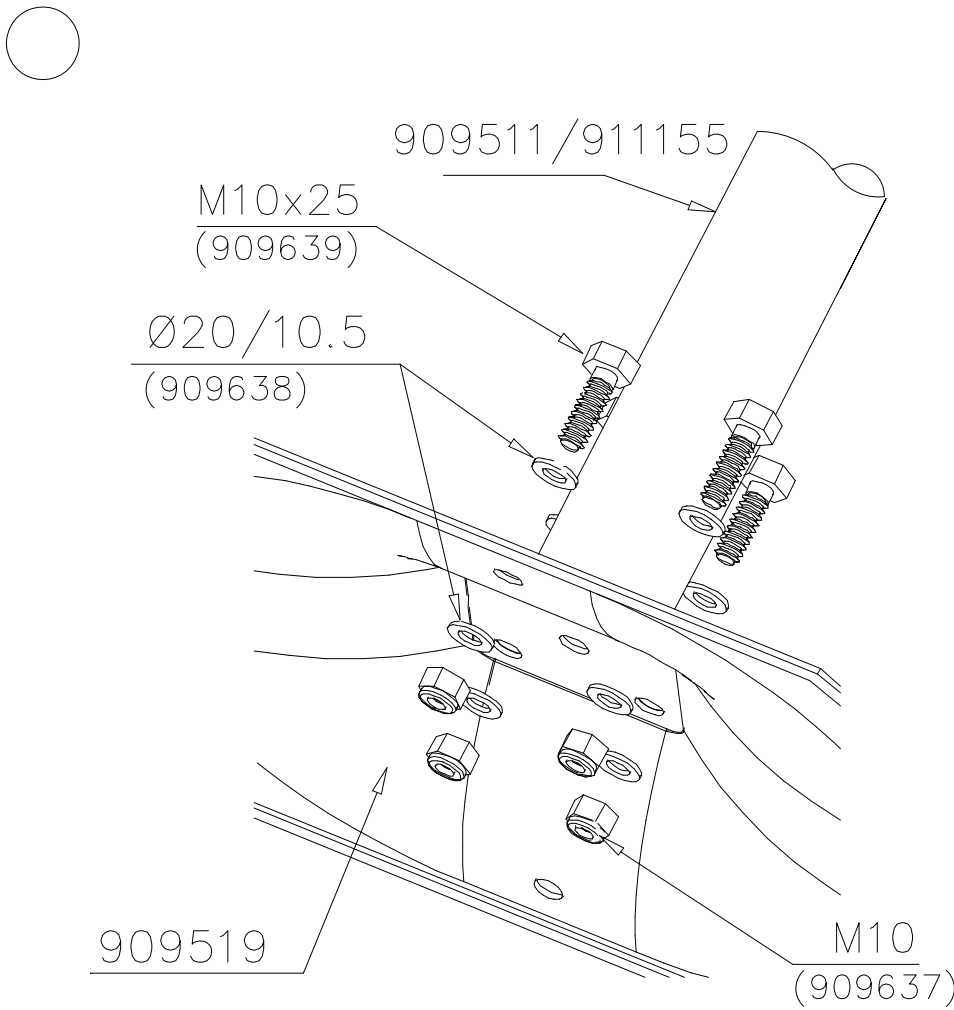

DET 7

DET 8

LAPPSET® DEEP FOUNDATION

FOOT

DATE: 15.5.2018

1(1)

①	909511	PCS	②	909519	PCS
		1			1
	90x90x650			50x380x380	

③	909637	PCS	④	909638	PCS
		4			8
	M10			Ø20/10.5	