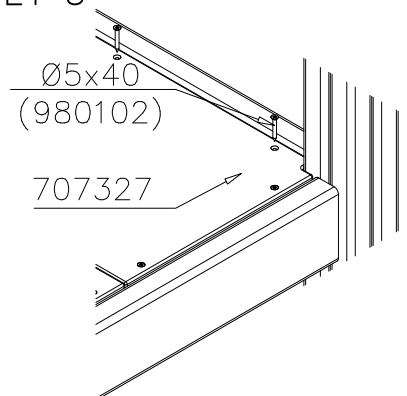

DET 1

DET 2

DET 3

Tuotekyltti tulee tuotteen mukana yhdellä seuraavista tavoista:

1) Metallinen tuotekyltti ja kiinnitysruuvit

- Kiinnitä tuotekyltti ruuveilla tolppaan noin 2 metrin korkeuteen kuvan 1 mukaisesti.