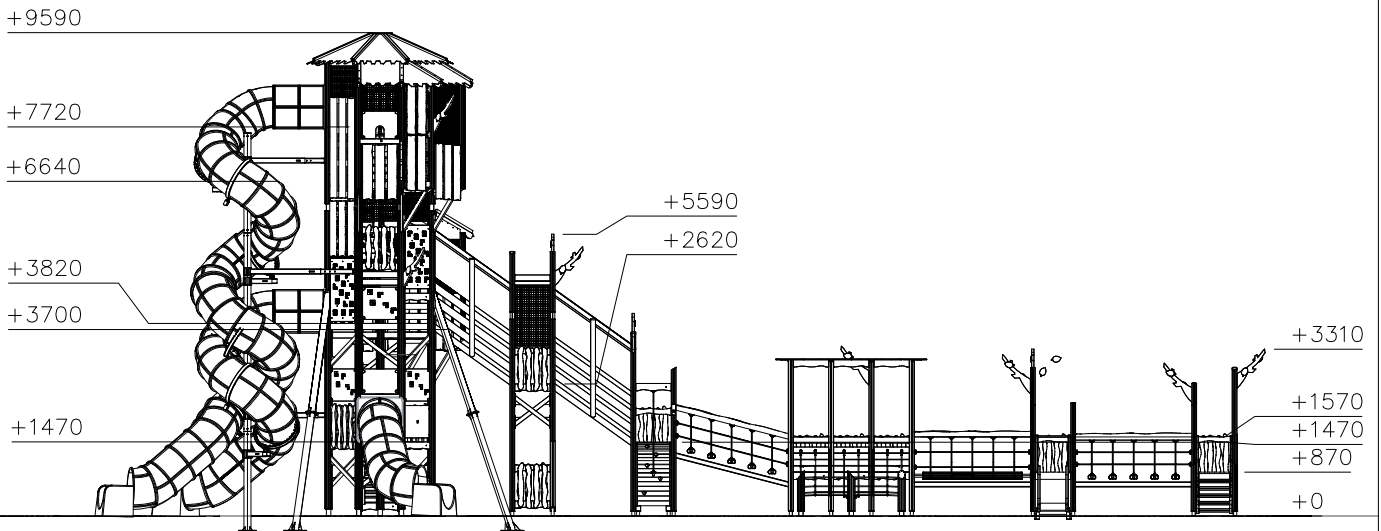

LAPPSET®

FLORA

A SENNUSOHJE
MONTERINGSANSVISNING
INSTALLATION INSTRUCTION
AUFBAUANLEITUNG
NOTICE D'INSTALLATION

DATE: 3.4.2025

Q81499

700414-614	PCS 8	702286	PCS 1	702339	PCS 1	702743	PCS 8	703325	PCS 2		PCS
											
45x95x778		65x65		118x78		757x321x15		L 1530			
703338-614	PCS 9	705206-614	PCS 8	705211-614	PCS 61	705214-614	PCS 2	705220-614	PCS 1	705230-614	PCS 17
											
45x95x724		93x93x2146		45x145x724		45x145x724		93x93x2446			
705238-614	PCS 4	705258-614	PCS 8	705262-614	PCS 2	705375-614	PCS 1	705507-614	PCS 6	705511	PCS 1
											
93x93x2846											
706180-614	PCS 1	706185-614	PCS 1	706192-614	PCS 4	706234-614	PCS 1	706308-701	PCS 2	706436-707	PCS 7
											
93x93x2538				93x93x946				10x640x702		10x640x702	
706453	PCS 1	706508	PCS 16	706512-614	PCS 15	706531	PCS 8	706534	PCS 9	706568	PCS 4
											
15x145x600		32x45x650		70x120x724						93x93x3000	
706766-701	PCS 1	706778	PCS 1	706891-614	PCS 12	707271	PCS 6	707272-707	PCS 12	707284	PCS 3
											
				45x145x724		70x95x2480		15x630x590			
707340	PCS 1	707446	PCS 2	707515	PCS 4	707600-303	PCS 1	707615	PCS 1	707772-614	PCS 2
											
15x300x702										700x120x2000	

—— EN/AS Impact Area 113 m²
- - - - Falling Space 121.9 m²
Max Falling Height 1570 mm