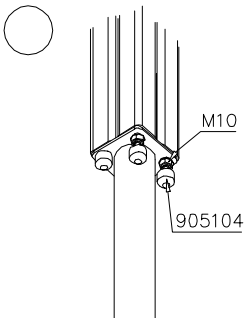

LAPPSET®

FINNO

A SENNUSOHJE
MONTERINGSANSVISNING
INSTALLATION INSTRUCTION
AUFBAUANLEITUNG
NOTICE D'INSTALLATION

DATE: 3.4.2025

Q18960

DATE: 3.4.2025

008986	PCS	702286	PCS	706439	PCS	706443	PCS	706512	PCS	706531	PCS
	1		1		2		2		2		4
750x750		65x65		L 704		32x45x702		70x120x704			
706535	PCS	706894	PCS	707331	PCS	707333	PCS	707335-701	PCS	900240	PCS
	1		2		2		1		1		14
		L 950		93x93x470				Ø350		8x70	
903093	PCS	905051	PCS	905083	PCS	905112	PCS	905138	PCS	905196	PCS
	16		2		14		14		4		4
Ø8x90		Ø25		Ø32		Ø22		GRAY		GRAY	
905879	PCS	909238	PCS	909506	PCS	909511	PCS	909519	PCS	909852	PCS
	1		2		4		4		4		4
		8x90		Ø3.5x13		90x90x650		50x380x380		8x30	
909855	PCS	980131	PCS	980150	PCS	980151	PCS	P03878	PCS	P03880	PCS
	12		16		16		16		2		2
8x35		Ø6x60		M8		Ø16/8,4					
P10175	PCS	P12760	PCS	P12761	PCS	P12762-1	PCS		PCS		PCS
	1		1		1		2				
93x93x890						Ø200					
	PCS		PCS		PCS		PCS		PCS		PCS

----- Falling Space 12.8 m²

----- Falling Space 12.8 m²
Max Falling Height 270 mm