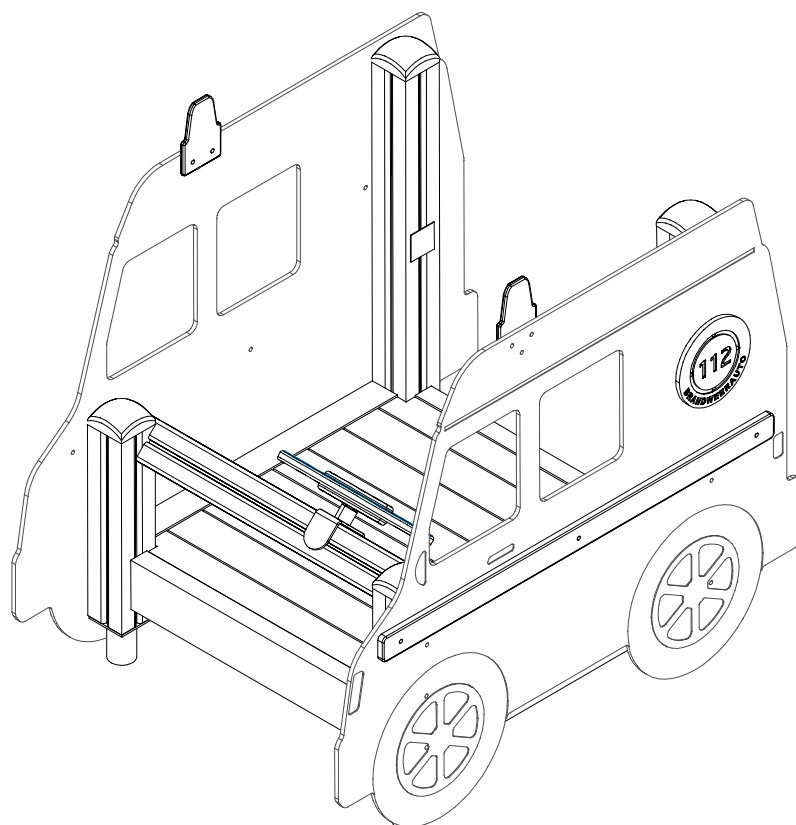

LAPPSET®

FINNO

A SENNUSOHJE
MONTERINGSANSVISNING
INSTALLATION INSTRUCTION
AUFBAUANLEITUNG
NOTICE D'INSTALLATION

DATE: 3.4.2025

Q18960

DATE: 3.4.2025

008986	PCS	702286	PCS	706439	PCS	706443	PCS	706512	PCS	706531	PCS
	1		1		2		2		2		4
750x750		65x65		L 704		32x45x702		70x120x704			
706535	PCS	706894	PCS	707331	PCS	707333	PCS	707335-701	PCS	900240	PCS
	1		2		2		1		1		14
		L 950		93x93x470				Ø350		8x70	
903093	PCS	905051	PCS	905083	PCS	905112	PCS	905138	PCS	905196	PCS
	16		2		14		14		4		4
Ø8x90		Ø25		Ø32		Ø22		GRAY		GRAY	
905879	PCS	909238	PCS	909506	PCS	909511	PCS	909519	PCS	909852	PCS
	1		2		4		4		4		4
		8x90		Ø3.5x13		90x90x650		50x380x380		8x30	
909855	PCS	980131	PCS	980150	PCS	980151	PCS	P03878	PCS	P03880	PCS
	12		16		16		16		2		2
8x35		Ø6x60		M8		Ø16/8,4					
P10175	PCS	P12760	PCS	P12761	PCS	P12762-1	PCS		PCS		PCS
	1		1		1		2				
93x93x890						Ø200					
	PCS		PCS		PCS		PCS		PCS		PCS

----- Falling Space 12.8 m²

----- Falling Space 12.8 m²
Max Falling Height 270 mm