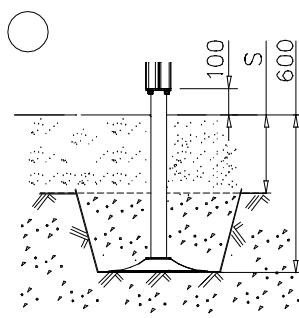

LAPPSET®

FINNO

A SENNUSOHJE
MONTERINGSANSVISNING
INSTALLATION INSTRUCTION
AUFBAUANLEITUNG
NOTICE D'INSTALLATION

DATE: 3.4.2025

Q18960

DATE: 3.4.2025

008986	PCS	702286	PCS	706439	PCS	706443	PCS	706512	PCS	706531	PCS
	1		1		2		2		2		4
750x750		65x65		L 704		32x45x702		70x120x704			
706535	PCS	706894	PCS	707331	PCS	707333	PCS	707335-701	PCS	900240	PCS
	1		2		2		1		1		14
		L 950		93x93x470				Ø350		8x70	
903093	PCS	905051	PCS	905083	PCS	905112	PCS	905138	PCS	905196	PCS
	16		2		14		14		4		4
Ø8x90		Ø25		Ø32		Ø22		GRAY		GRAY	
905879	PCS	909238	PCS	909506	PCS	909511	PCS	909519	PCS	909852	PCS
	1		2		4		4		4		4
		8x90		Ø3.5x13		90x90x650		50x380x380		8x30	
909855	PCS	980131	PCS	980150	PCS	980151	PCS	P03878	PCS	P03880	PCS
	12		16		16		16		2		2
8x35		Ø6x60		M8		Ø16/8,4					
P10175	PCS	P12760	PCS	P12761	PCS	P12762-1	PCS		PCS		PCS
	1		1		1		2				
93x93x890						Ø200					
	PCS		PCS		PCS		PCS		PCS		PCS

----- Falling Space 12.8 m²

----- Falling Space 12.8 m²
Max Falling Height 270 mm