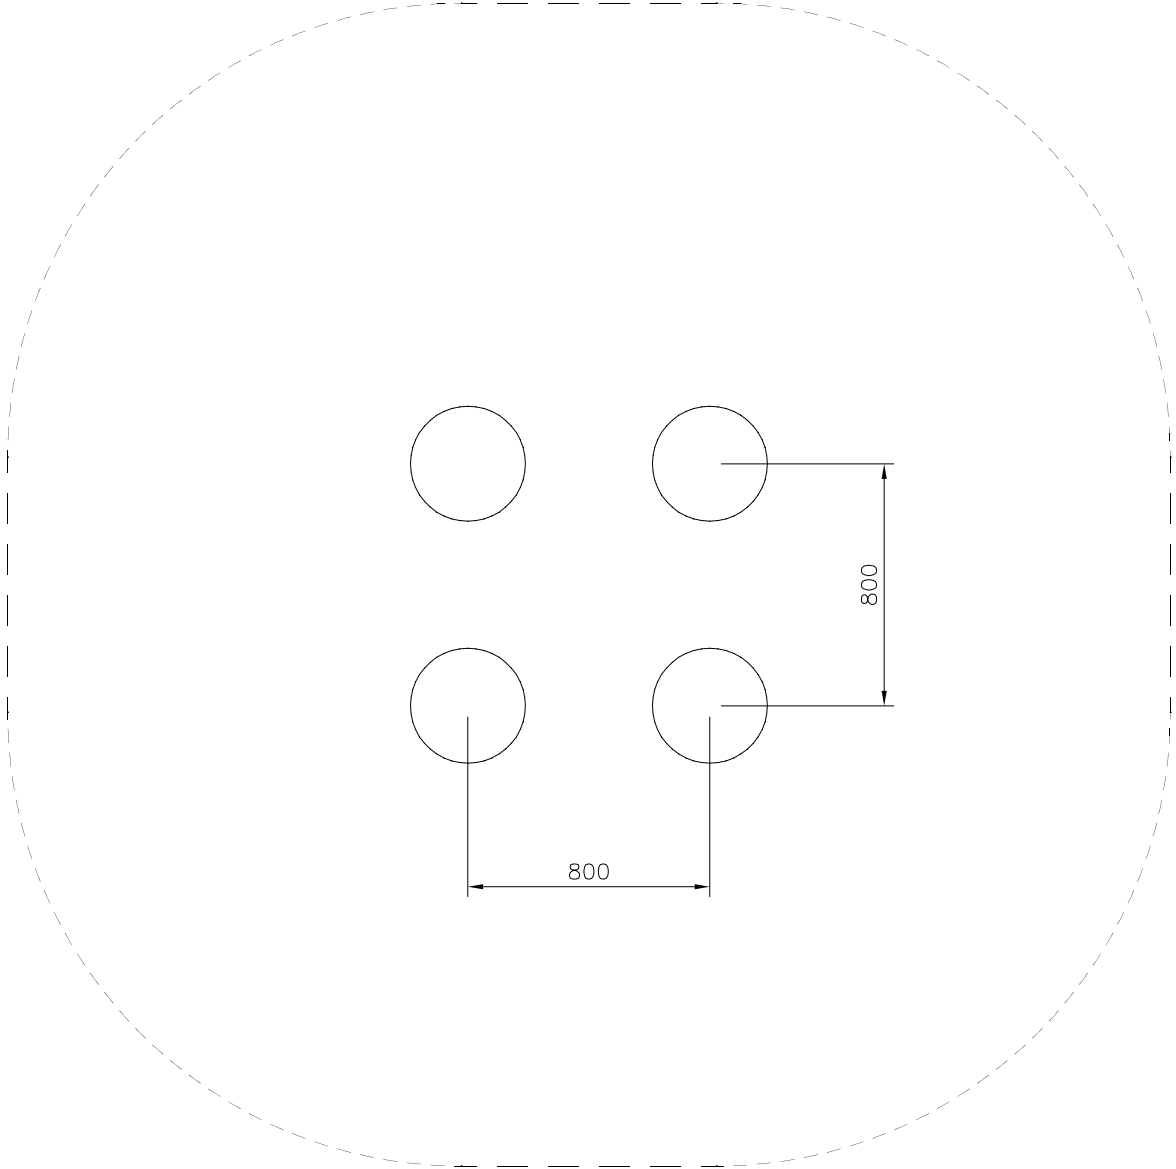

LAPPSET®

FINNO

A SENNUSOHJE
MONTERINGSANSVISNING
INSTALLATION INSTRUCTION
AUFBAUANLEITUNG
NOTICE D'INSTALLATION

DATE: 3.4.2025

Q18960

DATE: 3.4.2025

008986	PCS	702286	PCS	706439	PCS	706443	PCS	706512	PCS	706531	PCS
	1		1		2		2		2		4
750x750		65x65		L 704		32x45x702		70x120x704			
706535	PCS	706894	PCS	707331	PCS	707333	PCS	707335-701	PCS	900240	PCS
	1		2		2		1		1		14
		L 950		93x93x470				Ø350		8x70	
903093	PCS	905051	PCS	905083	PCS	905112	PCS	905138	PCS	905196	PCS
	16		2		14		14		4		4
Ø8x90		Ø25		Ø32		Ø22		GRAY		GRAY	
905879	PCS	909238	PCS	909506	PCS	909511	PCS	909519	PCS	909852	PCS
	1		2		4		4		4		4
		8x90		Ø3.5x13		90x90x650		50x380x380		8x30	
909855	PCS	980131	PCS	980150	PCS	980151	PCS	P03878	PCS	P03880	PCS
	12		16		16		16		2		2
8x35		Ø6x60		M8		Ø16/8,4					
P10175	PCS	P12760	PCS	P12761	PCS	P12762-1	PCS		PCS		PCS
	1		1		1		2				
93x93x890						Ø200					
	PCS		PCS		PCS		PCS		PCS		PCS

----- Falling Space 12.8 m²

----- Falling Space 12.8 m²
Max Falling Height 270 mm