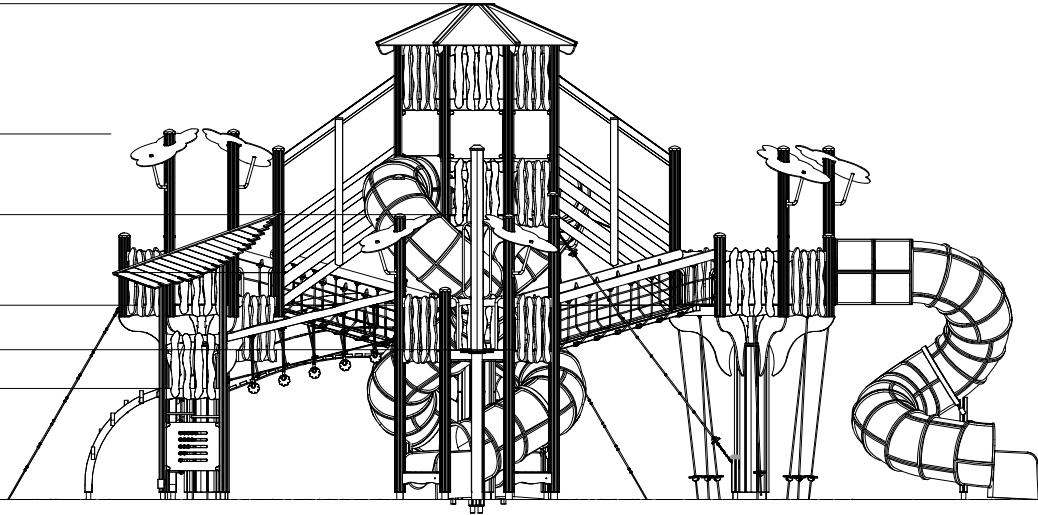

Max Falling Height

— EN/AS Impact Area 164.6 m²
- - - Falling Space 167 m²
Max Falling Height 2900 mm

+6560

+4840

+3770

+2570

+1980

+1470

+0

DATE: 13.3.2025

700414  45x95x778	PCS 6	701401  L 1250	PCS 1	701665  45x95x555	PCS 1	702286  65x65	PCS 2	702339  118x78	PCS 2	703703  	PCS 1
703767  	PCS 1	705211-614  45x145x715	PCS 10	705230-614  	PCS 23	705236-614  93x93x3138	PCS 4	705238-614  93x93x2846	PCS 4	705258-614  	PCS 2
705368-614  	PCS 1	706308-707  10x640x702	PCS 1	706439  L 704	PCS 26	706453-707  15x145x600	PCS 4	706462-303 	PCS 1	706473-303  +1470	PCS 1
706499  93x93x860	PCS 2	706531  FASTENER KIT	PCS 9	706536 	PCS 2	706546  FASTENER KIT	PCS 1	706669  93x93x2400	PCS 2	706772-707 	PCS 1
706778  FASTENER KIT	PCS 1	706871  95x1005x1365	PCS 1	706872  95x1005x1365	PCS 1	706873-303  1455x505	PCS 1	706877 	PCS 1	707331  93x93x470	PCS 2
707386-707  10x640x702	PCS 1	707393-303  +1970	PCS 1	707395-303  +2570	PCS 1	707412  45x120x3280	PCS 4	707413-303  800x3140	PCS 4	707415 	PCS 2
707417 	PCS 2	707446 	PCS 1	707450 	PCS 1	707451 	PCS 1	707584  55x120x2480	PCS 2	707604-303  685x2394	PCS 2

DATE: 13.3.2025

903093  Ø8x90	Pcs 176	903112  135x135x750	Pcs 9	903176 	Pcs 24	905104  M10	Pcs 36	905138  GRAY	Pcs 2	905139  BLACK	Pcs 36
905196  GRAY	Pcs 2	905197  BLACK	Pcs 36	905827  M8x20	Pcs 24	907688-216  40x120x704	Pcs 4	907694-216 	Pcs 6	907701-216 	Pcs 26
908207-216  336x392x40	Pcs 8	909256  Ø16/8,4x1,6	Pcs 48	909511  90x90x650	Pcs 9	909519  50x380x380	Pcs 15	909521  M8	Pcs 9	909633  M8	Pcs 24
980114  Ø4x20	Pcs 16	980123  Ø7x60	Pcs 40	980131  6x60	Pcs 152	A10007-3  +3800 G/T	Pcs 2	A10020-11  +2600 G/T	Pcs 1	A10251  +3800 G/T	Pcs 2
A10260  L 2905	Pcs 7	P08236  8x640x702	Pcs 6	PO0110  20x225x450	Pcs 2		Pcs		Pcs		Pcs
	Pcs		Pcs		Pcs		Pcs		Pcs		Pcs
	Pcs		Pcs		Pcs		Pcs		Pcs		Pcs