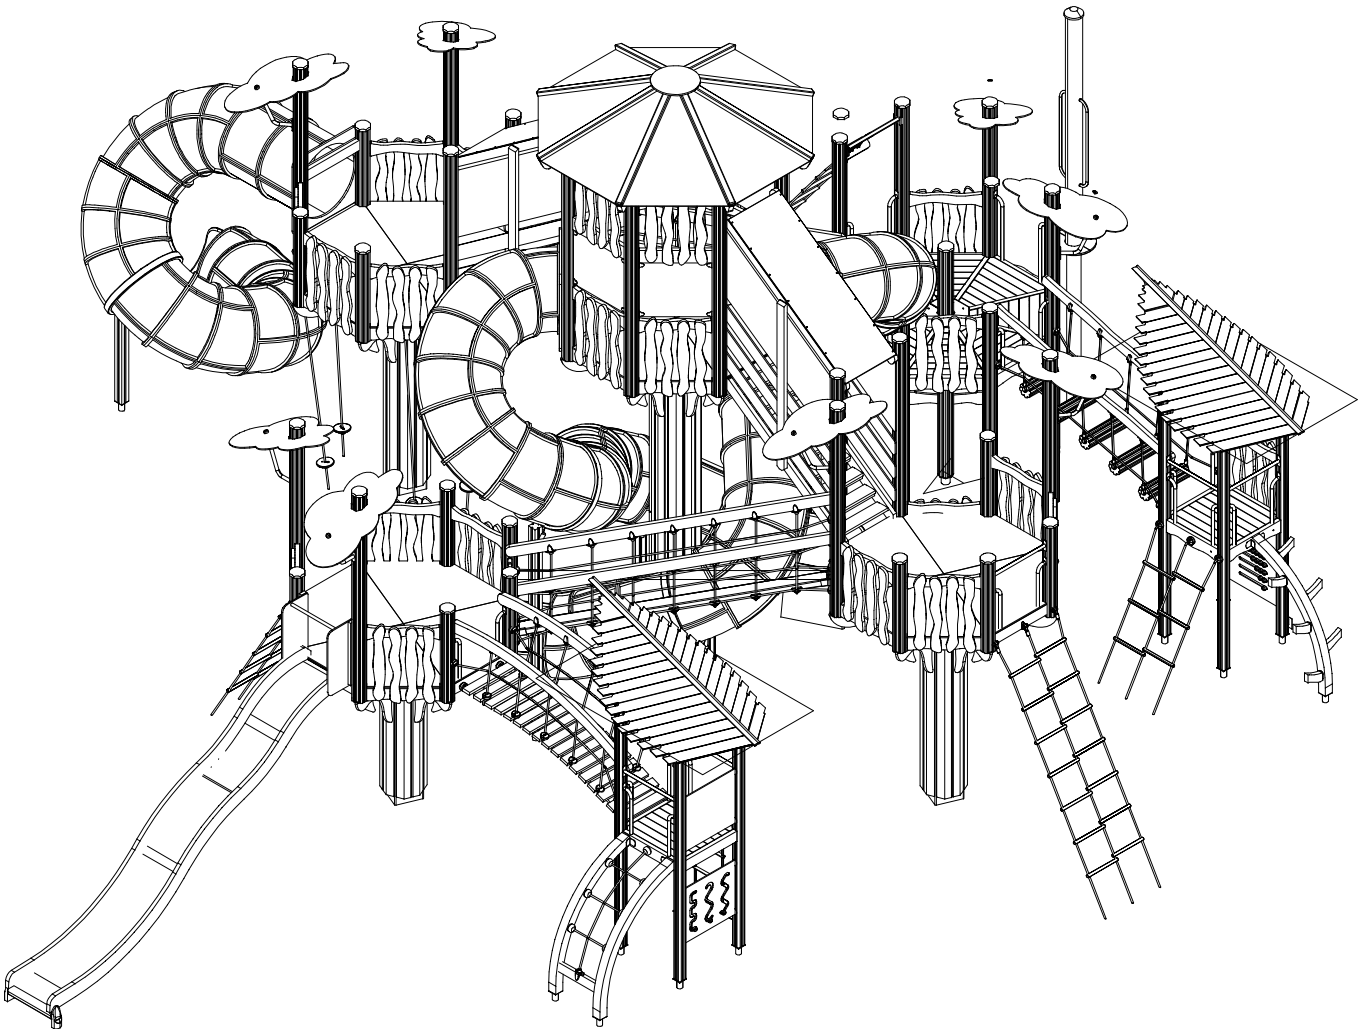

Max Falling Height

— EN/AS Impact Area 164.6 m²
- - - Falling Space 167 m²
Max Falling Height 2900 mm

+6560

+4840

+3770

+2570

+1980

+1470

+0

DATE: 13.3.2025

700414  45x95x778	PCS 6	701401  L 1250	PCS 1	701665  45x95x555	PCS 1	702286  65x65	PCS 2	702339  118x78	PCS 2	703703  	PCS 1
703767  	PCS 1	705211-614  45x145x715	PCS 10	705230-614  	PCS 23	705236-614  93x93x3138	PCS 4	705238-614  93x93x2846	PCS 4	705258-614  	PCS 2
705368-614  	PCS 1	706308-707  10x640x702	PCS 1	706439  L 704	PCS 26	706453-707  15x145x600	PCS 4	706462-303 	PCS 1	706473-303  +1470	PCS 1
706499  93x93x860	PCS 2	706531  FASTENER KIT	PCS 9	706536 	PCS 2	706546  FASTENER KIT	PCS 1	706669  93x93x2400	PCS 2	706772-707 	PCS 1
706778  FASTENER KIT	PCS 1	706871  95x1005x1365	PCS 1	706872  95x1005x1365	PCS 1	706873-303  1455x505	PCS 1	706877 	PCS 1	707331  93x93x470	PCS 2
707386-707  10x640x702	PCS 1	707393-303  +1970	PCS 1	707395-303  +2570	PCS 1	707412  45x120x3280	PCS 4	707413-303  800x3140	PCS 4	707415 	PCS 2
707417 	PCS 2	707446 	PCS 1	707450 	PCS 1	707451 	PCS 1	707584  55x120x2480	PCS 2	707604-303  685x2394	PCS 2