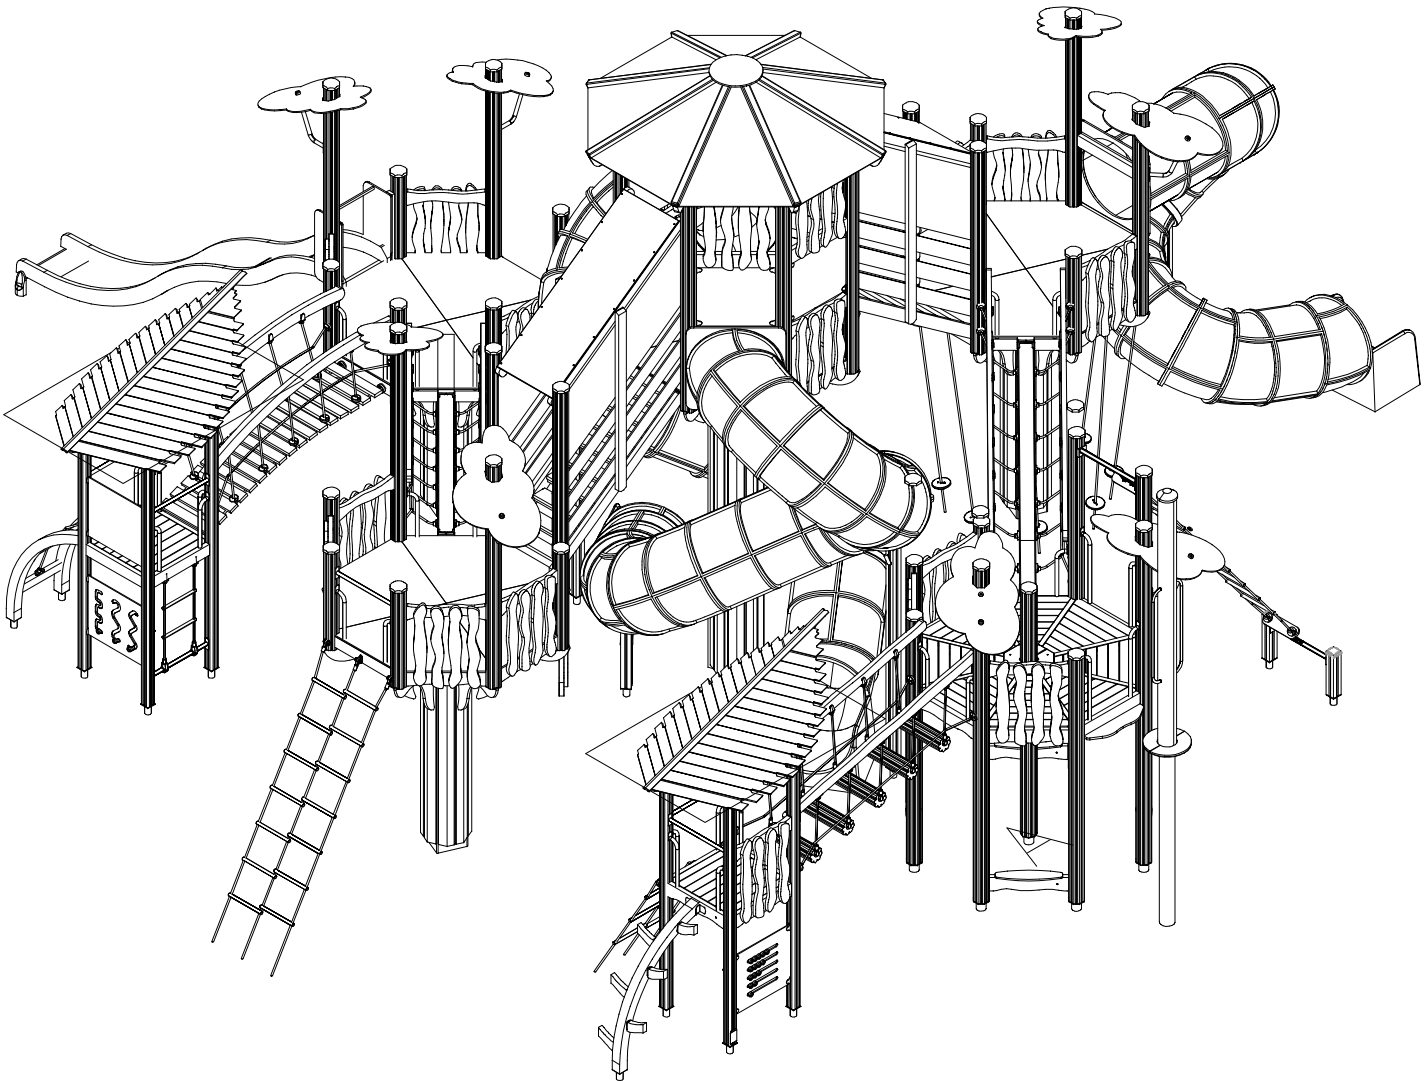

Max Falling Height

— EN/AS Impact Area 164.6 m²
- - - Falling Space 167 m²
Max Falling Height 2900 mm

+6560

+4840

+3770

+2570

+1980

+1470

+0

DATE: 13.3.2025

700414  45x95x778	PCS 6	701401  L 1250	PCS 1	701665  45x95x555	PCS 1	702286  65x65	PCS 2	702339  118x78	PCS 2	703703  	PCS 1
703767  	PCS 1	705211-614  45x145x715	PCS 10	705230-614  	PCS 23	705236-614  93x93x3138	PCS 4	705238-614  93x93x2846	PCS 4	705258-614  	PCS 2
705368-614  	PCS 1	706308-707  10x640x702	PCS 1	706439  L 704	PCS 26	706453-707  15x145x600	PCS 4	706462-303 	PCS 1	706473-303  +1470	PCS 1
706499  93x93x860	PCS 2	706531  FASTENER KIT	PCS 9	706536 	PCS 2	706546  FASTENER KIT	PCS 1	706669  93x93x2400	PCS 2	706772-707 	PCS 1
706778  FASTENER KIT	PCS 1	706871  95x1005x1365	PCS 1	706872  95x1005x1365	PCS 1	706873-303  1455x505	PCS 1	706877 	PCS 1	707331  93x93x470	PCS 2
707386-707  10x640x702	PCS 1	707393-303  +1970	PCS 1	707395-303  +2570	PCS 1	707412  45x120x3280	PCS 4	707413-303  800x3140	PCS 4	707415 	PCS 2
707417 	PCS 2	707446 	PCS 1	707450 	PCS 1	707451 	PCS 1	707584  55x120x2480	PCS 2	707604-303  685x2394	PCS 2