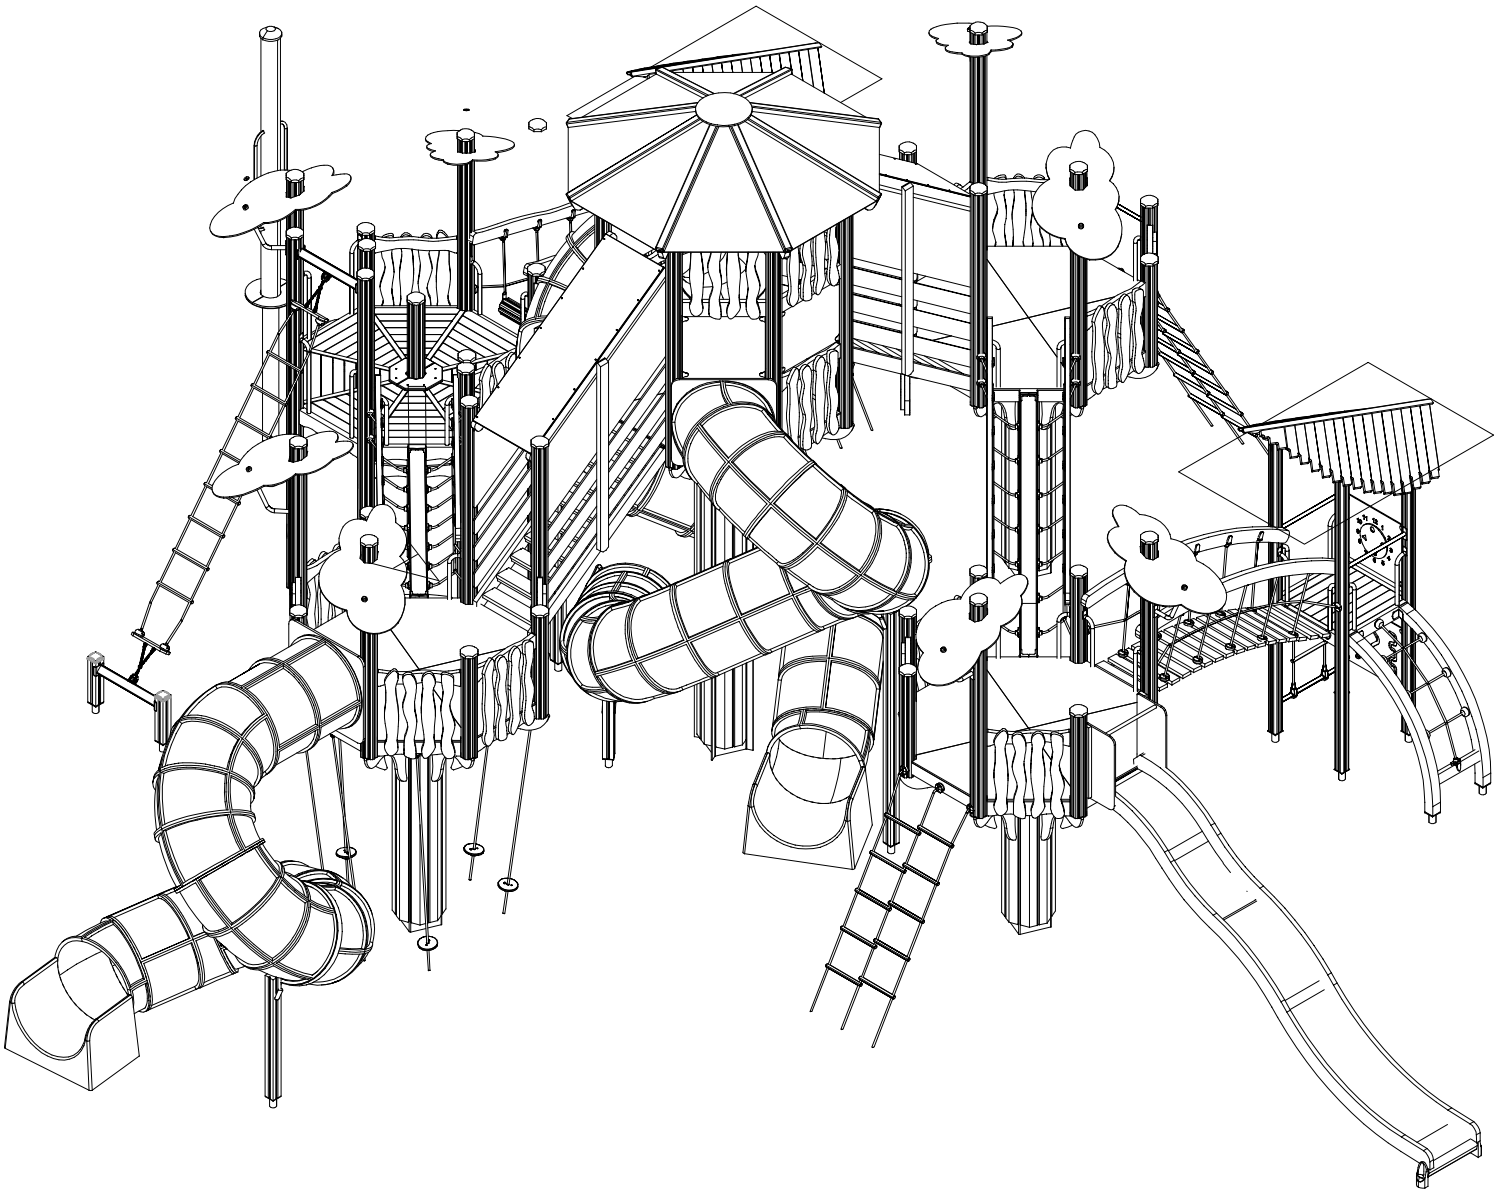

Max Falling Height

— EN/AS Impact Area 164.6 m²
- - - Falling Space 167 m²
Max Falling Height 2900 mm

+6560

+4840

+3770

+2570

+1980

+1470

+0

DATE: 13.3.2025

700414  45x95x778	PCS 6	701401  L 1250	PCS 1	701665  45x95x555	PCS 1	702286  65x65	PCS 2	702339  118x78	PCS 2	703703  	PCS 1
703767  	PCS 1	705211-614  45x145x715	PCS 10	705230-614  	PCS 23	705236-614  93x93x3138	PCS 4	705238-614  93x93x2846	PCS 4	705258-614  	PCS 2
705368-614  	PCS 1	706308-707  10x640x702	PCS 1	706439  L 704	PCS 26	706453-707  15x145x600	PCS 4	706462-303 	PCS 1	706473-303  +1470	PCS 1
706499  93x93x860	PCS 2	706531  FASTENER KIT	PCS 9	706536 	PCS 2	706546  FASTENER KIT	PCS 1	706669  93x93x2400	PCS 2	706772-707 	PCS 1
706778  FASTENER KIT	PCS 1	706871  95x1005x1365	PCS 1	706872  95x1005x1365	PCS 1	706873-303  1455x505	PCS 1	706877 	PCS 1	707331  93x93x470	PCS 2
707386-707  10x640x702	PCS 1	707393-303  +1970	PCS 1	707395-303  +2570	PCS 1	707412  45x120x3280	PCS 4	707413-303  800x3140	PCS 4	707415 	PCS 2
707417 	PCS 2	707446 	PCS 1	707450 	PCS 1	707451 	PCS 1	707584  55x120x2480	PCS 2	707604-303  685x2394	PCS 2

DATE: 13.3.2025

903093  Ø8x90	Pcs 176	903112  135x135x750	Pcs 9	903176 	Pcs 24	905104  M10	Pcs 36	905138  GRAY	Pcs 2	905139  BLACK	Pcs 36
905196  GRAY	Pcs 2	905197  BLACK	Pcs 36	905827  M8x20	Pcs 24	907688-216  40x120x704	Pcs 4	907694-216 	Pcs 6	907701-216 	Pcs 26
908207-216  336x392x40	Pcs 8	909256  Ø16/8,4x1,6	Pcs 48	909511  90x90x650	Pcs 9	909519  50x380x380	Pcs 15	909521  M8	Pcs 9	909633  M8	Pcs 24
980114  Ø4x20	Pcs 16	980123  Ø7x60	Pcs 40	980131  6x60	Pcs 152	A10007-3  +3800 G/T	Pcs 2	A10020-11  +2600 G/T	Pcs 1	A10251  +3800 G/T	Pcs 2
A10260  L 2905	Pcs 7	P08236  8x640x702	Pcs 6	PO0110  20x225x450	Pcs 2		Pcs		Pcs		Pcs
	Pcs		Pcs		Pcs		Pcs		Pcs		Pcs
	Pcs		Pcs		Pcs		Pcs		Pcs		Pcs