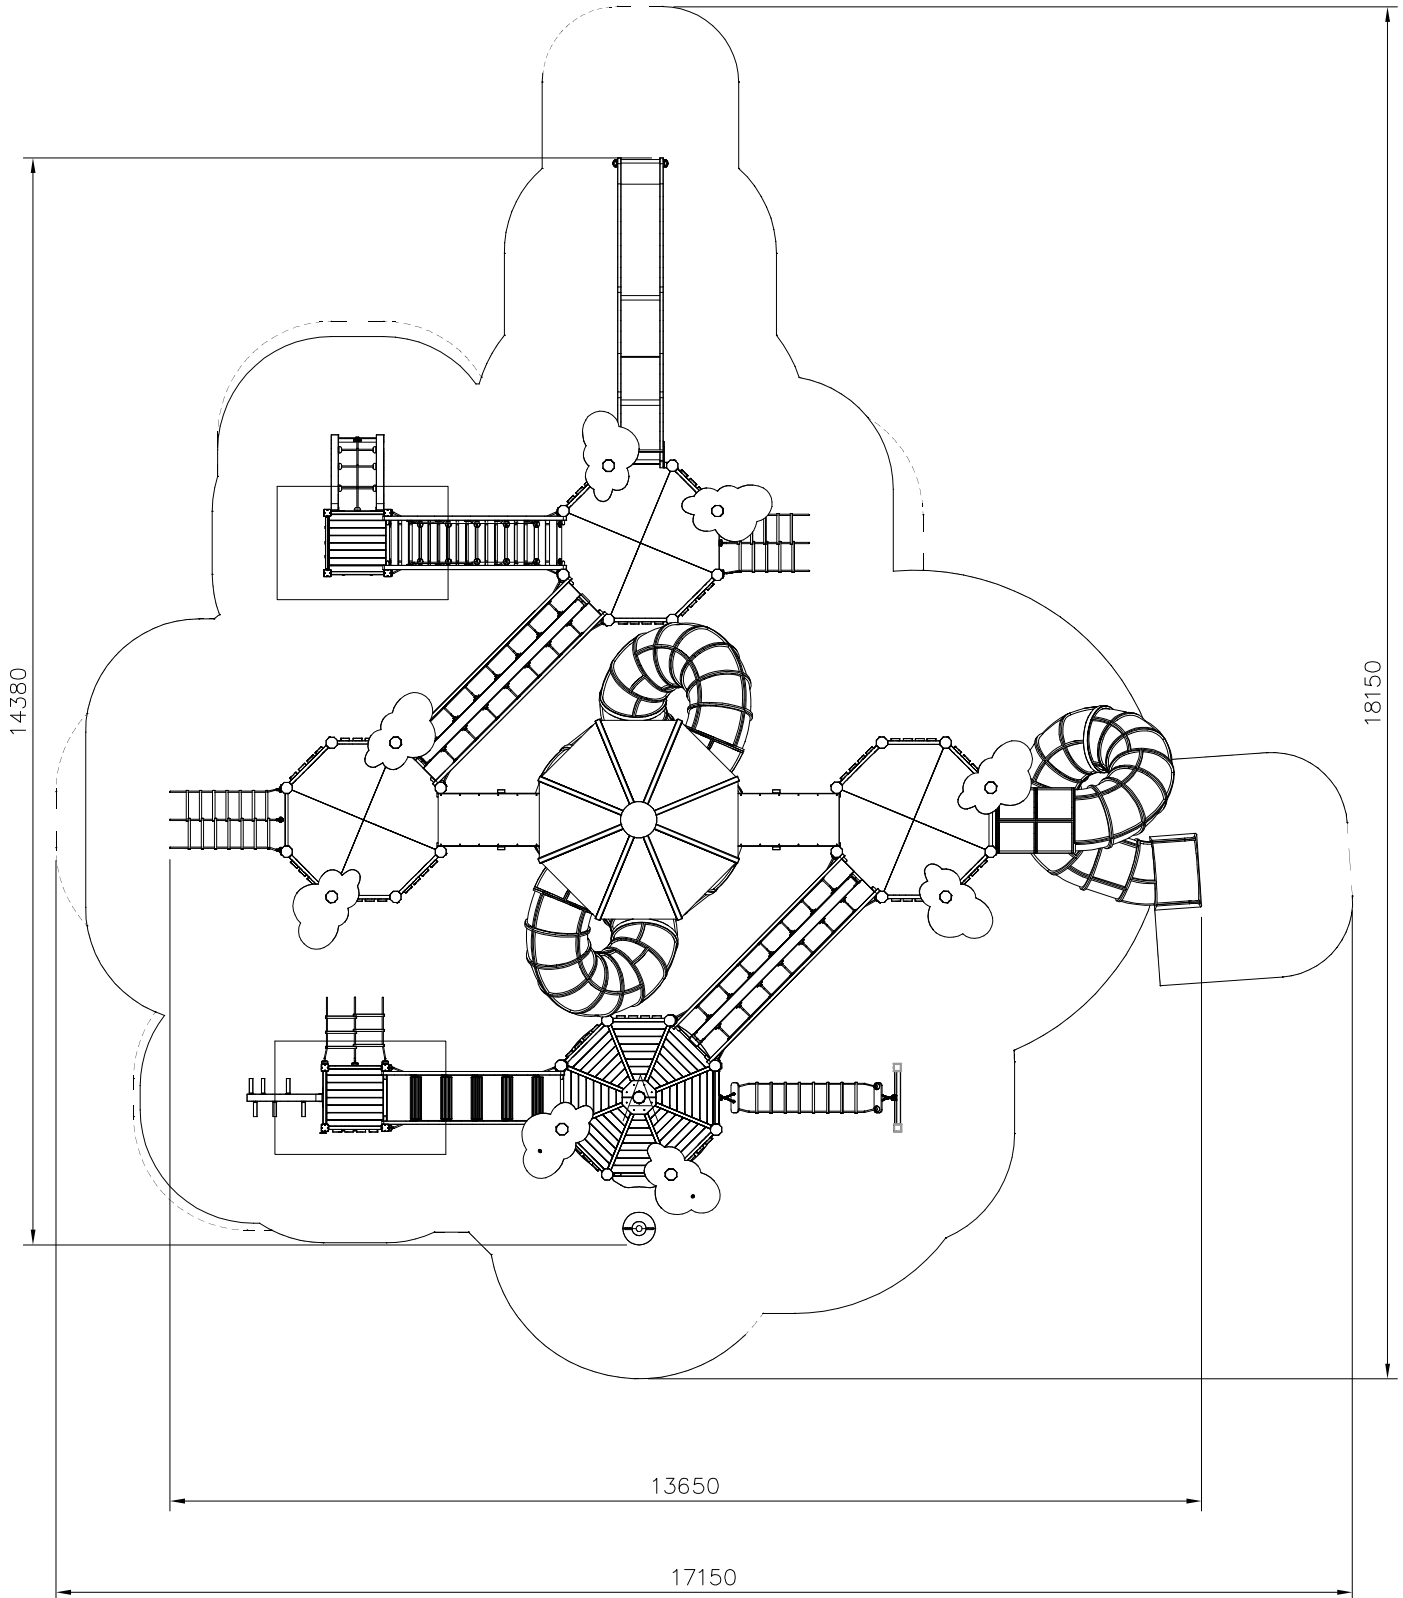

Max Falling Height

— EN/AS Impact Area 164.6 m²
- - - Falling Space 167 m²
Max Falling Height 2900 mm

+6560

+4840

+3770

+2570

+1980

+1470

+0

DATE: 13.3.2025

700414  45x95x778	PCS 6	701401  L 1250	PCS 1	701665  45x95x555	PCS 1	702286  65x65	PCS 2	702339  118x78	PCS 2	703703  	PCS 1
703767  	PCS 1	705211-614  45x145x715	PCS 10	705230-614  	PCS 23	705236-614  93x93x3138	PCS 4	705238-614  93x93x2846	PCS 4	705258-614  	PCS 2
705368-614  	PCS 1	706308-707  10x640x702	PCS 1	706439  L 704	PCS 26	706453-707  15x145x600	PCS 4	706462-303 	PCS 1	706473-303  +1470	PCS 1
706499  93x93x860	PCS 2	706531  FASTENER KIT	PCS 9	706536 	PCS 2	706546  FASTENER KIT	PCS 1	706669  93x93x2400	PCS 2	706772-707 	PCS 1
706778  FASTENER KIT	PCS 1	706871  95x1005x1365	PCS 1	706872  95x1005x1365	PCS 1	706873-303  1455x505	PCS 1	706877 	PCS 1	707331  93x93x470	PCS 2
707386-707  10x640x702	PCS 1	707393-303  +1970	PCS 1	707395-303  +2570	PCS 1	707412  45x120x3280	PCS 4	707413-303  800x3140	PCS 4	707415 	PCS 2
707417 	PCS 2	707446 	PCS 1	707450 	PCS 1	707451 	PCS 1	707584  55x120x2480	PCS 2	707604-303  685x2394	PCS 2

DATE: 13.3.2025

903093  Ø8x90	Pcs 176	903112  135x135x750	Pcs 9	903176 	Pcs 24	905104  M10	Pcs 36	905138  GRAY	Pcs 2	905139  BLACK	Pcs 36
905196  GRAY	Pcs 2	905197  BLACK	Pcs 36	905827  M8x20	Pcs 24	907688-216  40x120x704	Pcs 4	907694-216 	Pcs 6	907701-216 	Pcs 26
908207-216  336x392x40	Pcs 8	909256  Ø16/8,4x1,6	Pcs 48	909511  90x90x650	Pcs 9	909519  50x380x380	Pcs 15	909521  M8	Pcs 9	909633  M8	Pcs 24
980114  Ø4x20	Pcs 16	980123  Ø7x60	Pcs 40	980131  6x60	Pcs 152	A10007-3  +3800 G/T	Pcs 2	A10020-11  +2600 G/T	Pcs 1	A10251  +3800 G/T	Pcs 2
A10260  L 2905	Pcs 7	P08236  8x640x702	Pcs 6	PO0110  20x225x450	Pcs 2		Pcs		Pcs		Pcs
	Pcs		Pcs		Pcs		Pcs		Pcs		Pcs
	Pcs		Pcs		Pcs		Pcs		Pcs		Pcs