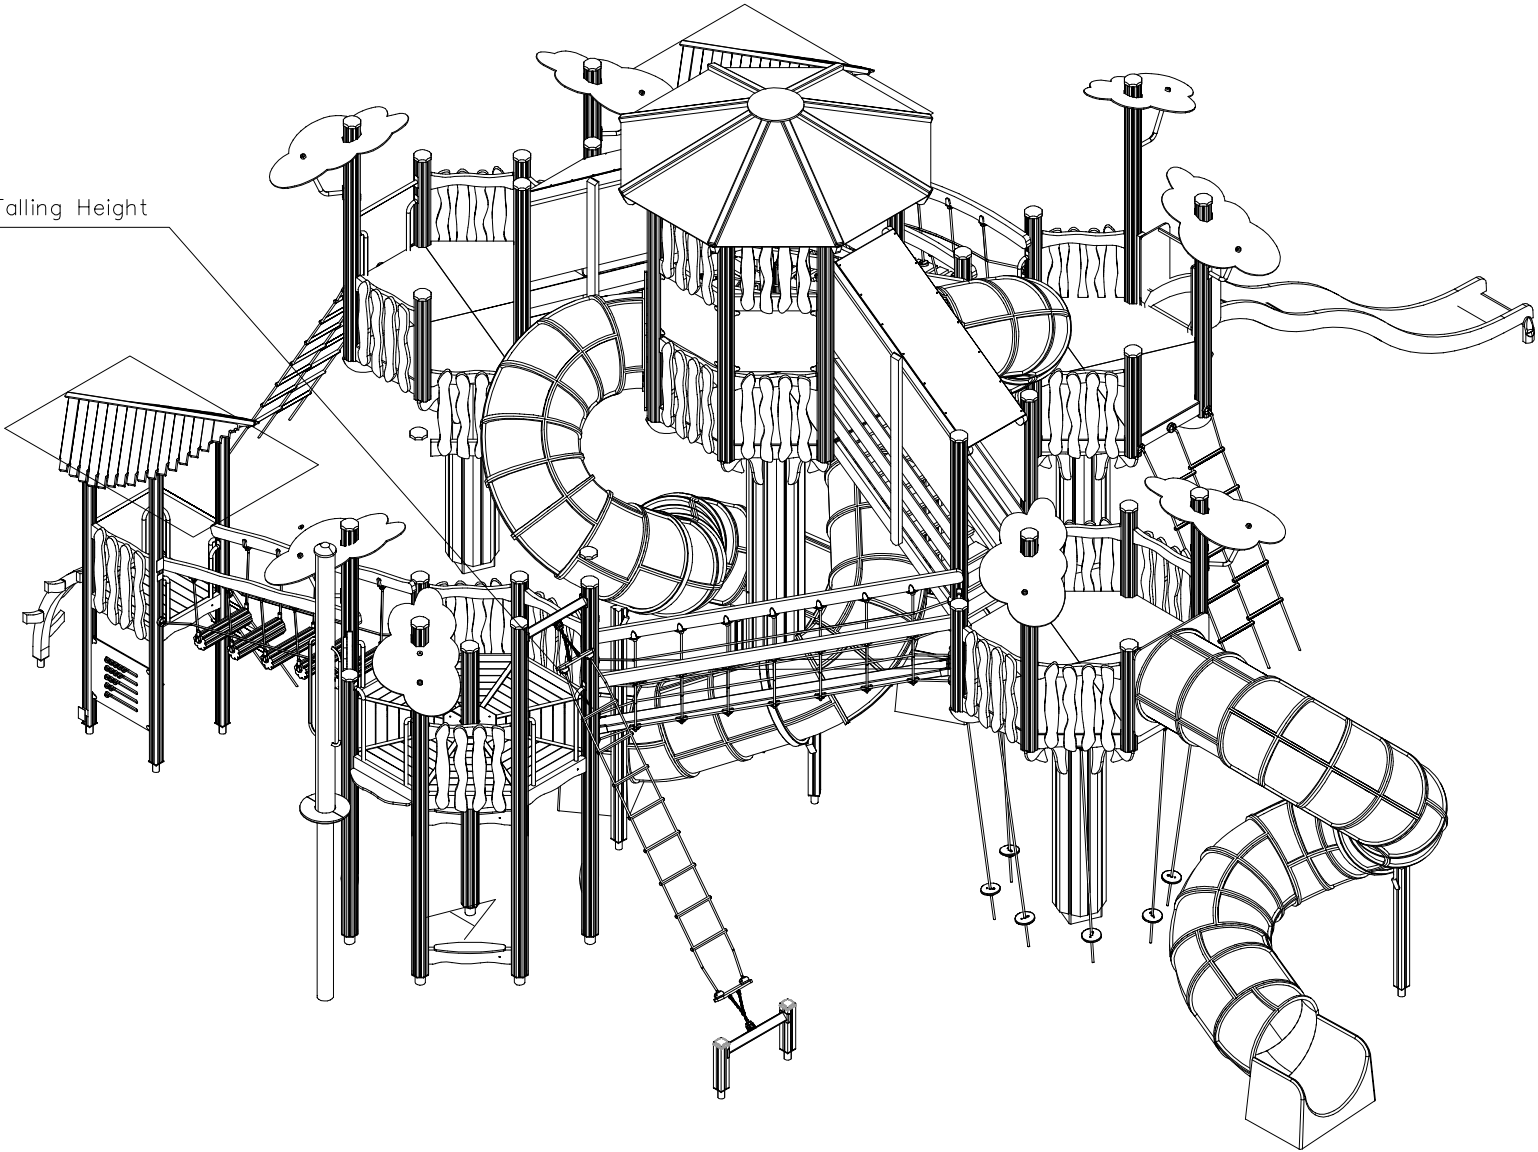

Max Falling Height

— EN/AS Impact Area 164.6 m²
- - - Falling Space 167 m²
Max Falling Height 2900 mm

+6560

+4840

+3770

+2570

+1980

+1470

+0

DATE: 13.3.2025

700414  45x95x778	PCS 6	701401  L 1250	PCS 1	701665  45x95x555	PCS 1	702286  65x65	PCS 2	702339  118x78	PCS 2	703703  	PCS 1
703767  	PCS 1	705211-614  45x145x715	PCS 10	705230-614  	PCS 23	705236-614  93x93x3138	PCS 4	705238-614  93x93x2846	PCS 4	705258-614  	PCS 2
705368-614  	PCS 1	706308-707  10x640x702	PCS 1	706439  L 704	PCS 26	706453-707  15x145x600	PCS 4	706462-303 	PCS 1	706473-303  +1470	PCS 1
706499  93x93x860	PCS 2	706531  FASTENER KIT	PCS 9	706536 	PCS 2	706546  FASTENER KIT	PCS 1	706669  93x93x2400	PCS 2	706772-707 	PCS 1
706778  FASTENER KIT	PCS 1	706871  95x1005x1365	PCS 1	706872  95x1005x1365	PCS 1	706873-303  1455x505	PCS 1	706877 	PCS 1	707331  93x93x470	PCS 2
707386-707  10x640x702	PCS 1	707393-303  +1970	PCS 1	707395-303  +2570	PCS 1	707412  45x120x3280	PCS 4	707413-303  800x3140	PCS 4	707415 	PCS 2
707417 	PCS 2	707446 	PCS 1	707450 	PCS 1	707451 	PCS 1	707584  55x120x2480	PCS 2	707604-303  685x2394	PCS 2

DATE: 13.3.2025

903093  Ø8x90	Pcs 176	903112  135x135x750	Pcs 9	903176 	Pcs 24	905104  M10	Pcs 36	905138  GRAY	Pcs 2	905139  BLACK	Pcs 36
905196  GRAY	Pcs 2	905197  BLACK	Pcs 36	905827  M8x20	Pcs 24	907688-216  40x120x704	Pcs 4	907694-216 	Pcs 6	907701-216 	Pcs 26
908207-216  336x392x40	Pcs 8	909256  Ø16/8,4x1,6	Pcs 48	909511  90x90x650	Pcs 9	909519  50x380x380	Pcs 15	909521  M8	Pcs 9	909633  M8	Pcs 24
980114  Ø4x20	Pcs 16	980123  Ø7x60	Pcs 40	980131  6x60	Pcs 152	A10007-3  +3800 G/T	Pcs 2	A10020-11  +2600 G/T	Pcs 1	A10251  +3800 G/T	Pcs 2
A10260  L 2905	Pcs 7	P08236  8x640x702	Pcs 6	PO0110  20x225x450	Pcs 2		Pcs		Pcs		Pcs
	Pcs		Pcs		Pcs		Pcs		Pcs		Pcs
	Pcs		Pcs		Pcs		Pcs		Pcs		Pcs