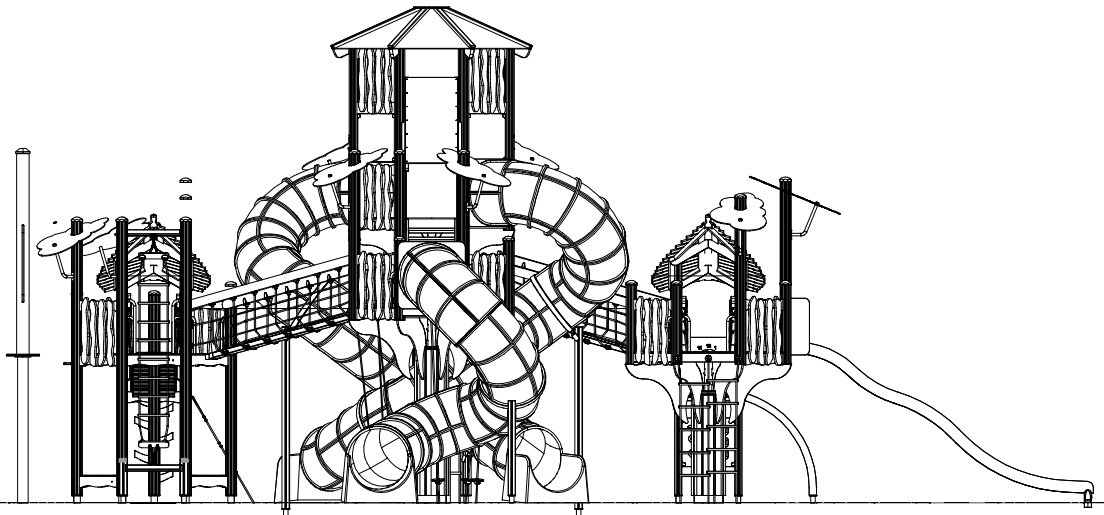

Max Falling Height

— EN/AS Impact Area 164.6 m²
- - - Falling Space 167 m²
Max Falling Height 2900 mm

+6560

+4840

+3770

+2570

+1980

+1470

+0

DATE: 13.3.2025

700414  45x95x778	PCS 6	701401  L 1250	PCS 1	701665  45x95x555	PCS 1	702286  65x65	PCS 2	702339  118x78	PCS 2	703703  	PCS 1
703767  	PCS 1	705211-614  45x145x715	PCS 10	705230-614  	PCS 23	705236-614  93x93x3138	PCS 4	705238-614  93x93x2846	PCS 4	705258-614  	PCS 2
705368-614  	PCS 1	706308-707  10x640x702	PCS 1	706439  L 704	PCS 26	706453-707  15x145x600	PCS 4	706462-303 	PCS 1	706473-303  +1470	PCS 1
706499  93x93x860	PCS 2	706531  FASTENER KIT	PCS 9	706536 	PCS 2	706546  FASTENER KIT	PCS 1	706669  93x93x2400	PCS 2	706772-707 	PCS 1
706778  FASTENER KIT	PCS 1	706871  95x1005x1365	PCS 1	706872  95x1005x1365	PCS 1	706873-303  1455x505	PCS 1	706877 	PCS 1	707331  93x93x470	PCS 2
707386-707  10x640x702	PCS 1	707393-303  +1970	PCS 1	707395-303  +2570	PCS 1	707412  45x120x3280	PCS 4	707413-303  800x3140	PCS 4	707415 	PCS 2
707417 	PCS 2	707446 	PCS 1	707450 	PCS 1	707451 	PCS 1	707584  55x120x2480	PCS 2	707604-303  685x2394	PCS 2

DATE: 13.3.2025

903093  Ø8x90	Pcs 176	903112  135x135x750	Pcs 9	903176 	Pcs 24	905104  M10	Pcs 36	905138  GRAY	Pcs 2	905139  BLACK	Pcs 36
905196  GRAY	Pcs 2	905197  BLACK	Pcs 36	905827  M8x20	Pcs 24	907688-216  40x120x704	Pcs 4	907694-216 	Pcs 6	907701-216 	Pcs 26
908207-216  336x392x40	Pcs 8	909256  Ø16/8,4x1,6	Pcs 48	909511  90x90x650	Pcs 9	909519  50x380x380	Pcs 15	909521  M8	Pcs 9	909633  M8	Pcs 24
980114  Ø4x20	Pcs 16	980123  Ø7x60	Pcs 40	980131  6x60	Pcs 152	A10007-3  +3800 G/T	Pcs 2	A10020-11  +2600 G/T	Pcs 1	A10251  +3800 G/T	Pcs 2
A10260  L 2905	Pcs 7	P08236  8x640x702	Pcs 6	PO0110  20x225x450	Pcs 2		Pcs		Pcs		Pcs
	Pcs		Pcs		Pcs		Pcs		Pcs		Pcs
	Pcs		Pcs		Pcs		Pcs		Pcs		Pcs