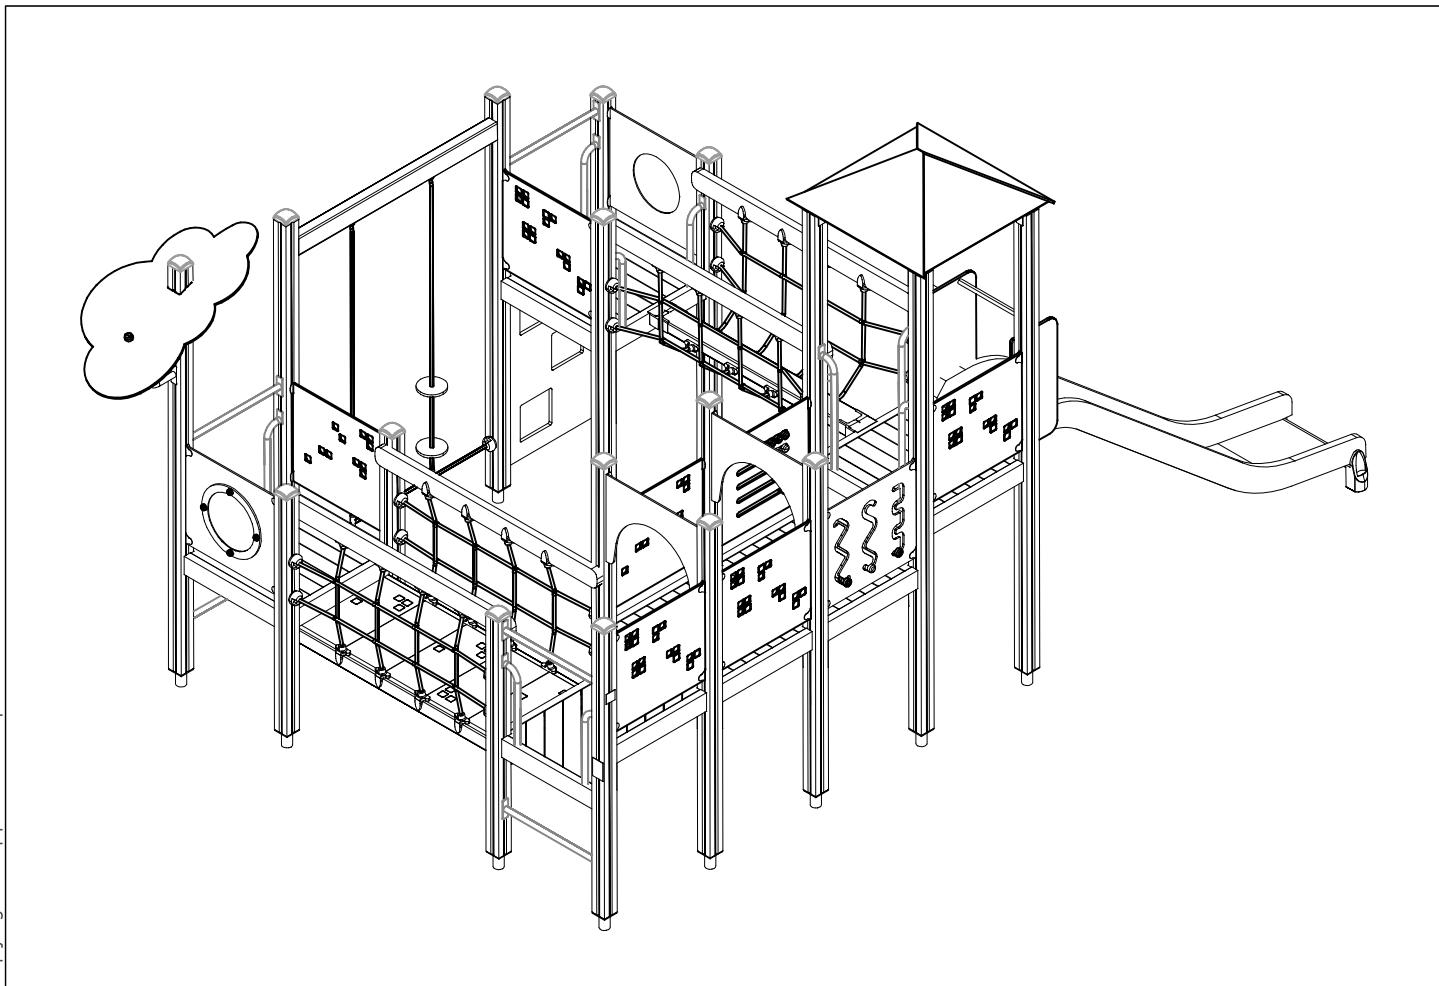

LAPPSET®

FINNO

A SENNUSOHJE
MONTERINGSANSVISNING
INSTALLATION INSTRUCTION
AUFBAUANLEITUNG
NOTICE D'INSTALLATION

DATE: 3.10.2024

Q18503

DATE: 3.10.2024

008985	PCS 2	008986	PCS 5	702286	PCS 1	702339	PCS 1	706308-702	PCS 1	706371-702	PCS 2
											
32x714x714		750x750		65x65		118x78		10x640x702		15x345x750	
706436-702	PCS 6	706439	PCS 23	706441	PCS 3	706443	PCS 10	706450	PCS 1	706484	PCS 7
											
10x640x702		L 704		93x93x1550		32x45x702		600x381x2685		93x93x2150	
706505	PCS 2	706507-705	PCS 1	706508	PCS 6	706510	PCS 3	706511	PCS 1	706514	PCS 1
											
35x70x730				32x45x650		45x120x1030		93x93x1870		70x120x1504	
706531	PCS 18	706533	PCS 1	706534	PCS 6	706535	PCS 5	706537	PCS 2	706538	PCS 3
											
706558	PCS 1	706568	PCS 4	706664	PCS 2	706810	PCS 1	706896	PCS 1	706897	PCS 1
											
		93x93x3000		93x93x2540		93x93x2650		15x150x703			
707133	PCS 1	707316-702	PCS 2	707317-702	PCS 2	707328-702	PCS 1	707329	PCS 1	707386-705	PCS 1
											
10x80x745						10x750x1290				10x640x702	
707398-705	PCS 5	707399	PCS 2	707401	PCS 4	707402-305	PCS 2	707405	PCS 1	707407-305	PCS 2
											
15x630x310		70x95x1680		45x120x1680		1505x720				1540x800	

707410  1505x2000	PCS 1	707411 	PCS 1	707446 	PCS 1	707450 	PCS 1	707453-705  10x640x702	PCS 2	707454 	PCS 2
707456-305 	PCS 1	707458 	PCS 1	707665 	PCS 1	707732  FASTENER KIT	PCS 12	900240  Ø8x70	PCS 20	901868  Ø34x598	PCS 3
901879 	PCS 2	903093  Ø8x90	PCS 96	903215 	PCS 8	905138  GRAY	PCS 14	905196  GRAY	PCS 14	907688-216 	PCS 2
907694-216  L 704	PCS 5	907701-216 	PCS 10	908187-216 	PCS 1	908188-216 	PCS 4	908207-216  336x392x40	PCS 1	909256  Ø16/8.4x1.6	PCS 16
909511  90x90x650	PCS 18	909519  50x380x380	PCS 18	909633  M8	PCS 8	909852  M8x30	PCS 8	980114  Ø4x20	PCS 8	980131  Ø6x60	PCS 56
P10166-705 	PCS 2		PCS		PCS		PCS		PCS		PCS
	PCS		PCS		PCS		PCS		PCS		PCS

- EN/AS Impact Area 45.8 m²
- - - - Falling Space 46.6 m²
Max Falling Height 1470 mm