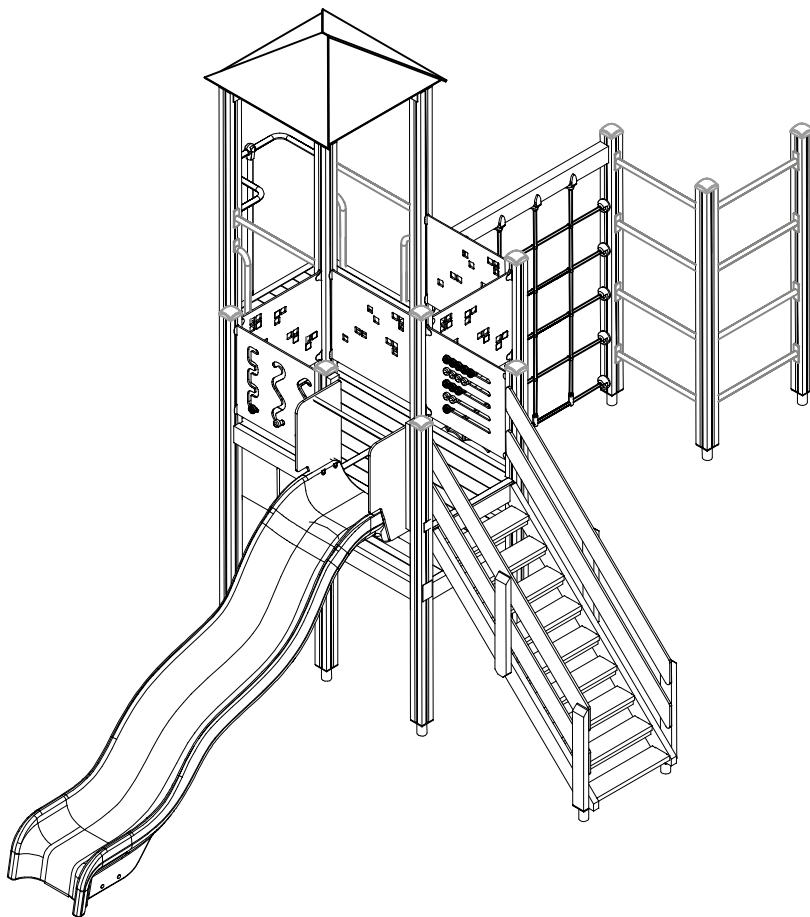

LAPPSET®

FINNO

A SENNUSOHJE
MONTERINGSANSVISNING
INSTALLATION INSTRUCTION
AUFBAUANLEITUNG
NOTICE D'INSTALLATION

DATE: 2.10.2024

Q18502

DATE: 2.10.2024

008986  750x750	PCS 5	702286  65x65	PCS 1	702339  118x78	PCS 1	706308-705  10x640x702	PCS 1	706436-705  10x640x702	PCS 4	706439  L 704	PCS 18
706443  32x45x702	PCS 10	706453  15x145x600	PCS 1	706484  93x93x2150	PCS 6	706505  35x70x730	PCS 2	706507-705  10x640x702	PCS 1	706511  93x93x1870	PCS 3
706514  70x120x1504	PCS 1	706531  FASTENER KIT	PCS 15	706534  FASTENER KIT	PCS 4	706535  FASTENER KIT	PCS 5	706541  FASTENER KIT	PCS 1	706542  FASTENER KIT	PCS 1
706558  FASTENER KIT	PCS 1	706560-705  15x765x370	PCS 1	706561-705  15x765x370	PCS 1	706568  93x93x3000	PCS 4	706778  FASTENER KIT	PCS 1	706934  FASTENER KIT	PCS 1
706935-305  1505x1600	PCS 1	706980  SLIDE 80M	PCS 1	707133  10x80x745	PCS 1	707145  43x93x717	PCS 2	707149  43x93x717	PCS 2	707152-705  15x145x2009	PCS 4
707192  +1470	PCS 1	707226  FASTENER KIT	PCS 1	707316-706  130x420x702	PCS 2	707317-706  130x420x702	PCS 2	707329  FASTENER KIT	PCS 1	707386-705  10x640x702	PCS 1
707446  FASTENER KIT	PCS 1	707450  FASTENER KIT	PCS 1	707732  FASTENER KIT	PCS 4	709405-705  FASTENER KIT	PCS 1	900240  Ø8x70	PCS 52	901868  Ø30x598	PCS 3

DATE: 2.10.2024

901902 	PCS 2	901916 	PCS 1	903093 	PCS 76	904451 	PCS 1	905138 	PCS 9	905196 	PCS 9
		L 650		Ø8x90		+1470		GRAY		GRAY	
907694-216 	PCS 13	907695-216 	PCS 1	907698-216 	PCS 1	907701-216 	PCS 4	908021 	PCS 2	908187-216 	PCS 1
L 704				L 2054				3x212x214			
908188-216 	PCS 4	909511 	PCS 15	909519 	PCS 16	980114 	PCS 8	980123 	PCS 4	980131 	PCS 36
	PCS	90x90x650	PCS	50x380x380	PCS	Ø4x20	PCS	Ø7x60	PCS	Ø6x60	PCS
	PCS		PCS		PCS		PCS		PCS		PCS
	PCS		PCS		PCS		PCS		PCS		PCS
	PCS		PCS		PCS		PCS		PCS		PCS

- EN/AS Impact Area 42.8 m²
- Falling Space 45 m²
Max Falling Height 1900 mm