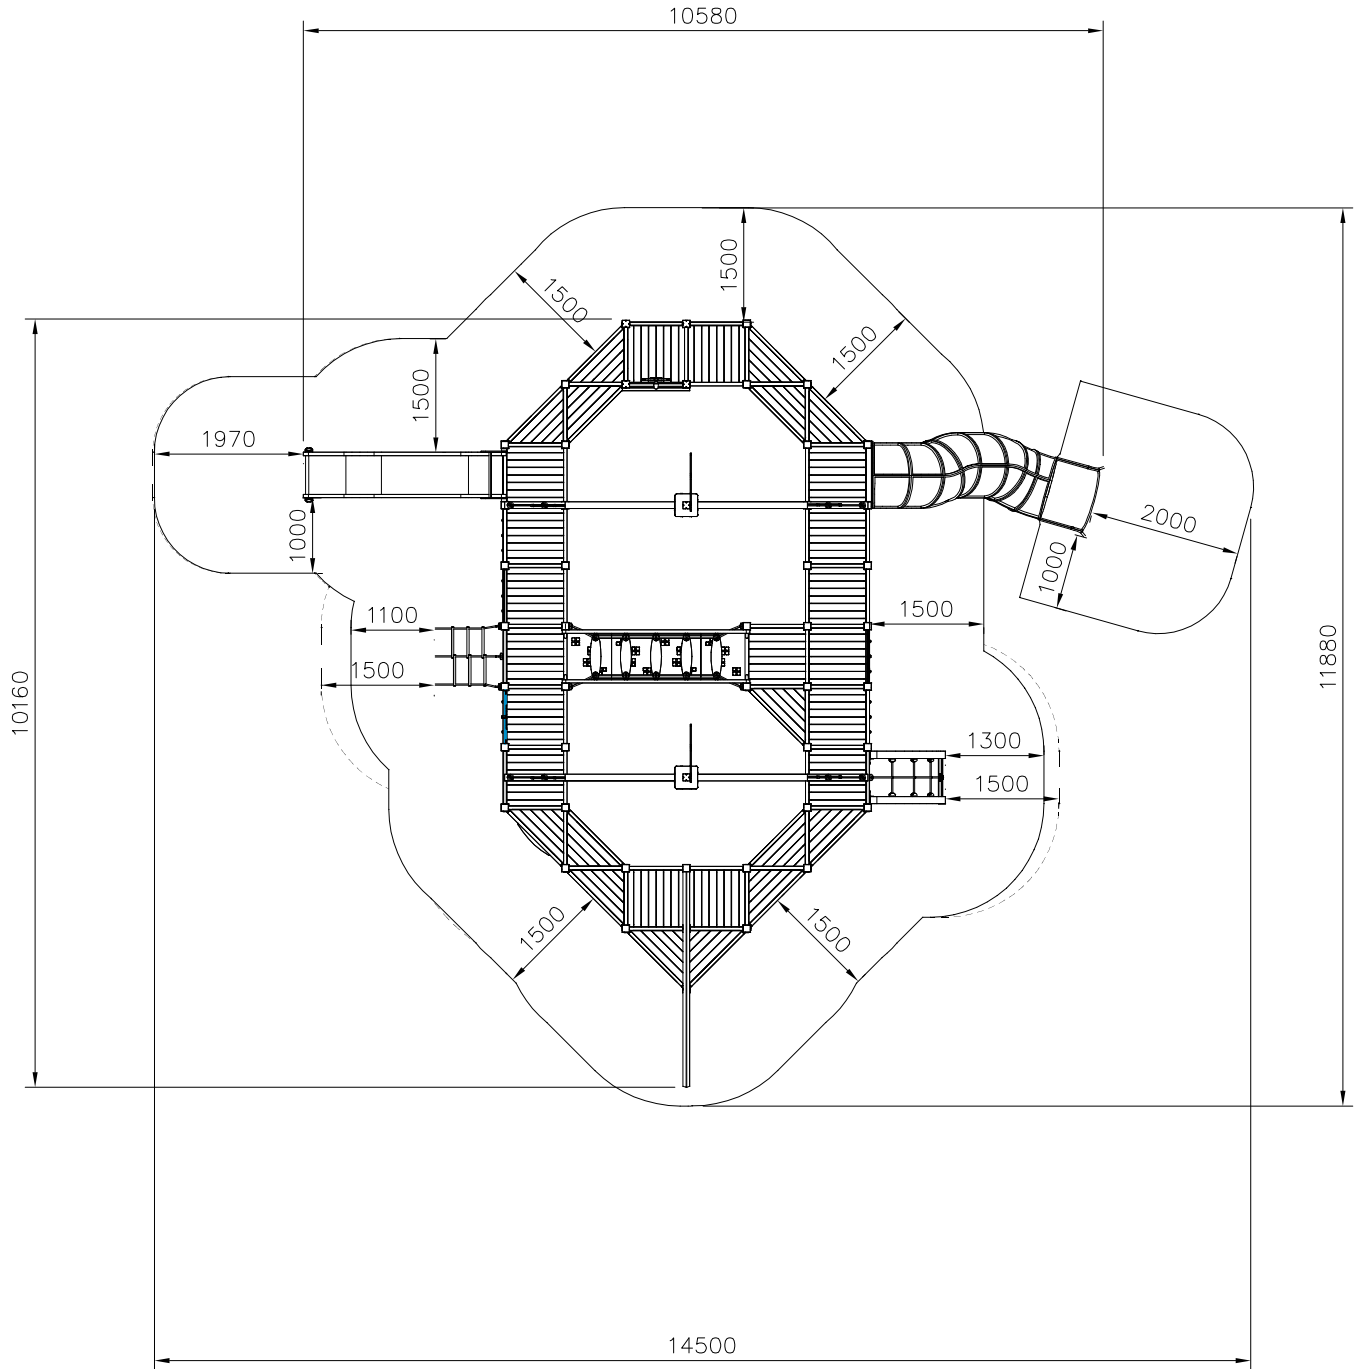

—— EN/AS Impact Area 95.5 m²
 - - - Falling Space 97.2 m²
 Max Falling Height 1640 mm

DATE: 2.4.2025

008985	Pcs 15	008986	Pcs 17	701665	Pcs 1	702286	Pcs 1	702339	Pcs 1	704417-602	Pcs 1
											
32x714x714		750x750		45x95x555		65x65		118x78		93x93x2900	
704868-607	Pcs 2	706371-704	Pcs 2	706439-602	Pcs 52	706443	Pcs 34	706450-602	Pcs 1	706453	Pcs 7
											
12x503x687		15x345x750		L 704		32x45x702		600x381x2685		15x145x600	
706462-305	Pcs 1	706484-602	Pcs 28	706505	Pcs 2	706507-704	Pcs 1	706508	Pcs 45	706510-602	Pcs 16
											
		93x93x2150		35x70x730				32x45x650		45x120x1030	
706512	Pcs 3	706531	Pcs 42	706533	Pcs 1	706535	Pcs 17	706536	Pcs 1	706537	Pcs 15
											
70x120x704											
706538	Pcs 16	706558	Pcs 1	706568-602	Pcs 3	706669-602	Pcs 6	706727-704	Pcs 1	706744	Pcs 1
											
				93x93x3000		93x93x2400		10x702x640		15x145x380	
706746-605	Pcs 19	706748	Pcs 19	706772-701	Pcs 1	706778	Pcs 1	706810-602	Pcs 2	706871-602	Pcs 1
											
45x640x701								93x93x2650		95x1005x1365	
706872-602	Pcs 1	706873-305	Pcs 1	706877	Pcs 1	706885	Pcs 1	706997-605	Pcs 20	706999	Pcs 20
											
95x1005x1365		1455x505						45x640x984			