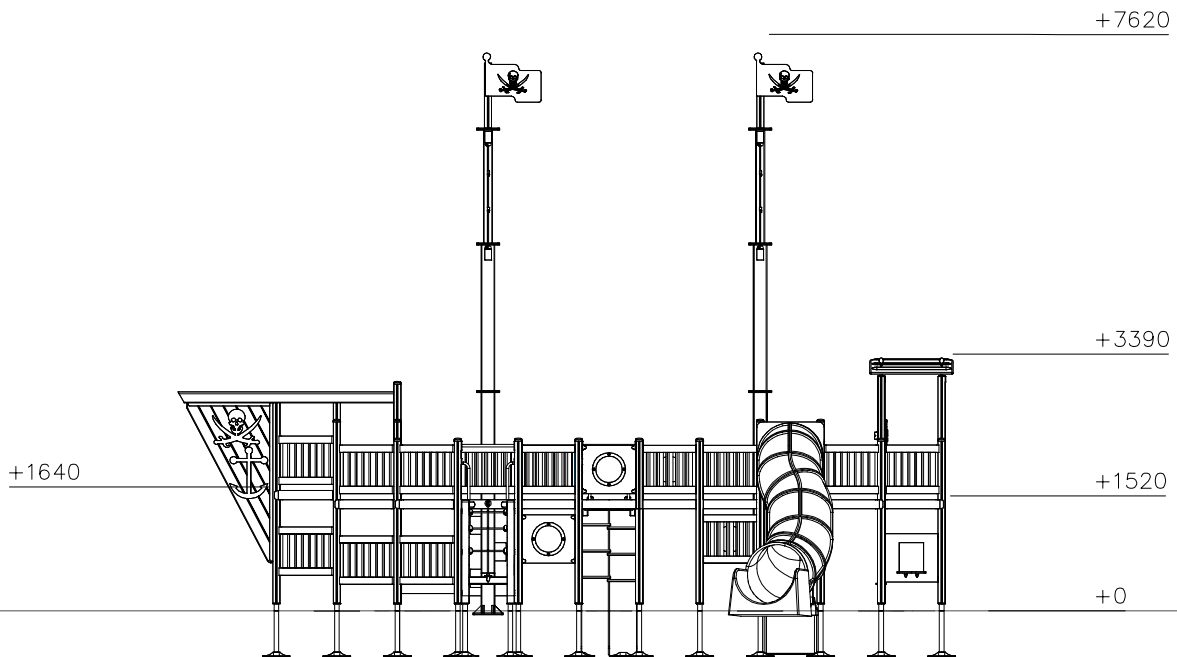

—— EN/AS Impact Area 95.5 m²
 - - - Falling Space 97.2 m²
 Max Falling Height 1640 mm

DATE: 2.4.2025

008985	Pcs 15	008986	Pcs 17	701665	Pcs 1	702286	Pcs 1	702339	Pcs 1	704417-602	Pcs 1
											
32x714x714		750x750		45x95x555		65x65		118x78		93x93x2900	
704868-607	Pcs 2	706371-704	Pcs 2	706439-602	Pcs 52	706443	Pcs 34	706450-602	Pcs 1	706453	Pcs 7
											
12x503x687		15x345x750		L 704		32x45x702		600x381x2685		15x145x600	
706462-305	Pcs 1	706484-602	Pcs 28	706505	Pcs 2	706507-704	Pcs 1	706508	Pcs 45	706510-602	Pcs 16
											
		93x93x2150		35x70x730				32x45x650		45x120x1030	
706512	Pcs 3	706531	Pcs 42	706533	Pcs 1	706535	Pcs 17	706536	Pcs 1	706537	Pcs 15
											
70x120x704											
706538	Pcs 16	706558	Pcs 1	706568-602	Pcs 3	706669-602	Pcs 6	706727-704	Pcs 1	706744	Pcs 1
											
				93x93x3000		93x93x2400		10x702x640		15x145x380	
706746-605	Pcs 19	706748	Pcs 19	706772-701	Pcs 1	706778	Pcs 1	706810-602	Pcs 2	706871-602	Pcs 1
											
45x640x701								93x93x2650		95x1005x1365	
706872-602	Pcs 1	706873-305	Pcs 1	706877	Pcs 1	706885	Pcs 1	706997-605	Pcs 20	706999	Pcs 20
											
95x1005x1365		1455x505						45x640x984			