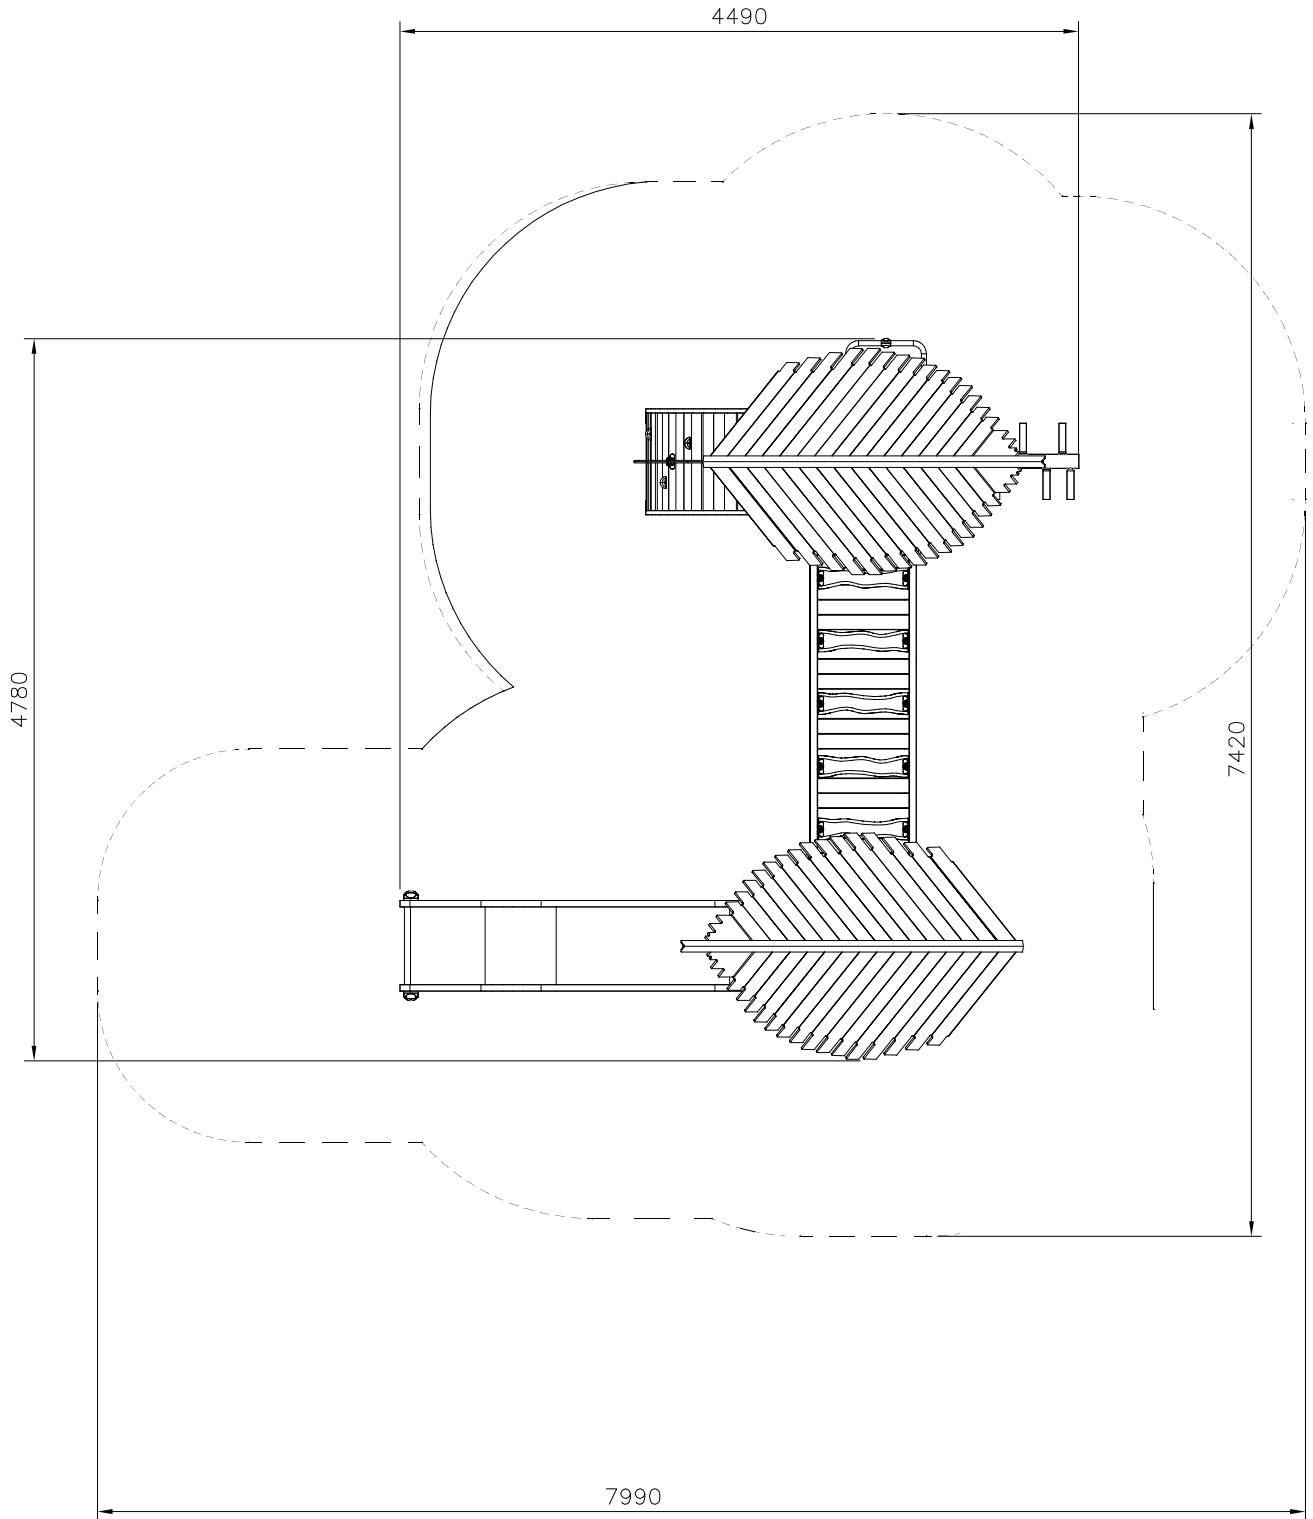

Max Falling Height 1470 mm

— EN/AS Impact Area 39.8 m²
- - - Falling Space 40.4 m²
Max Falling Height 1470 mm

DATE: 1.4.2025

702286	PCS	702339	PCS	705197-001	PCS	705203-001	PCS	705211-001	PCS	705214-001	PCS
	1		1		3		2		6		2
65x65		118x78		45x145x724				45x145x724		45x145x724	
705230-001	PCS	705236-001	PCS	705238-001	PCS	705258-001	PCS	705262-001	PCS	705308-001	PCS
	2		4		4		2		1		1
		93x93x3138		93x93x2846							
705368-001	PCS	705375-001	PCS	705506-001	PCS	705507-001	PCS	705511	PCS	706541	PCS
	1		1		1		1		6		1
706542	PCS	708746-001	PCS	711642-001	PCS	901902	PCS	901916	PCS	903093	PCS
	1		2		1		2		1		48
		45x120x724						L 650		Ø8x90	
905104	PCS	907695-216	PCS	907698-216	PCS	909519	PCS	909521	PCS	980114	PCS
	44		1		1		1		11		8
M10				L 2054						Ø4x20	
	PCS		PCS		PCS		PCS		PCS		PCS
	PCS		PCS		PCS		PCS		PCS		PCS