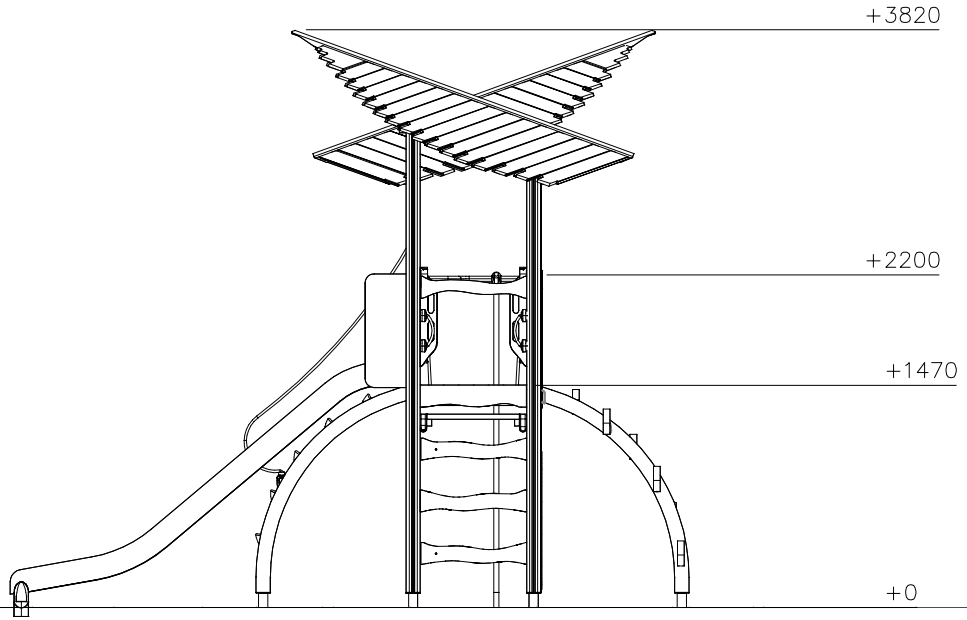

Max Falling Height 1470 mm

— EN/AS Impact Area 39.8 m²
- - - Falling Space 40.4 m²
Max Falling Height 1470 mm

DATE: 1.4.2025

702286	PCS	702339	PCS	705197-001	PCS	705203-001	PCS	705211-001	PCS	705214-001	PCS
	1		1		3		2		6		2
65x65		118x78		45x145x724				45x145x724		45x145x724	
705230-001	PCS	705236-001	PCS	705238-001	PCS	705258-001	PCS	705262-001	PCS	705308-001	PCS
	2		4		4		2		1		1
		93x93x3138		93x93x2846							
705368-001	PCS	705375-001	PCS	705506-001	PCS	705507-001	PCS	705511	PCS	706541	PCS
	1		1		1		1		6		1
706542	PCS	708746-001	PCS	711642-001	PCS	901902	PCS	901916	PCS	903093	PCS
	1		2		1		2		1		48
		45x120x724						L 650		Ø8x90	
905104	PCS	907695-216	PCS	907698-216	PCS	909519	PCS	909521	PCS	980114	PCS
	44		1		1		1		11		8
M10				L 2054						Ø4x20	
	PCS		PCS		PCS		PCS		PCS		PCS
	PCS		PCS		PCS		PCS		PCS		PCS