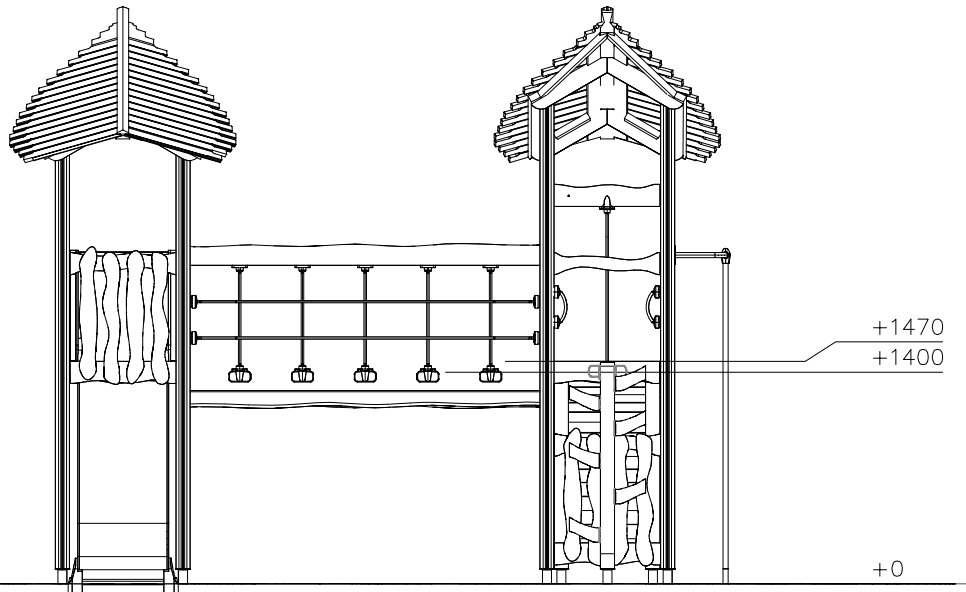

Max Falling Height 1470 mm

— EN/AS Impact Area 39.8 m²
- - - Falling Space 40.4 m²
Max Falling Height 1470 mm

DATE: 1.4.2025

702286	PCS	702339	PCS	705197-001	PCS	705203-001	PCS	705211-001	PCS	705214-001	PCS
	1		1		3		2		6		2
65x65		118x78		45x145x724				45x145x724		45x145x724	
705230-001	PCS	705236-001	PCS	705238-001	PCS	705258-001	PCS	705262-001	PCS	705308-001	PCS
	2		4		4		2		1		1
		93x93x3138		93x93x2846							
705368-001	PCS	705375-001	PCS	705506-001	PCS	705507-001	PCS	705511	PCS	706541	PCS
	1		1		1		1		6		1
706542	PCS	708746-001	PCS	711642-001	PCS	901902	PCS	901916	PCS	903093	PCS
	1		2		1		2		1		48
		45x120x724						L 650		Ø8x90	
905104	PCS	907695-216	PCS	907698-216	PCS	909519	PCS	909521	PCS	980114	PCS
	44		1		1		1		11		8
M10				L 2054						Ø4x20	
	PCS		PCS		PCS		PCS		PCS		PCS
	PCS		PCS		PCS		PCS		PCS		PCS