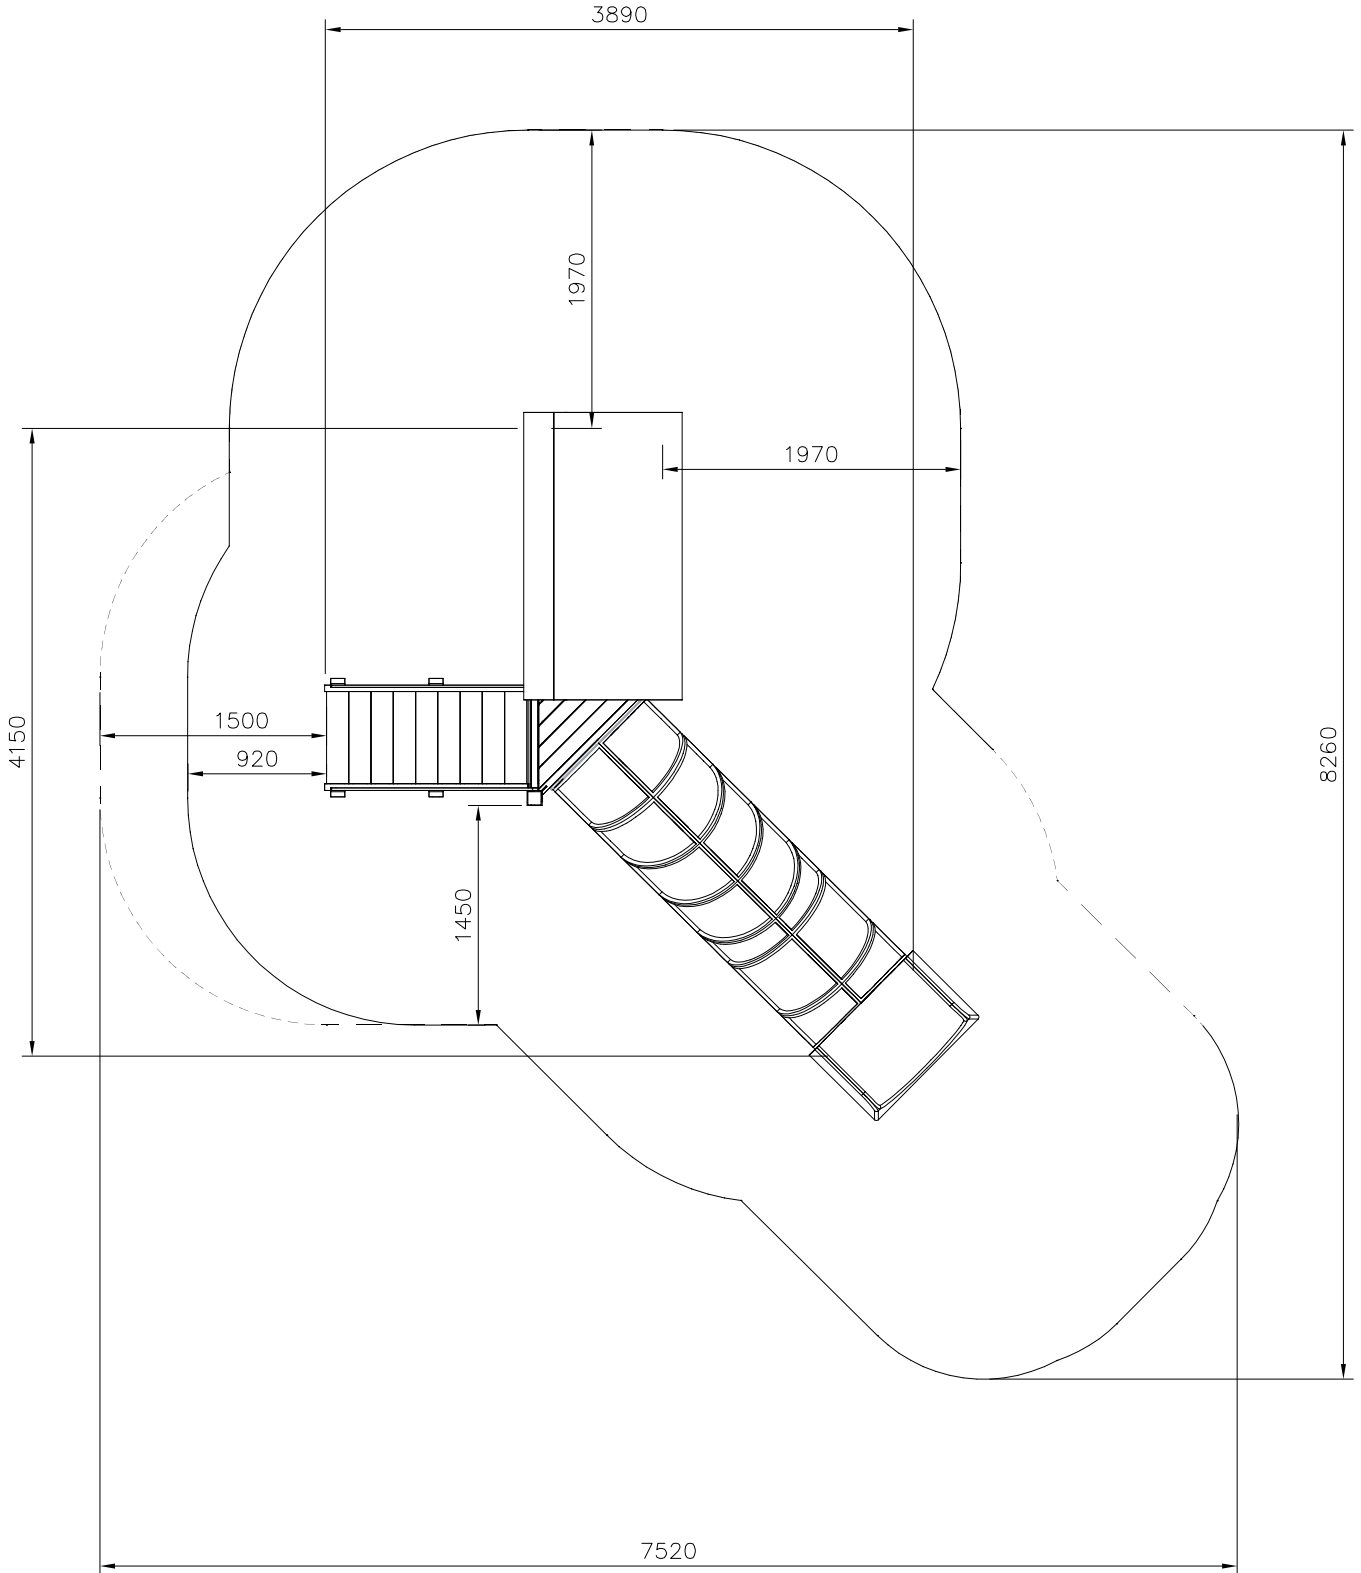

Max falling height.

- EN/AS Impact Area 36 m²
- - - Falling Space 38 m²
Max Falling Height 1970 mm

1:30

1:30

DATE: 31.3.2025

008985	PCS	702286	PCS	702339	PCS	706436-703	PCS	706439-603	PCS	706495	PCS
	1		1		1		1		8		1
32x714x714		65x65		118x78		10x640x702		L 704		15x900x1900	
706496	PCS	706507-703	PCS	706508	PCS	706510-603	PCS	706531	PCS	706534	PCS
	1		1		3		3		9		1
15x390x1900				32x45x650		45x120x1030		FASTENER KIT		FASTENER KIT	
706537	PCS	706538	PCS	706540-703	PCS	706556	PCS	706557	PCS	706558	PCS
	1		3		2		1		2		1
FASTENER KIT		FASTENER KIT		20x702x415		FASTENER KIT					
706559	PCS	706596-304	PCS	706600-304	PCS	706603-304	PCS	706608	PCS	706669-603	PCS
	1		1		1		1		1		1
		755x755				1840x705				93x93x2400	
706788-603	PCS	706960	PCS	707145-603	PCS	707149-603	PCS	707152-703	PCS	707192-603	PCS
	6		1		2		2		4		1
93x93x3700				43x93x717		43x93x717		15x145x2009		+1470	
707226	PCS	900240	PCS	901902	PCS	903093	PCS	905138	PCS	905196	PCS
	1		4		2		32		1		1
		Ø8x70		30.7x60.9x100		Ø8x90		GRAY		GRAY	
907667-216	PCS	907694-216	PCS	909511	PCS	909519	PCS	980114	PCS	980131	PCS
	3		2		9		9		8		4
		L 704		90x90x650		50x380x380		Ø4x20		Ø6x60	

<p>A10481</p> 	<p>PCS</p> <p>1</p>	<p>PCS</p>	<p>PCS</p>	<p>PCS</p>	<p>PCS</p>	<p>PCS</p>	<p>PCS</p>	<p>PCS</p>
	PCS	PCS	PCS	PCS	PCS	PCS	PCS	PCS
	PCS	PCS	PCS	PCS	PCS	PCS	PCS	PCS
	PCS	PCS	PCS	PCS	PCS	PCS	PCS	PCS
	PCS	PCS	PCS	PCS	PCS	PCS	PCS	PCS
	PCS	PCS	PCS	PCS	PCS	PCS	PCS	PCS
	PCS	PCS	PCS	PCS	PCS	PCS	PCS	PCS