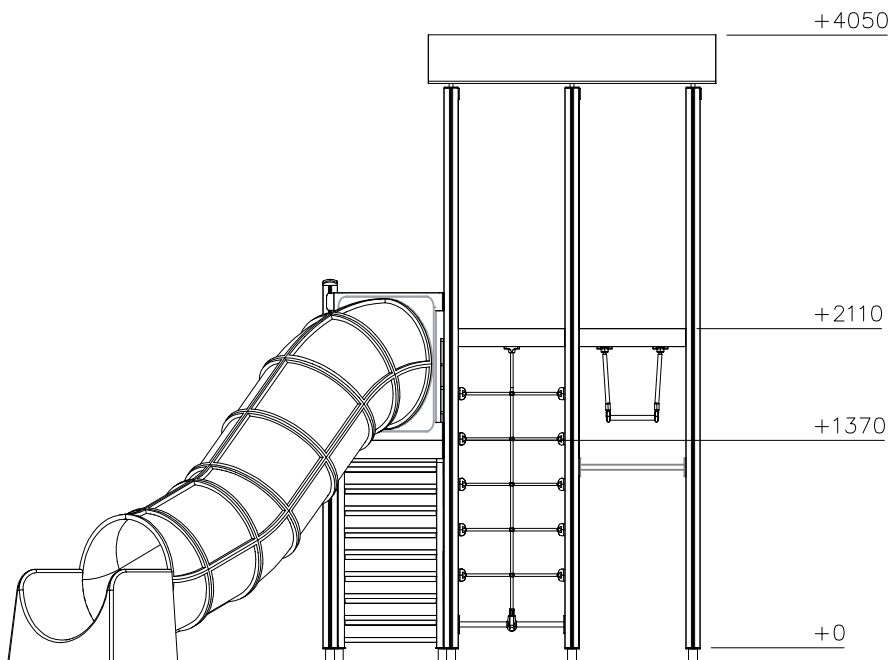

Max falling height.

- EN/AS Impact Area 36 m²
- - - Falling Space 38 m²
Max Falling Height 1970 mm

1:30

1:30

DATE: 31.3.2025

008985	PCS	702286	PCS	702339	PCS	706436-703	PCS	706439-603	PCS	706495	PCS
	1		1		1		1		8		1
32x714x714		65x65		118x78		10x640x702		L 704		15x900x1900	
706496	PCS	706507-703	PCS	706508	PCS	706510-603	PCS	706531	PCS	706534	PCS
	1		1		3		3		9		1
15x390x1900				32x45x650		45x120x1030		FASTENER KIT		FASTENER KIT	
706537	PCS	706538	PCS	706540-703	PCS	706556	PCS	706557	PCS	706558	PCS
	1		3		2		1		2		1
FASTENER KIT		FASTENER KIT		20x702x415		FASTENER KIT					
706559	PCS	706596-304	PCS	706600-304	PCS	706603-304	PCS	706608	PCS	706669-603	PCS
	1		1		1		1		1		1
		755x755				1840x705				93x93x2400	
706788-603	PCS	706960	PCS	707145-603	PCS	707149-603	PCS	707152-703	PCS	707192-603	PCS
	6		1		2		2		4		1
93x93x3700				43x93x717		43x93x717		15x145x2009		+1470	
707226	PCS	900240	PCS	901902	PCS	903093	PCS	905138	PCS	905196	PCS
	1		4		2		32		1		1
		Ø8x70		30.7x60.9x100		Ø8x90		GRAY		GRAY	
907667-216	PCS	907694-216	PCS	909511	PCS	909519	PCS	980114	PCS	980131	PCS
	3		2		9		9		8		4
		L 704		90x90x650		50x380x380		Ø4x20		Ø6x60	

<p>A10481</p> 	<p>PCS</p> <p>1</p>	<p>PCS</p>	<p>PCS</p>	<p>PCS</p>	<p>PCS</p>	<p>PCS</p>	<p>PCS</p>	<p>PCS</p>
	PCS	PCS	PCS	PCS	PCS	PCS	PCS	PCS
	PCS	PCS	PCS	PCS	PCS	PCS	PCS	PCS
	PCS	PCS	PCS	PCS	PCS	PCS	PCS	PCS
	PCS	PCS	PCS	PCS	PCS	PCS	PCS	PCS
	PCS	PCS	PCS	PCS	PCS	PCS	PCS	PCS
	PCS	PCS	PCS	PCS	PCS	PCS	PCS	PCS