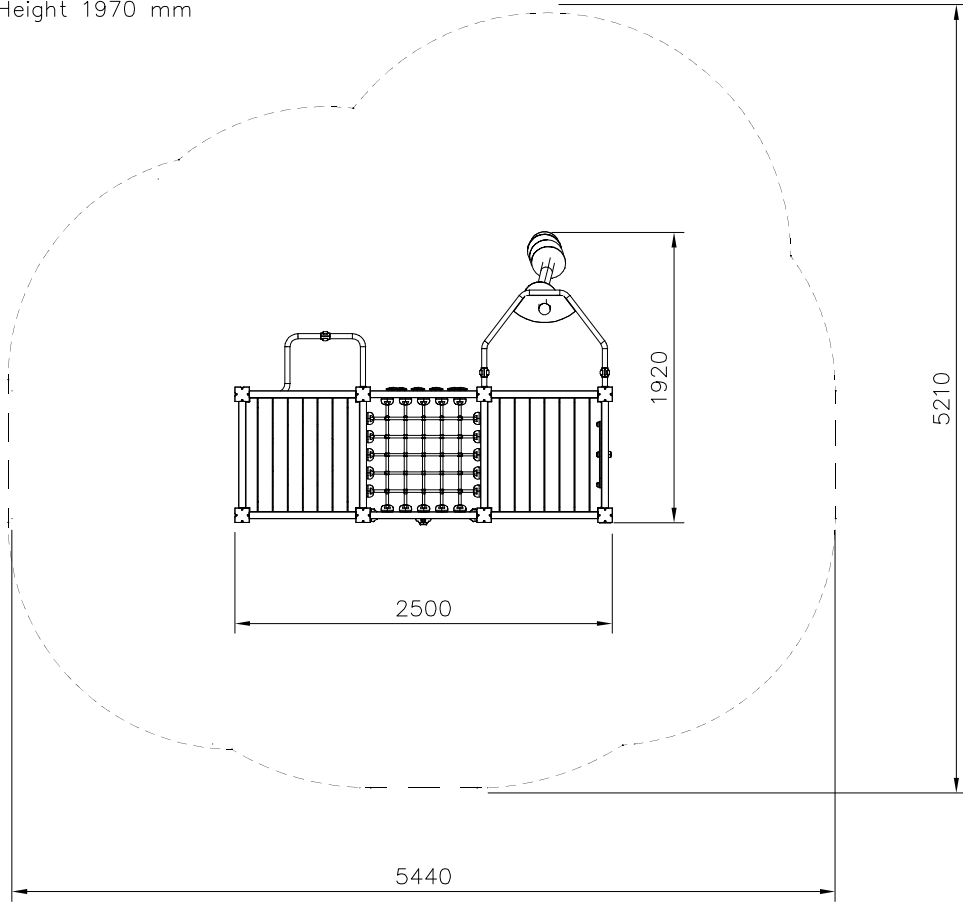

—— EN/AS Impact Area 22.3 m²

- - - - Falling Space 22.4 m²

Max Falling Height 1970 mm

+3610

+1970

+1470

+0

DATE: 26.3.2025

008986	PCS 2	702286	PCS 1	702339	PCS 1	706059-305	PCS 1	706428	PCS 8	706429-602	PCS 8
											
750x750		65x65		118x78		L 926		15x93x888		32x45x704	
706433	PCS 1	706439-602	PCS 12	706443	PCS 4	706480-305	PCS 1	706507-703	PCS 1	706531	PCS 8
											
15x180x405		L 704		32x45x702		1580x705					
706534	PCS 2	706535	PCS 2	706541	PCS 1	706542	PCS 1	706543	PCS 1	706558	PCS 1
											
706609	PCS 1	706646	PCS 1	706706	PCS 8	706766-703	PCS 1	706778	PCS 1	706790-602	PCS 8
											
		12x686x1660		15x129x260						93x93x3500	
706945	PCS 2	707340-703	PCS 2	707373	PCS 1	707588	PCS 1	707590-305	PCS 1	707732	PCS 4
											
		15x300x702						755x755			
707854	PCS 1	708046	PCS 1	900240	PCS 24	900733	PCS 1	901902	PCS 2	901916	PCS 1
											
				Ø8x70		Ø450x83		30.7x60.9x100		L 650	
903093	PCS 48	903107	PCS 1	907688-216	PCS 2	907694-216	PCS 7	907695-216	PCS 1	907698-216	PCS 1
											
Ø8x90		Ø200x597		40x765x114		L 704				L 2054	

DATE: 26.3.2025

907701-216	PCS 4	907765	PCS 1	907770	PCS 2	908237-216	PCS 1	908240-216	PCS 1	908242-216	PCS 2
											
				2x35/40x1659		400x226x2203		837x642x120		114x40x545	
909506	PCS 4	909511	PCS 8	909519	PCS 9	980114	PCS 4		PCS		PCS
											
Ø3.5x13		90x90x650		380x380x50		Ø4x20					
	PCS		PCS		PCS		PCS		PCS		PCS
	PCS		PCS		PCS		PCS		PCS		PCS
	PCS		PCS		PCS		PCS		PCS		PCS
	PCS		PCS		PCS		PCS		PCS		PCS