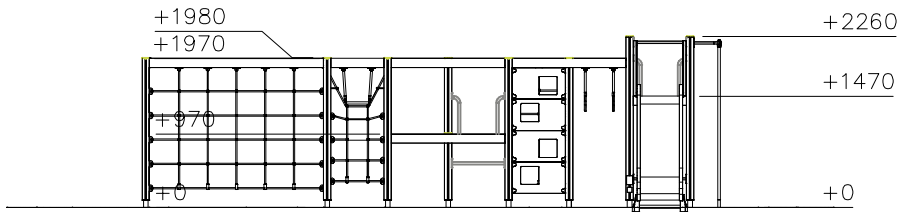

—— EN/AS Impact Area 58.4 m<sup>2</sup>  
 - - - Falling Space 58.4 m<sup>2</sup>  
 Max Falling Height 1970 mm

DATE: 26.3.2025

008986	PCS	702286	PCS	702339	PCS	706371-703	PCS	706439	PCS	706439-602	PCS
	1		1		1		2		4		22
750x750		65x65		118x78		15x345x750		L 704		L 704	
706443	PCS	706450-602	PCS	706473-305	PCS	706480-305	PCS	706481-703	PCS	706484-602	PCS
	2		1		1		1		21		4
32x45x702		600x381x2685		+1470		1580x705		83x83x10		93x93x2150	
706485-305	PCS	706499-602	PCS	706505	PCS	706511-602	PCS	706514-602	PCS	706531	PCS
	2		1		2		14		4		21
1555x1555		93x93x860		35x70x730		93x93x1870		70x120x1504			
706533	PCS	706535	PCS	706540-703	PCS	706541	PCS	706542	PCS	706543	PCS
	1		1		4		1		1		1
				20x702x415							
706546	PCS	706556	PCS	706557	PCS	706559	PCS	706596-305	PCS	706600-305	PCS
	2		1		4		1		1		1
								755x755			
706735-305	PCS	706742	PCS	706780-305	PCS	706905-602	PCS	706932	PCS	707133	PCS
	1		1		1		2		2		1
						93x93x1870				10x80x745	
707285-305	PCS	707287	PCS	707290-602	PCS	707294-602	PCS	707341-305	PCS	707349	PCS
	1		1		1		2		1		1
1600x2305				127x300x2355		70x120x2304		1520x705			

DATE: 26.3.2025

707527	PCS 1	707530-305	PCS 1	707588	PCS 1	707589	PCS 1	707590-305	PCS 1	707595-305	PCS 1
											
		755x2355						755x755		755x1555	
707732	PCS 4	900240	PCS 12	901868	PCS 3	901879	PCS 2	901902	PCS 10	901916	PCS 1
											
		Ø8x70		Ø34x598				30.7x60.9x100		L 650	
903093	PCS 128	907694-216	PCS 5	907695-216	PCS 1	907698-216	PCS 1	907701-216	PCS 4	909256	PCS 12
											
Ø8x90		L 704				L 2054				Ø16/8.4	
909511	PCS 21	909519	PCS 22	980107	PCS 42	980114	PCS 8	980128	PCS 12		PCS
											
90x90x650		380x380x50		Ø6x60		Ø4x20		Ø7x40			
	PCS		PCS		PCS		PCS		PCS		PCS
	PCS		PCS		PCS		PCS		PCS		PCS
	PCS		PCS		PCS		PCS		PCS		PCS