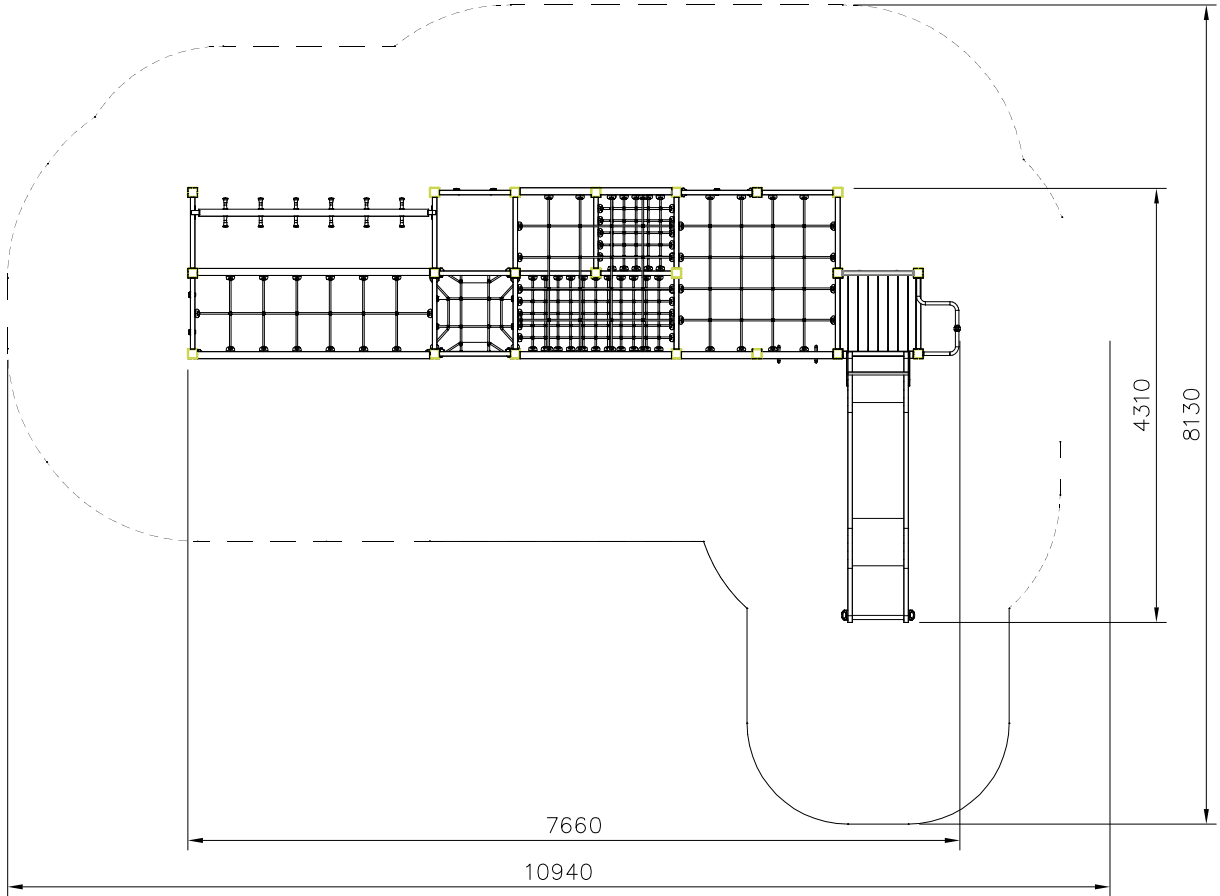

—— EN/AS Impact Area 58.4 m<sup>2</sup>  
 - - - Falling Space 58.4 m<sup>2</sup>  
 Max Falling Height 1970 mm

DATE: 26.3.2025

008986	PCS	702286	PCS	702339	PCS	706371-703	PCS	706439	PCS	706439-602	PCS
	1		1		1		2		4		22
750x750		65x65		118x78		15x345x750		L 704		L 704	
706443	PCS	706450-602	PCS	706473-305	PCS	706480-305	PCS	706481-703	PCS	706484-602	PCS
	2		1		1		1		21		4
32x45x702		600x381x2685		+1470		1580x705		83x83x10		93x93x2150	
706485-305	PCS	706499-602	PCS	706505	PCS	706511-602	PCS	706514-602	PCS	706531	PCS
	2		1		2		14		4		21
1555x1555		93x93x860		35x70x730		93x93x1870		70x120x1504			
706533	PCS	706535	PCS	706540-703	PCS	706541	PCS	706542	PCS	706543	PCS
	1		1		4		1		1		1
				20x702x415							
706546	PCS	706556	PCS	706557	PCS	706559	PCS	706596-305	PCS	706600-305	PCS
	2		1		4		1		1		1
								755x755			
706735-305	PCS	706742	PCS	706780-305	PCS	706905-602	PCS	706932	PCS	707133	PCS
	1		1		1		2		2		1
						93x93x1870				10x80x745	
707285-305	PCS	707287	PCS	707290-602	PCS	707294-602	PCS	707341-305	PCS	707349	PCS
	1		1		1		2		1		1
1600x2305				127x300x2355		70x120x2304		1520x705			

DATE: 26.3.2025

707527	PCS 1	707530-305	PCS 1	707588	PCS 1	707589	PCS 1	707590-305	PCS 1	707595-305	PCS 1
											
		755x2355						755x755		755x1555	
707732	PCS 4	900240	PCS 12	901868	PCS 3	901879	PCS 2	901902	PCS 10	901916	PCS 1
											
		Ø8x70		Ø34x598				30.7x60.9x100		L 650	
903093	PCS 128	907694-216	PCS 5	907695-216	PCS 1	907698-216	PCS 1	907701-216	PCS 4	909256	PCS 12
											
Ø8x90		L 704				L 2054				Ø16/8.4	
909511	PCS 21	909519	PCS 22	980107	PCS 42	980114	PCS 8	980128	PCS 12		PCS
											
90x90x650		380x380x50		Ø6x60		Ø4x20		Ø7x40			
	PCS		PCS		PCS		PCS		PCS		PCS
	PCS		PCS		PCS		PCS		PCS		PCS
	PCS		PCS		PCS		PCS		PCS		PCS